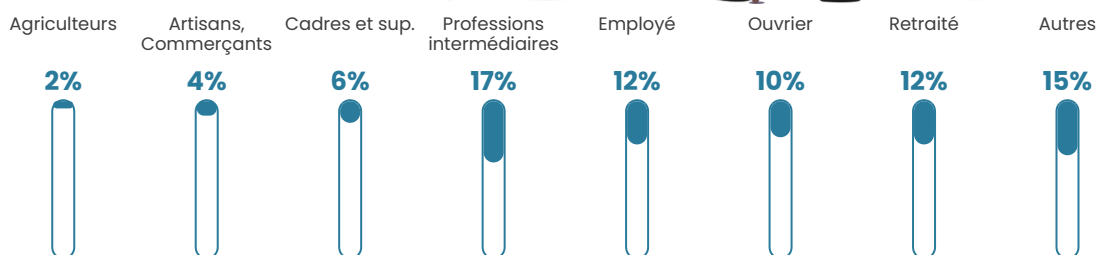

25 450 €/an

Evolution du nombre d'habitants

Sources : Institut national de la statistique et des études économiques (insee) selon Les dernières parutions officielles de 2024 portant sur les années 2020, 2021 et 2022.

Tranche d'âge

Activité professionnelle

Niveau de diplôme

Composition des ménages

Profils électoraux

Premier tour

	Emmanuel MACRON	28.74 %
	Jean-Luc MÉLENCHON	19.76 %
	Marine LE PEN	14.97 %
	Jean LASSALLE	7.78 %
	Éric ZEMMOUR	7.19 %
	Valérie PÉCRESSÉ	5.39 %
	Fabien ROUSSEL	4.79 %
	Yannick JADOT	4.19 %
	Anne HIDALGO	3.59 %
	Nicolas DUPONT-AIGNAN	3.59 %
	Nathalie ARTHAUD	0.00 %
	Philippe POUTOU	0.00 %