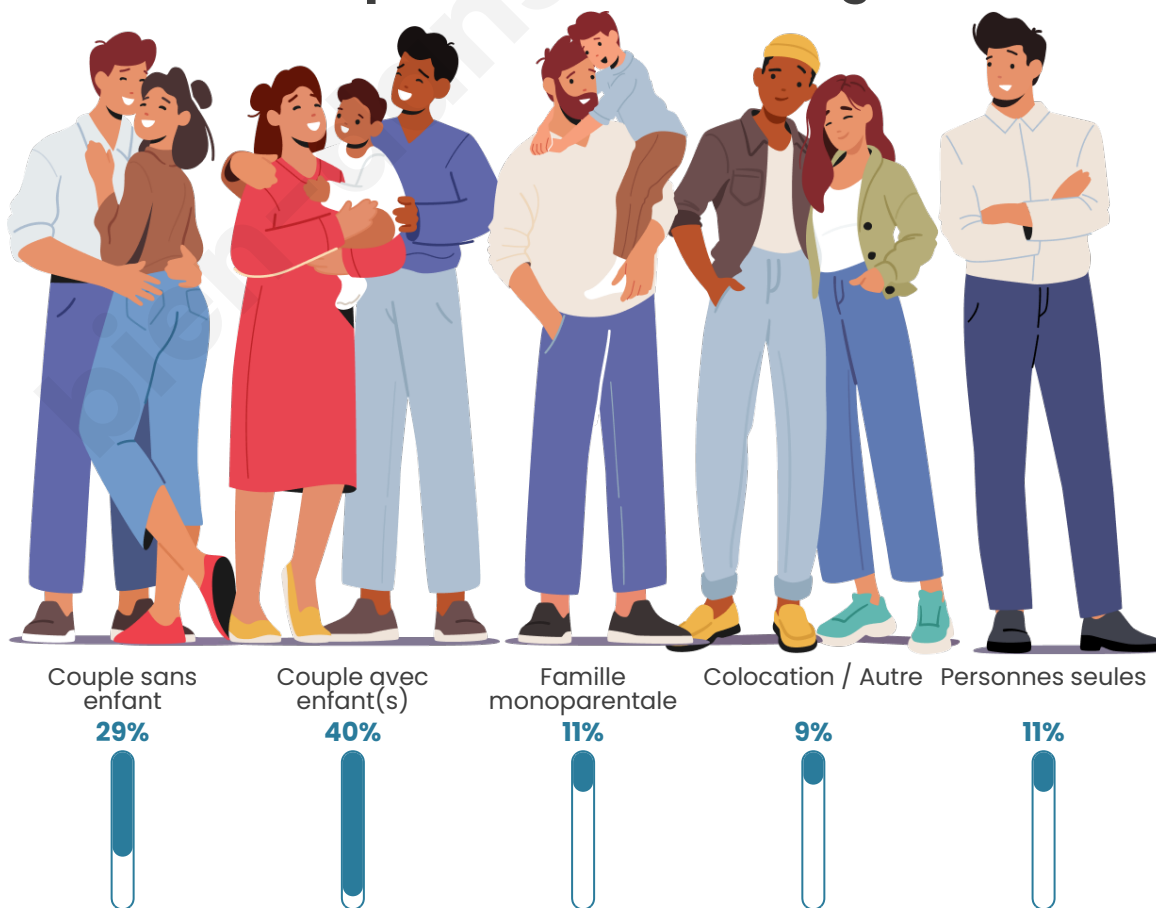

Tranche d'âge

Activité professionnelle

Niveau de diplôme

Composition des ménages

Profils électoraux

Premier tour

	Emmanuel MACRON	28.74 %
	Jean-Luc MÉLENCHON	19.76 %
	Marine LE PEN	14.97 %
	Jean LASSALLE	7.78 %
	Éric ZEMMOUR	7.19 %
	Valérie PÉCRESSÉ	5.39 %
	Fabien ROUSSEL	4.79 %
	Yannick JADOT	4.19 %
	Anne HIDALGO	3.59 %
	Nicolas DUPONT-AIGNAN	3.59 %
	Nathalie ARTHAUD	0.00 %
	Philippe POUTOU	0.00 %