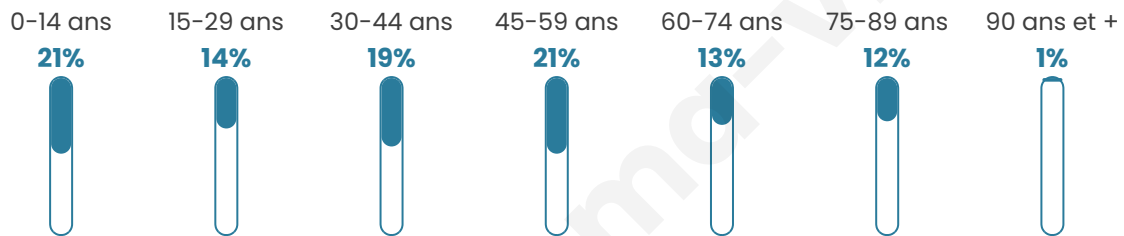

41 ans

Pop active

44.6%

Taux chômage

8.2%

Pop densité

43 h/km²

Revenu moyen

Tranche d'âge

Activité professionnelle

Niveau de diplôme

Composition des ménages

Profils électoraux

Premier tour

	Emmanuel MACRON	28.74 %
	Jean-Luc MÉLENCHON	19.76 %
	Marine LE PEN	14.97 %
	Jean LASSALLE	7.78 %
	Éric ZEMMOUR	7.19 %
	Valérie PÉCRESSÉ	5.39 %
	Fabien ROUSSEL	4.79 %
	Yannick JADOT	4.19 %
	Anne HIDALGO	3.59 %
	Nicolas DUPONT-AIGNAN	3.59 %
	Nathalie ARTHAUD	0.00 %
	Philippe POUTOU	0.00 %