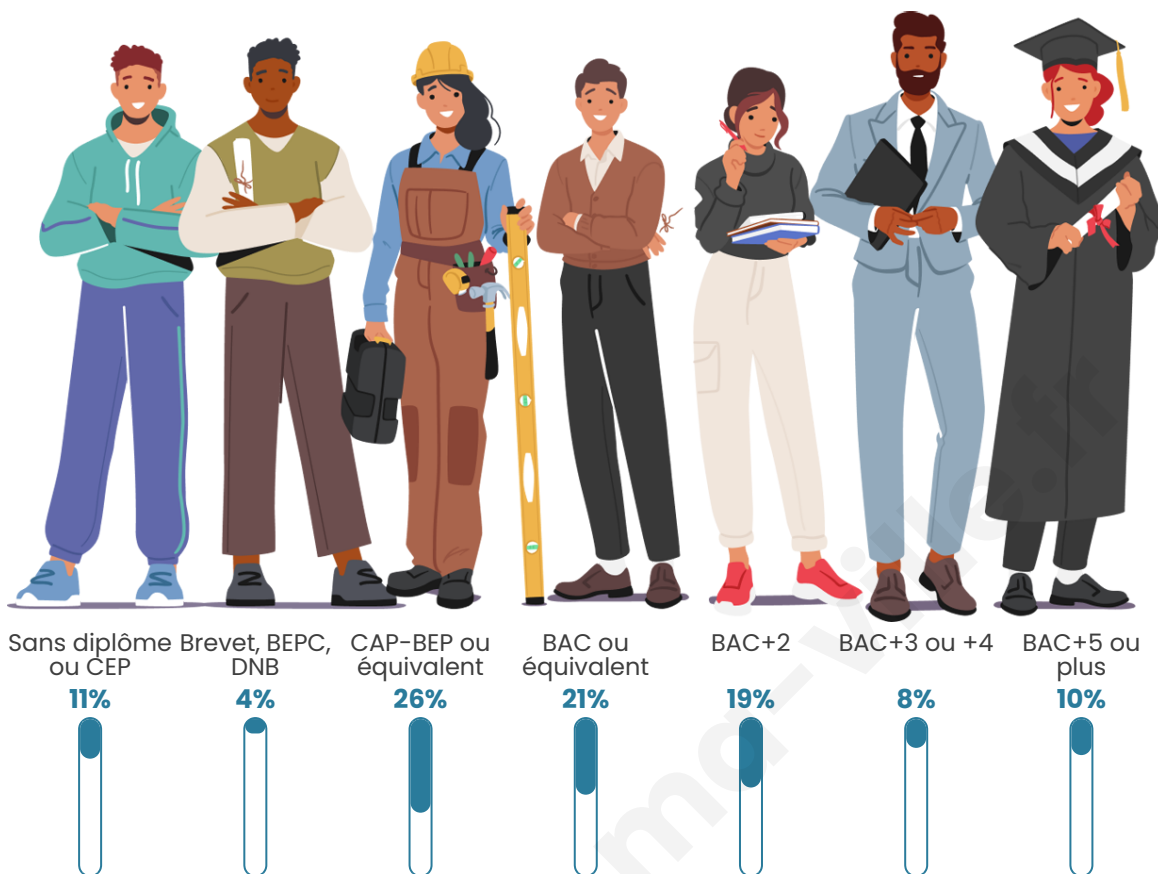

Tranche d'âge

Activité professionnelle

Niveau de diplôme

Composition des ménages

Profils électoraux

Premier tour

	Emmanuel MACRON	28.74 %
	Jean-Luc MÉLENCHON	19.76 %
	Marine LE PEN	14.97 %
	Jean LASSALLE	7.78 %
	Éric ZEMMOUR	7.19 %
	Valérie PÉCRESSÉ	5.39 %
	Fabien ROUSSEL	4.79 %
	Yannick JADOT	4.19 %
	Anne HIDALGO	3.59 %
	Nicolas DUPONT-AIGNAN	3.59 %
	Nathalie ARTHAUD	0.00 %
	Philippe POUTOU	0.00 %