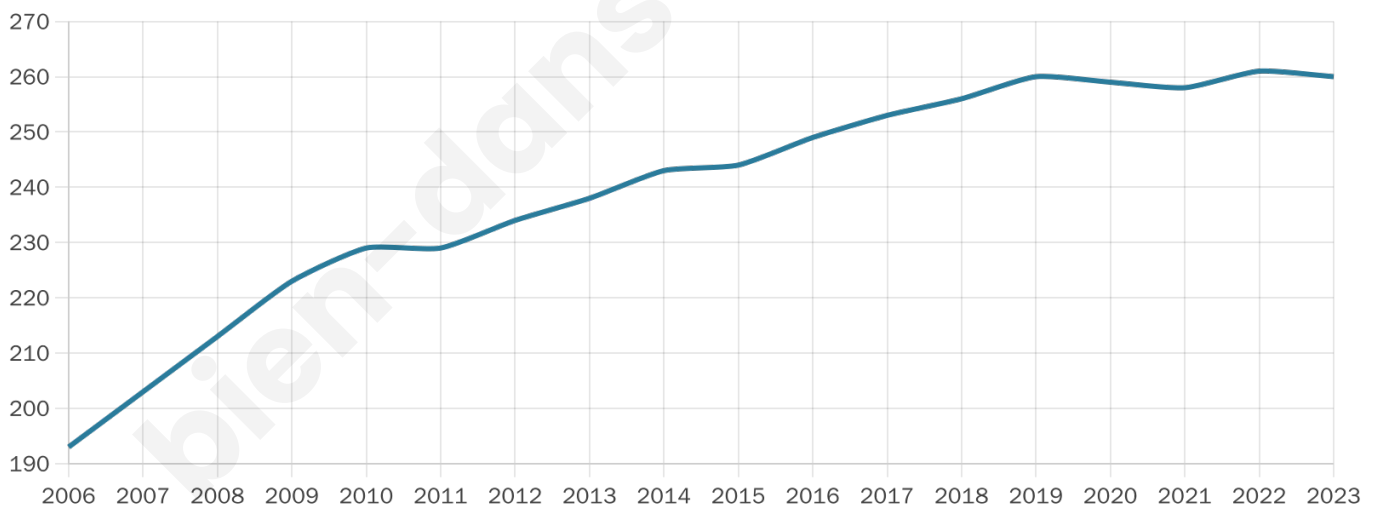

41 ans

Pop active

44.6%

Taux chômage

8.2%

Pop densité

43 h/km²

Revenu moyen

25 450 €/an

Evolution du nombre d'habitants

Sources : Institut national de la statistique et des études économiques (insee) selon Les dernières parutions officielles de 2024 portant sur les années 2020, 2021 et 2022.