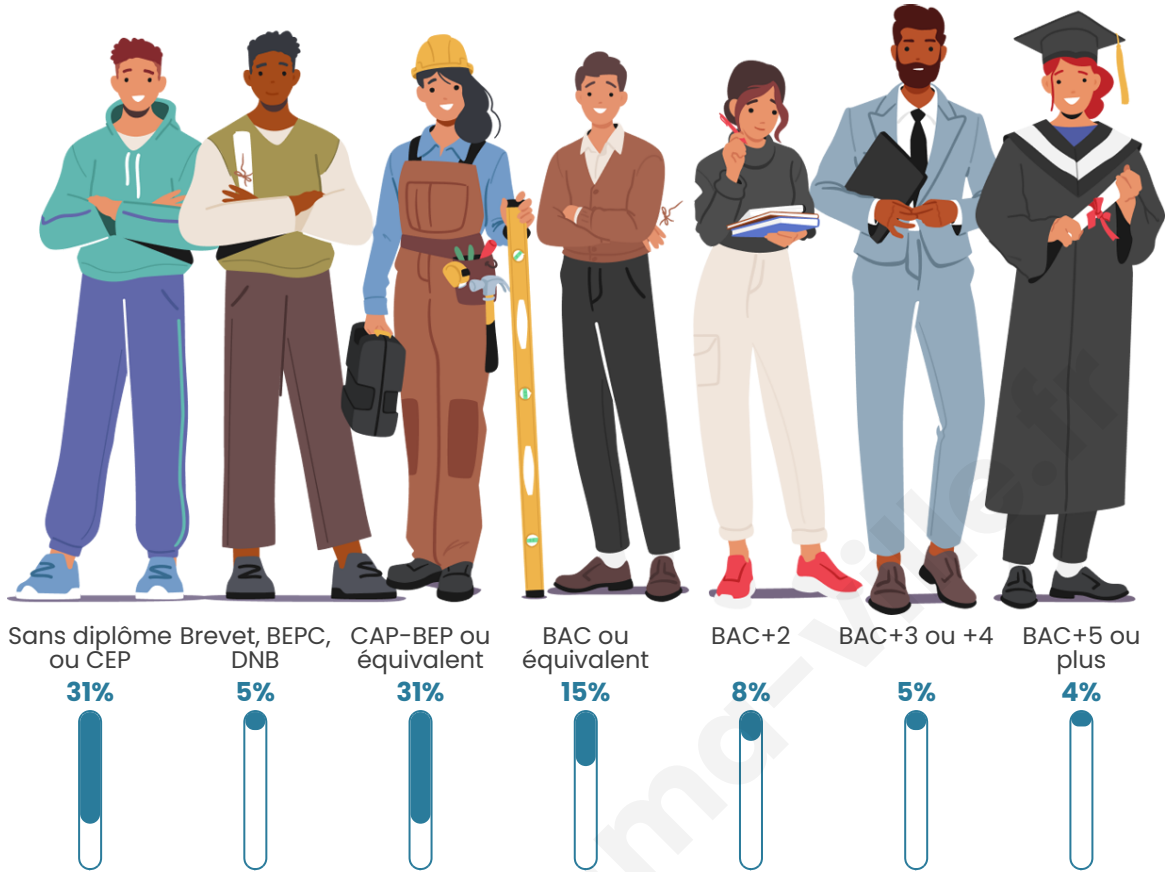

Tranche d'âge

Activité professionnelle

Niveau de diplôme

Composition des ménages

Profils électoraux

Premier tour

	Marine LE PEN	35.02 %
	Emmanuel MACRON	21.59 %
	Jean-Luc MÉLENCHON	19.93 %
	Fabien ROUSSEL	7.11 %
	Éric ZEMMOUR	5.67 %
	Yannick JADOT	2.57 %
	Valérie PÉCRESE	2.01 %
	Jean LASSALLE	1.66 %
	Nicolas DUPONT-AIGNAN	1.44 %
	Anne HIDALGO	1.35 %
	Philippe POUTOU	0.87 %
	Nathalie ARTHAUD	0.78 %