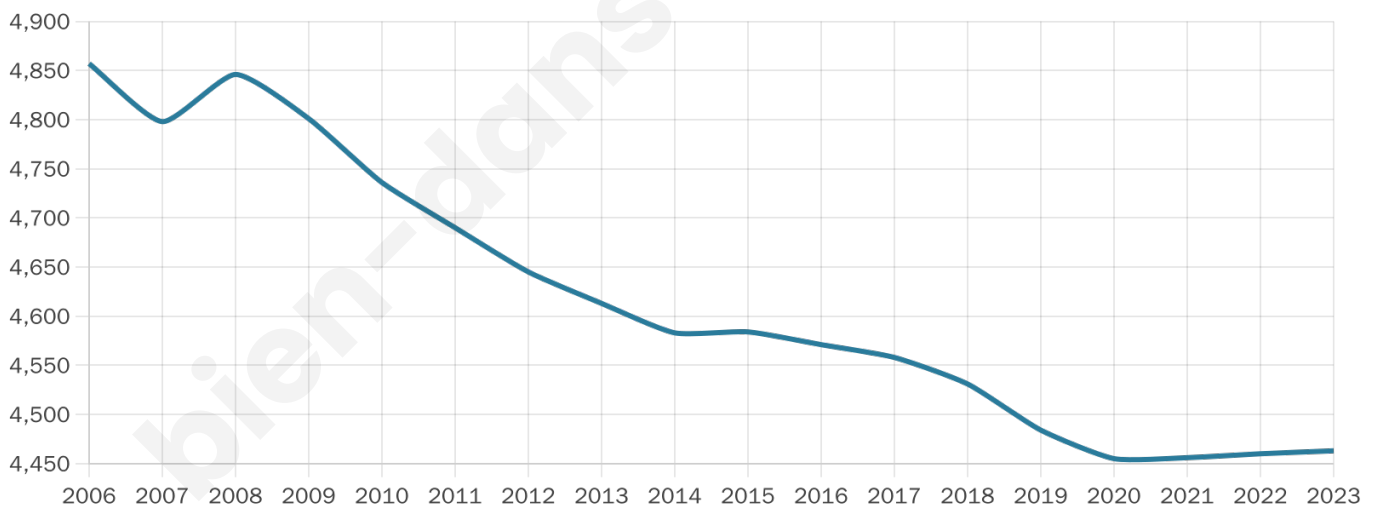

Age moyen

44 ans

Pop active

42.2%

Taux chômage

11.3%

Pop densité

1 116 h/km²

Revenu moyen

21 310 €/an

Evolution du nombre d'habitants

Sources : Institut national de la statistique et des études économiques (insee) selon Les dernières parutions officielles de 2024 portant sur les années 2020, 2021 et 2022.