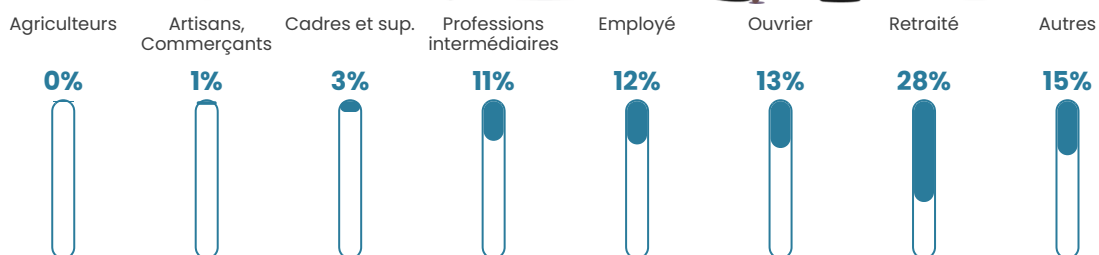

Revenu moyen

21 310 €/an

Evolution du nombre d'habitants

Sources : Institut national de la statistique et des études économiques (insee) selon Les dernières parutions officielles de 2024 portant sur les années 2020, 2021 et 2022.

Tranche d'âge

Activité professionnelle

Niveau de diplôme

Composition des ménages

Profils électoraux

Premier tour

	Marine LE PEN	35.02 %
	Emmanuel MACRON	21.59 %
	Jean-Luc MÉLENCHON	19.93 %
	Fabien ROUSSEL	7.11 %
	Éric ZEMMOUR	5.67 %
	Yannick JADOT	2.57 %
	Valérie PÉCRESE	2.01 %
	Jean LASSALLE	1.66 %
	Nicolas DUPONT-AIGNAN	1.44 %
	Anne HIDALGO	1.35 %
	Philippe POUTOU	0.87 %
	Nathalie ARTHAUD	0.78 %