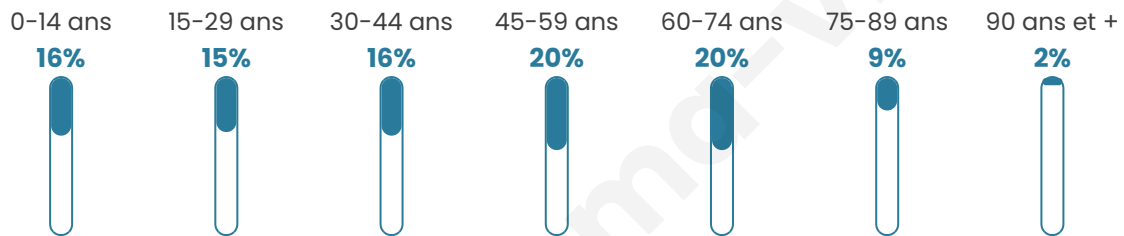

Age moyen

44 ans

Pop active

42.2%

Taux chômage

11.3%

Pop densité

1 116 h/km²

Revenu moyen

21 310 €/an

Evolution du nombre d'habitants

Sources : Institut national de la statistique et des études économiques (insee) selon Les dernières parutions officielles de 2024 portant sur les années 2020, 2021 et 2022.

Tranche d'âge

Activité professionnelle

Niveau de diplôme

Composition des ménages

Profils électoraux

Premier tour

	Marine LE PEN	35.02 %
	Emmanuel MACRON	21.59 %
	Jean-Luc MÉLENCHON	19.93 %
	Fabien ROUSSEL	7.11 %
	Éric ZEMMOUR	5.67 %
	Yannick JADOT	2.57 %
	Valérie PÉCRESE	2.01 %
	Jean LASSALLE	1.66 %
	Nicolas DUPONT-AIGNAN	1.44 %
	Anne HIDALGO	1.35 %
	Philippe POUTOU	0.87 %
	Nathalie ARTHAUD	0.78 %

Second tour

	Emmanuel MACRON	43,3 %
	Marine LE PEN	56,7 %

3 216 inscrits

Participation : 71.83%

Votes blancs : 6.62%

Votes nuls : 1.99%

3 216 inscrits

Participation : 72.89%