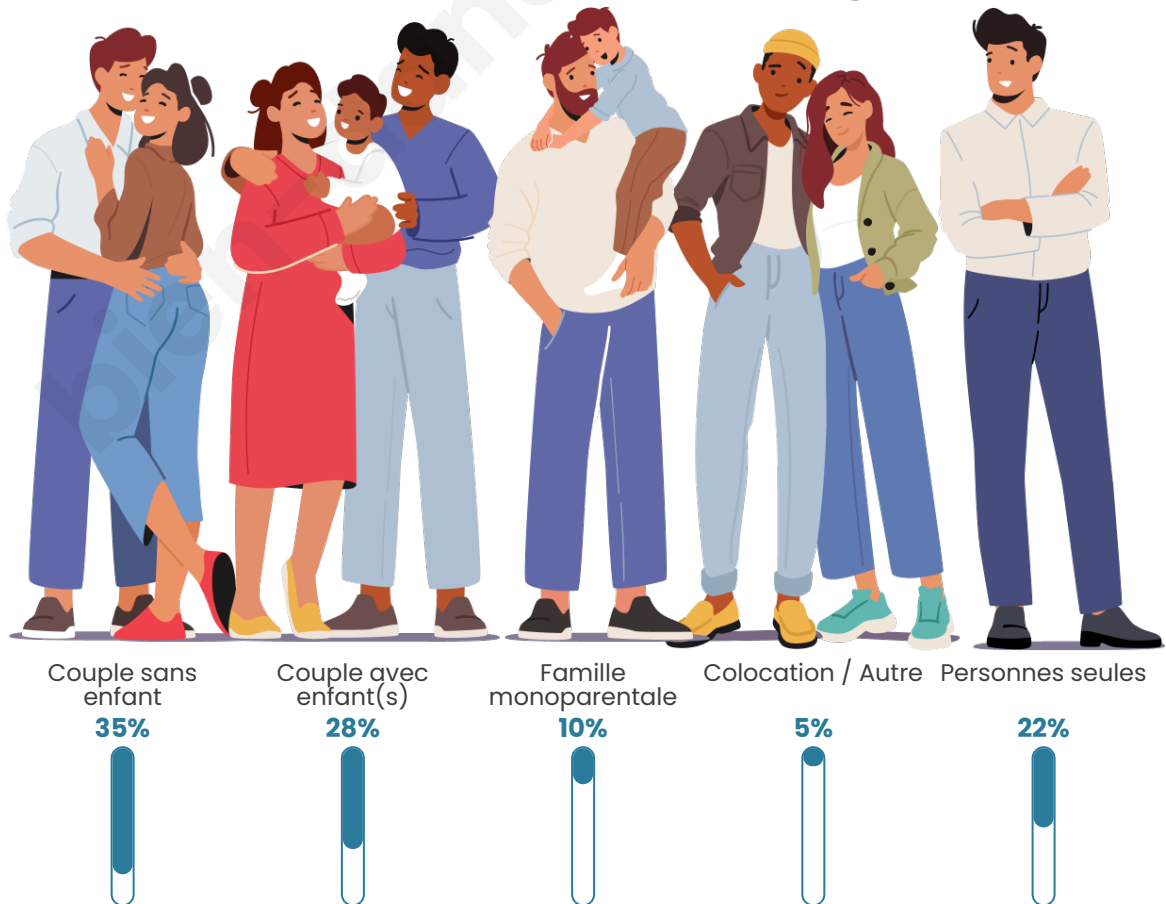

Tranche d'âge

Activité professionnelle

Niveau de diplôme

Composition des ménages

Profils électoraux

Premier tour

	Marine LE PEN	35.02 %
	Emmanuel MACRON	21.59 %
	Jean-Luc MÉLENCHON	19.93 %
	Fabien ROUSSEL	7.11 %
	Éric ZEMMOUR	5.67 %
	Yannick JADOT	2.57 %
	Valérie PÉCRESE	2.01 %
	Jean LASSALLE	1.66 %
	Nicolas DUPONT-AIGNAN	1.44 %
	Anne HIDALGO	1.35 %
	Philippe POUTOU	0.87 %
	Nathalie ARTHAUD	0.78 %