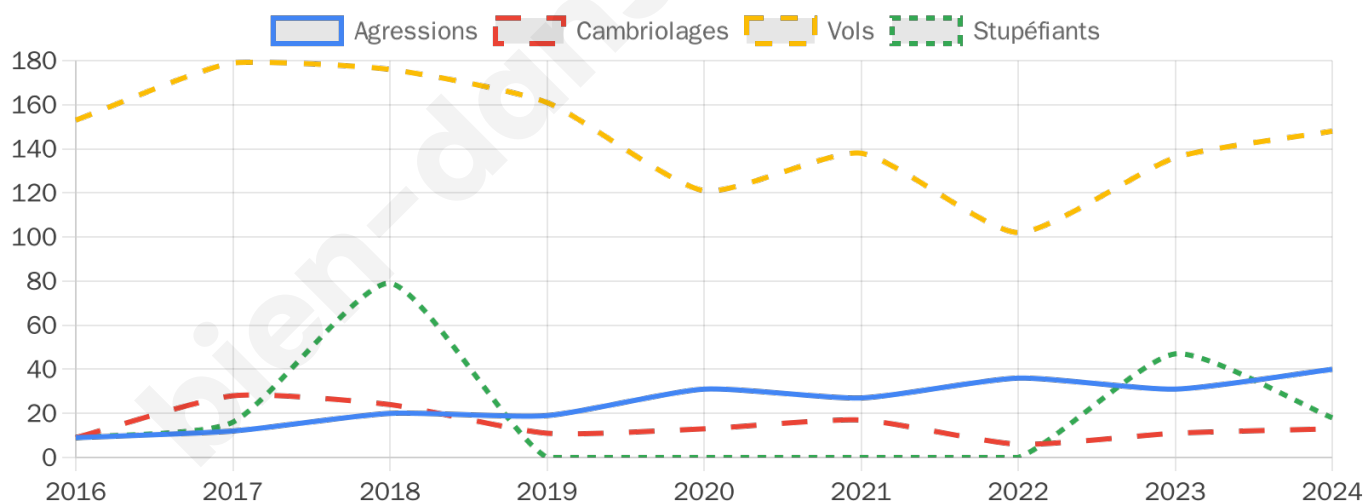

Second tour

	Emmanuel MACRON	43,3 %
	Marine LE PEN	56,7 %

3 216 inscrits

Participation : 71.83%

Votes blancs : 6.62%

Votes nuls : 1.99%

3 216 inscrits

Participation : 72.89%

Votes blancs : 1.37%

Votes nuls : 0.81%

Sécurité

Agressions physiques / sexuelles

40

Cambriolages

13

Vols / dégradations

148

Stupéfiants

18

Evolution du nombre d'infractions

Pour comparer

(en proportion du nombre d'habitants)

Sources : Bases statistiques communale, départementale et régionale de la délinquance enregistrée par la police et la gendarmerie nationales selon les dernières parutions officielles de 2025 portant sur l'année 2024 (data.gouv.fr).