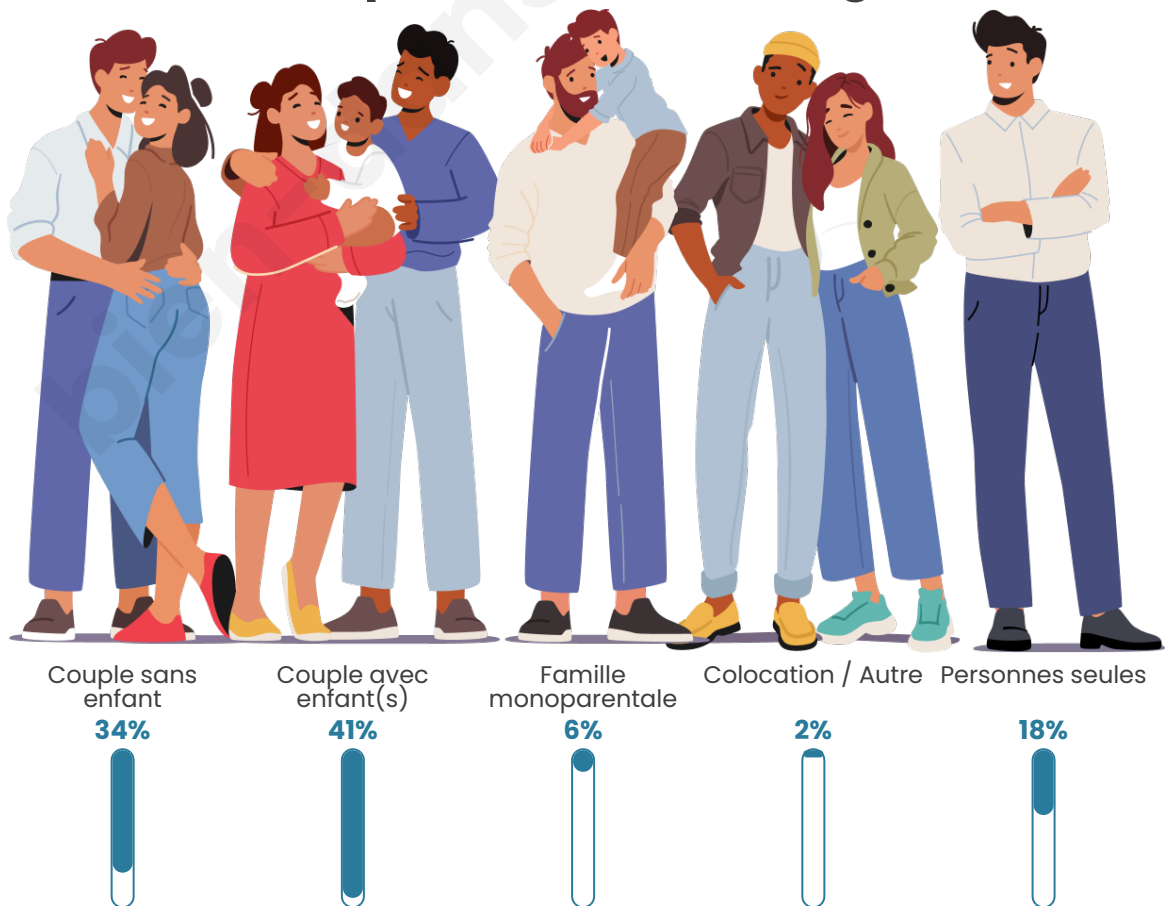

Nombre d'habitants

11 004

Age moyen

39 ans

Pop active

48.8%

Taux chômage

6.1%

Tranche d'âge

Activité professionnelle

Niveau de diplôme

Composition des ménages

Profils électoraux

Premier tour

| | | |
|---|---------------------------|---------|
|  | Emmanuel MACRON | 37.04 % |
|  | Jean-Luc MÉLENCHON | 21.69 % |
|  | Marine LE PEN | 14.80 % |
|  | Yannick JADOT | 8.08 % |
|  | Éric ZEMMOUR | 4.68 % |
|  | Valérie PÉCRESSE | 4.64 % |
|  | Anne HIDALGO | 2.40 % |
|  | Fabien ROUSSEL | 1.97 % |
|  | Jean LASSALLE | 1.87 % |
|  | Nicolas DUPONT- AIGNAN | 1.53 % |
|  | Philippe POUTOU | 0.85 % |
|  | Nathalie ARTHAUD | 0.44 % |

Participation : 78.88%

Votes blancs : 6.09%

Votes nuls : 1.68%

Sécurité

Agressions physiques / sexuelles

85

Cambriolages

31