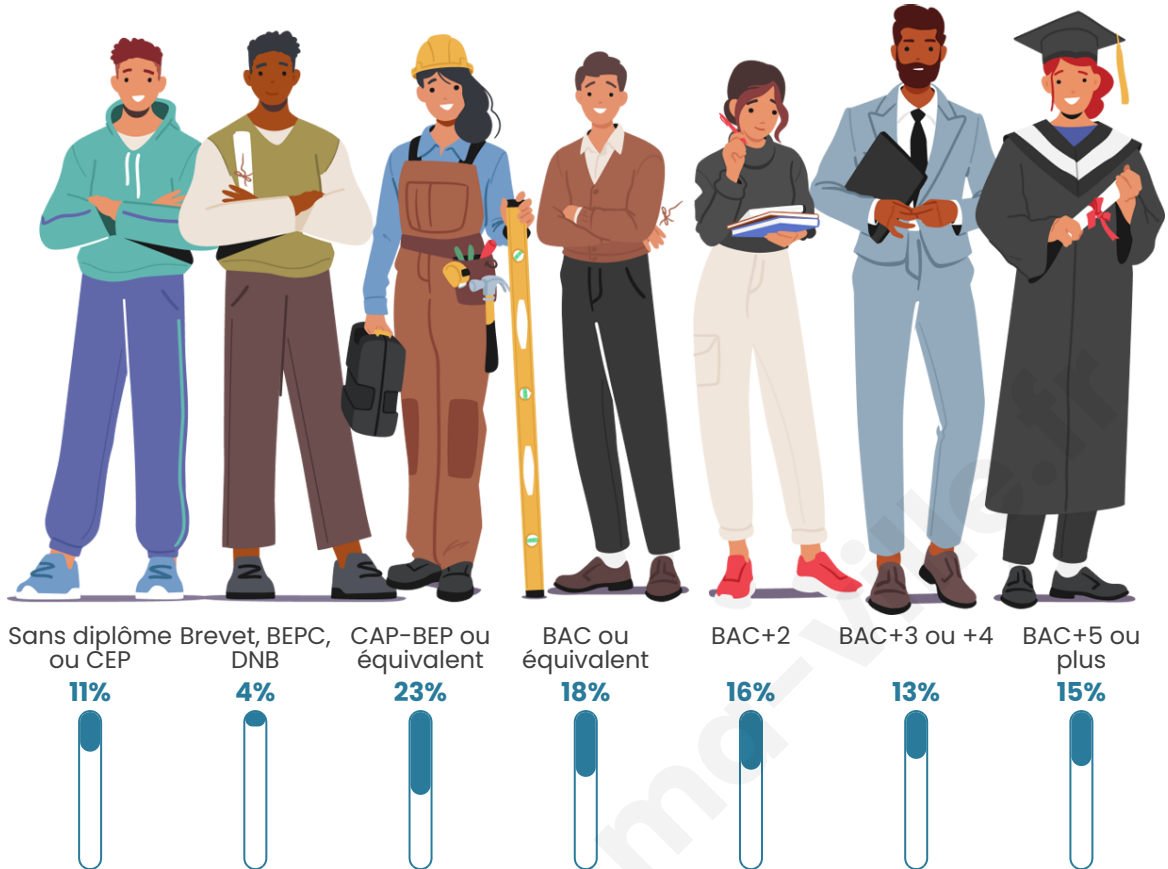

Nombre d'habitants

11 004

Age moyen

39 ans

Pop active

48.8%

Taux chômage

6.1%

Pop densité

917 h/km²

Revenu moyen

26 560 €/an

Evolution du nombre d'habitants

Sources : Institut national de la statistique et des études économiques (insee) selon Les dernières parutions officielles de 2024 portant sur les années 2020, 2021 et 2022.

Tranche d'âge

Activité professionnelle

Niveau de diplôme

Composition des ménages

Profils électoraux

Premier tour

| | | |
|---|---------------------------|---------|
|  | Emmanuel MACRON | 37.04 % |
|  | Jean-Luc MÉLENCHON | 21.69 % |
|  | Marine LE PEN | 14.80 % |
|  | Yannick JADOT | 8.08 % |
|  | Éric ZEMMOUR | 4.68 % |
|  | Valérie PÉCRESSE | 4.64 % |
|  | Anne HIDALGO | 2.40 % |
|  | Fabien ROUSSEL | 1.97 % |
|  | Jean LASSALLE | 1.87 % |
|  | Nicolas DUPONT- AIGNAN | 1.53 % |
|  | Philippe POUTOU | 0.85 % |
|  | Nathalie ARTHAUD | 0.44 % |