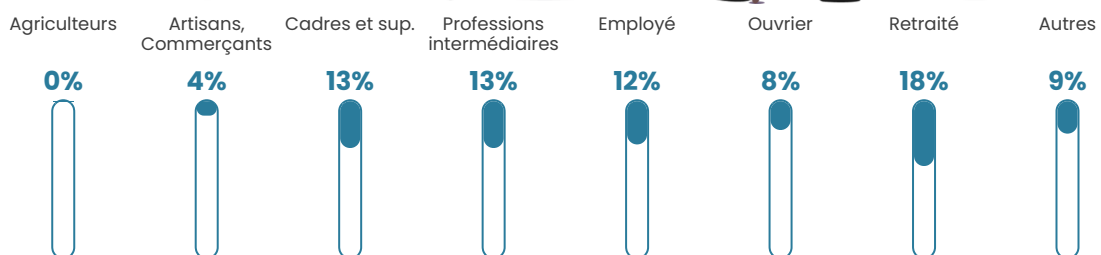

Pop densité

917 h/km²

Revenu moyen

26 560 €/an

Evolution du nombre d'habitants

Sources : Institut national de la statistique et des études économiques (insee) selon Les dernières parutions officielles de 2024 portant sur les années 2020, 2021 et 2022.

Tranche d'âge

Activité professionnelle

Niveau de diplôme

Composition des ménages

Profils électoraux

Premier tour

| | | |
|---|---------------------------|---------|
|  | Emmanuel MACRON | 37.04 % |
|  | Jean-Luc MÉLENCHON | 21.69 % |
|  | Marine LE PEN | 14.80 % |
|  | Yannick JADOT | 8.08 % |
|  | Éric ZEMMOUR | 4.68 % |
|  | Valérie PÉCRESSE | 4.64 % |
|  | Anne HIDALGO | 2.40 % |
|  | Fabien ROUSSEL | 1.97 % |
|  | Jean LASSALLE | 1.87 % |
|  | Nicolas DUPONT- AIGNAN | 1.53 % |
|  | Philippe POUTOU | 0.85 % |
|  | Nathalie ARTHAUD | 0.44 % |