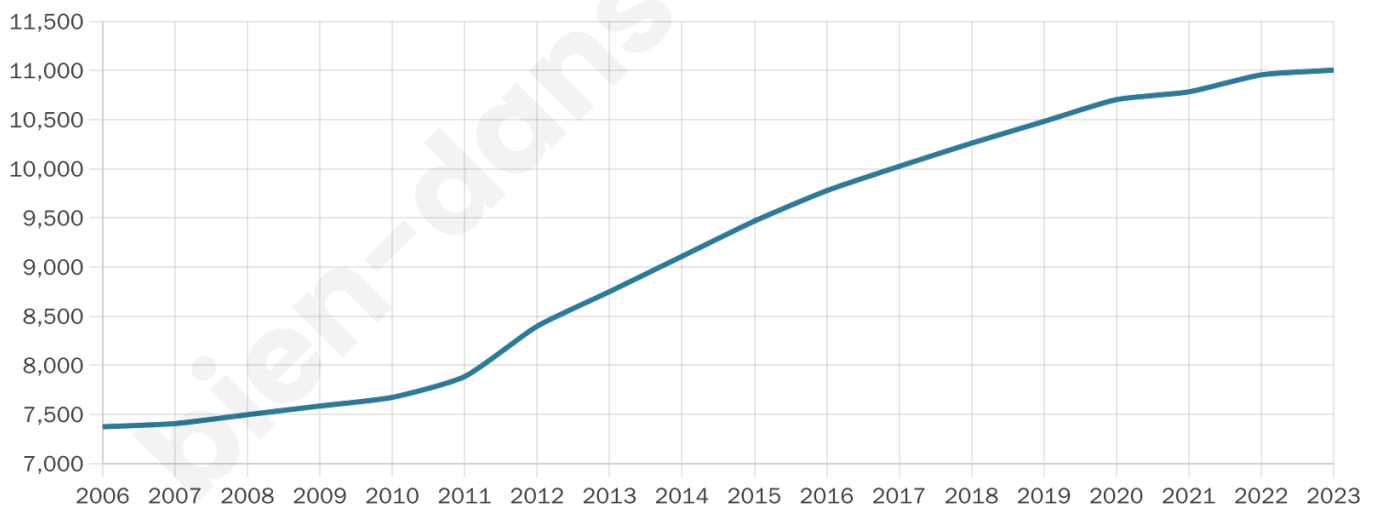

Nombre d'habitants

11 004

Age moyen

39 ans

Pop active

48.8%

Taux chômage

6.1%

Pop densité

917 h/km²

Revenu moyen

26 560 €/an

Evolution du nombre d'habitants

Sources : Institut national de la statistique et des études économiques (insee) selon Les dernières parutions officielles de 2024 portant sur les années 2020, 2021 et 2022.

Tranche d'âge

Activité professionnelle

Niveau de diplôme

Composition des ménages

Profils électoraux

Premier tour

| | | |
|---|---------------------------|---------|
|  | Emmanuel MACRON | 37.04 % |
|  | Jean-Luc MÉLENCHON | 21.69 % |
|  | Marine LE PEN | 14.80 % |
|  | Yannick JADOT | 8.08 % |
|  | Éric ZEMMOUR | 4.68 % |
|  | Valérie PÉCRESSE | 4.64 % |
|  | Anne HIDALGO | 2.40 % |
|  | Fabien ROUSSEL | 1.97 % |
|  | Jean LASSALLE | 1.87 % |
|  | Nicolas DUPONT- AIGNAN | 1.53 % |
|  | Philippe POUTOU | 0.85 % |
|  | Nathalie ARTHAUD | 0.44 % |