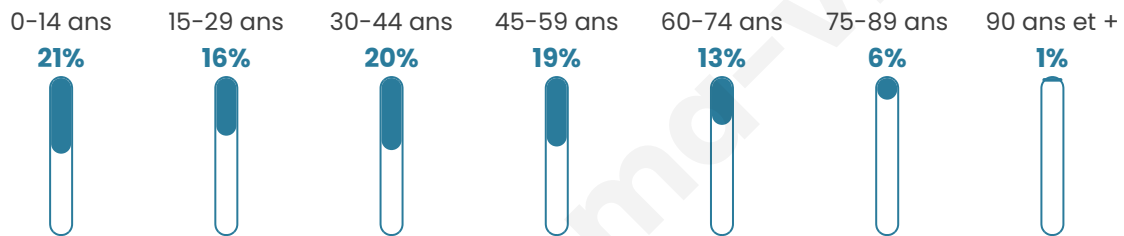

Nombre d'habitants

11 004

Age moyen

39 ans

Pop active

48.8%

Taux chômage

6.1%

Pop densité

917 h/km²

Revenu moyen

26 560 €/an

Evolution du nombre d'habitants

Sources : Institut national de la statistique et des études économiques (insee) selon Les dernières parutions officielles de 2024 portant sur les années 2020, 2021 et 2022.

Tranche d'âge

Activité professionnelle

Niveau de diplôme

Composition des ménages

Profils électoraux

Premier tour

| | | |
|---|---------------------------|---------|
|  | Emmanuel MACRON | 37.04 % |
|  | Jean-Luc MÉLENCHON | 21.69 % |
|  | Marine LE PEN | 14.80 % |
|  | Yannick JADOT | 8.08 % |
|  | Éric ZEMMOUR | 4.68 % |
|  | Valérie PÉCRESSE | 4.64 % |
|  | Anne HIDALGO | 2.40 % |
|  | Fabien ROUSSEL | 1.97 % |
|  | Jean LASSALLE | 1.87 % |
|  | Nicolas DUPONT- AIGNAN | 1.53 % |
|  | Philippe POUTOU | 0.85 % |
|  | Nathalie ARTHAUD | 0.44 % |