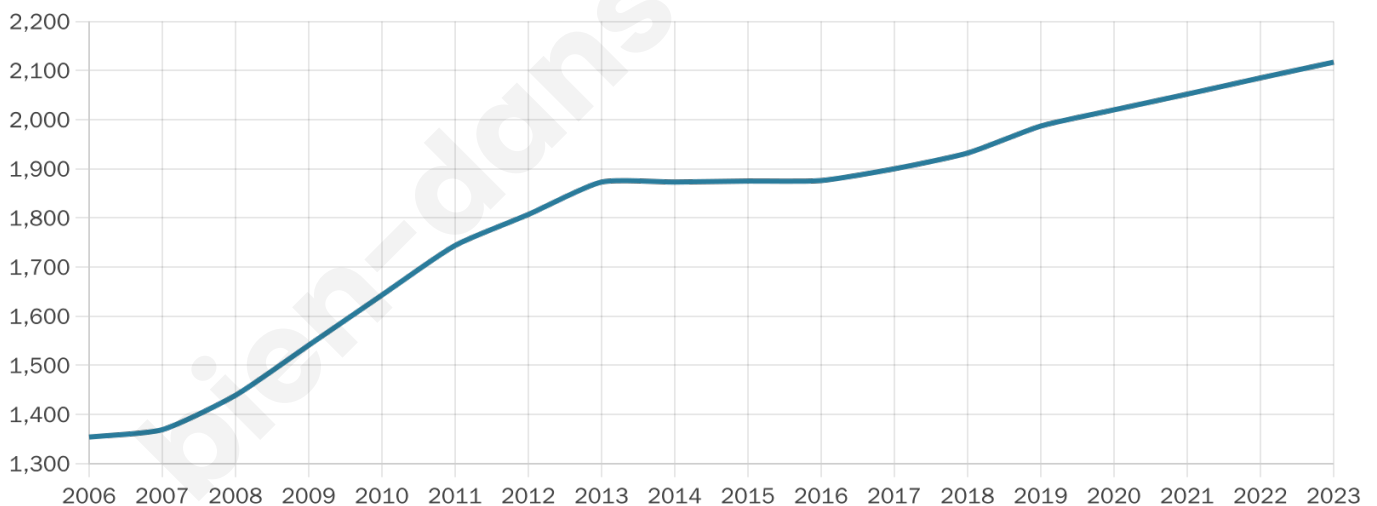

# Statistiques sur la population

Nombre d'habitants

**2 117**

Age moyen

**39 ans**

Pop active

**48.7%**

Taux chômage

**5.6%**

Pop densité

**111 h/km<sup>2</sup>**

Revenu moyen

**22 220 €/an**

## Evolution du nombre d'habitants

Sources : Institut national de la statistique et des études économiques (insee) selon Les dernières parutions officielles de 2024 portant sur les années 2020, 2021 et 2022.