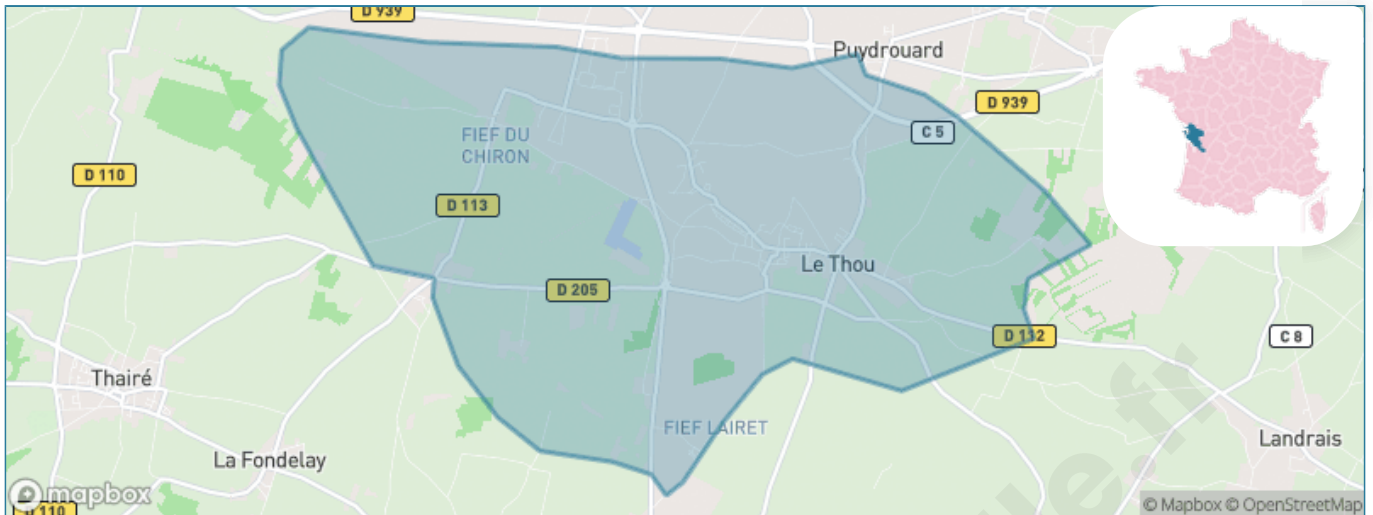

# Ville de Le Thou

Présenté par

**BIEN** dans  
ma **VILLE** 

# Sommaire

Situation géographique .....	3
Statistiques sur la population .....	4
Evolution du nombre d'habitants .....	4
Tranche d'âge .....	5
0-14 ans .....	5
15-29 ans .....	5
30-44 ans .....	5
45-59 ans .....	5
60-74 ans .....	5
75-89 ans .....	5
90 ans et + .....	5
Activité professionnelle .....	5
Agriculteurs .....	5
Artisans, Commerçants .....	5
Cadres et sup. ....	5
Professions intermédiaires .....	5
Employé .....	5
Ouvrier .....	5
Retraité .....	5
Autres .....	5
Niveau de diplôme .....	6
Sans diplôme ou CEP .....	6
Brevet, BEPC, DNB .....	6
CAP-BEP ou équivalent .....	6
BAC ou équivalent .....	6
BAC+2 .....	6
BAC+3 ou +4 .....	6
BAC+5 ou plus .....	6
Composition des ménages .....	6
Couple sans enfant .....	6
Couple avec enfant(s) .....	6
Famille monoparentale .....	6
Colocation / Autre .....	6
Personnes seules .....	6
Profil électoraux .....	7
Premier tour .....	7
Sécurité .....	8
Evolution du nombre d'infractions .....	8
Pour comparer .....	9
Services à la population .....	10
Commerce .....	10
Éducation .....	10
Villes autour de Le Thou .....	12
Avis sur la ville de Le Thou .....	13
Moyenne par critère .....	13
Villes autour de Le Thou .....	13
Répartition des avis par note .....	13
Répartition des avis par note .....	13

# Situation géographique

## i Informations clés

- **Région** : Nouvelle-Aquitaine
- **Département** : Charente-Maritime
- **Code postal** : 17290
- **Superficie** : 19 km<sup>2</sup>