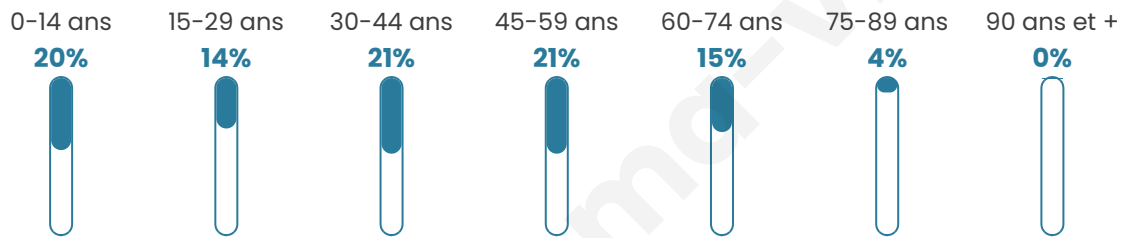

# Statistiques sur la population

Nombre d'habitants

**2 117**

Age moyen

**39 ans**

Pop active

**48.7%**

Taux chômage

**5.6%**

Pop densité

**111 h/km<sup>2</sup>**

Revenu moyen

**22 220 €/an**

## Evolution du nombre d'habitants

Sources : Institut national de la statistique et des études économiques (insee) selon Les dernières parutions officielles de 2024 portant sur les années 2020, 2021 et 2022.

## Tranche d'âge