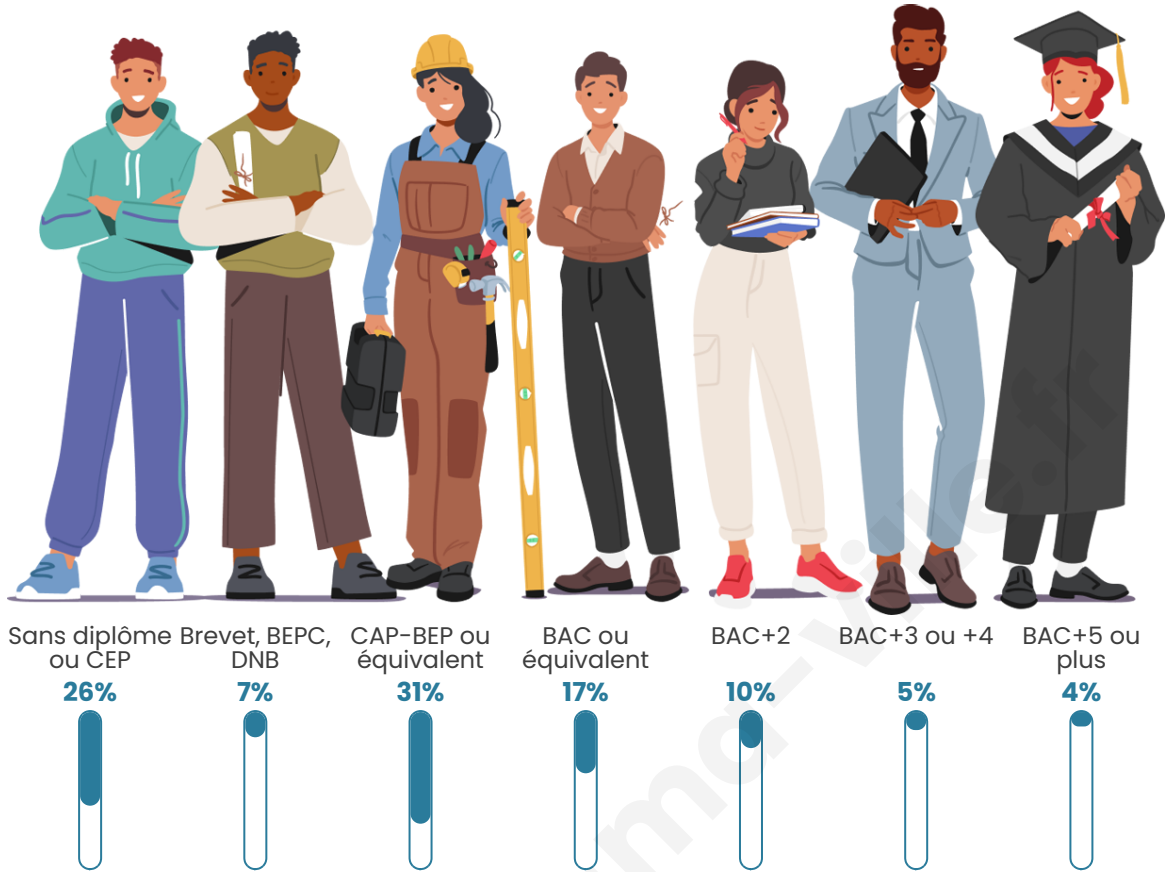

Statistiques sur la population

Nombre d'habitants

1 396

Age moyen

45 ans

Pop active

44.3%

Taux chômage

Tranche d'âge

Activité professionnelle

Niveau de diplôme

Composition des ménages

Profils électoraux

Premier tour

	Marine LE PEN	37.76 %
	Emmanuel MACRON	21.91 %
	Jean-Luc MÉLENCHON	15.27 %
	Éric ZEMMOUR	9.56 %
	Valérie PÉCRESSE	5.24 %
	Jean LASSALLE	2.45 %
	Yannick JADOT	2.33 %
	Fabien ROUSSEL	1.86 %
	Anne HIDALGO	1.40 %
	Nicolas DUPONT-AIGNAN	1.40 %
	Philippe POUTOU	0.47 %
	Nathalie ARTHAUD	0.35 %