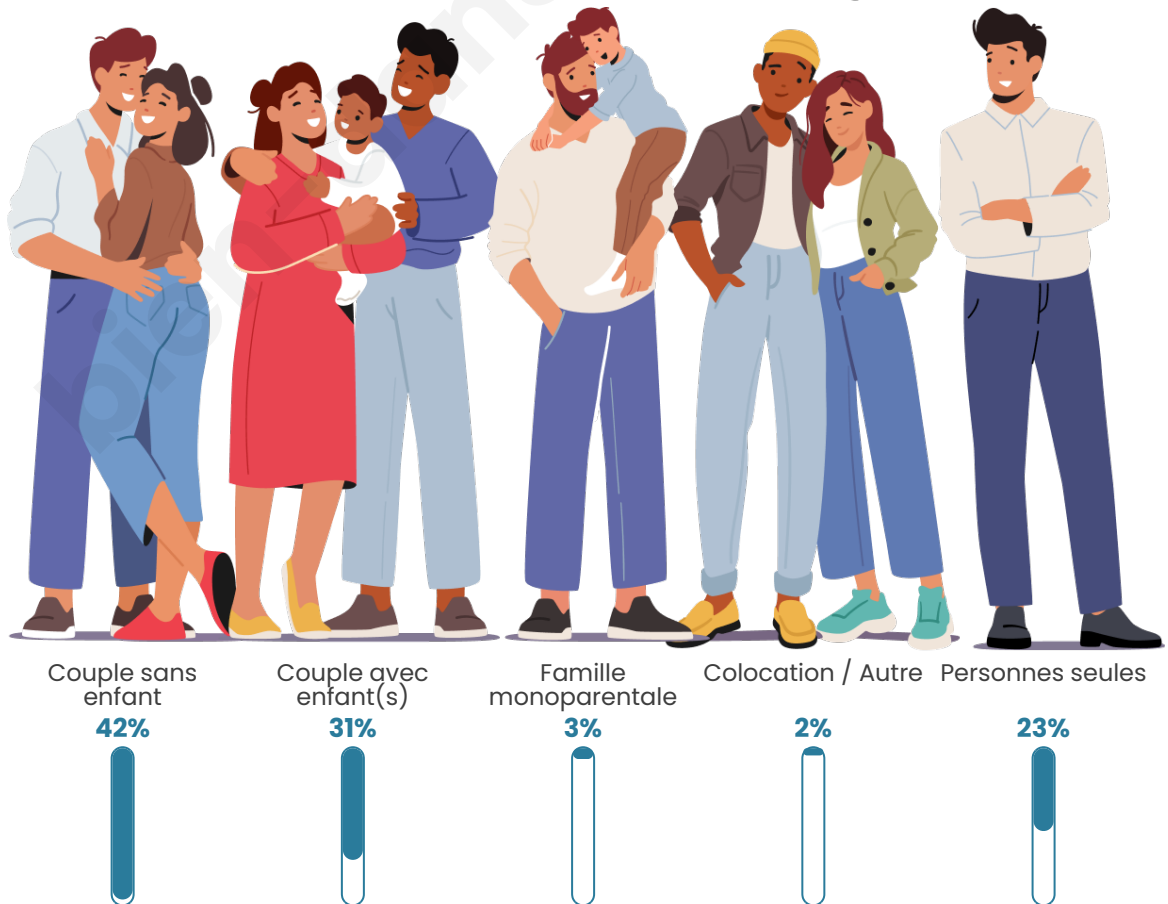

Tranche d'âge

Activité professionnelle

Niveau de diplôme

Composition des ménages

Profils électoraux

Premier tour

	Marine LE PEN	37.76 %
	Emmanuel MACRON	21.91 %
	Jean-Luc MÉLENCHON	15.27 %
	Éric ZEMMOUR	9.56 %
	Valérie PÉCRESSE	5.24 %
	Jean LASSALLE	2.45 %
	Yannick JADOT	2.33 %
	Fabien ROUSSEL	1.86 %
	Anne HIDALGO	1.40 %
	Nicolas DUPONT-AIGNAN	1.40 %
	Philippe POUTOU	0.47 %
	Nathalie ARTHAUD	0.35 %