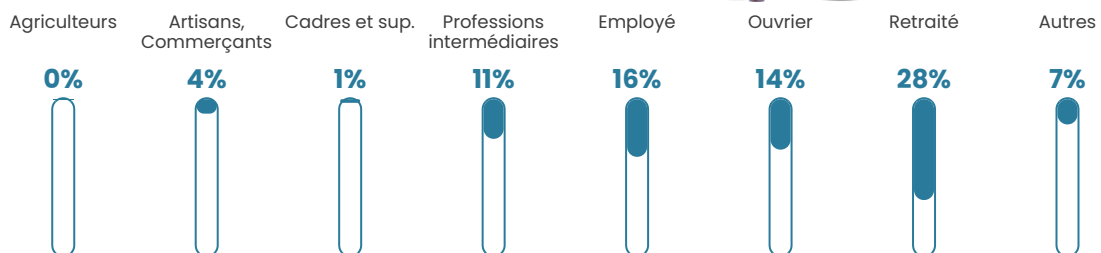

7.4%

Pop densité

28 h/km²

Revenu moyen

22 730 €/an

Evolution du nombre d'habitants

Sources : Institut national de la statistique et des études économiques (insee) selon Les dernières parutions officielles de 2024 portant sur les années 2020, 2021 et 2022.

Tranche d'âge

Activité professionnelle

Niveau de diplôme

Composition des ménages

Profils électoraux

Premier tour

	Marine LE PEN	37.76 %
	Emmanuel MACRON	21.91 %
	Jean-Luc MÉLENCHON	15.27 %
	Éric ZEMMOUR	9.56 %
	Valérie PÉCRESSE	5.24 %
	Jean LASSALLE	2.45 %
	Yannick JADOT	2.33 %
	Fabien ROUSSEL	1.86 %
	Anne HIDALGO	1.40 %
	Nicolas DUPONT-AIGNAN	1.40 %
	Philippe POUTOU	0.47 %
	Nathalie ARTHAUD	0.35 %