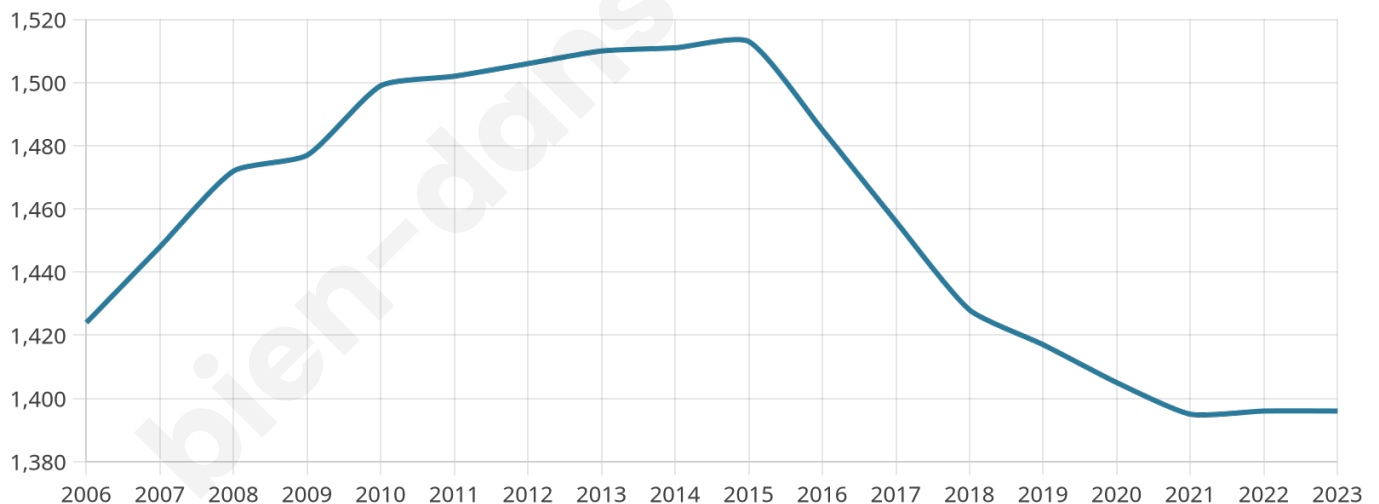

Statistiques sur la population

Nombre d'habitants

1 396

Age moyen

45 ans

Pop active

44.3%

Taux chômage

7.4%

Pop densité

28 h/km²

Revenu moyen

22 730 €/an

Evolution du nombre d'habitants

Sources : Institut national de la statistique et des études économiques (insee) selon Les dernières parutions officielles de 2024 portant sur les années 2020, 2021 et 2022.

Tranche d'âge

Activité professionnelle

Niveau de diplôme

Composition des ménages

Profils électoraux

Premier tour

	Marine LE PEN	37.76 %
	Emmanuel MACRON	21.91 %
	Jean-Luc MÉLENCHON	15.27 %
	Éric ZEMMOUR	9.56 %
	Valérie PÉCRESSE	5.24 %
	Jean LASSALLE	2.45 %
	Yannick JADOT	2.33 %
	Fabien ROUSSEL	1.86 %
	Anne HIDALGO	1.40 %
	Nicolas DUPONT-AIGNAN	1.40 %
	Philippe POUTOU	0.47 %
	Nathalie ARTHAUD	0.35 %