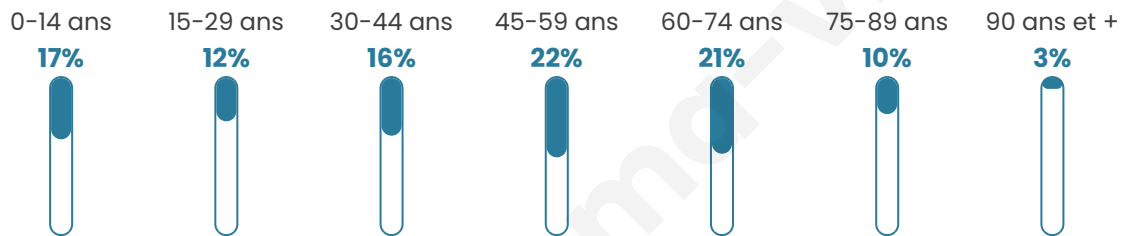

Statistiques sur la population

Nombre d'habitants

1 396

Age moyen

45 ans

Pop active

44.3%

Taux chômage

7.4%

Pop densité

28 h/km²

Revenu moyen

22 730 €/an

Evolution du nombre d'habitants

Sources : Institut national de la statistique et des études économiques (insee) selon Les dernières parutions officielles de 2024 portant sur les années 2020, 2021 et 2022.

Tranche d'âge

Activité professionnelle

Niveau de diplôme

Composition des ménages

Profils électoraux

Premier tour

	Marine LE PEN	37.76 %
	Emmanuel MACRON	21.91 %
	Jean-Luc MÉLENCHON	15.27 %
	Éric ZEMMOUR	9.56 %
	Valérie PÉCRESSE	5.24 %
	Jean LASSALLE	2.45 %
	Yannick JADOT	2.33 %
	Fabien ROUSSEL	1.86 %
	Anne HIDALGO	1.40 %
	Nicolas DUPONT-AIGNAN	1.40 %
	Philippe POUTOU	0.47 %
	Nathalie ARTHAUD	0.35 %