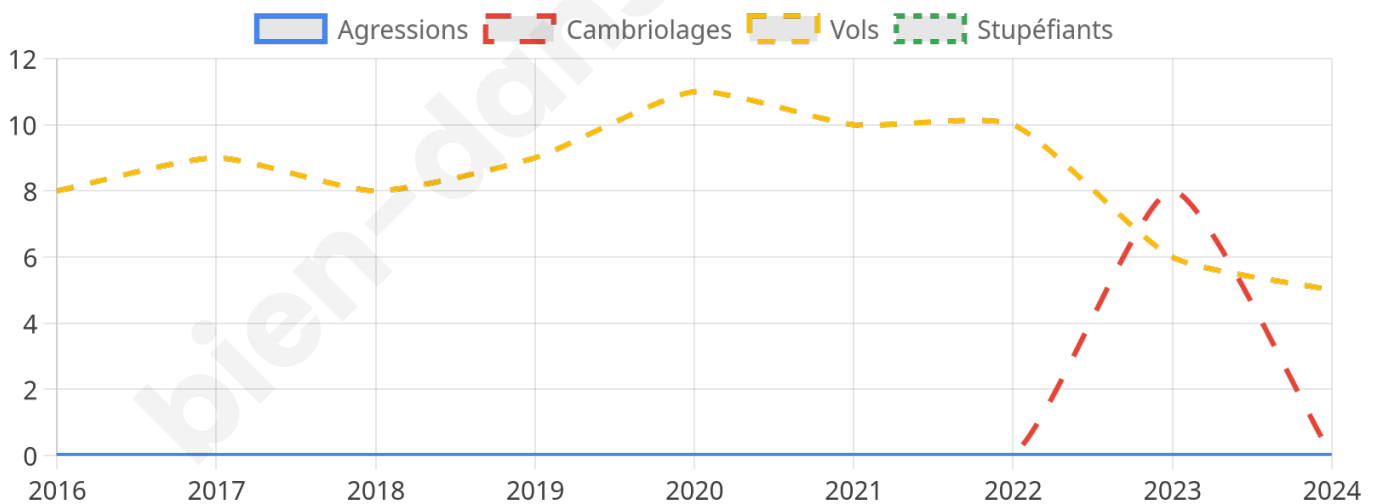

Second tour

	Emmanuel MACRON	36,35 %
	Marine LE PEN	63,65 %

1 133 inscrits

Participation : 75.38%

Votes blancs : 6.09%

Votes nuls : 0.82%

1 133 inscrits

Participation : 76.88%

Votes blancs : 1.15%

Votes nuls : 0.34%

Sécurité

Agressions physiques / sexuelles

0

Cambriolages

0

Vols / dégradations

5

Stupéfiants

0

Evolution du nombre d'infractions

Pour comparer

(en proportion du nombre d'habitants)

Sources : Bases statistiques communale, départementale et régionale de la délinquance enregistrée par la police et la gendarmerie nationales selon les dernières parutions officielles de 2025 portant sur l'année 2024 ([data.gouv](https://data.gouv.fr)).