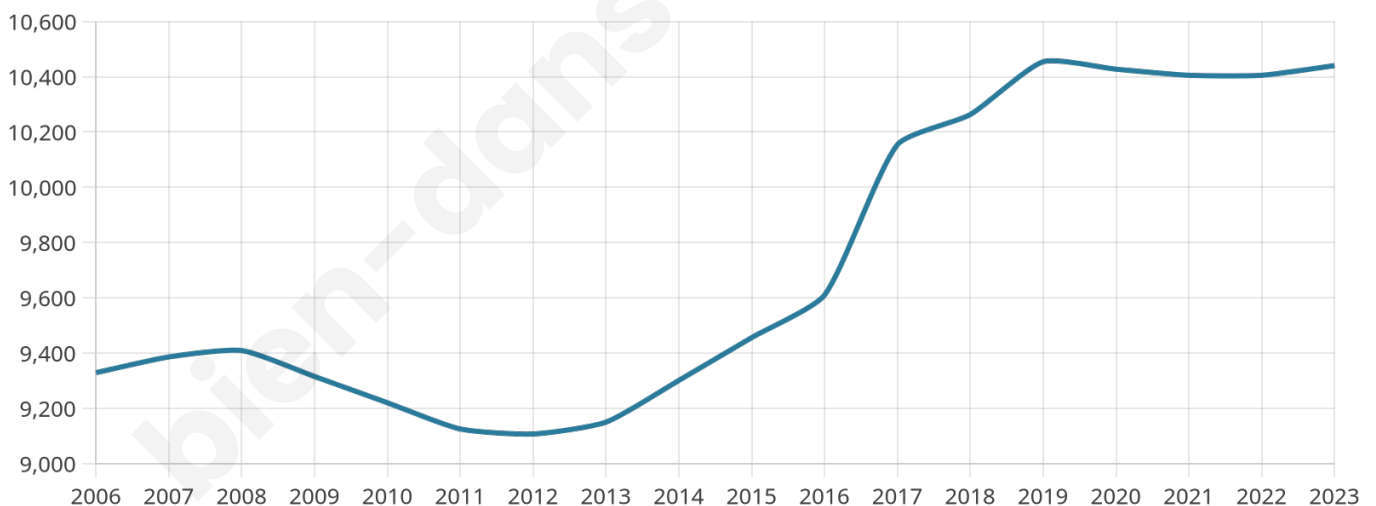

10 440

Age moyen

38 ans

Pop active

51.9%

Taux chômage

8.2%

Pop densité

2 088 h/km²

Revenu moyen

25 580 €/an

Evolution du nombre d'habitants

Sources : Institut national de la statistique et des études économiques (insee) selon Les dernières parutions officielles de 2024 portant sur les années 2020, 2021 et 2022.