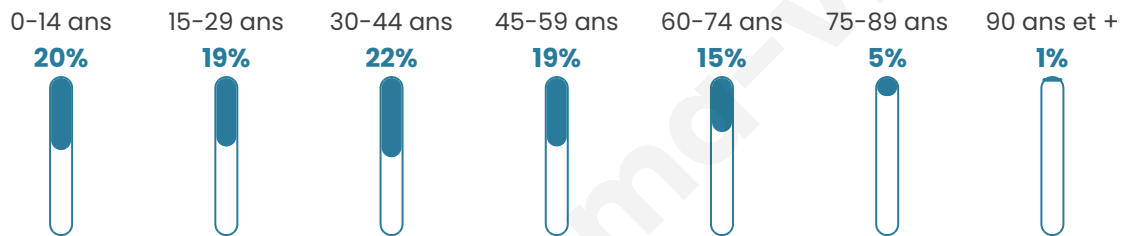

10 440

Age moyen

38 ans

Pop active

51.9%

Taux chômage

8.2%

Pop densité

2 088 h/km²

Revenu moyen

25 580 €/an

Evolution du nombre d'habitants

Sources : Institut national de la statistique et des études économiques (insee) selon Les dernières parutions officielles de 2024 portant sur les années 2020, 2021 et 2022.

Tranche d'âge

Activité professionnelle

Niveau de diplôme

Composition des ménages

Profils électoraux

Premier tour

	Emmanuel MACRON	27.04 %
	Jean-Luc MÉLENCHON	27.04 %
	Marine LE PEN	18.96 %
	Éric ZEMMOUR	6.73 %
	Valérie PÉCRESE	5.66 %
	Yannick JADOT	5.57 %
	Fabien ROUSSEL	2.34 %
	Jean LASSALLE	1.99 %
	Nicolas DUPONT- AIGNAN	1.91 %
	Anne HIDALGO	1.22 %
	Philippe POUTOU	0.85 %
	Nathalie ARTHAUD	0.70 %