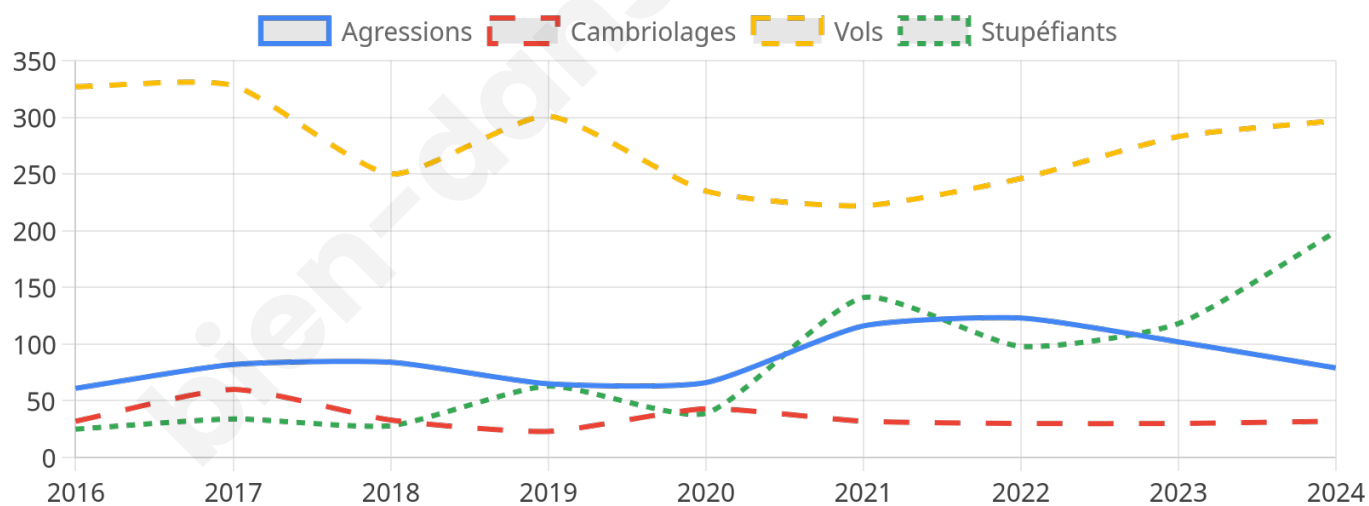

6 546 inscrits

Participation : 74.85%

Votes blancs : 1.06%

Votes nuls : 0.43%

Second tour

	Emmanuel MACRON	63,87 %
	Marine LE PEN	36,13 %

6 545 inscrits

Participation : 69.66%

Votes blancs : 6.14%

Votes nuls : 1.82%

Sécurité

Agressions physiques / sexuelles

79

Cambriolages

32

Vols / dégradations

297

Stupéfiants

199

Evolution du nombre d'infractions

Pour comparer

(en proportion du nombre d'habitants)

Sources : Bases statistiques communale, départementale et régionale de la délinquance enregistrée par la police et la gendarmerie nationales selon les dernières parutions officielles de 2025 portant sur l'année 2024 ([data.gouv](https://data.gouv.fr)).