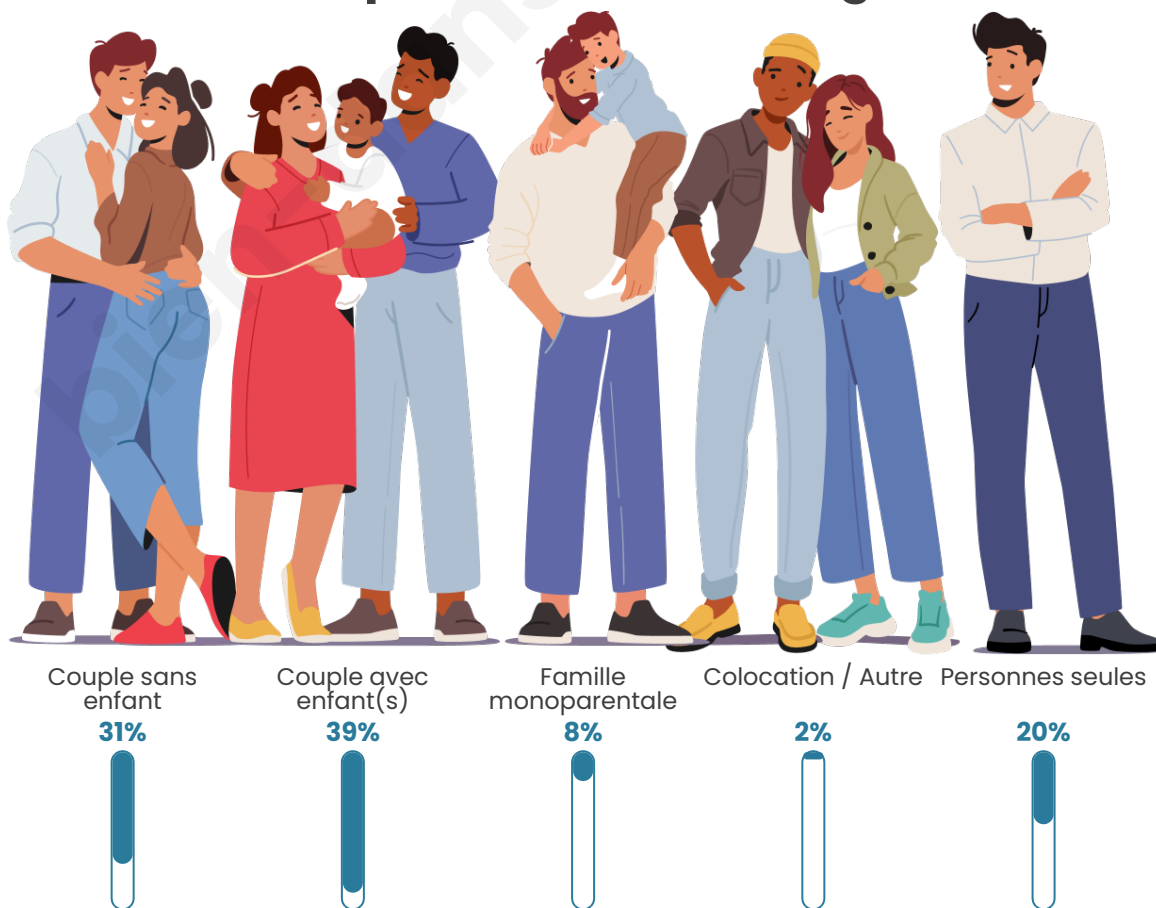

Tranche d'âge

Activité professionnelle

Niveau de diplôme

Composition des ménages

Profils électoraux

Premier tour

	Emmanuel MACRON	27.04 %
	Jean-Luc MÉLENCHON	27.04 %
	Marine LE PEN	18.96 %
	Éric ZEMMOUR	6.73 %
	Valérie PÉCRESE	5.66 %
	Yannick JADOT	5.57 %
	Fabien ROUSSEL	2.34 %
	Jean LASSALLE	1.99 %
	Nicolas DUPONT- AIGNAN	1.91 %
	Anne HIDALGO	1.22 %
	Philippe POUTOU	0.85 %
	Nathalie ARTHAUD	0.70 %