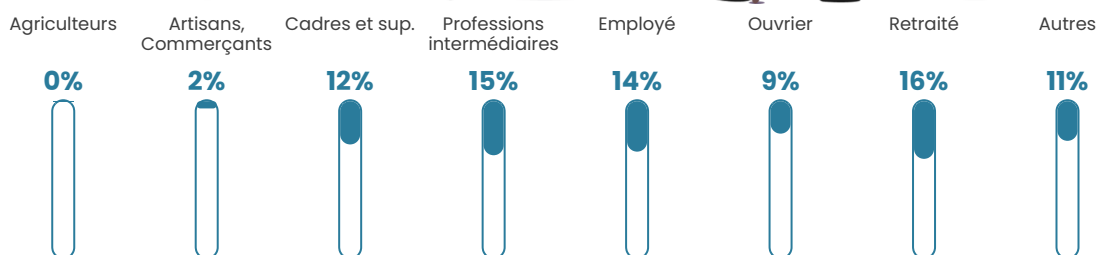

2 088 h/km²

Revenu moyen

25 580 €/an

Evolution du nombre d'habitants

Sources : Institut national de la statistique et des études économiques (insee) selon Les dernières parutions officielles de 2024 portant sur les années 2020, 2021 et 2022.

Tranche d'âge

Activité professionnelle

Niveau de diplôme

Composition des ménages

Profils électoraux

Premier tour

	Emmanuel MACRON	27.04 %
	Jean-Luc MÉLENCHON	27.04 %
	Marine LE PEN	18.96 %
	Éric ZEMMOUR	6.73 %
	Valérie PÉCRESE	5.66 %
	Yannick JADOT	5.57 %
	Fabien ROUSSEL	2.34 %
	Jean LASSALLE	1.99 %
	Nicolas DUPONT- AIGNAN	1.91 %
	Anne HIDALGO	1.22 %
	Philippe POUTOU	0.85 %
	Nathalie ARTHAUD	0.70 %