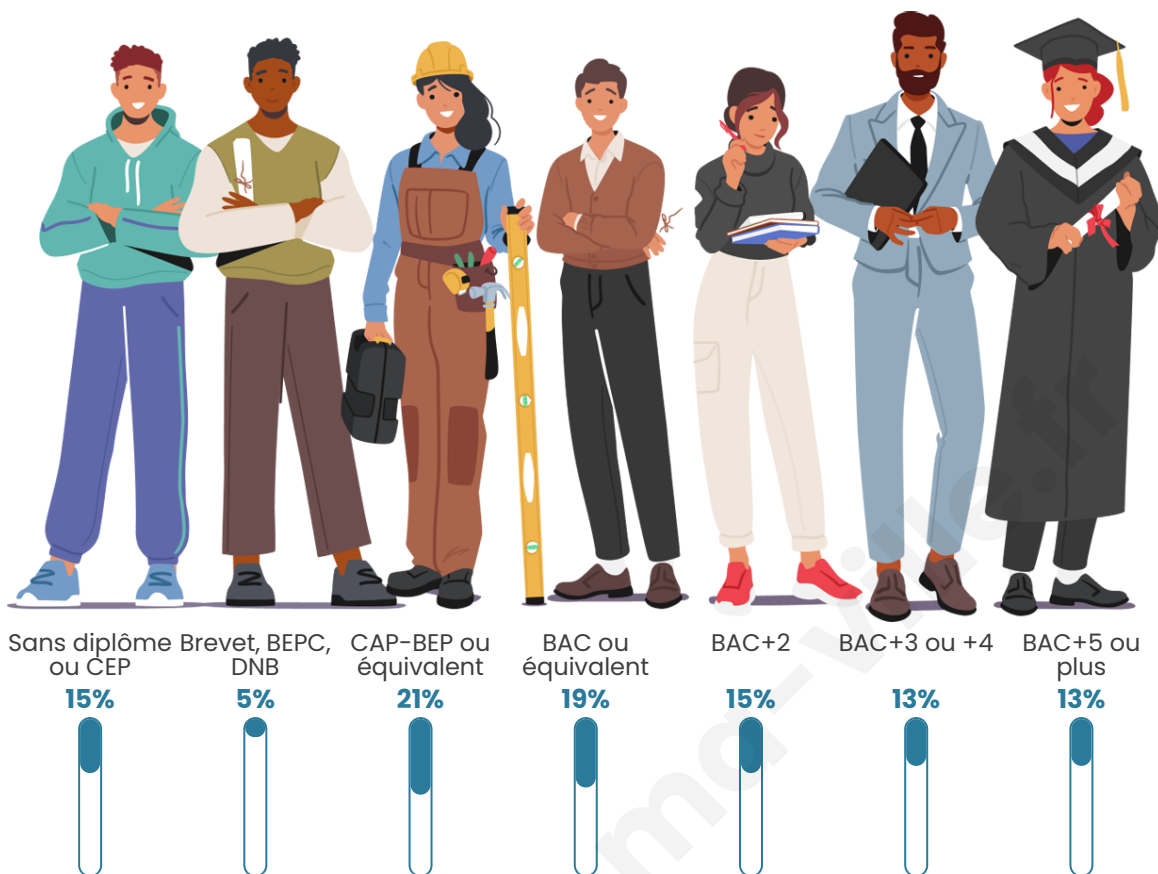

10 440

Age moyen

38 ans

Pop active

51.9%

Taux chômage

8.2%

Pop densité

Tranche d'âge

Activité professionnelle

Niveau de diplôme

Composition des ménages

Profils électoraux

Premier tour

	Emmanuel MACRON	27.04 %
	Jean-Luc MÉLENCHON	27.04 %
	Marine LE PEN	18.96 %
	Éric ZEMMOUR	6.73 %
	Valérie PÉCRESE	5.66 %
	Yannick JADOT	5.57 %
	Fabien ROUSSEL	2.34 %
	Jean LASSALLE	1.99 %
	Nicolas DUPONT- AIGNAN	1.91 %
	Anne HIDALGO	1.22 %
	Philippe POUTOU	0.85 %
	Nathalie ARTHAUD	0.70 %