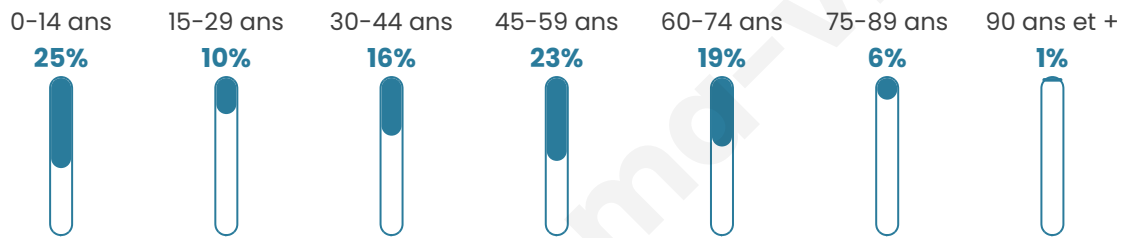

191

Age moyen

40 ans

Pop active

46.6%

Taux chômage

13%

Pop densité

11 h/km²

Revenu moyen

20 040 €/an

Evolution du nombre d'habitants

Sources : Institut national de la statistique et des études économiques (insee) selon Les dernières parutions officielles de 2024 portant sur les années 2020, 2021 et 2022.

Tranche d'âge

Activité professionnelle

Niveau de diplôme

Composition des ménages

Profils électoraux

Premier tour

	Emmanuel MACRON	30.85 %
	Marine LE PEN	26.60 %
	Jean-Luc MÉLENCHON	13.83 %
	Valérie PÉCRESSÉ	9.57 %
	Éric ZEMMOUR	5.32 %
	Jean LASSALLE	3.19 %
	Philippe POUTOU	3.19 %
	Nathalie ARTHAUD	2.13 %
	Anne HIDALGO	2.13 %
	Yannick JADOT	2.13 %
	Fabien ROUSSEL	1.06 %
	Nicolas DUPONT-AIGNAN	0.00 %

141 inscrits

Participation : 67.38%

Votes blancs : 0.00%

Votes nuls : 1.05%

Second tour

	Emmanuel MACRON	63 %
	Marine LE PEN	37 %

141 inscrits

Participation : 77.3%