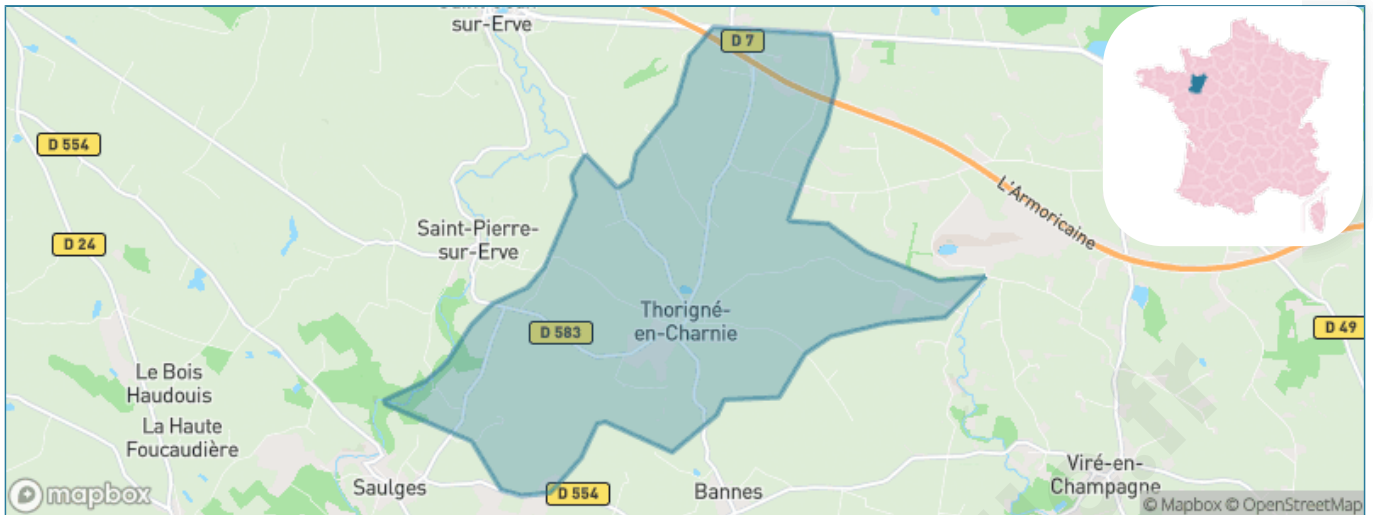

Version web

Ville de Thorigné-en- Charnie

Présenté par

BIEN dans
ma **VILLE** 

Sommaire

Situation géographique	3
Statistiques sur la population	4
Evolution du nombre d'habitants	4
Tranche d'âge	5
0-14 ans	5
15-29 ans	5
30-44 ans	5
45-59 ans	5
60-74 ans	5
75-89 ans	5
90 ans et +	5
Activité professionnelle	5
Agriculteurs	5
Artisans, Commerçants	5
Cadres et sup.	5
Professions intermédiaires	5
Employé	5
Ouvrier	5
Retraité	5
Autres	5
Niveau de diplôme	6
Sans diplôme ou CEP	6
Brevet, BEPC, DNB	6
CAP-BEP ou équivalent	6
BAC ou équivalent	6
BAC+2	6
BAC+3 ou +4	6
BAC+5 ou plus	6
Composition des ménages	6
Couple sans enfant	6
Couple avec enfant(s)	6
Famille monoparentale	6
Colocation / Autre	6
Personnes seules	6
Profils électoraux	7
Premier tour	7
Sécurité	8
Evolution du nombre d'infractions	8
Pour comparer	9
Services à la population	10
Commerce	10
Éducation	10
Villes autour de Thorigné-en-Charnie	12

Situation géographique

i Informations clés

- **Région** : Pays de la Loire
- **Département** : Mayenne
- **Code postal** : 53270
- **Superficie** : 17 km²

Statistiques sur la population

Nombre d'habitants