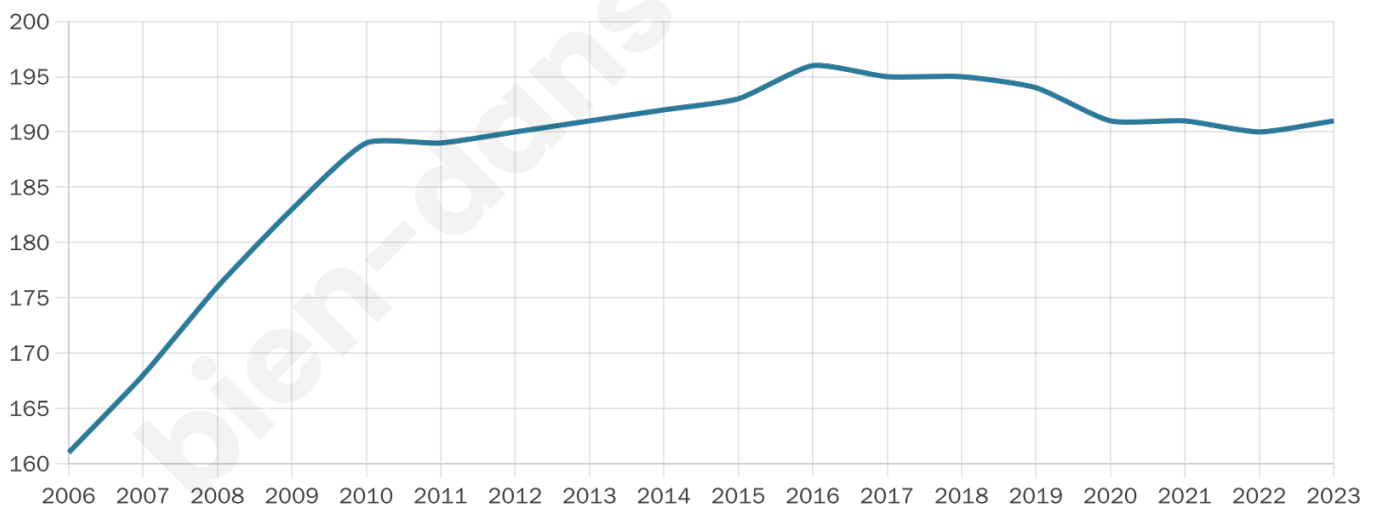

Version web

Ville de Thorigné-en- Charnie

Présenté par

BIEN dans
ma **VILLE** 

Sommaire

Situation géographique	3
Statistiques sur la population	4
Evolution du nombre d'habitants	4
Tranche d'âge	5
0-14 ans	5
15-29 ans	5
30-44 ans	5
45-59 ans	5
60-74 ans	5
75-89 ans	5
90 ans et +	5
Activité professionnelle	5
Agriculteurs	5
Artisans, Commerçants	5
Cadres et sup.	5
Professions intermédiaires	5
Employé	5
Ouvrier	5
Retraité	5
Autres	5
Niveau de diplôme	6
Sans diplôme ou CEP	6
Brevet, BEPC, DNB	6
CAP-BEP ou équivalent	6
BAC ou équivalent	6
BAC+2	6
BAC+3 ou +4	6
BAC+5 ou plus	6
Composition des ménages	6
Couple sans enfant	6
Couple avec enfant(s)	6
Famille monoparentale	6
Colocation / Autre	6
Personnes seules	6
Profils électoraux	7
Premier tour	7
Sécurité	8
Evolution du nombre d'infractions	8
Pour comparer	9
Services à la population	10
Commerce	10
Éducation	10
Villes autour de Thorigné-en-Charnie	12

191

Age moyen

40 ans

Pop active

46.6%

Taux chômage

13%

Pop densité

11 h/km²

Revenu moyen

20 040 €/an

Evolution du nombre d'habitants

Sources : Institut national de la statistique et des études économiques (insee) selon Les dernières parutions officielles de 2024 portant sur les années 2020, 2021 et 2022.