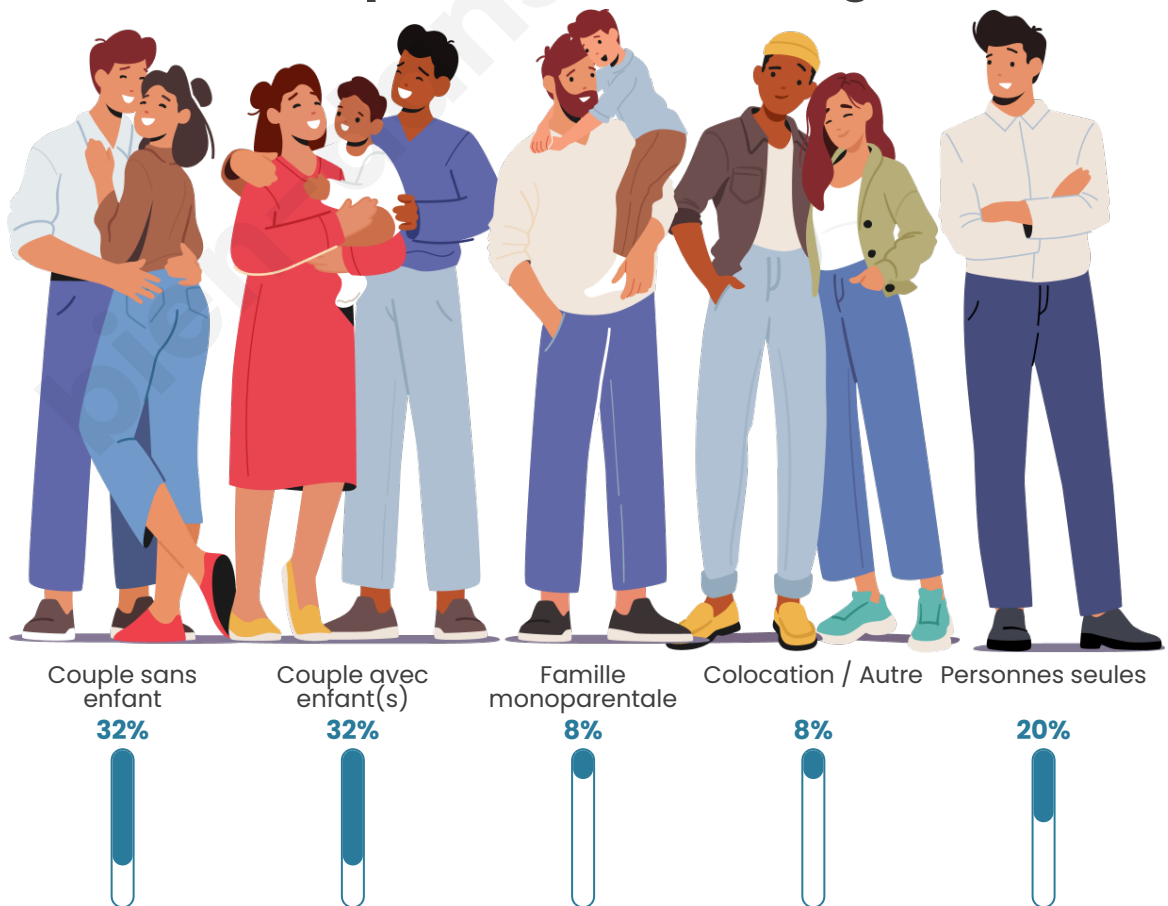

Tranche d'âge

Activité professionnelle

Niveau de diplôme

Composition des ménages

Profils électoraux

Premier tour

	Emmanuel MACRON	30.85 %
	Marine LE PEN	26.60 %
	Jean-Luc MÉLENCHON	13.83 %
	Valérie PÉCRESSÉ	9.57 %
	Éric ZEMMOUR	5.32 %
	Jean LASSALLE	3.19 %
	Philippe POUTOU	3.19 %
	Nathalie ARTHAUD	2.13 %
	Anne HIDALGO	2.13 %
	Yannick JADOT	2.13 %
	Fabien ROUSSEL	1.06 %
	Nicolas DUPONT-AIGNAN	0.00 %