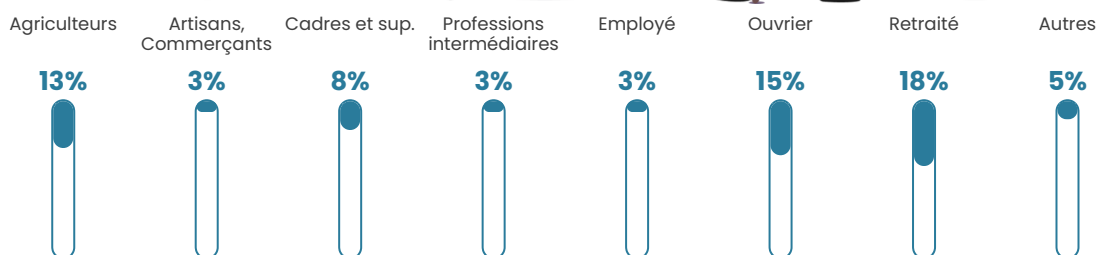

11 h/km²

Revenu moyen

20 040 €/an

Evolution du nombre d'habitants

Sources : Institut national de la statistique et des études économiques (insee) selon Les dernières parutions officielles de 2024 portant sur les années 2020, 2021 et 2022.

Tranche d'âge

Activité professionnelle

Niveau de diplôme

Composition des ménages

Profils électoraux

Premier tour

	Emmanuel MACRON	30.85 %
	Marine LE PEN	26.60 %
	Jean-Luc MÉLENCHON	13.83 %
	Valérie PÉCRESSÉ	9.57 %
	Éric ZEMMOUR	5.32 %
	Jean LASSALLE	3.19 %
	Philippe POUTOU	3.19 %
	Nathalie ARTHAUD	2.13 %
	Anne HIDALGO	2.13 %
	Yannick JADOT	2.13 %
	Fabien ROUSSEL	1.06 %
	Nicolas DUPONT-AIGNAN	0.00 %