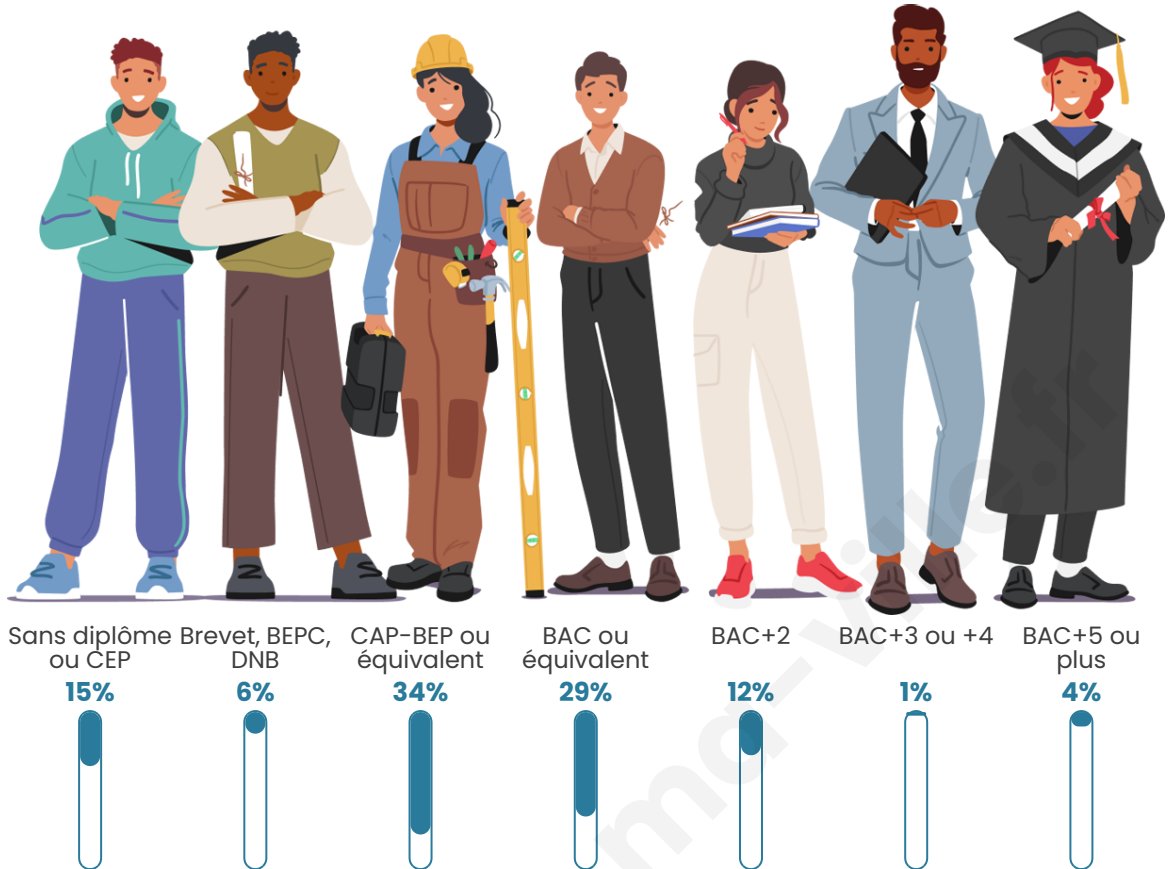

191

Age moyen

40 ans

Pop active

46.6%

Taux chômage

13%

Pop densité

Tranche d'âge

Activité professionnelle

Niveau de diplôme

Composition des ménages

Profils électoraux

Premier tour

	Emmanuel MACRON	30.85 %
	Marine LE PEN	26.60 %
	Jean-Luc MÉLENCHON	13.83 %
	Valérie PÉCRESSÉ	9.57 %
	Éric ZEMMOUR	5.32 %
	Jean LASSALLE	3.19 %
	Philippe POUTOU	3.19 %
	Nathalie ARTHAUD	2.13 %
	Anne HIDALGO	2.13 %
	Yannick JADOT	2.13 %
	Fabien ROUSSEL	1.06 %
	Nicolas DUPONT-AIGNAN	0.00 %