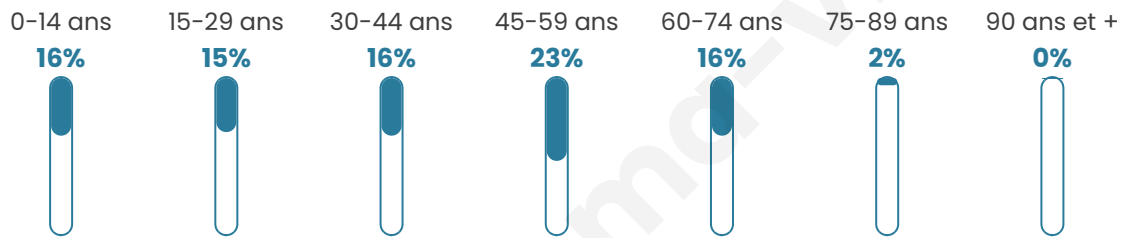

# Statistiques sur la population

Nombre d'habitants

**1176**

Age moyen

**40 ans**

Pop active

**46.6%**

Taux chômage

**2.9%**

Pop densité

**235 h/km<sup>2</sup>**

Revenu moyen

**26 240 €/an**

## Evolution du nombre d'habitants

Sources : Institut national de la statistique et des études économiques (insee) selon Les dernières parutions officielles de 2024 portant sur les années 2020, 2021 et 2022.

## Tranche d'âge