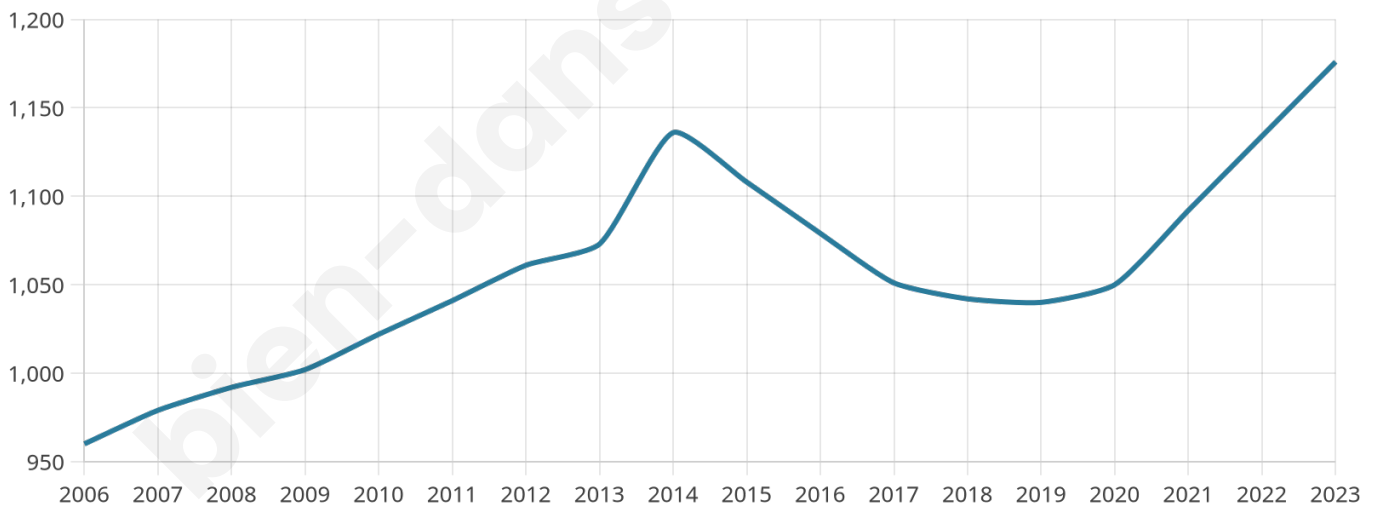

# Statistiques sur la population

Nombre d'habitants

**1176**

Age moyen

**40 ans**

Pop active

**46.6%**

Taux chômage

**2.9%**

Pop densité

**235 h/km<sup>2</sup>**

Revenu moyen

**26 240 €/an**

## Evolution du nombre d'habitants

Sources : Institut national de la statistique et des études économiques (insee) selon Les dernières parutions officielles de 2024 portant sur les années 2020, 2021 et 2022.