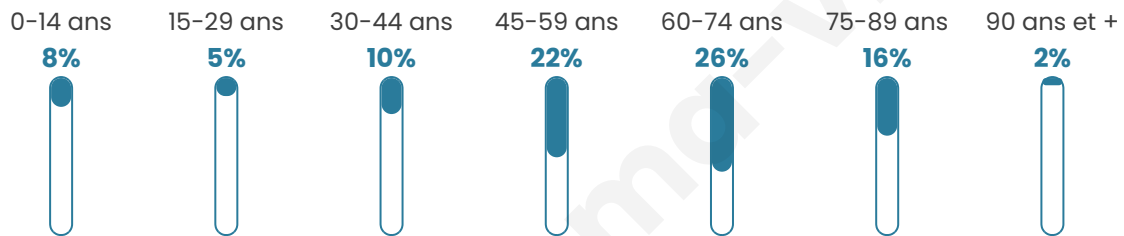

243

Age moyen

55 ans

Pop active

32.1%

Taux chômage

6.1%

Pop densité

6 h/km²

Revenu moyen

16 920 €/an

Evolution du nombre d'habitants

Sources : Institut national de la statistique et des études économiques (insee) selon Les dernières parutions officielles de 2024 portant sur les années 2020, 2021 et 2022.

Tranche d'âge

Activité professionnelle

Niveau de diplôme

Composition des ménages

Profils électoraux

Premier tour

	Jean LASSALLE	23.91 %
	Emmanuel MACRON	22.28 %
	Marine LE PEN	17.39 %
	Valérie PÉCRESSE	17.39 %
	Éric ZEMMOUR	6.52 %
	Jean-Luc MÉLENCHON	6.52 %
	Nicolas DUPONT-AIGNAN	2.72 %
	Anne HIDALGO	1.09 %
	Yannick JADOT	1.09 %
	Nathalie ARTHAUD	0.54 %
	Philippe POUTOU	0.54 %
	Fabien ROUSSEL	0.00 %

237 inscrits

Participation : 80.17%

Votes blancs : 1.05%

Votes nuls : 2.11%

Second tour

	Emmanuel MACRON	52,47 %
	Marine LE PEN	47,53 %

236 inscrits

Participation : 75.85%