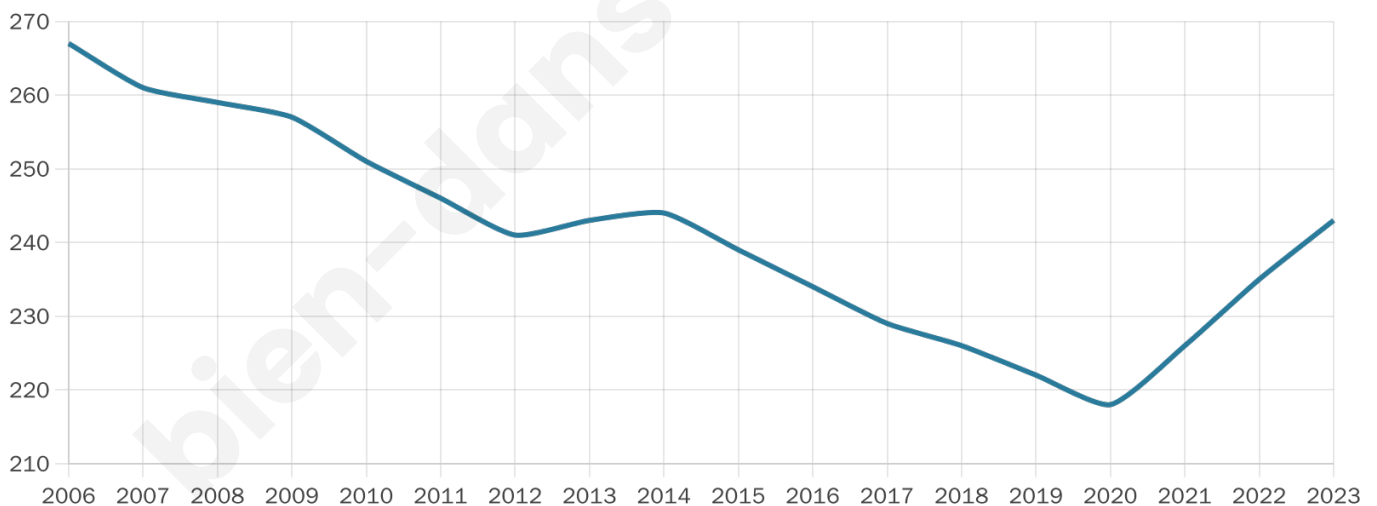

243

Age moyen

55 ans

Pop active

32.1%

Taux chômage

6.1%

Pop densité

6 h/km²

Revenu moyen

16 920 €/an

Evolution du nombre d'habitants

Sources : Institut national de la statistique et des études économiques (insee) selon Les dernières parutions officielles de 2024 portant sur les années 2020, 2021 et 2022.