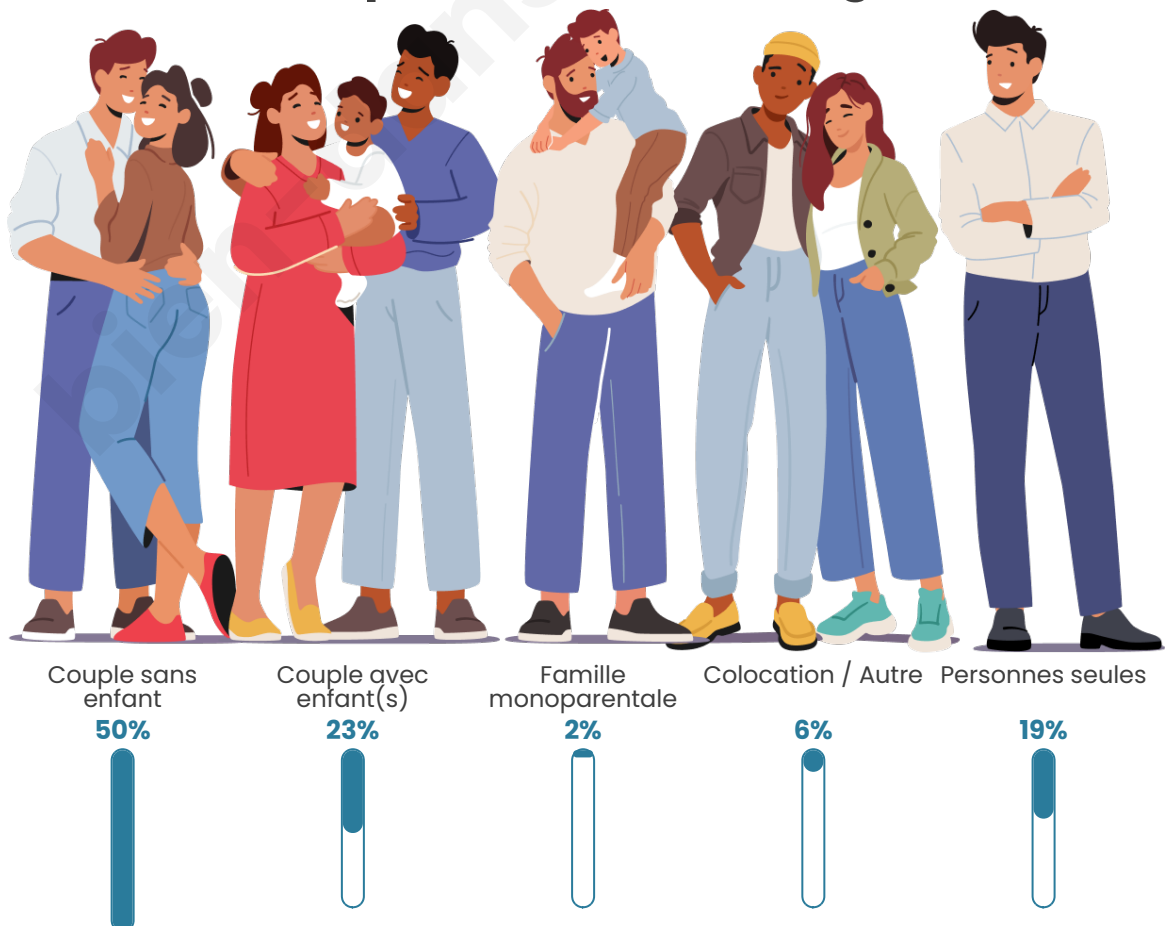

Tranche d'âge

Activité professionnelle

Niveau de diplôme

Composition des ménages

Profils électoraux

Premier tour

	Jean LASSALLE	23.91 %
	Emmanuel MACRON	22.28 %
	Marine LE PEN	17.39 %
	Valérie PÉCRESSE	17.39 %
	Éric ZEMMOUR	6.52 %
	Jean-Luc MÉLENCHON	6.52 %
	Nicolas DUPONT-AIGNAN	2.72 %
	Anne HIDALGO	1.09 %
	Yannick JADOT	1.09 %
	Nathalie ARTHAUD	0.54 %
	Philippe POUTOU	0.54 %
	Fabien ROUSSEL	0.00 %