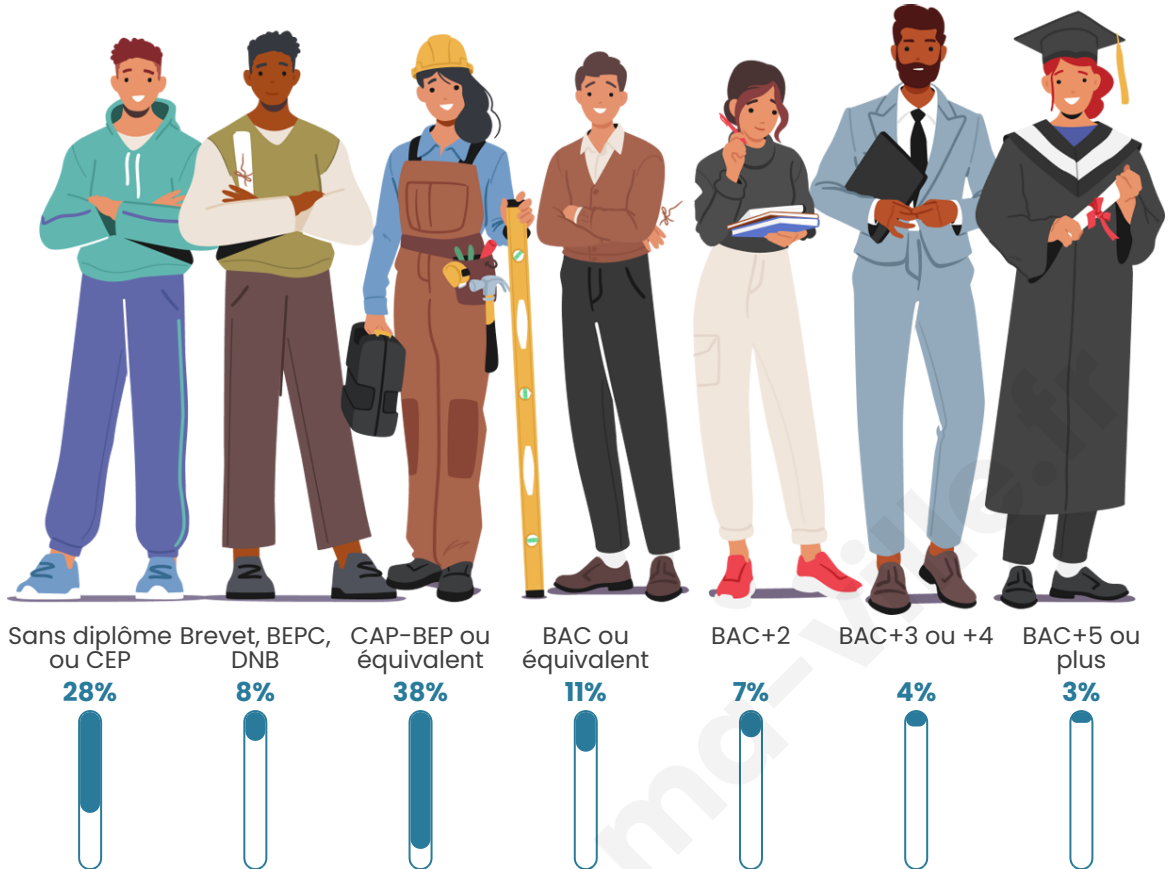

243

Age moyen

55 ans

Pop active

32.1%

Taux chômage

6.1%

Pop densité

Tranche d'âge

Activité professionnelle

Niveau de diplôme

Composition des ménages

Profils électoraux

Premier tour

	Jean LASSALLE	23.91 %
	Emmanuel MACRON	22.28 %
	Marine LE PEN	17.39 %
	Valérie PÉCRESSE	17.39 %
	Éric ZEMMOUR	6.52 %
	Jean-Luc MÉLENCHON	6.52 %
	Nicolas DUPONT-AIGNAN	2.72 %
	Anne HIDALGO	1.09 %
	Yannick JADOT	1.09 %
	Nathalie ARTHAUD	0.54 %
	Philippe POUTOU	0.54 %
	Fabien ROUSSEL	0.00 %