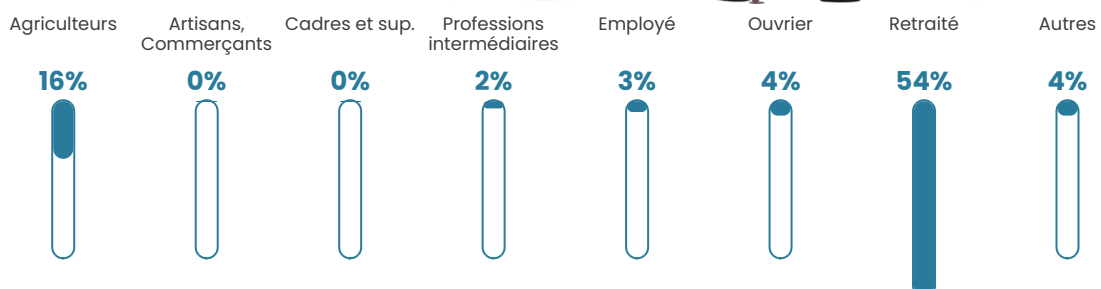

6 h/km²

Revenu moyen

16 920 €/an

Evolution du nombre d'habitants

Sources : Institut national de la statistique et des études économiques (insee) selon Les dernières parutions officielles de 2024 portant sur les années 2020, 2021 et 2022.

Tranche d'âge

Activité professionnelle

Niveau de diplôme

Composition des ménages

Profils électoraux

Premier tour

	Jean LASSALLE	23.91 %
	Emmanuel MACRON	22.28 %
	Marine LE PEN	17.39 %
	Valérie PÉCRESSE	17.39 %
	Éric ZEMMOUR	6.52 %
	Jean-Luc MÉLENCHON	6.52 %
	Nicolas DUPONT-AIGNAN	2.72 %
	Anne HIDALGO	1.09 %
	Yannick JADOT	1.09 %
	Nathalie ARTHAUD	0.54 %
	Philippe POUTOU	0.54 %
	Fabien ROUSSEL	0.00 %