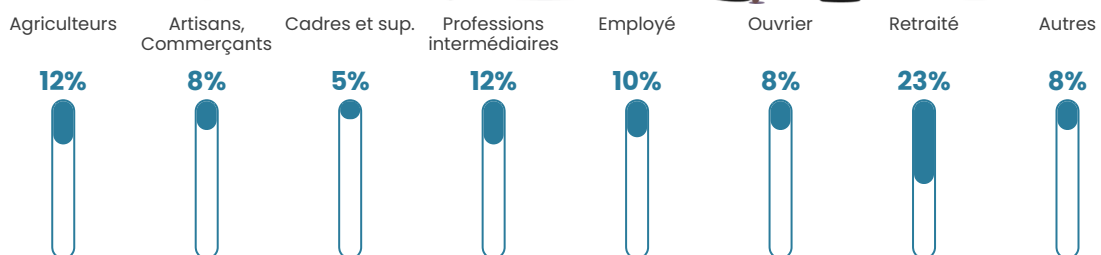

Pop densité

2 h/km²

Revenu moyen

20 970 €/an

Evolution du nombre d'habitants

Sources : Institut national de la statistique et des études économiques (insee) selon Les dernières parutions officielles de 2024 portant sur les années 2020, 2021 et 2022.

Tranche d'âge

Activité professionnelle

Niveau de diplôme

Composition des ménages

Profils électoraux

Premier tour

	Jean-Luc MÉLENCHON	25.88 %
	Marine LE PEN	22.35 %
	Emmanuel MACRON	15.29 %
	Valérie PÉCRESSÉ	8.24 %
	Yannick JADOT	7.06 %
	Éric ZEMMOUR	5.88 %
	Jean LASSALLE	4.71 %
	Fabien ROUSSEL	3.53 %
	Anne HIDALGO	3.53 %
	Nicolas DUPONT- AIGNAN	1.76 %
	Philippe POUTOU	1.18 %
	Nathalie ARTHAUD	0.59 %