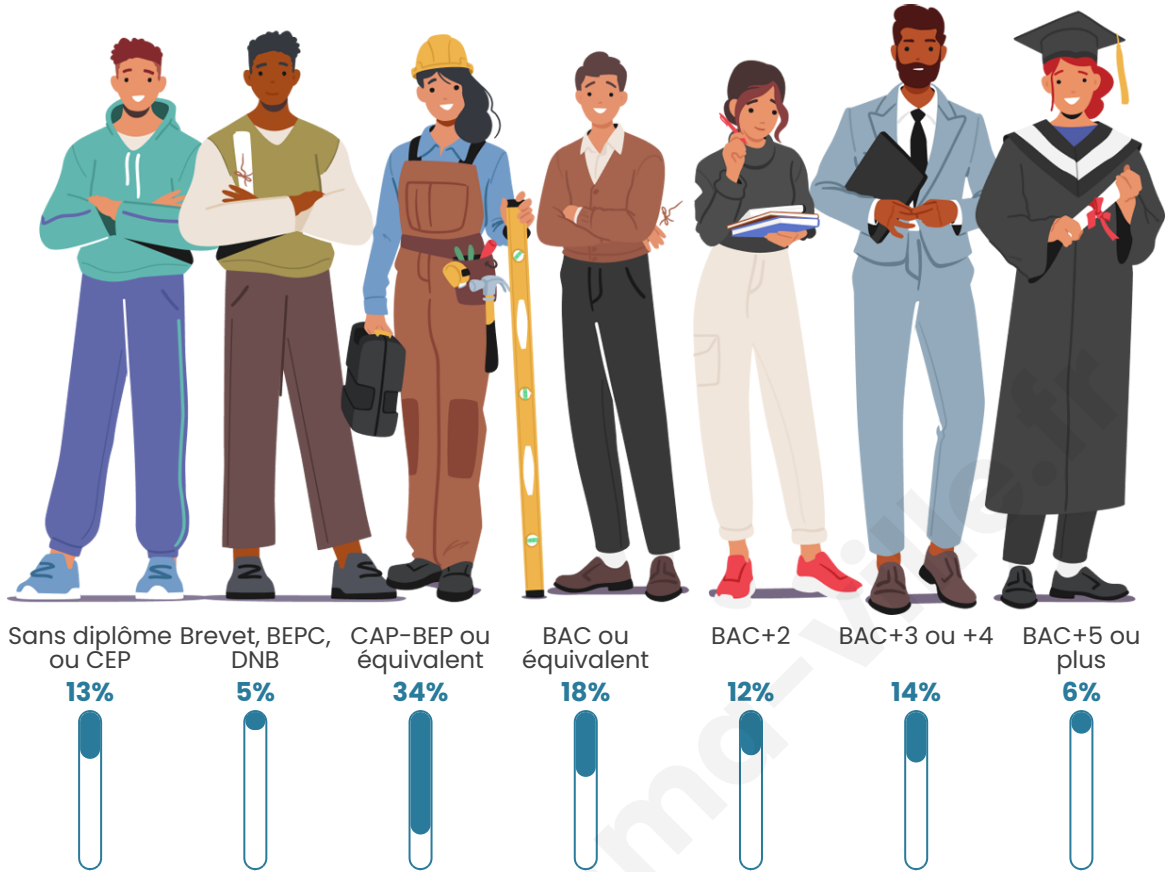

Nombre d'habitants

206

Age moyen

46 ans

Pop active

46.6%

Taux chômage

3.4%

Tranche d'âge

Activité professionnelle

Niveau de diplôme

Composition des ménages

Profils électoraux

Premier tour

	Jean-Luc MÉLENCHON	25.88 %
	Marine LE PEN	22.35 %
	Emmanuel MACRON	15.29 %
	Valérie PÉCRESSÉ	8.24 %
	Yannick JADOT	7.06 %
	Éric ZEMMOUR	5.88 %
	Jean LASSALLE	4.71 %
	Fabien ROUSSEL	3.53 %
	Anne HIDALGO	3.53 %
	Nicolas DUPONT- AIGNAN	1.76 %
	Philippe POUTOU	1.18 %
	Nathalie ARTHAUD	0.59 %