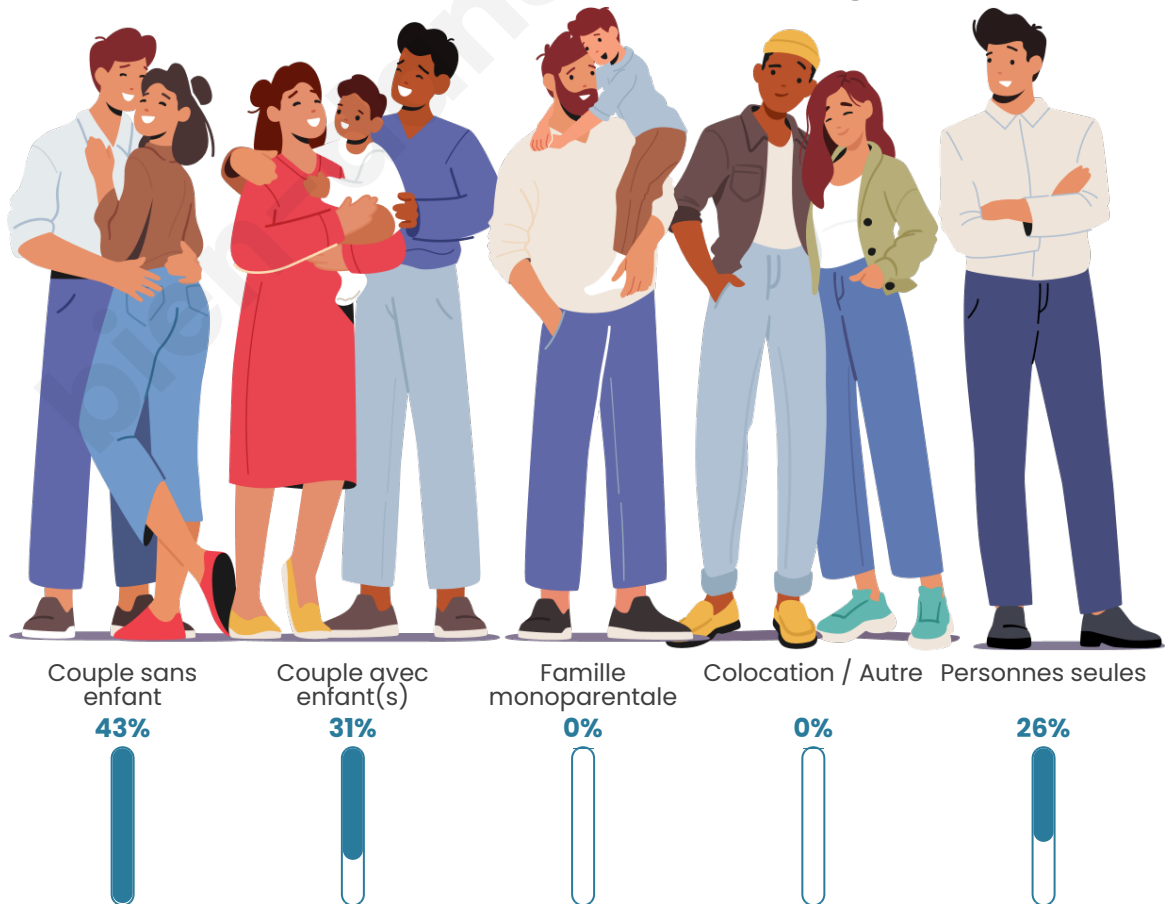

Nombre d'habitants

206

Age moyen

46 ans

Pop active

46.6%

Taux chômage

3.4%

Tranche d'âge

Activité professionnelle

Niveau de diplôme

Composition des ménages

Profils électoraux

Premier tour

	Jean-Luc MÉLENCHON	25.88 %
	Marine LE PEN	22.35 %
	Emmanuel MACRON	15.29 %
	Valérie PÉCRESSÉ	8.24 %
	Yannick JADOT	7.06 %
	Éric ZEMMOUR	5.88 %
	Jean LASSALLE	4.71 %
	Fabien ROUSSEL	3.53 %
	Anne HIDALGO	3.53 %
	Nicolas DUPONT- AIGNAN	1.76 %
	Philippe POUTOU	1.18 %
	Nathalie ARTHAUD	0.59 %