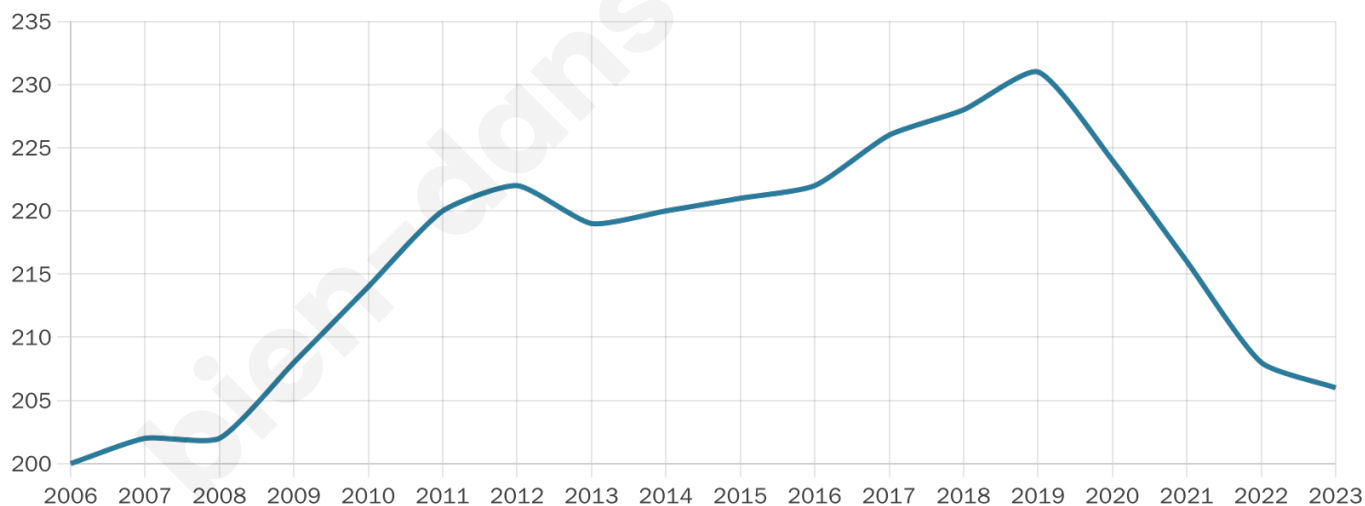

Nombre d'habitants

206

Age moyen

46 ans

Pop active

46.6%

Taux chômage

3.4%

Pop densité

2 h/km²

Revenu moyen

20 970 €/an

Evolution du nombre d'habitants

Sources : Institut national de la statistique et des études économiques (insee) selon Les dernières parutions officielles de 2024 portant sur les années 2020, 2021 et 2022.

Tranche d'âge

Activité professionnelle

Niveau de diplôme

Composition des ménages

Profils électoraux

Premier tour

	Jean-Luc MÉLENCHON	25.88 %
	Marine LE PEN	22.35 %
	Emmanuel MACRON	15.29 %
	Valérie PÉCRESSÉ	8.24 %
	Yannick JADOT	7.06 %
	Éric ZEMMOUR	5.88 %
	Jean LASSALLE	4.71 %
	Fabien ROUSSEL	3.53 %
	Anne HIDALGO	3.53 %
	Nicolas DUPONT- AIGNAN	1.76 %
	Philippe POUTOU	1.18 %
	Nathalie ARTHAUD	0.59 %