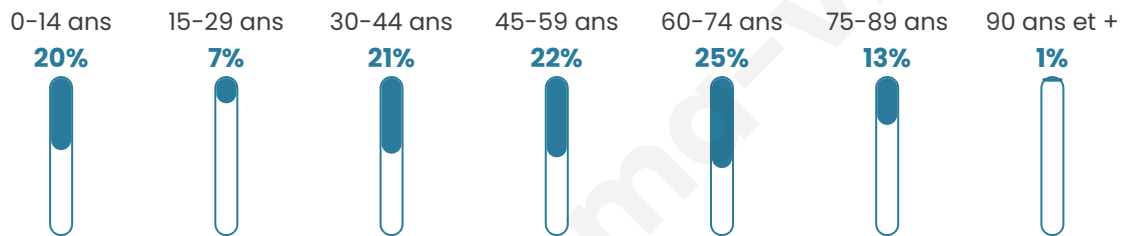

Nombre d'habitants

206

Age moyen

46 ans

Pop active

46.6%

Taux chômage

3.4%

Pop densité

2 h/km²

Revenu moyen

20 970 €/an

Evolution du nombre d'habitants

Sources : Institut national de la statistique et des études économiques (insee) selon Les dernières parutions officielles de 2024 portant sur les années 2020, 2021 et 2022.

Tranche d'âge

Activité professionnelle

Niveau de diplôme

Composition des ménages

Profils électoraux

Premier tour

	Jean-Luc MÉLENCHON	25.88 %
	Marine LE PEN	22.35 %
	Emmanuel MACRON	15.29 %
	Valérie PÉCRESSÉ	8.24 %
	Yannick JADOT	7.06 %
	Éric ZEMMOUR	5.88 %
	Jean LASSALLE	4.71 %
	Fabien ROUSSEL	3.53 %
	Anne HIDALGO	3.53 %
	Nicolas DUPONT- AIGNAN	1.76 %
	Philippe POUTOU	1.18 %
	Nathalie ARTHAUD	0.59 %

223 inscrits

Participation : 78.48%

Votes blancs : 1.71%

Votes nuls : 1.14%

Second tour

	Emmanuel MACRON	51,37 %
	Marine LE PEN	48,63 %

223 inscrits

Participation : 75.78%