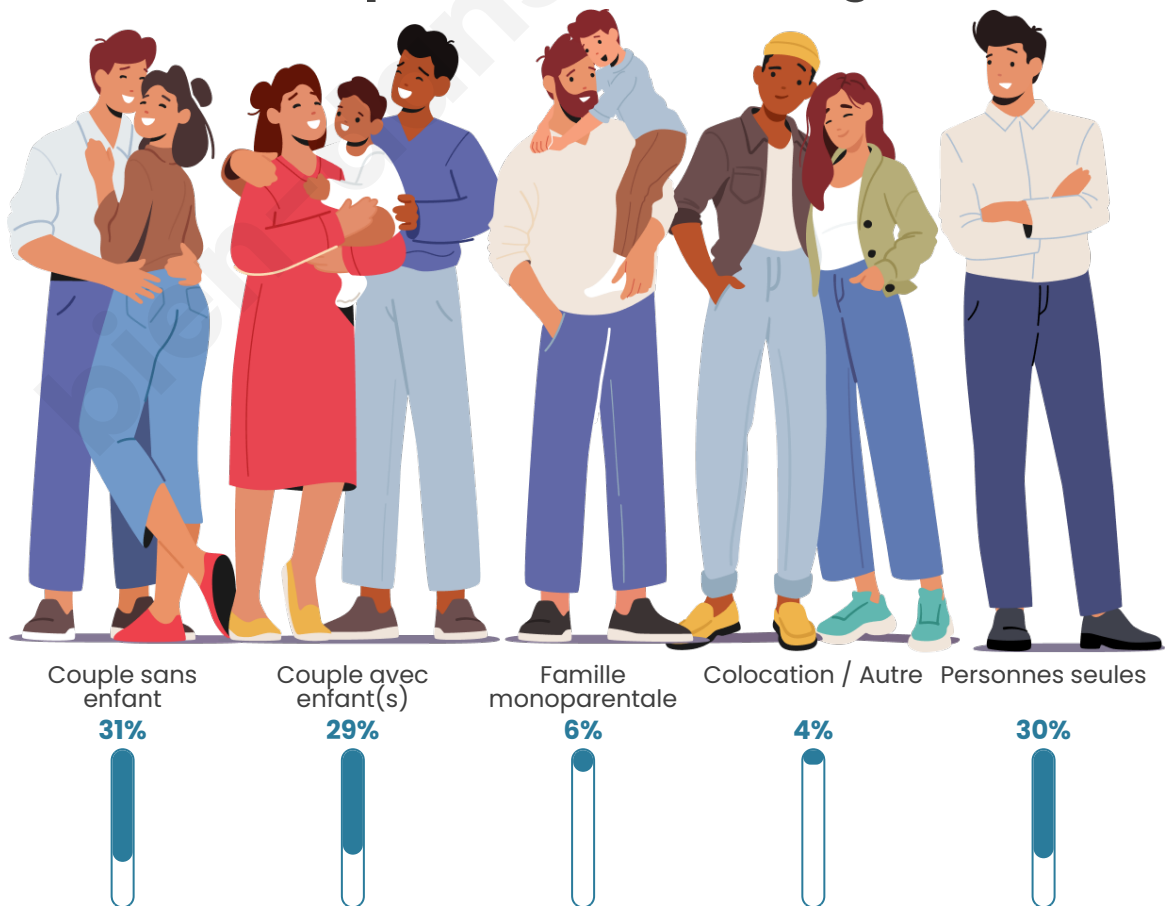

Tranche d'âge

Activité professionnelle

Niveau de diplôme

Composition des ménages

Profils électoraux

Premier tour

	Emmanuel MACRON	29.49 %
	Jean-Luc MÉLENCHON	22.98 %
	Marine LE PEN	18.78 %
	Éric ZEMMOUR	7.39 %
	Yannick JADOT	6.40 %
	Valérie PÉCRESE	4.53 %
	Nicolas DUPONT- AIGNAN	3.07 %
	Jean LASSALLE	2.43 %
	Anne HIDALGO	1.78 %
	Fabien ROUSSEL	1.75 %
	Philippe POUTOU	0.89 %
	Nathalie ARTHAUD	0.51 %