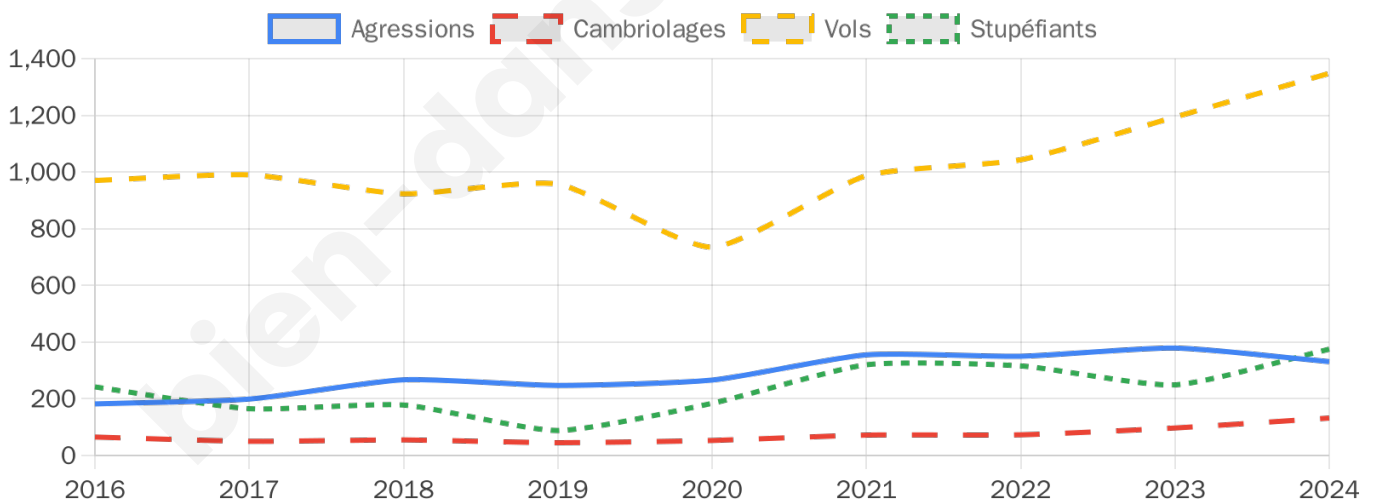

23 856 inscrits

Participation : 70.7%

Votes blancs : 1.44%

Votes nuls : 0.46%

Second tour

	Emmanuel MACRON	63,84 %
	Marine LE PEN	36,16 %

23 868 inscrits

Participation : 67.45%

Votes blancs : 6.42%

Votes nuls : 1.91%

Sécurité

Agressions physiques / sexuelles

331

Cambriolages

132

Vols / dégradations

1348

Stupéfiants

375

Evolution du nombre d'infractions

Pour comparer

(en proportion du nombre d'habitants)

Sources : Bases statistiques communale, départementale et régionale de la délinquance enregistrée par la police et la gendarmerie nationales selon les dernières parutions officielles de 2025 portant sur l'année 2024 ([data.gouv](https://data.gouv.fr)).