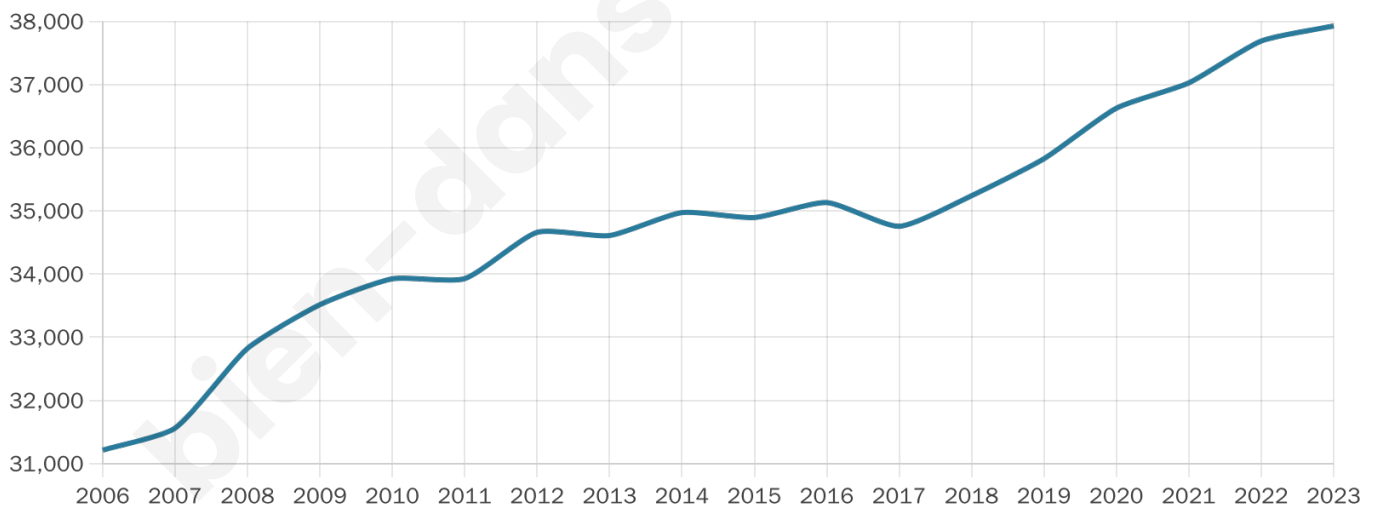

Nombre d'habitants

37 928

Age moyen

42 ans

Pop active

46.9%

Taux chômage

9.8%

Pop densité

2 371 h/km²

Revenu moyen

24 450 €/an

Evolution du nombre d'habitants

Sources : Institut national de la statistique et des études économiques (insee) selon Les dernières parutions officielles de 2024 portant sur les années 2020, 2021 et 2022.

Tranche d'âge

Activité professionnelle

Niveau de diplôme

Composition des ménages

Profils électoraux

Premier tour

	Emmanuel MACRON	29.49 %
	Jean-Luc MÉLENCHON	22.98 %
	Marine LE PEN	18.78 %
	Éric ZEMMOUR	7.39 %
	Yannick JADOT	6.40 %
	Valérie PÉCRESE	4.53 %
	Nicolas DUPONT- AIGNAN	3.07 %
	Jean LASSALLE	2.43 %
	Anne HIDALGO	1.78 %
	Fabien ROUSSEL	1.75 %
	Philippe POUTOU	0.89 %
	Nathalie ARTHAUD	0.51 %