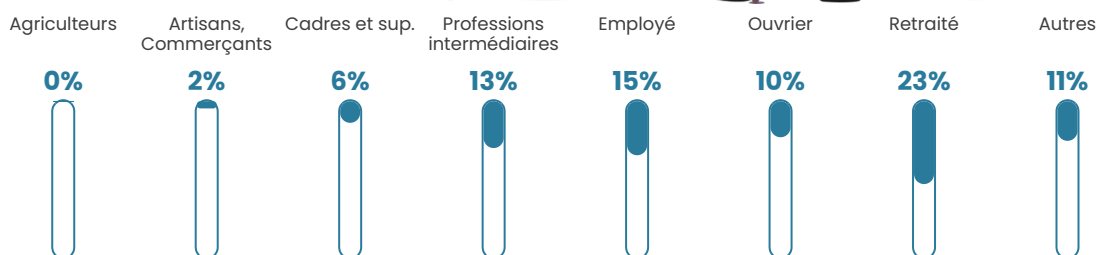

Pop densité

2 371 h/km²

Revenu moyen

24 450 €/an

Evolution du nombre d'habitants

Sources : Institut national de la statistique et des études économiques (insee) selon Les dernières parutions officielles de 2024 portant sur les années 2020, 2021 et 2022.

Tranche d'âge

Activité professionnelle

Niveau de diplôme

Composition des ménages

Profils électoraux

Premier tour

	Emmanuel MACRON	29.49 %
	Jean-Luc MÉLENCHON	22.98 %
	Marine LE PEN	18.78 %
	Éric ZEMMOUR	7.39 %
	Yannick JADOT	6.40 %
	Valérie PÉCRESE	4.53 %
	Nicolas DUPONT- AIGNAN	3.07 %
	Jean LASSALLE	2.43 %
	Anne HIDALGO	1.78 %
	Fabien ROUSSEL	1.75 %
	Philippe POUTOU	0.89 %
	Nathalie ARTHAUD	0.51 %