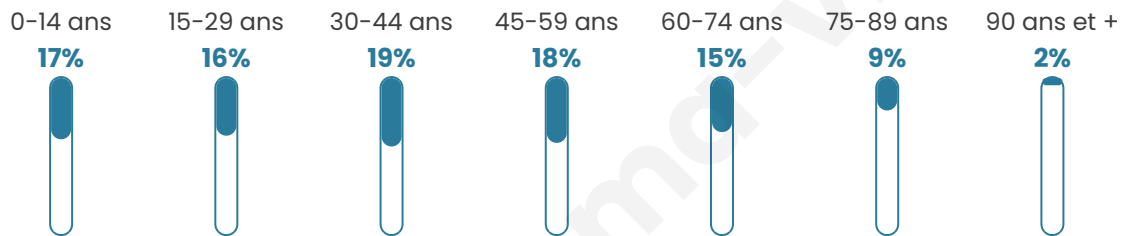

Nombre d'habitants

37 928

Age moyen

42 ans

Pop active

46.9%

Taux chômage

9.8%

Pop densité

2 371 h/km²

Revenu moyen

24 450 €/an

Evolution du nombre d'habitants

Sources : Institut national de la statistique et des études économiques (insee) selon Les dernières parutions officielles de 2024 portant sur les années 2020, 2021 et 2022.

Tranche d'âge

Activité professionnelle

Niveau de diplôme

Composition des ménages

Profils électoraux

Premier tour

	Emmanuel MACRON	29.49 %
	Jean-Luc MÉLENCHON	22.98 %
	Marine LE PEN	18.78 %
	Éric ZEMMOUR	7.39 %
	Yannick JADOT	6.40 %
	Valérie PÉCRESE	4.53 %
	Nicolas DUPONT- AIGNAN	3.07 %
	Jean LASSALLE	2.43 %
	Anne HIDALGO	1.78 %
	Fabien ROUSSEL	1.75 %
	Philippe POUTOU	0.89 %
	Nathalie ARTHAUD	0.51 %

23 856 inscrits

Participation : 70.7%

Votes blancs : 1.44%

Votes nuls : 0.46%

Second tour

	Emmanuel MACRON	63,84 %
	Marine LE PEN	36,16 %

23 868 inscrits

Participation : 67.45%