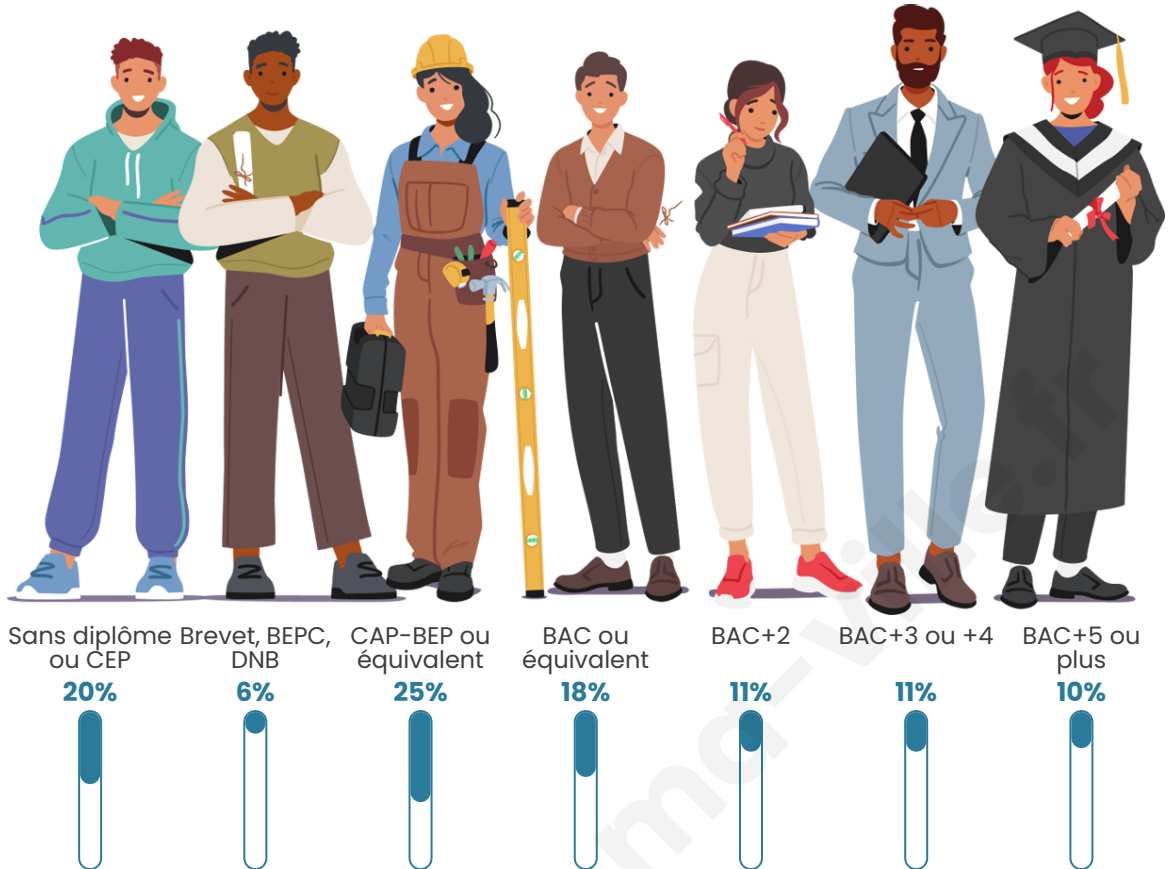

Nombre d'habitants

37 928

Age moyen

42 ans

Pop active

46.9%

Taux chômage

9.8%

Pop densité

2 371 h/km²

Revenu moyen

24 450 €/an

Evolution du nombre d'habitants

Sources : Institut national de la statistique et des études économiques (insee) selon Les dernières parutions officielles de 2024 portant sur les années 2020, 2021 et 2022.

Tranche d'âge

Activité professionnelle

Niveau de diplôme

Composition des ménages

Profils électoraux

Premier tour

	Emmanuel MACRON	29.49 %
	Jean-Luc MÉLENCHON	22.98 %
	Marine LE PEN	18.78 %
	Éric ZEMMOUR	7.39 %
	Yannick JADOT	6.40 %
	Valérie PÉCRESE	4.53 %
	Nicolas DUPONT- AIGNAN	3.07 %
	Jean LASSALLE	2.43 %
	Anne HIDALGO	1.78 %
	Fabien ROUSSEL	1.75 %
	Philippe POUTOU	0.89 %
	Nathalie ARTHAUD	0.51 %