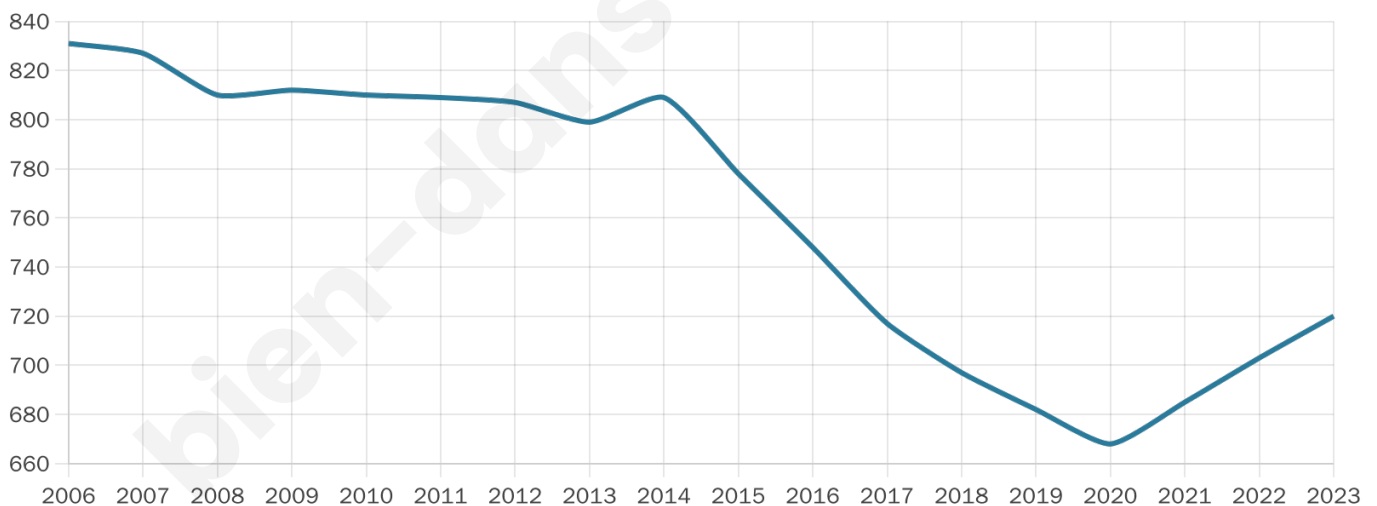

# Statistiques sur la population

Nombre d'habitants

**720**

Age moyen

**47 ans**

Pop active

**38.3%**

Taux chômage

**9.2%**

Pop densité

**65 h/km<sup>2</sup>**

Revenu moyen

**19 470 €/an**

## Evolution du nombre d'habitants

Sources : Institut national de la statistique et des études économiques (insee) selon Les dernières parutions officielles de 2024 portant sur les années 2020, 2021 et 2022.