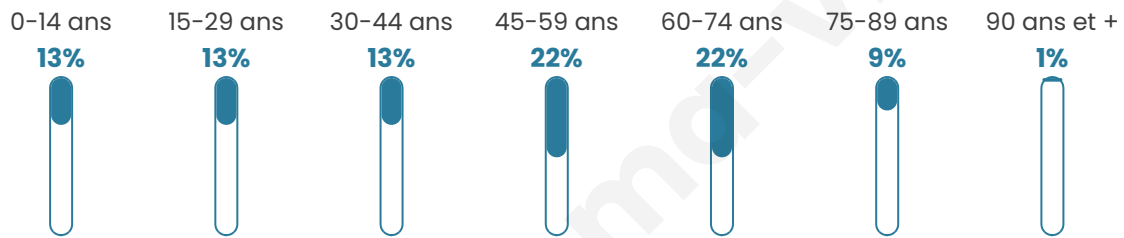

# Statistiques sur la population

Nombre d'habitants

**720**

Age moyen

**47 ans**

Pop active

**38.3%**

Taux chômage

**9.2%**

Pop densité

**65 h/km<sup>2</sup>**

Revenu moyen

**19 470 €/an**

## Evolution du nombre d'habitants

Sources : Institut national de la statistique et des études économiques (insee) selon Les dernières parutions officielles de 2024 portant sur les années 2020, 2021 et 2022.

## Tranche d'âge