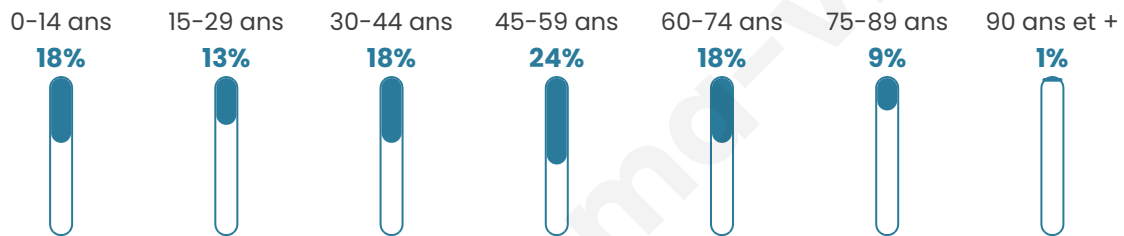

3 384

Age moyen

43 ans

Pop active

47.7%

Taux chômage

5.1%

Pop densité

1 128 h/km²

Revenu moyen

29 480 €/an

Evolution du nombre d'habitants

Sources : Institut national de la statistique et des études économiques (insee) selon Les dernières parutions officielles de 2024 portant sur les années 2020, 2021 et 2022.

Tranche d'âge

Activité professionnelle

Niveau de diplôme

Composition des ménages

Profils électoraux

Premier tour

	Emmanuel MACRON	28.58 %
	Jean-Luc MÉLENCHON	23.70 %
	Marine LE PEN	15.53 %
	Yannick JADOT	9.04 %
	Éric ZEMMOUR	7.53 %
	Valérie PÉCRESE	6.16 %
	Fabien ROUSSEL	2.83 %
	Nicolas DUPONT- AIGNAN	2.51 %
	Anne HIDALGO	1.83 %
	Jean LASSALLE	1.28 %
	Philippe POUTOU	0.59 %
	Nathalie ARTHAUD	0.41 %

2 813 inscrits

Participation : 79.91%

Votes blancs : 2.31%

Votes nuls : 0.27%

Second tour

	Emmanuel MACRON	69,72 %
	Marine LE PEN	30,28 %

2 816 inscrits

Participation : 76.53%