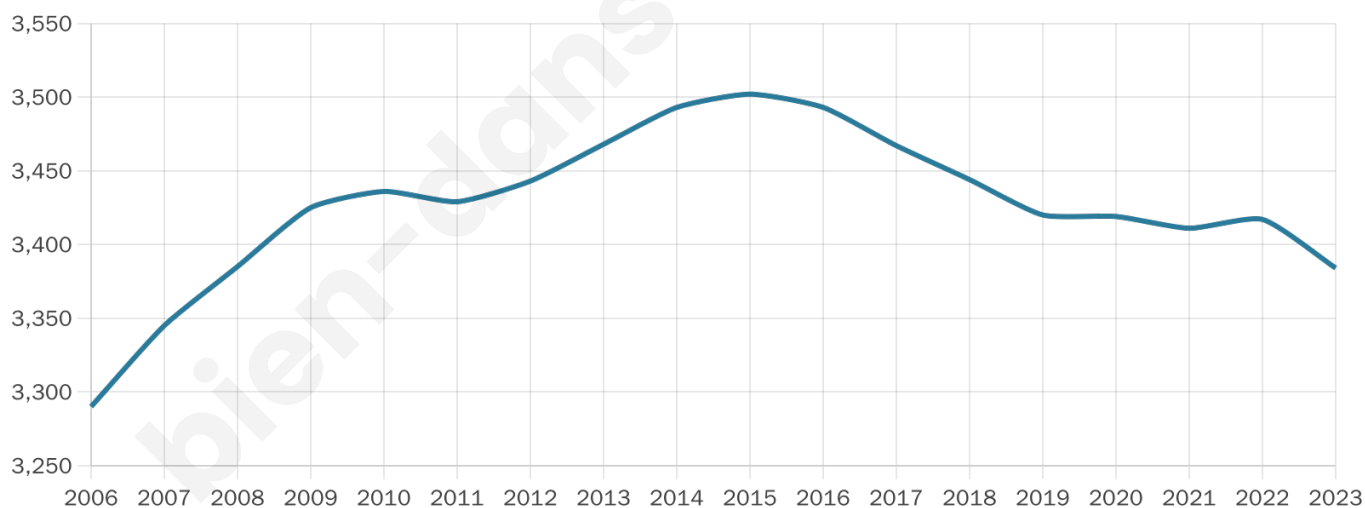

3 384

Age moyen

43 ans

Pop active

47.7%

Taux chômage

5.1%

Pop densité

1 128 h/km²

Revenu moyen

29 480 €/an

Evolution du nombre d'habitants

Sources : Institut national de la statistique et des études économiques (insee) selon Les dernières parutions officielles de 2024 portant sur les années 2020, 2021 et 2022.