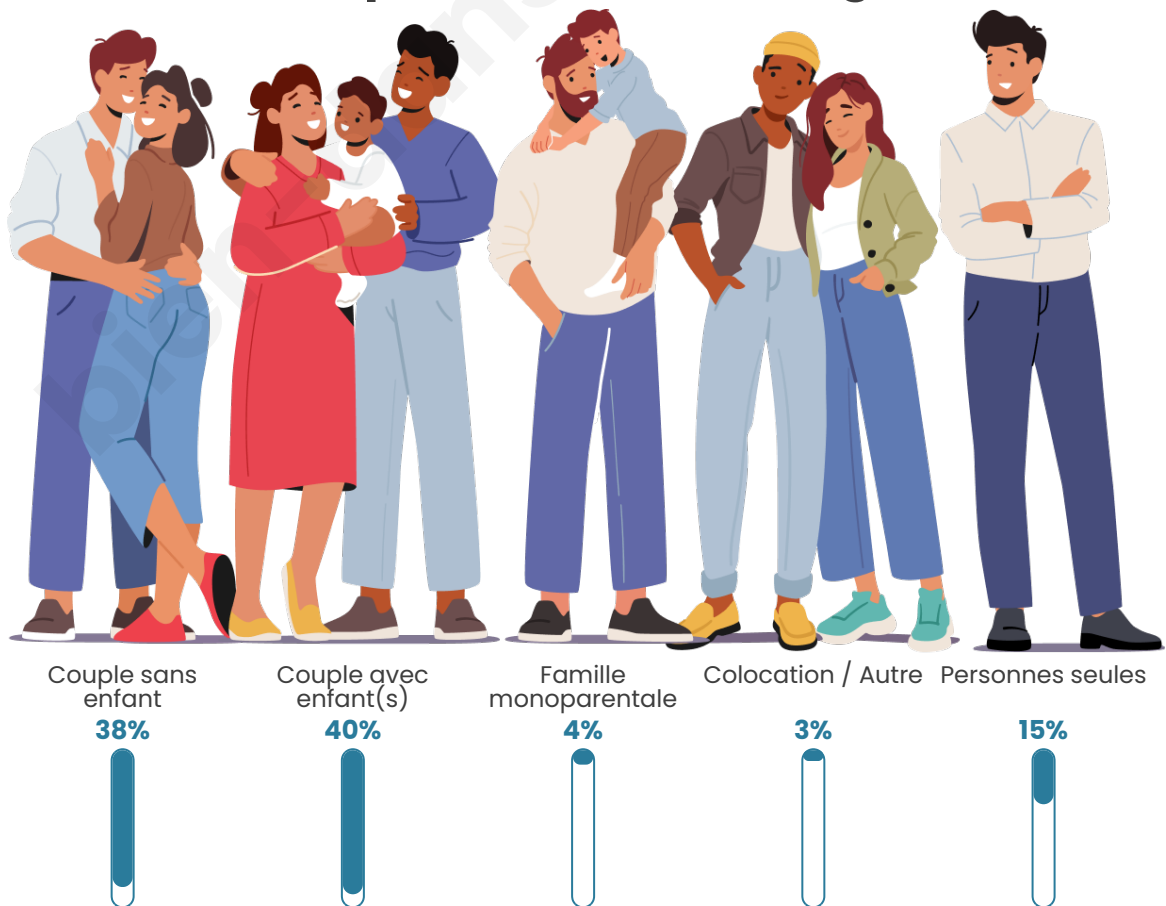

Tranche d'âge

Activité professionnelle

Niveau de diplôme

Composition des ménages

Profils électoraux

Premier tour

	Emmanuel MACRON	28.58 %
	Jean-Luc MÉLENCHON	23.70 %
	Marine LE PEN	15.53 %
	Yannick JADOT	9.04 %
	Éric ZEMMOUR	7.53 %
	Valérie PÉCRESE	6.16 %
	Fabien ROUSSEL	2.83 %
	Nicolas DUPONT- AIGNAN	2.51 %
	Anne HIDALGO	1.83 %
	Jean LASSALLE	1.28 %
	Philippe POUTOU	0.59 %
	Nathalie ARTHAUD	0.41 %