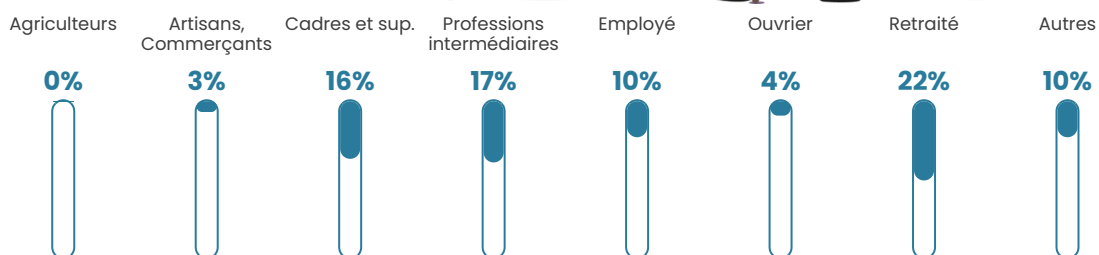

1 128 h/km²

Revenu moyen

29 480 €/an

Evolution du nombre d'habitants

Sources : Institut national de la statistique et des études économiques (insee) selon Les dernières parutions officielles de 2024 portant sur les années 2020, 2021 et 2022.

Tranche d'âge

Activité professionnelle

Niveau de diplôme

Composition des ménages

Profils électoraux

Premier tour

	Emmanuel MACRON	28.58 %
	Jean-Luc MÉLENCHON	23.70 %
	Marine LE PEN	15.53 %
	Yannick JADOT	9.04 %
	Éric ZEMMOUR	7.53 %
	Valérie PÉCRESE	6.16 %
	Fabien ROUSSEL	2.83 %
	Nicolas DUPONT- AIGNAN	2.51 %
	Anne HIDALGO	1.83 %
	Jean LASSALLE	1.28 %
	Philippe POUTOU	0.59 %
	Nathalie ARTHAUD	0.41 %