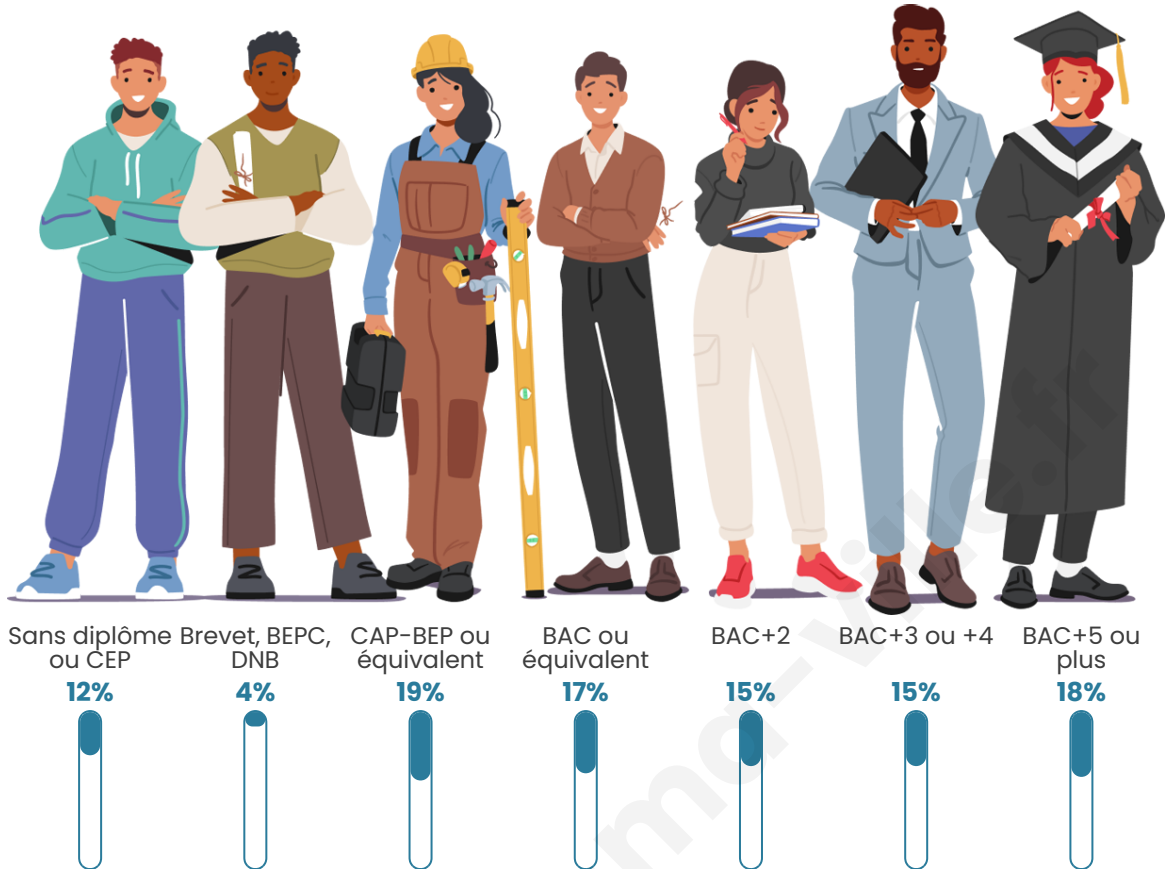

3 384

Age moyen

43 ans

Pop active

47.7%

Taux chômage

5.1%

Pop densité

Tranche d'âge

Activité professionnelle

Niveau de diplôme

Composition des ménages

Profils électoraux

Premier tour

	Emmanuel MACRON	28.58 %
	Jean-Luc MÉLENCHON	23.70 %
	Marine LE PEN	15.53 %
	Yannick JADOT	9.04 %
	Éric ZEMMOUR	7.53 %
	Valérie PÉCRESE	6.16 %
	Fabien ROUSSEL	2.83 %
	Nicolas DUPONT- AIGNAN	2.51 %
	Anne HIDALGO	1.83 %
	Jean LASSALLE	1.28 %
	Philippe POUTOU	0.59 %
	Nathalie ARTHAUD	0.41 %