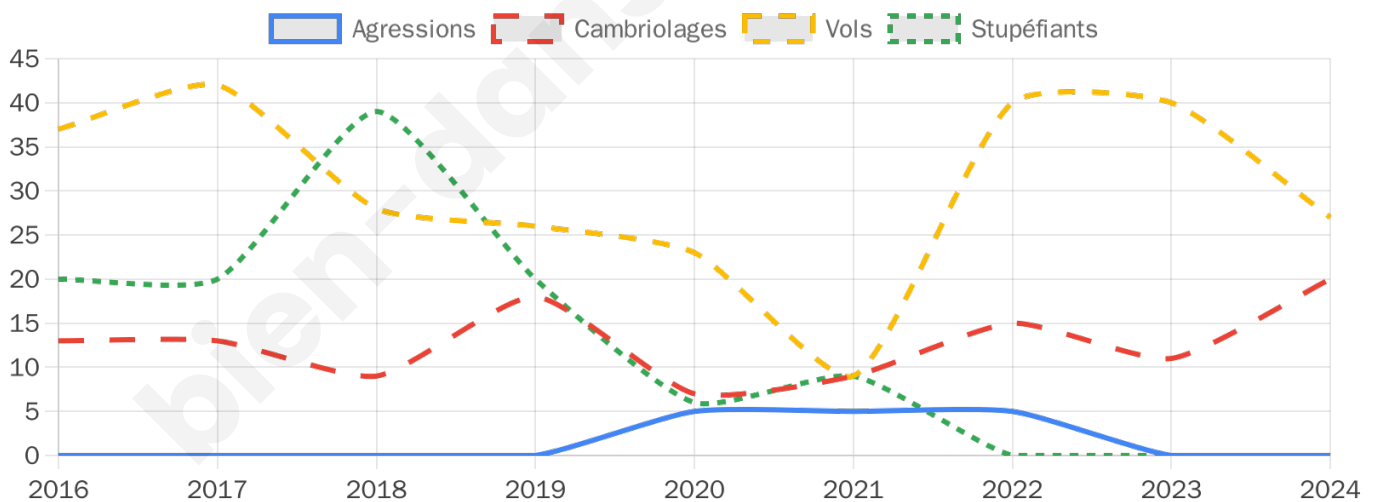

2 813 inscrits

Participation : 79.91%

Votes blancs : 2.31%

Votes nuls : 0.27%

Second tour

	Emmanuel MACRON	69,72 %
	Marine LE PEN	30,28 %

2 816 inscrits

Participation : 76.53%

Votes blancs : 7.38%

Votes nuls : 1.44%

Sécurité

Agressions physiques / sexuelles

0

Cambriolages

20

Vols / dégradations

27

Stupéfiants

0

Evolution du nombre d'infractions

Pour comparer

(en proportion du nombre d'habitants)

Sources : Bases statistiques communale, départementale et régionale de la délinquance enregistrée par la police et la gendarmerie nationales selon les dernières parutions officielles de 2025 portant sur l'année 2024 ([data.gouv](https://data.gouv.fr)).