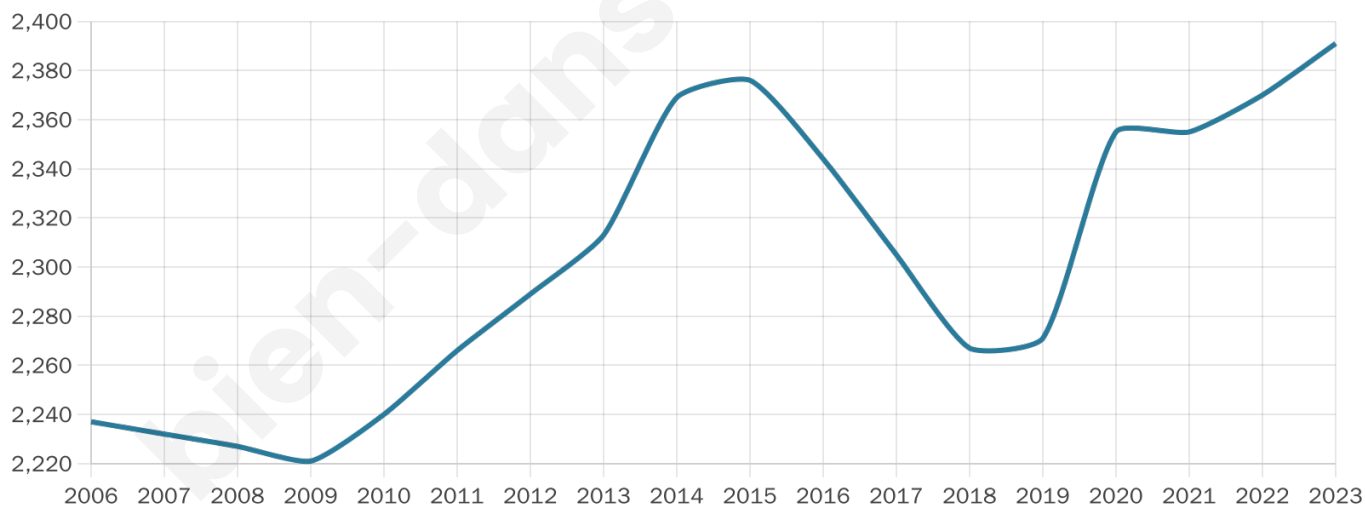

Statistiques sur la population

Nombre d'habitants

2 391

Age moyen

43 ans

Pop active

46.8%

Taux chômage

8.1%

Pop densité

239 h/km²

Revenu moyen

32 930 €/an

Evolution du nombre d'habitants

Sources : Institut national de la statistique et des études économiques (insee) selon Les dernières parutions officielles de 2024 portant sur les années 2020, 2021 et 2022.

Tranche d'âge

Activité professionnelle

Niveau de diplôme

Composition des ménages

Profils électoraux

Premier tour

	Emmanuel MACRON	34.22 %
	Jean-Luc MÉLENCHON	15.65 %
	Marine LE PEN	15.12 %
	Éric ZEMMOUR	12.65 %
	Yannick JADOT	7.24 %
	Valérie PÉCRESE	6.91 %
	Jean LASSALLE	2.61 %
	Nicolas DUPONT-AIGNAN	2.15 %
	Fabien ROUSSEL	1.89 %
	Anne HIDALGO	0.85 %
	Nathalie ARTHAUD	0.39 %
	Philippe POUTOU	0.33 %