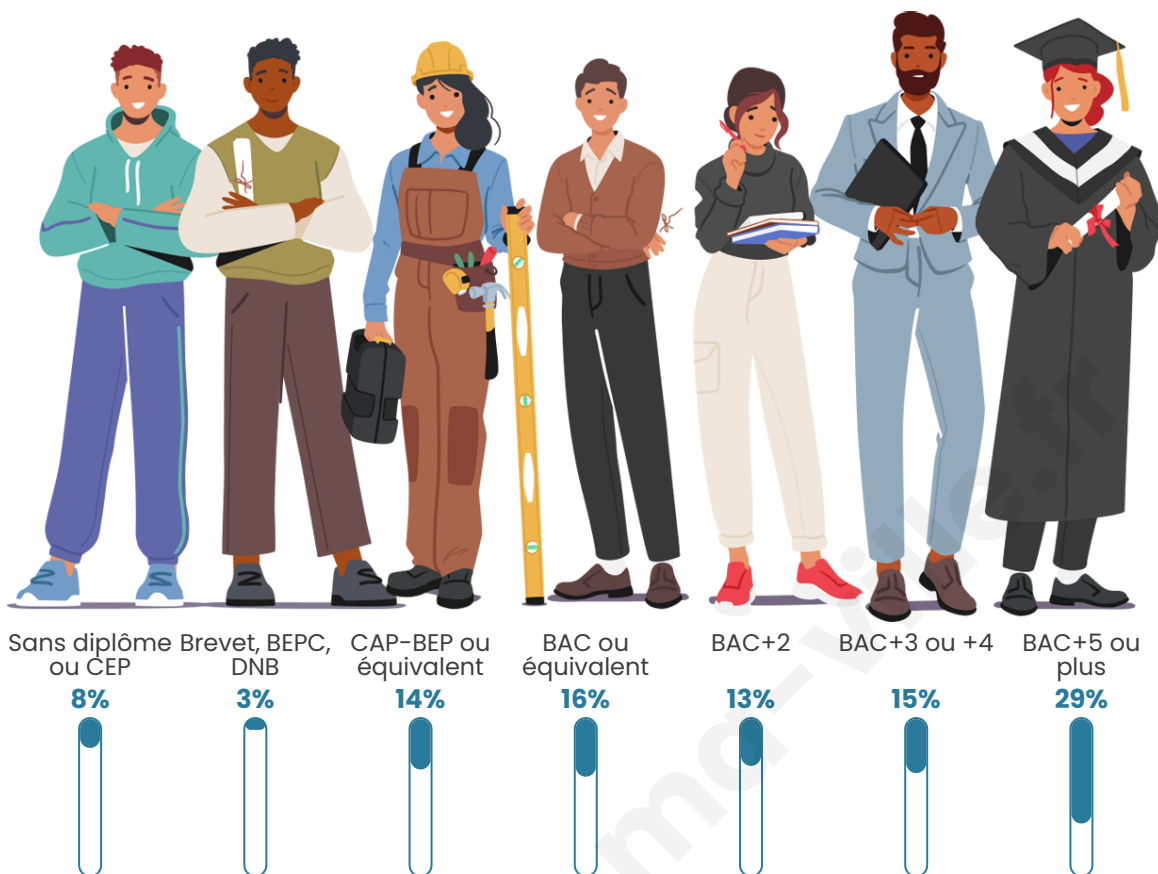

Statistiques sur la population

Nombre d'habitants

2 391

Age moyen

43 ans

Pop active

46.8%

Taux chômage

8.1%

Pop densité

239 h/km²

Revenu moyen

32 930 €/an

Evolution du nombre d'habitants

Sources : Institut national de la statistique et des études économiques (insee) selon Les dernières parutions officielles de 2024 portant sur les années 2020, 2021 et 2022.

Tranche d'âge

Activité professionnelle

Niveau de diplôme

Composition des ménages

Profils électoraux

Premier tour

	Emmanuel MACRON	34.22 %
	Jean-Luc MÉLENCHON	15.65 %
	Marine LE PEN	15.12 %
	Éric ZEMMOUR	12.65 %
	Yannick JADOT	7.24 %
	Valérie PÉCRESE	6.91 %
	Jean LASSALLE	2.61 %
	Nicolas DUPONT-AIGNAN	2.15 %
	Fabien ROUSSEL	1.89 %
	Anne HIDALGO	0.85 %
	Nathalie ARTHAUD	0.39 %
	Philippe POUTOU	0.33 %