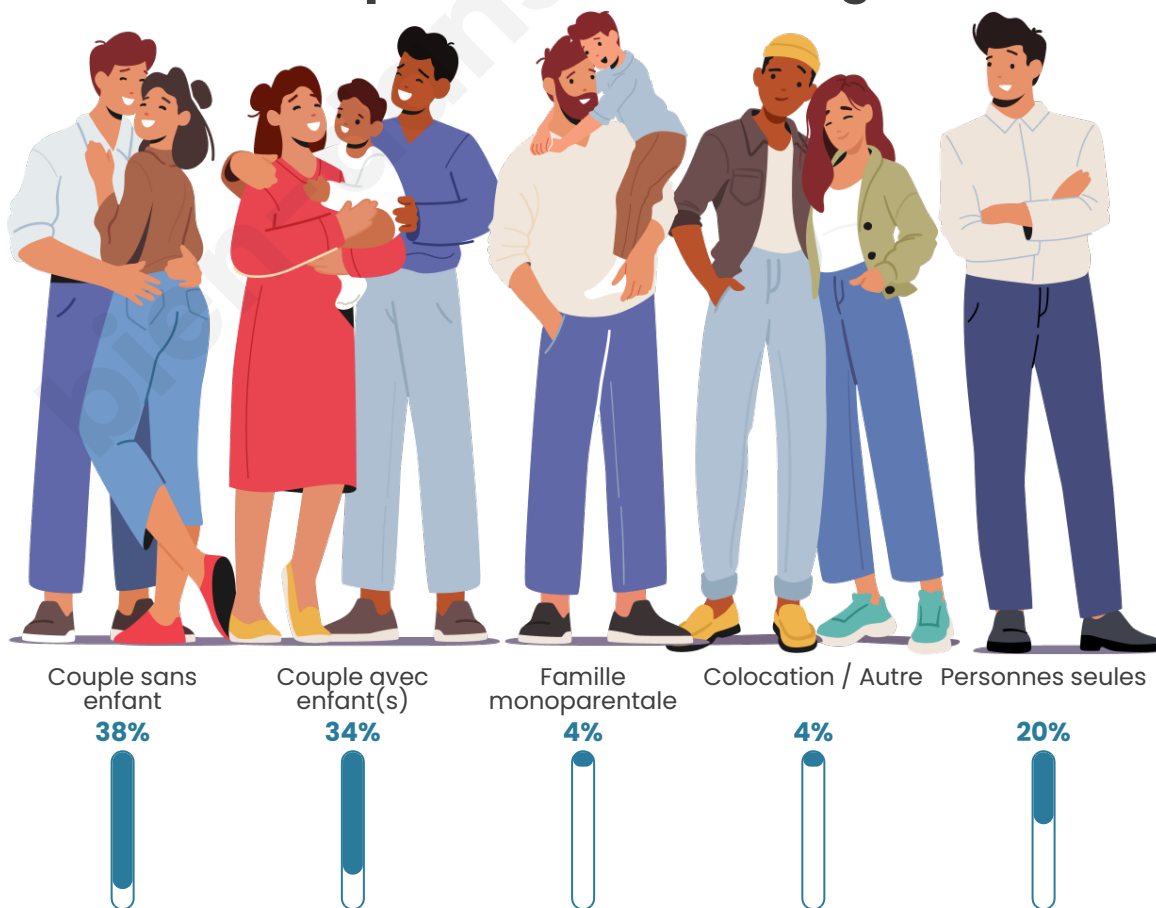

Tranche d'âge

Activité professionnelle

Niveau de diplôme

Composition des ménages

Profils électoraux

Premier tour

	Emmanuel MACRON	34.22 %
	Jean-Luc MÉLENCHON	15.65 %
	Marine LE PEN	15.12 %
	Éric ZEMMOUR	12.65 %
	Yannick JADOT	7.24 %
	Valérie PÉCRESE	6.91 %
	Jean LASSALLE	2.61 %
	Nicolas DUPONT-AIGNAN	2.15 %
	Fabien ROUSSEL	1.89 %
	Anne HIDALGO	0.85 %
	Nathalie ARTHAUD	0.39 %
	Philippe POUTOU	0.33 %