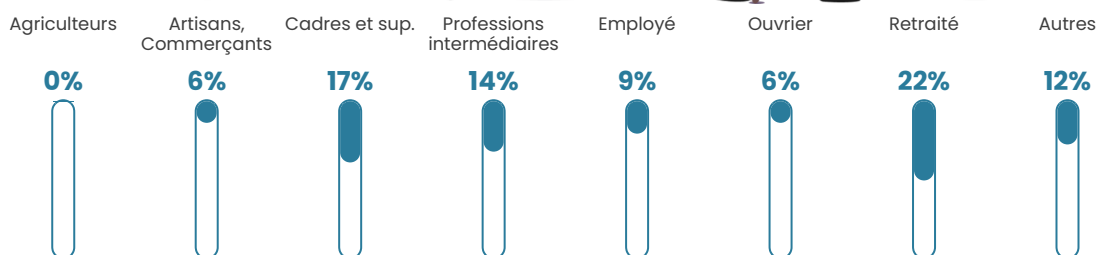

8.1%

Pop densité

239 h/km²

Revenu moyen

32 930 €/an

Evolution du nombre d'habitants

Sources : Institut national de la statistique et des études économiques (insee) selon Les dernières parutions officielles de 2024 portant sur les années 2020, 2021 et 2022.

Tranche d'âge

Activité professionnelle

Niveau de diplôme

Composition des ménages

Profils électoraux

Premier tour

	Emmanuel MACRON	34.22 %
	Jean-Luc MÉLENCHON	15.65 %
	Marine LE PEN	15.12 %
	Éric ZEMMOUR	12.65 %
	Yannick JADOT	7.24 %
	Valérie PÉCRESE	6.91 %
	Jean LASSALLE	2.61 %
	Nicolas DUPONT-AIGNAN	2.15 %
	Fabien ROUSSEL	1.89 %
	Anne HIDALGO	0.85 %
	Nathalie ARTHAUD	0.39 %
	Philippe POUTOU	0.33 %