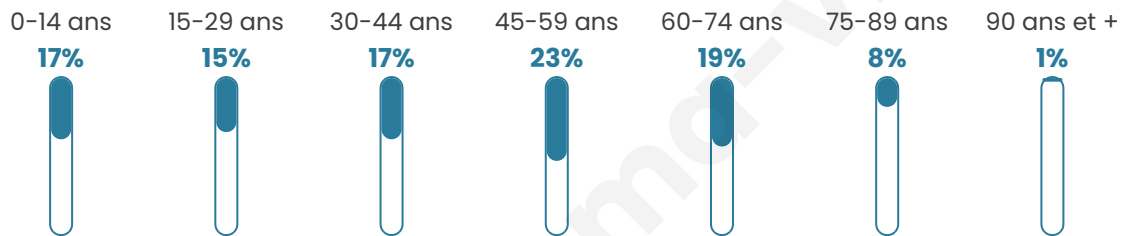

Statistiques sur la population

Nombre d'habitants

2 391

Age moyen

43 ans

Pop active

46.8%

Taux chômage

8.1%

Pop densité

239 h/km²

Revenu moyen

32 930 €/an

Evolution du nombre d'habitants

Sources : Institut national de la statistique et des études économiques (insee) selon Les dernières parutions officielles de 2024 portant sur les années 2020, 2021 et 2022.

Tranche d'âge

Activité professionnelle

Niveau de diplôme

Composition des ménages

Profils électoraux

Premier tour

	Emmanuel MACRON	34.22 %
	Jean-Luc MÉLENCHON	15.65 %
	Marine LE PEN	15.12 %
	Éric ZEMMOUR	12.65 %
	Yannick JADOT	7.24 %
	Valérie PÉCRESE	6.91 %
	Jean LASSALLE	2.61 %
	Nicolas DUPONT-AIGNAN	2.15 %
	Fabien ROUSSEL	1.89 %
	Anne HIDALGO	0.85 %
	Nathalie ARTHAUD	0.39 %
	Philippe POUTOU	0.33 %

1 920 inscrits

Participation : 81.15%

Votes blancs : 1.09%

Votes nuls : 0.45%

Second tour

	Emmanuel MACRON	66,46 %
	Marine LE PEN	33,54 %

1 916 inscrits

Participation : 80.95%