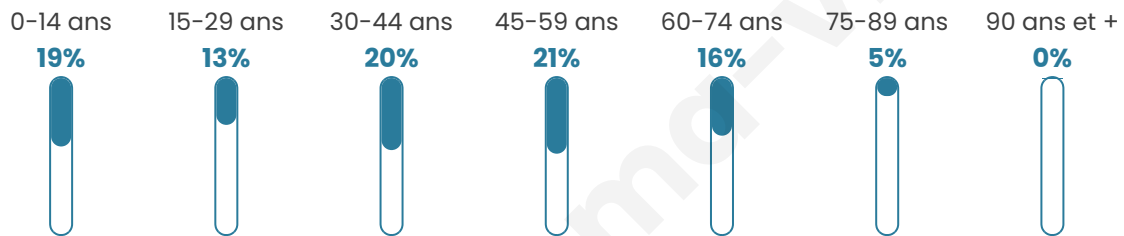

# Statistiques sur la population

Nombre d'habitants

**879**

Age moyen

**40 ans**

Pop active

**51.4%**

Taux chômage

**6.2%**

Pop densité

**68 h/km<sup>2</sup>**

Revenu moyen

**27 110 €/an**

## Evolution du nombre d'habitants

Sources : Institut national de la statistique et des études économiques (insee) selon Les dernières parutions officielles de 2024 portant sur les années 2020, 2021 et 2022.

## Tranche d'âge