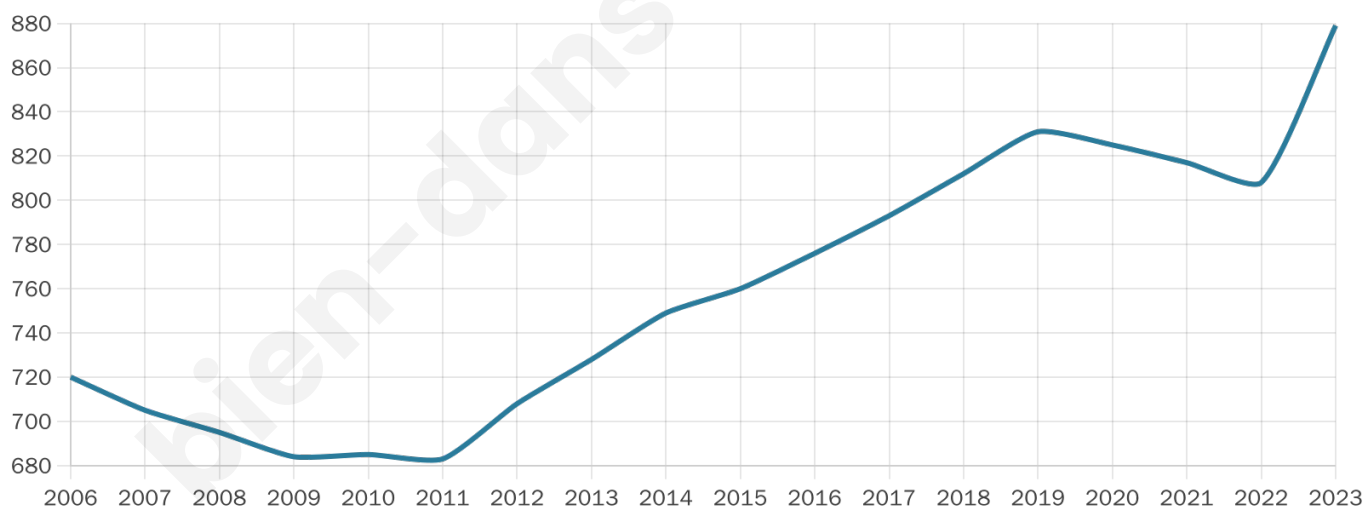

# Statistiques sur la population

Nombre d'habitants

**879**

Age moyen

**40 ans**

Pop active

**51.4%**

Taux chômage

**6.2%**

Pop densité

**68 h/km<sup>2</sup>**

Revenu moyen

**27 110 €/an**

## Evolution du nombre d'habitants

Sources : Institut national de la statistique et des études économiques (insee) selon Les dernières parutions officielles de 2024 portant sur les années 2020, 2021 et 2022.