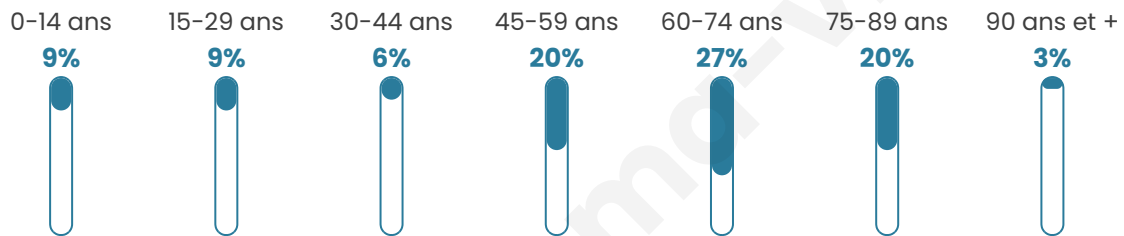

# Statistiques sur la population

Nombre d'habitants

**164**

Age moyen

**56 ans**

Pop active

**32.3%**

Taux chômage

**8%**

Pop densité

**6 h/km<sup>2</sup>**

Revenu moyen

**20 370 €/an**

## Evolution du nombre d'habitants

Sources : Institut national de la statistique et des études économiques (insee) selon Les dernières parutions officielles de 2024 portant sur les années 2020, 2021 et 2022.

## Tranche d'âge