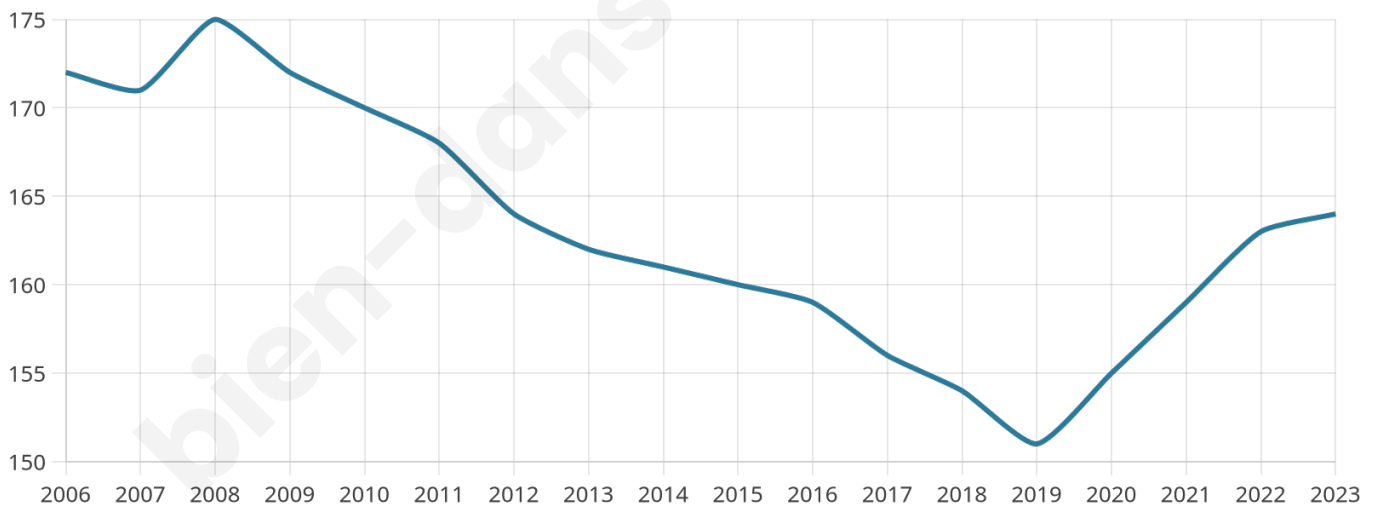

# Statistiques sur la population

Nombre d'habitants

**164**

Age moyen

**56 ans**

Pop active

**32.3%**

Taux chômage

**8%**

Pop densité

**6 h/km<sup>2</sup>**

Revenu moyen

**20 370 €/an**

## Evolution du nombre d'habitants

Sources : Institut national de la statistique et des études économiques (insee) selon Les dernières parutions officielles de 2024 portant sur les années 2020, 2021 et 2022.