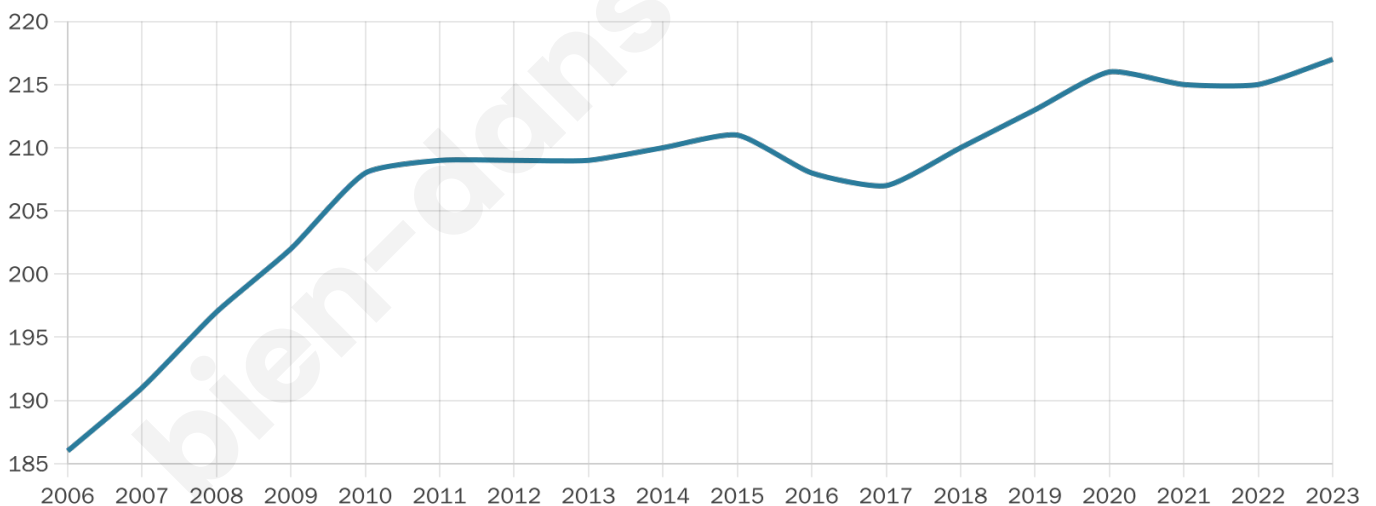

# Statistiques sur la population

Nombre d'habitants

**217**

Age moyen

**41 ans**

Pop active

**47.5%**

Taux chômage

**9.5%**

Pop densité

**17 h/km<sup>2</sup>**

Revenu moyen

**23 530 €/an**

## Evolution du nombre d'habitants

Sources : Institut national de la statistique et des études économiques (insee) selon Les dernières parutions officielles de 2024 portant sur les années 2020, 2021 et 2022.