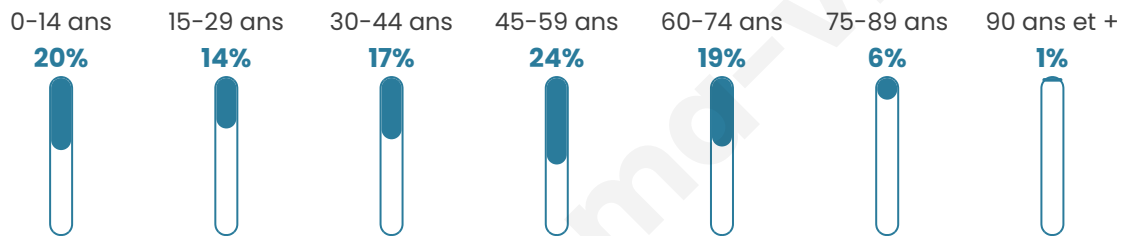

# Statistiques sur la population

Nombre d'habitants

**217**

Age moyen

**41 ans**

Pop active

**47.5%**

Taux chômage

**9.5%**

Pop densité

**17 h/km<sup>2</sup>**

Revenu moyen

**23 530 €/an**

## Evolution du nombre d'habitants

Sources : Institut national de la statistique et des études économiques (insee) selon Les dernières parutions officielles de 2024 portant sur les années 2020, 2021 et 2022.

## Tranche d'âge