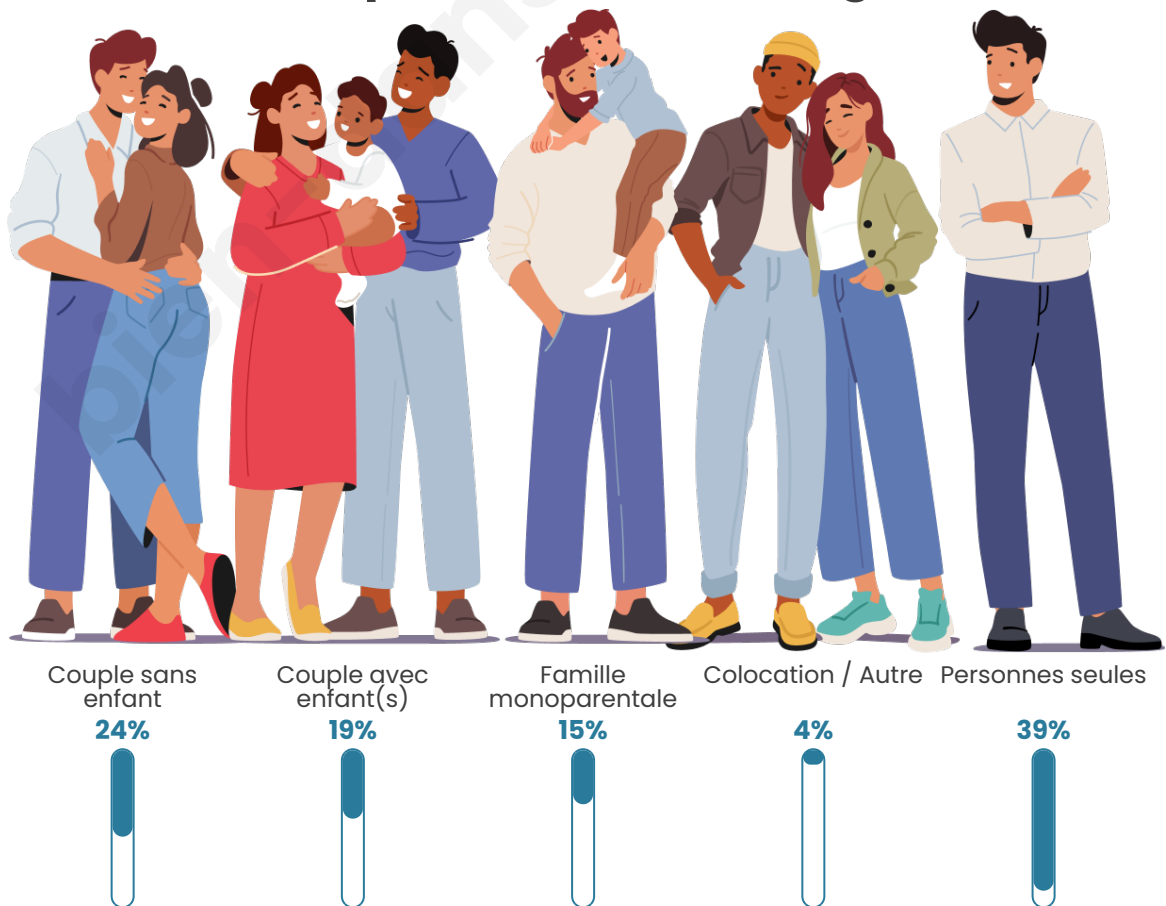

Tranche d'âge

Activité professionnelle

Niveau de diplôme

Composition des ménages

Profils électoraux

Premier tour

	Marine LE PEN	33.79 %
	Emmanuel MACRON	24.04 %
	Jean-Luc MÉLENCHON	15.52 %
	Éric ZEMMOUR	9.75 %
	Valérie PÉCRESE	5.36 %
	Yannick JADOT	3.71 %
	Nicolas DUPONT-AIGNAN	2.20 %
	Jean LASSALLE	2.06 %
	Fabien ROUSSEL	1.51 %
	Anne HIDALGO	1.10 %
	Nathalie ARTHAUD	0.55 %
	Philippe POUTOU	0.41 %