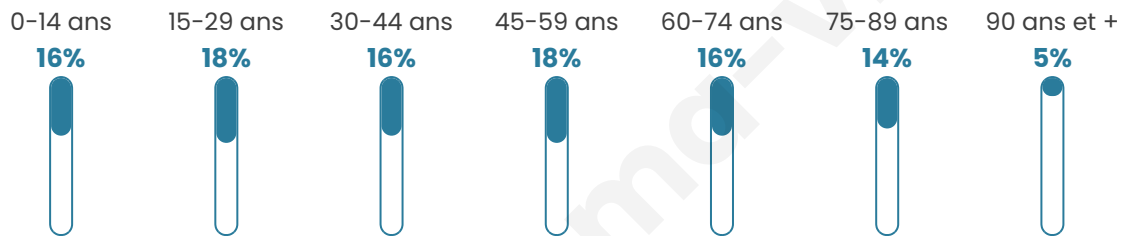

Age moyen

46 ans

Pop active

44.8%

Taux chômage

9.9%

Pop densité

1 626 h/km²

Revenu moyen

20 430 €/an

Evolution du nombre d'habitants

Sources : Institut national de la statistique et des études économiques (insee) selon Les dernières parutions officielles de 2024 portant sur les années 2020, 2021 et 2022.

Tranche d'âge

Activité professionnelle

Niveau de diplôme

Composition des ménages

Profils électoraux

Premier tour

	Marine LE PEN	33.79 %
	Emmanuel MACRON	24.04 %
	Jean-Luc MÉLENCHON	15.52 %
	Éric ZEMMOUR	9.75 %
	Valérie PÉCRESE	5.36 %
	Yannick JADOT	3.71 %
	Nicolas DUPONT-AIGNAN	2.20 %
	Jean LASSALLE	2.06 %
	Fabien ROUSSEL	1.51 %
	Anne HIDALGO	1.10 %
	Nathalie ARTHAUD	0.55 %
	Philippe POUTOU	0.41 %