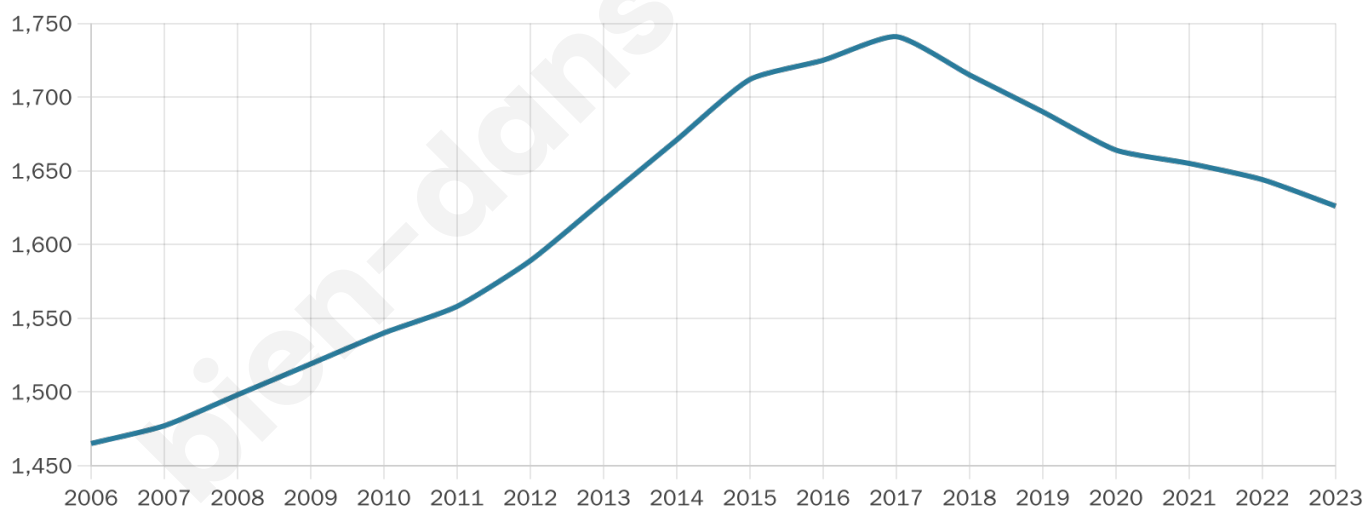

Age moyen

46 ans

Pop active

44.8%

Taux chômage

9.9%

Pop densité

1 626 h/km²

Revenu moyen

20 430 €/an

Evolution du nombre d'habitants

Sources : Institut national de la statistique et des études économiques (insee) selon Les dernières parutions officielles de 2024 portant sur les années 2020, 2021 et 2022.