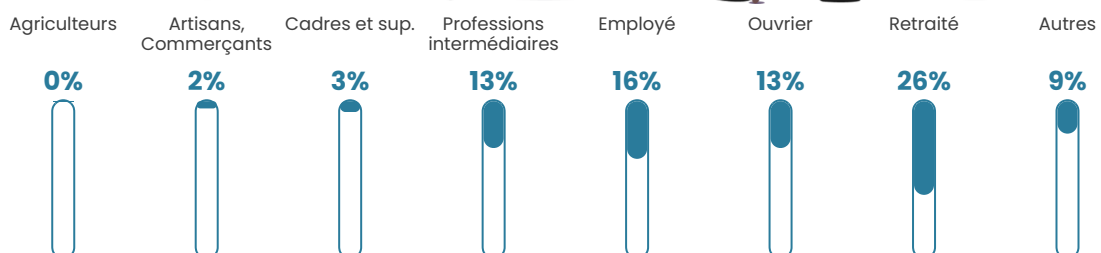

Revenu moyen

20 430 €/an

Evolution du nombre d'habitants

Sources : Institut national de la statistique et des études économiques (insee) selon Les dernières parutions officielles de 2024 portant sur les années 2020, 2021 et 2022.

Tranche d'âge

Activité professionnelle

Niveau de diplôme

Composition des ménages

Profils électoraux

Premier tour

	Marine LE PEN	33.79 %
	Emmanuel MACRON	24.04 %
	Jean-Luc MÉLENCHON	15.52 %
	Éric ZEMMOUR	9.75 %
	Valérie PÉCRESE	5.36 %
	Yannick JADOT	3.71 %
	Nicolas DUPONT-AIGNAN	2.20 %
	Jean LASSALLE	2.06 %
	Fabien ROUSSEL	1.51 %
	Anne HIDALGO	1.10 %
	Nathalie ARTHAUD	0.55 %
	Philippe POUTOU	0.41 %