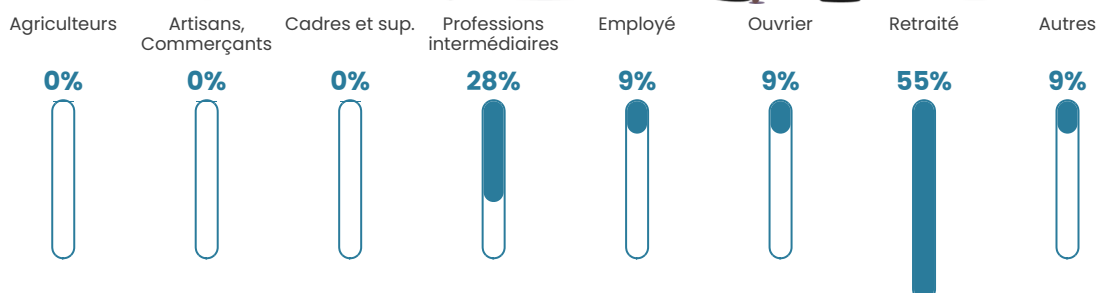

2.9%

Pop densité

6 h/km²

Revenu moyen

NC

Evolution du nombre d'habitants

Sources : Institut national de la statistique et des études économiques (insee) selon Les dernières parutions officielles de 2024 portant sur les années 2020, 2021 et 2022.

Tranche d'âge

Activité professionnelle

Niveau de diplôme

Composition des ménages

Profils électoraux

Premier tour

	Marine LE PEN	41.67 %
	Emmanuel MACRON	16.67 %
	Éric ZEMMOUR	8.33 %
	Jean-Luc MÉLENCHON	8.33 %
	Jean LASSALLE	6.25 %
	Yannick JADOT	6.25 %
	Valérie PÉCRESSE	6.25 %
	Nicolas DUPONT-AIGNAN	4.17 %
	Anne HIDALGO	2.08 %
	Nathalie ARTHAUD	0.00 %
	Fabien ROUSSEL	0.00 %
	Philippe POUTOU	0.00 %