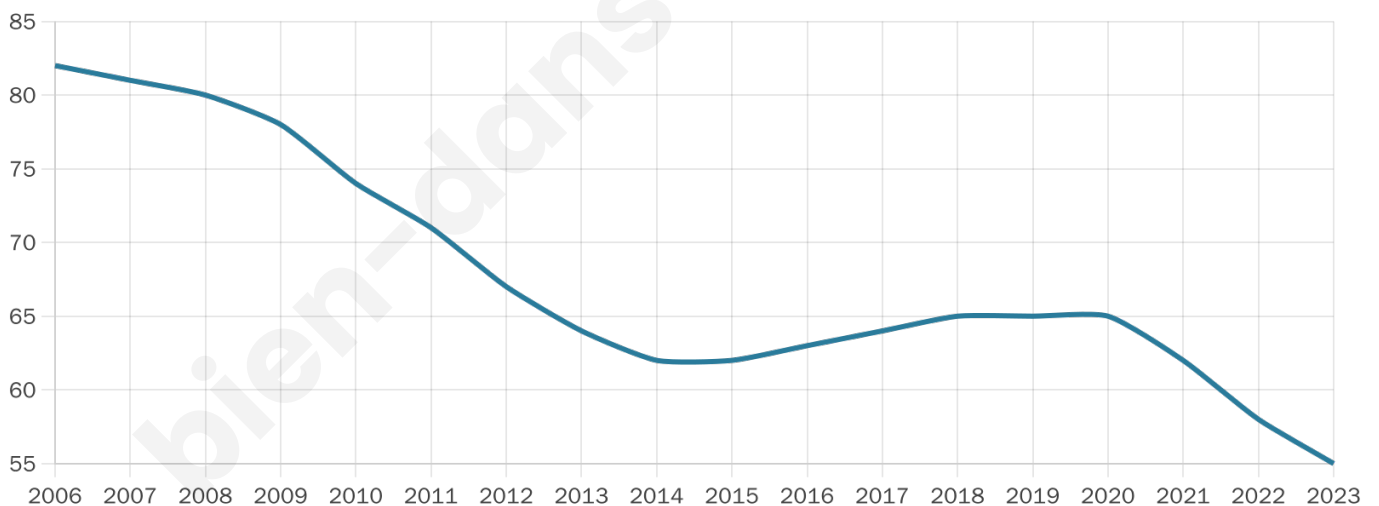

Statistiques sur la population

Nombre d'habitants

55

Age moyen

50 ans

Pop active

54.5%

Taux chômage

2.9%

Pop densité

6 h/km²

Revenu moyen

NC

Evolution du nombre d'habitants

Sources : Institut national de la statistique et des études économiques (insee) selon Les dernières parutions officielles de 2024 portant sur les années 2020, 2021 et 2022.

Tranche d'âge

Activité professionnelle

Niveau de diplôme

Composition des ménages

Profils électoraux

Premier tour

	Marine LE PEN	41.67 %
	Emmanuel MACRON	16.67 %
	Éric ZEMMOUR	8.33 %
	Jean-Luc MÉLENCHON	8.33 %
	Jean LASSALLE	6.25 %
	Yannick JADOT	6.25 %
	Valérie PÉCRESSE	6.25 %
	Nicolas DUPONT-AIGNAN	4.17 %
	Anne HIDALGO	2.08 %
	Nathalie ARTHAUD	0.00 %
	Fabien ROUSSEL	0.00 %
	Philippe POUTOU	0.00 %