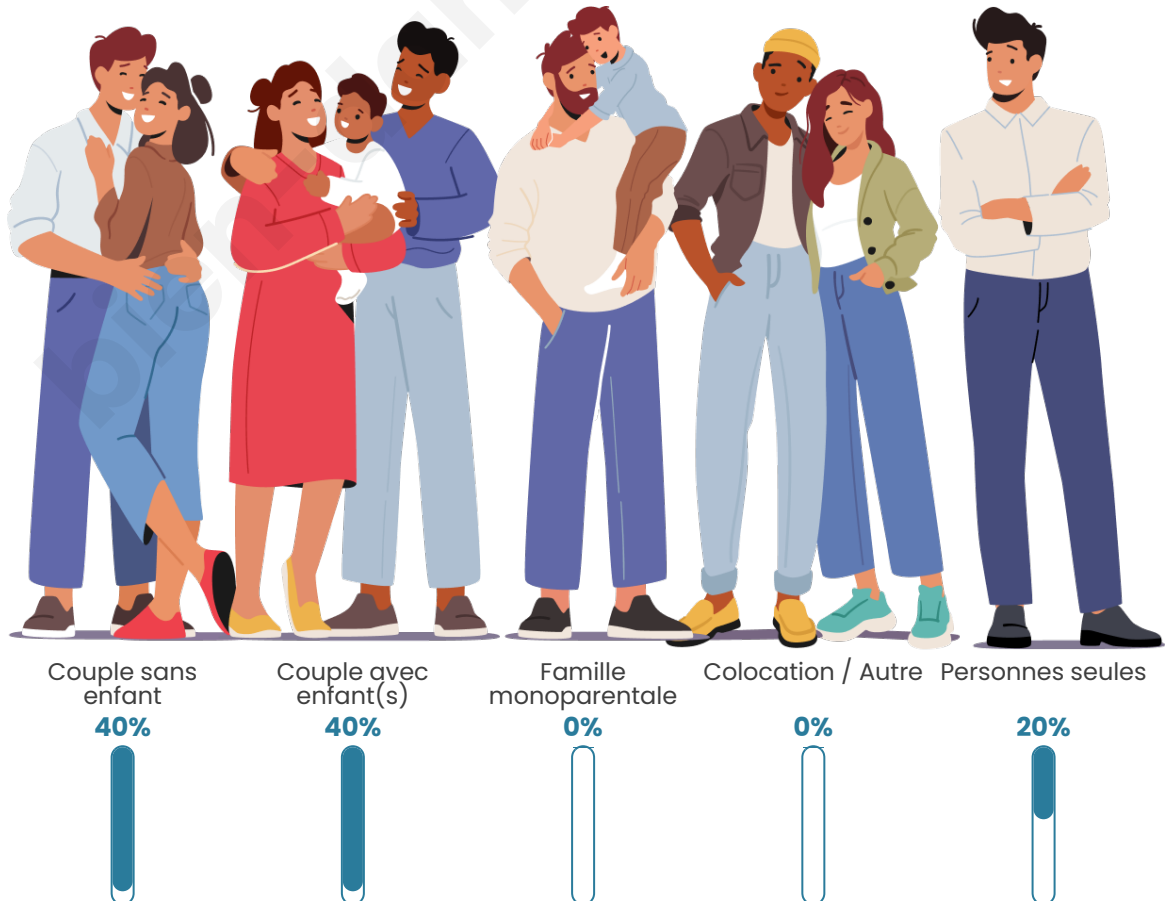

Tranche d'âge

Activité professionnelle

Niveau de diplôme

Composition des ménages

Profils électoraux

Premier tour

	Marine LE PEN	41.67 %
	Emmanuel MACRON	16.67 %
	Éric ZEMMOUR	8.33 %
	Jean-Luc MÉLENCHON	8.33 %
	Jean LASSALLE	6.25 %
	Yannick JADOT	6.25 %
	Valérie PÉCRESSE	6.25 %
	Nicolas DUPONT-AIGNAN	4.17 %
	Anne HIDALGO	2.08 %
	Nathalie ARTHAUD	0.00 %
	Fabien ROUSSEL	0.00 %
	Philippe POUTOU	0.00 %