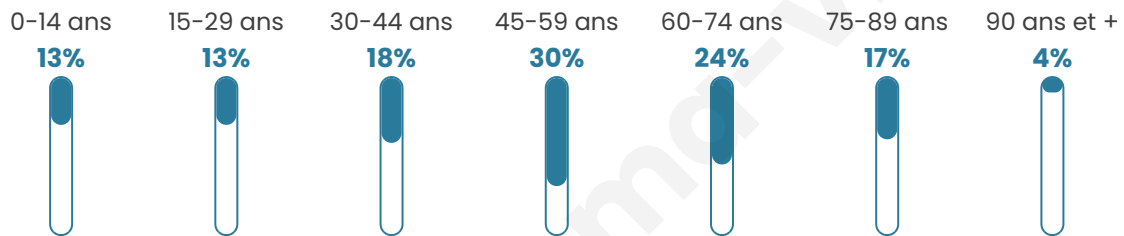

Statistiques sur la population

Nombre d'habitants

55

Age moyen

50 ans

Pop active

54.5%

Taux chômage

2.9%

Pop densité

6 h/km²

Revenu moyen

NC

Evolution du nombre d'habitants

Sources : Institut national de la statistique et des études économiques (insee) selon Les dernières parutions officielles de 2024 portant sur les années 2020, 2021 et 2022.

Tranche d'âge

Activité professionnelle

Niveau de diplôme

Composition des ménages

Profils électoraux

Premier tour

	Marine LE PEN	41.67 %
	Emmanuel MACRON	16.67 %
	Éric ZEMMOUR	8.33 %
	Jean-Luc MÉLENCHON	8.33 %
	Jean LASSALLE	6.25 %
	Yannick JADOT	6.25 %
	Valérie PÉCRESSE	6.25 %
	Nicolas DUPONT-AIGNAN	4.17 %
	Anne HIDALGO	2.08 %
	Nathalie ARTHAUD	0.00 %
	Fabien ROUSSEL	0.00 %
	Philippe POUTOU	0.00 %

65 inscrits

Participation : 73.85%
Votes blancs : 0.00%
Votes nuls : 0.00%

Second tour

	Emmanuel MACRON	30,23 %
	Marine LE PEN	69,77 %

65 inscrits

Participation : 73.85%
Votes blancs : 8.33%
Votes nuls : 2.08%