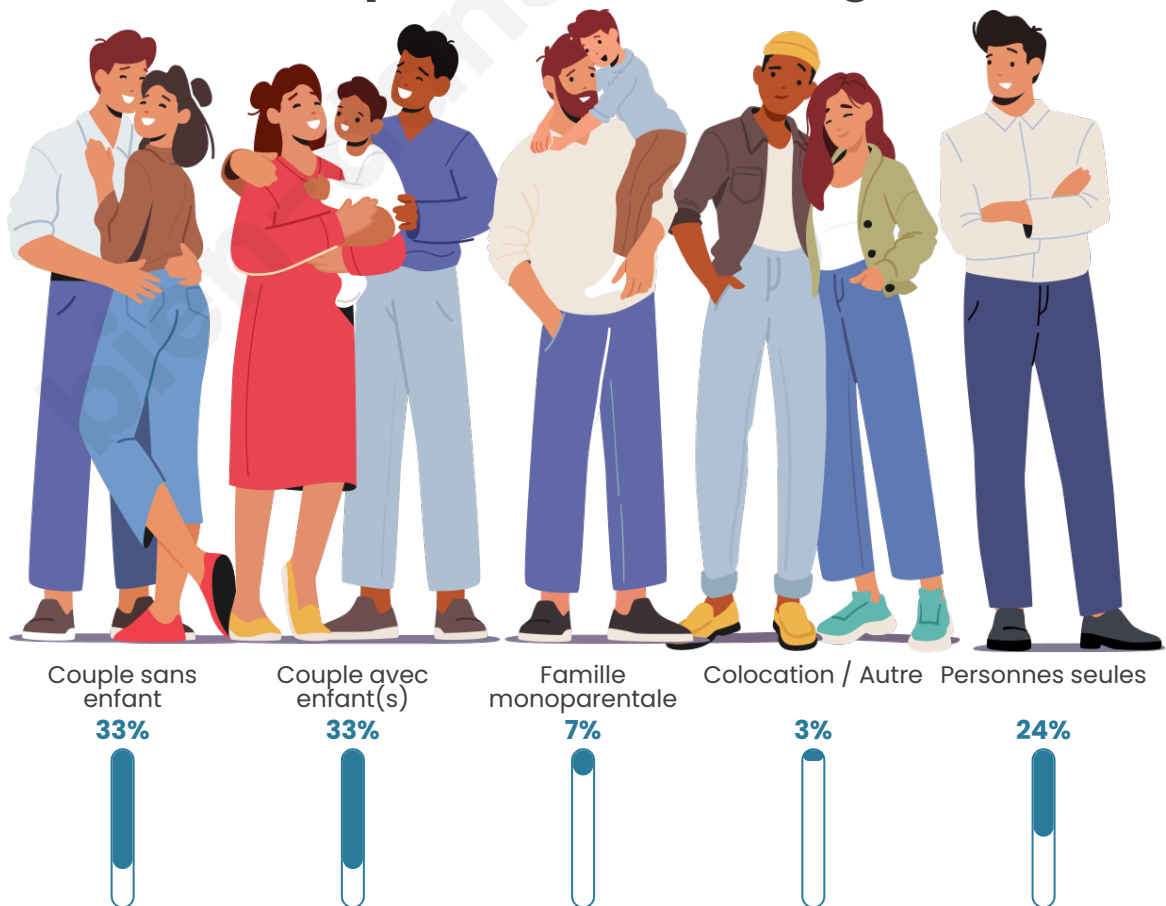

Tranche d'âge

Activité professionnelle

Niveau de diplôme

Composition des ménages

Profils électoraux

Premier tour

	Marine LE PEN	30.31 %
	Emmanuel MACRON	18.50 %
	Jean-Luc MÉLENCHON	18.11 %
	Éric ZEMMOUR	7.87 %
	Yannick JADOT	6.30 %
	Valérie PÉCRESE	5.12 %
	Philippe POUTOU	4.72 %
	Jean LASSALLE	3.54 %
	Nicolas DUPONT-AIGNAN	2.36 %
	Fabien ROUSSEL	1.57 %
	Nathalie ARTHAUD	0.79 %
	Anne HIDALGO	0.79 %