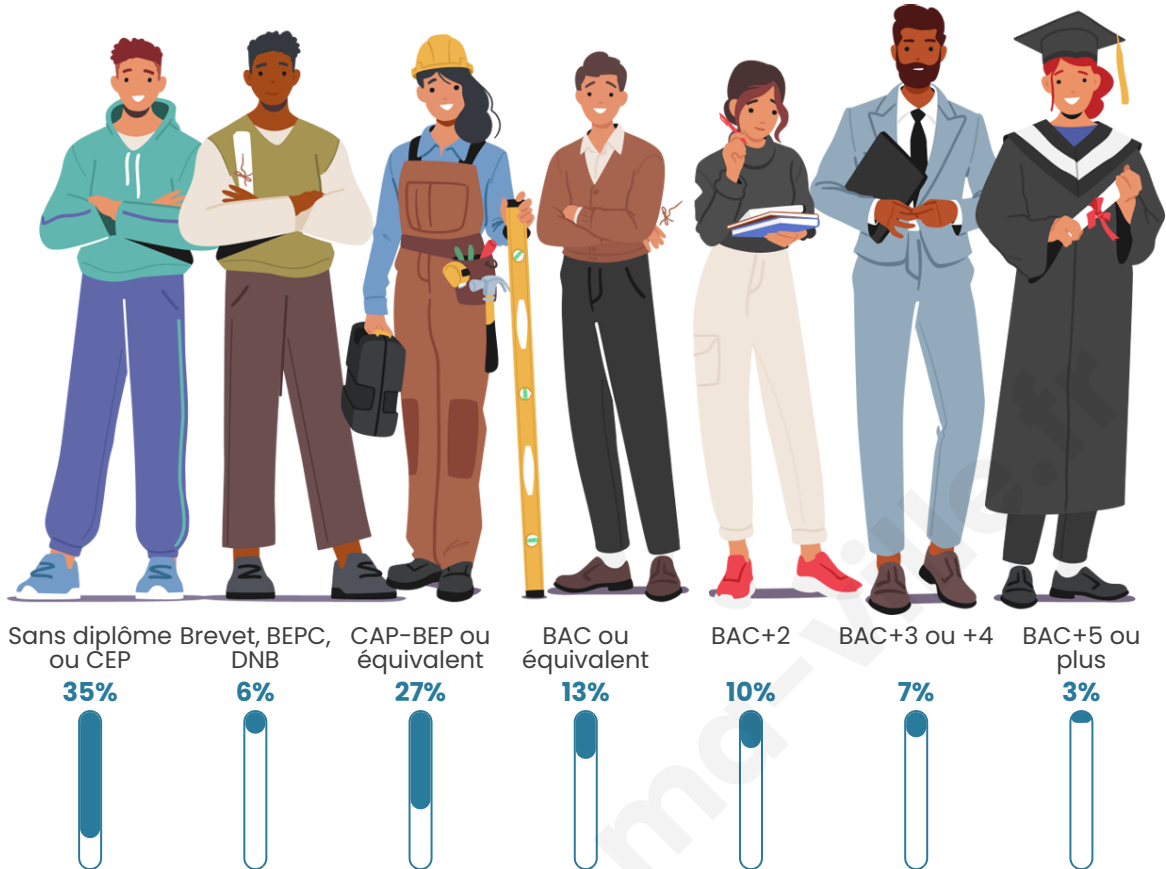

Age moyen

44 ans

Pop active

40.1%

Taux chômage

4.9%

Pop densité

23 h/km²

Tranche d'âge

Activité professionnelle

Niveau de diplôme

Composition des ménages

Profils électoraux

Premier tour

	Marine LE PEN	30.31 %
	Emmanuel MACRON	18.50 %
	Jean-Luc MÉLENCHON	18.11 %
	Éric ZEMMOUR	7.87 %
	Yannick JADOT	6.30 %
	Valérie PÉCRESE	5.12 %
	Philippe POUTOU	4.72 %
	Jean LASSALLE	3.54 %
	Nicolas DUPONT-AIGNAN	2.36 %
	Fabien ROUSSEL	1.57 %
	Nathalie ARTHAUD	0.79 %
	Anne HIDALGO	0.79 %