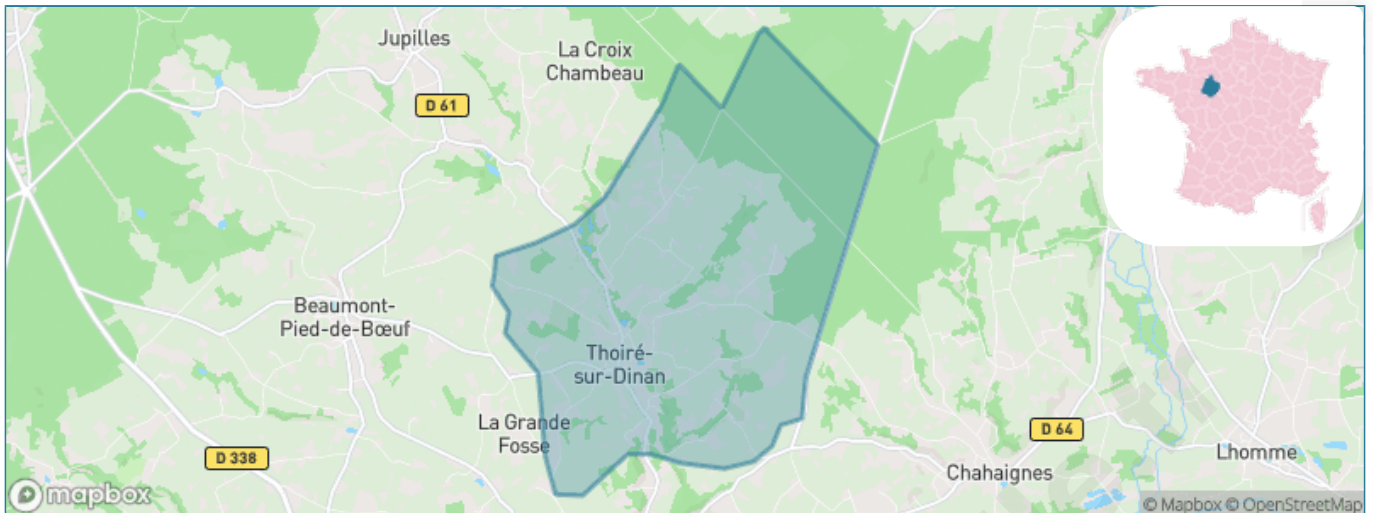

Version web

Ville de Thoiré-sur-Dinan

Présenté par

BIEN dans
ma **VILLE** 

Sommaire

Situation géographique	3
Statistiques sur la population	4
Evolution du nombre d'habitants	4
Tranche d'âge	5
0-14 ans	5
15-29 ans	5
30-44 ans	5
45-59 ans	5
60-74 ans	5
75-89 ans	5
90 ans et +	5
Activité professionnelle	5
Agriculteurs	5
Artisans, Commerçants	5
Cadres et sup.	5
Professions intermédiaires	5
Employé	5
Ouvrier	5
Retraité	5
Autres	5
Niveau de diplôme	6
Sans diplôme ou CEP	6
Brevet, BEPC, DNB	6
CAP-BEP ou équivalent	6
BAC ou équivalent	6
BAC+2	6
BAC+3 ou +4	6
BAC+5 ou plus	6
Composition des ménages	6
Couple sans enfant	6
Couple avec enfant(s)	6
Famille monoparentale	6
Colocation / Autre	6
Personnes seules	6
Profils électoraux	7
Premier tour	7
Sécurité	8
Evolution du nombre d'infractions	8
Pour comparer	9
Services à la population	10
Commerce	10
Éducation	10
Villes autour de Thoiré-sur-Dinan	11

Situation géographique

i Informations clés

- **Région** : Pays de la Loire
- **Département** : Sarthe
- **Code postal** : 72500
- **Superficie** : 17 km²

Statistiques sur la population

Nombre d'habitants

399