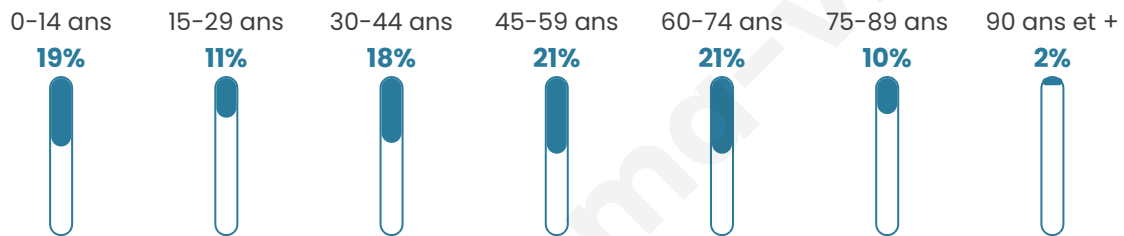

Age moyen

44 ans

Pop active

40.1%

Taux chômage

4.9%

Pop densité

23 h/km²

Revenu moyen

20 990 €/an

Evolution du nombre d'habitants

Sources : Institut national de la statistique et des études économiques (insee) selon Les dernières parutions officielles de 2024 portant sur les années 2020, 2021 et 2022.

Tranche d'âge

Activité professionnelle

Niveau de diplôme

Composition des ménages

Profils électoraux

Premier tour

	Marine LE PEN	30.31 %
	Emmanuel MACRON	18.50 %
	Jean-Luc MÉLENCHON	18.11 %
	Éric ZEMMOUR	7.87 %
	Yannick JADOT	6.30 %
	Valérie PÉCRESE	5.12 %
	Philippe POUTOU	4.72 %
	Jean LASSALLE	3.54 %
	Nicolas DUPONT-AIGNAN	2.36 %
	Fabien ROUSSEL	1.57 %
	Nathalie ARTHAUD	0.79 %
	Anne HIDALGO	0.79 %

325 inscrits

Participation : 80.31%

Votes blancs : 1.92%

Votes nuls : 0.77%

Second tour

	Emmanuel MACRON	41,38 %
	Marine LE PEN	58,62 %

325 inscrits

Participation : 79.38%