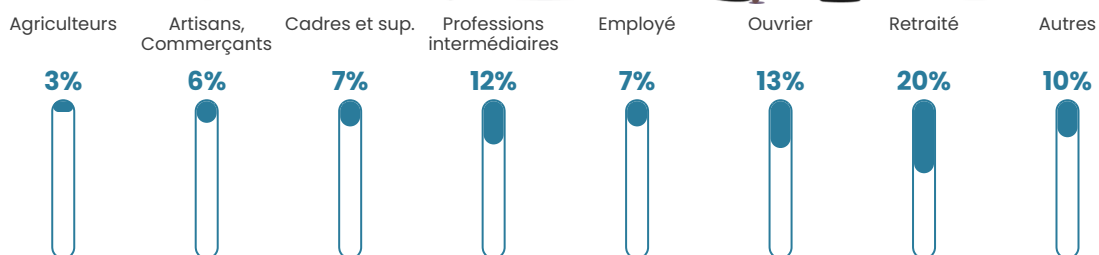

Revenu moyen

20 990 €/an

Evolution du nombre d'habitants

Sources : Institut national de la statistique et des études économiques (insee) selon Les dernières parutions officielles de 2024 portant sur les années 2020, 2021 et 2022.

Tranche d'âge

Activité professionnelle

Niveau de diplôme

Composition des ménages

Profils électoraux

Premier tour

	Marine LE PEN	30.31 %
	Emmanuel MACRON	18.50 %
	Jean-Luc MÉLENCHON	18.11 %
	Éric ZEMMOUR	7.87 %
	Yannick JADOT	6.30 %
	Valérie PÉCRESE	5.12 %
	Philippe POUTOU	4.72 %
	Jean LASSALLE	3.54 %
	Nicolas DUPONT-AIGNAN	2.36 %
	Fabien ROUSSEL	1.57 %
	Nathalie ARTHAUD	0.79 %
	Anne HIDALGO	0.79 %