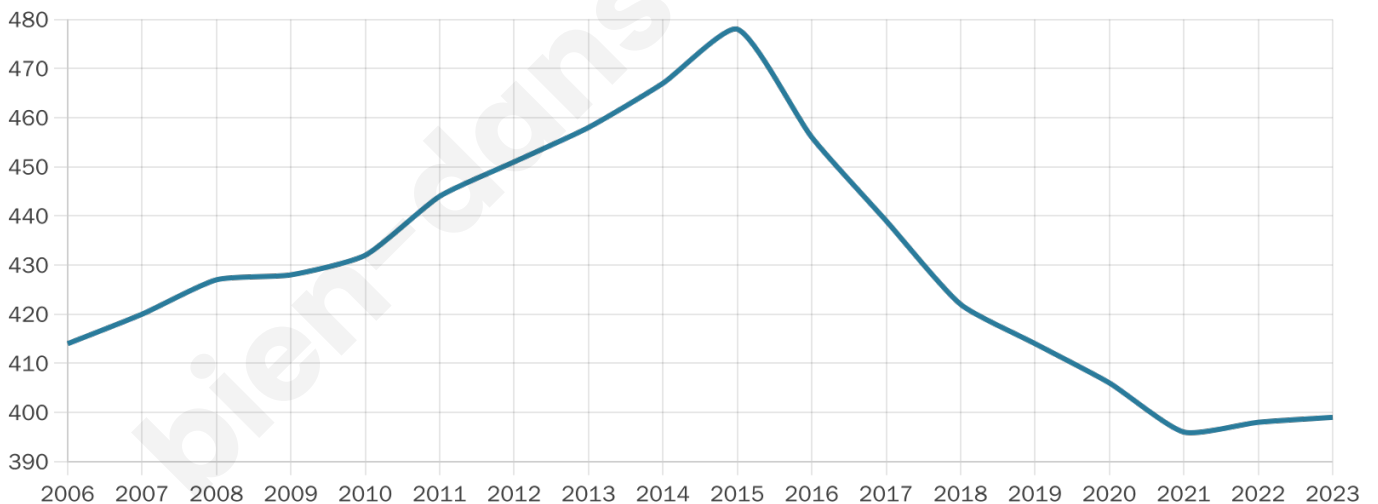

Age moyen

44 ans

Pop active

40.1%

Taux chômage

4.9%

Pop densité

23 h/km²

Revenu moyen

20 990 €/an

Evolution du nombre d'habitants

Sources : Institut national de la statistique et des études économiques (insee) selon Les dernières parutions officielles de 2024 portant sur les années 2020, 2021 et 2022.