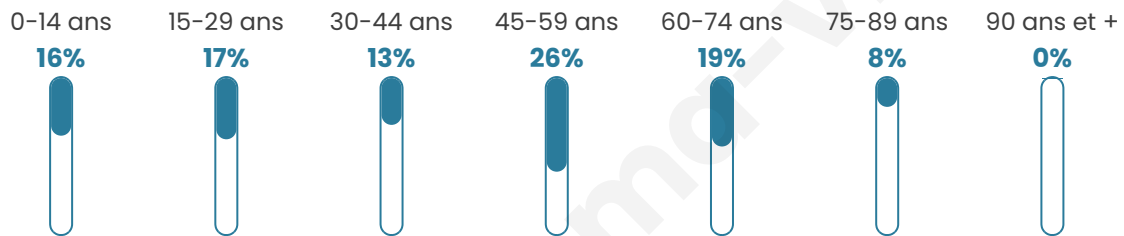

Age moyen

43 ans

Pop active

51.5%

Taux chômage

5.8%

Pop densité

24 h/km²

Revenu moyen

22 260 €/an

Evolution du nombre d'habitants

Sources : Institut national de la statistique et des études économiques (insee) selon Les dernières parutions officielles de 2024 portant sur les années 2020, 2021 et 2022.

Tranche d'âge

Activité professionnelle

Niveau de diplôme

Composition des ménages

Profils électoraux

Premier tour

	Emmanuel MACRON	33.02 %
	Marine LE PEN	25.47 %
	Jean-Luc MÉLENCHON	16.98 %
	Valérie PÉCRESSÉ	5.66 %
	Jean LASSALLE	4.72 %
	Éric ZEMMOUR	4.72 %
	Fabien ROUSSEL	2.83 %
	Nicolas DUPONT- AIGNAN	2.83 %
	Anne HIDALGO	1.89 %
	Yannick JADOT	1.89 %
	Nathalie ARTHAUD	0.00 %
	Philippe POUTOU	0.00 %