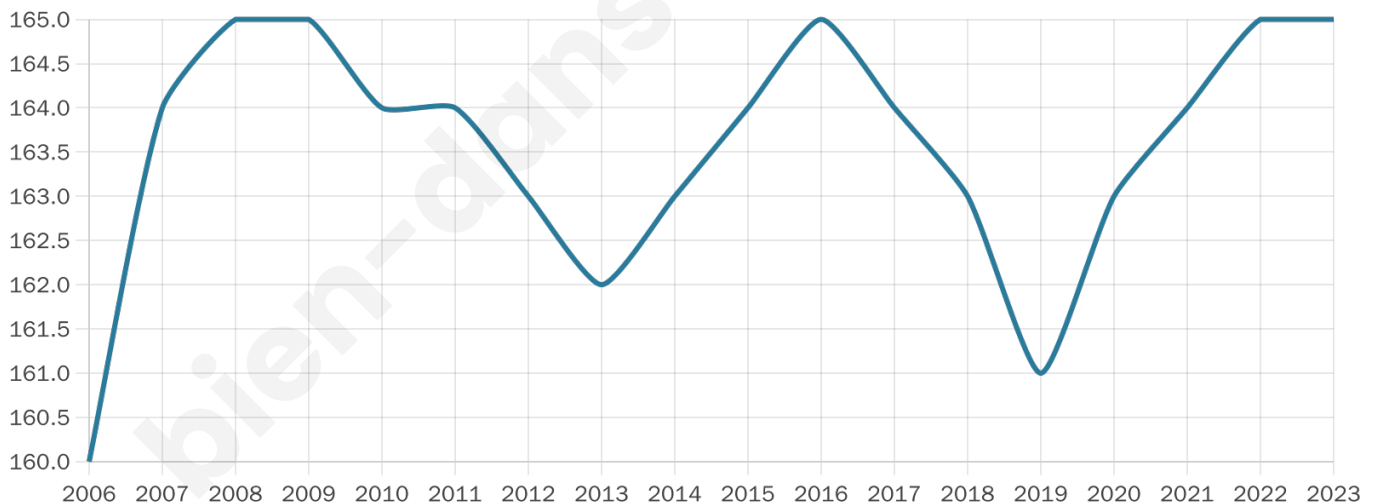

Age moyen

43 ans

Pop active

51.5%

Taux chômage

5.8%

Pop densité

24 h/km²

Revenu moyen

22 260 €/an

Evolution du nombre d'habitants

Sources : Institut national de la statistique et des études économiques (insee) selon Les dernières parutions officielles de 2024 portant sur les années 2020, 2021 et 2022.