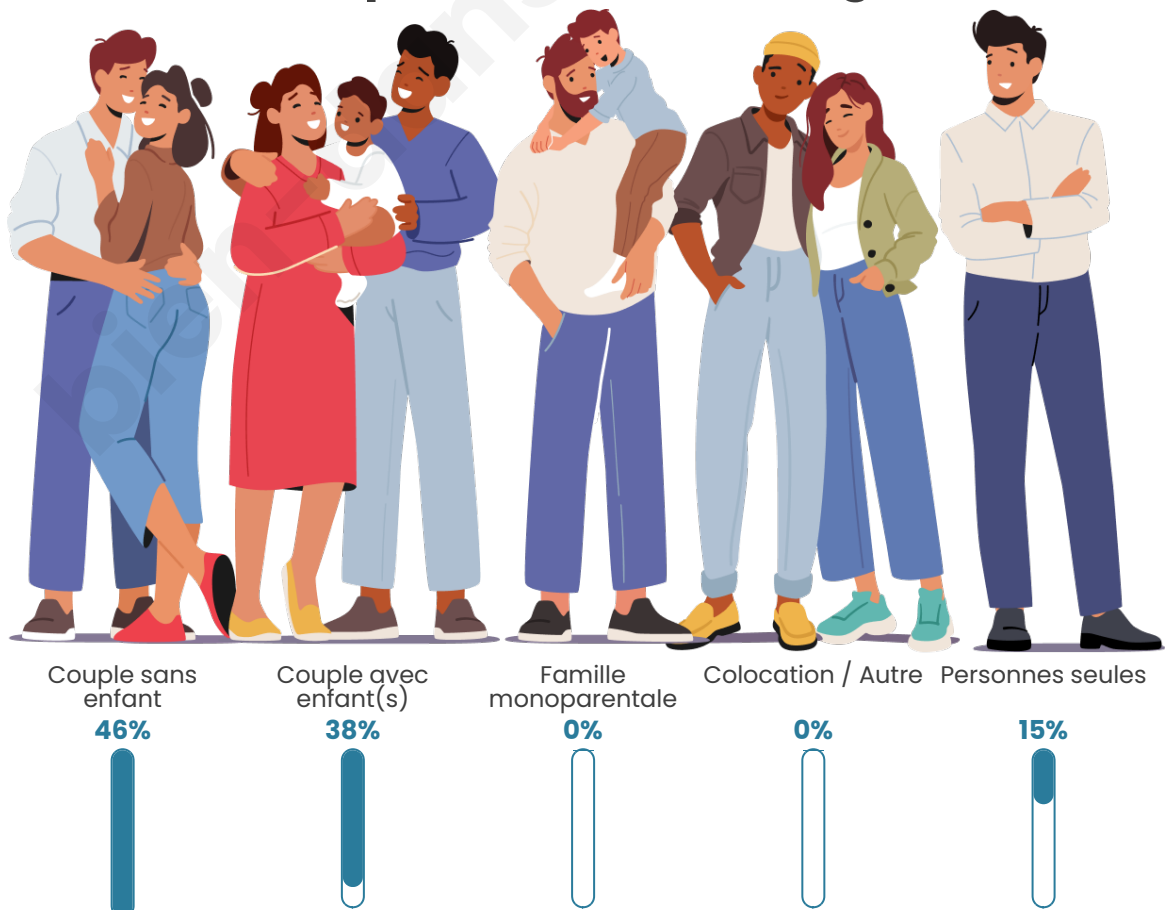

Tranche d'âge

Activité professionnelle

Niveau de diplôme

Composition des ménages

Profils électoraux

Premier tour

	Emmanuel MACRON	33.02 %
	Marine LE PEN	25.47 %
	Jean-Luc MÉLENCHON	16.98 %
	Valérie PÉCRESSÉ	5.66 %
	Jean LASSALLE	4.72 %
	Éric ZEMMOUR	4.72 %
	Fabien ROUSSEL	2.83 %
	Nicolas DUPONT- AIGNAN	2.83 %
	Anne HIDALGO	1.89 %
	Yannick JADOT	1.89 %
	Nathalie ARTHAUD	0.00 %
	Philippe POUTOU	0.00 %