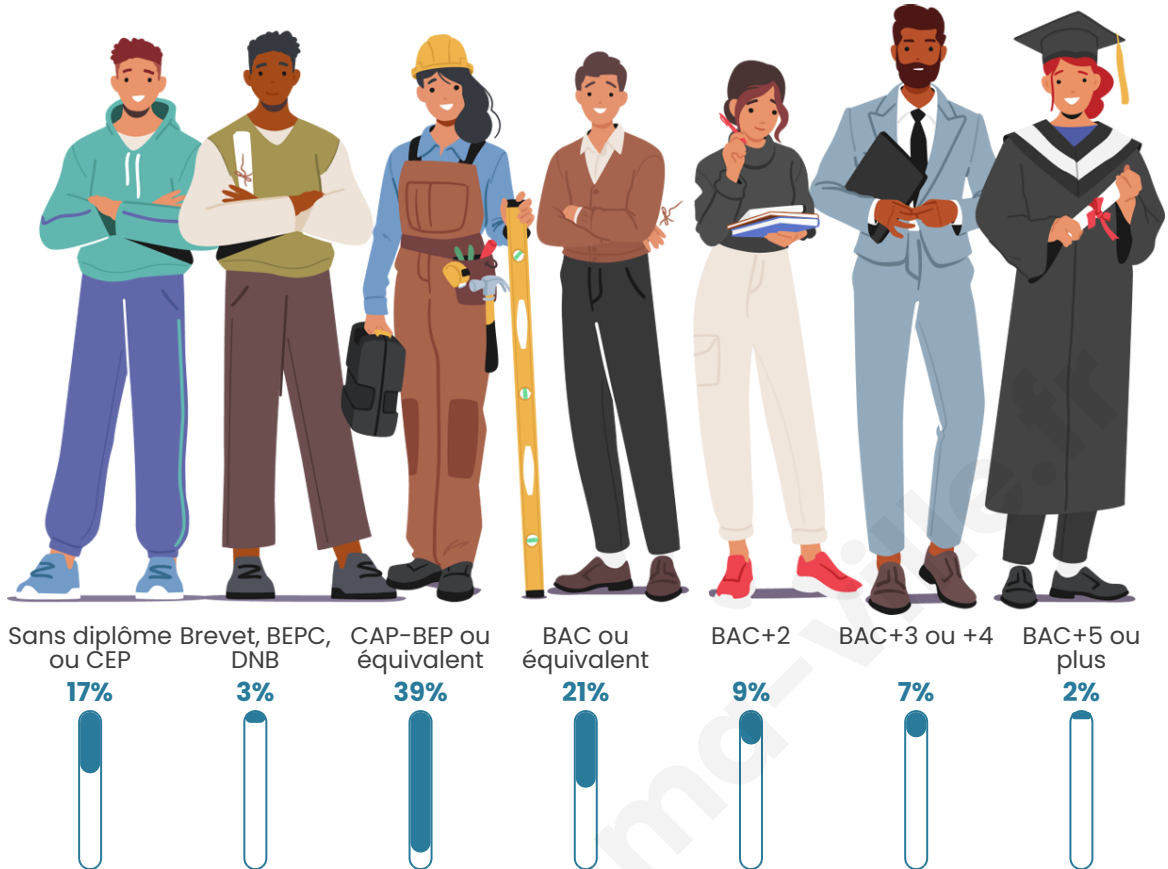

Age moyen

43 ans

Pop active

51.5%

Taux chômage

5.8%

Pop densité

24 h/km²

Tranche d'âge

Activité professionnelle

Niveau de diplôme

Composition des ménages

Profils électoraux

Premier tour

	Emmanuel MACRON	33.02 %
	Marine LE PEN	25.47 %
	Jean-Luc MÉLENCHON	16.98 %
	Valérie PÉCRESSÉ	5.66 %
	Jean LASSALLE	4.72 %
	Éric ZEMMOUR	4.72 %
	Fabien ROUSSEL	2.83 %
	Nicolas DUPONT- AIGNAN	2.83 %
	Anne HIDALGO	1.89 %
	Yannick JADOT	1.89 %
	Nathalie ARTHAUD	0.00 %
	Philippe POUTOU	0.00 %