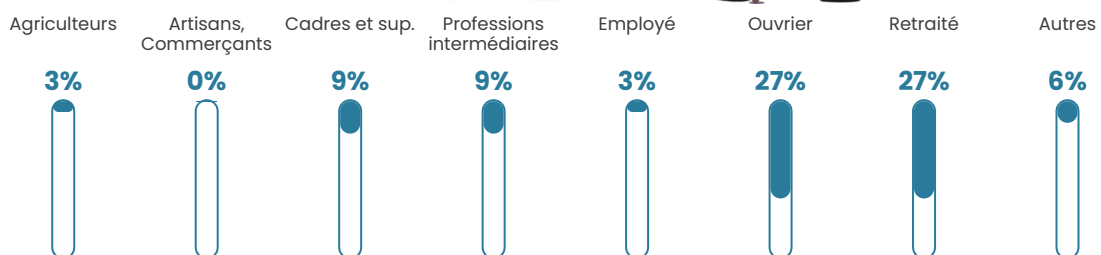

Revenu moyen

22 260 €/an

Evolution du nombre d'habitants

Sources : Institut national de la statistique et des études économiques (insee) selon Les dernières parutions officielles de 2024 portant sur les années 2020, 2021 et 2022.

Tranche d'âge

Activité professionnelle

Niveau de diplôme

Composition des ménages

Profils électoraux

Premier tour

	Emmanuel MACRON	33.02 %
	Marine LE PEN	25.47 %
	Jean-Luc MÉLENCHON	16.98 %
	Valérie PÉCRESSÉ	5.66 %
	Jean LASSALLE	4.72 %
	Éric ZEMMOUR	4.72 %
	Fabien ROUSSEL	2.83 %
	Nicolas DUPONT- AIGNAN	2.83 %
	Anne HIDALGO	1.89 %
	Yannick JADOT	1.89 %
	Nathalie ARTHAUD	0.00 %
	Philippe POUTOU	0.00 %