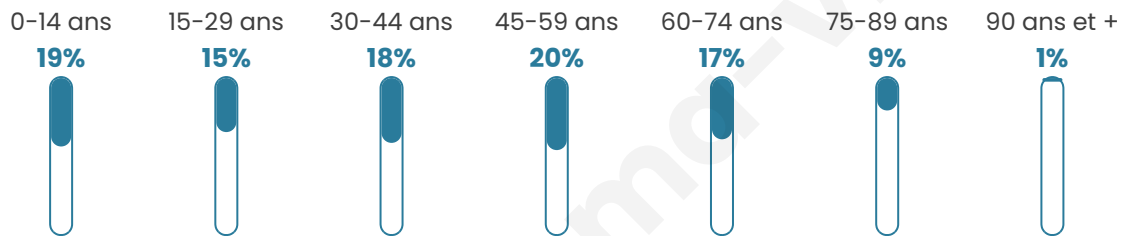

795

Age moyen

42 ans

Pop active

46.3%

Taux chômage

7.2%

Pop densité

57 h/km²

Revenu moyen

22 690 €/an

Evolution du nombre d'habitants

Sources : Institut national de la statistique et des études économiques (insee) selon Les dernières parutions officielles de 2024 portant sur les années 2020, 2021 et 2022.

Tranche d'âge

Activité professionnelle

Niveau de diplôme

Composition des ménages

Profils électoraux

Premier tour

	Marine LE PEN	28.42 %
	Emmanuel MACRON	25.93 %
	Jean-Luc MÉLENCHON	17.22 %
	Jean LASSALLE	6.85 %
	Éric ZEMMOUR	6.64 %
	Valérie PÉCRESSE	4.15 %
	Yannick JADOT	3.73 %
	Fabien ROUSSEL	3.53 %
	Nicolas DUPONT-AIGNAN	1.66 %
	Anne HIDALGO	1.24 %
	Philippe POUTOU	0.41 %
	Nathalie ARTHAUD	0.21 %