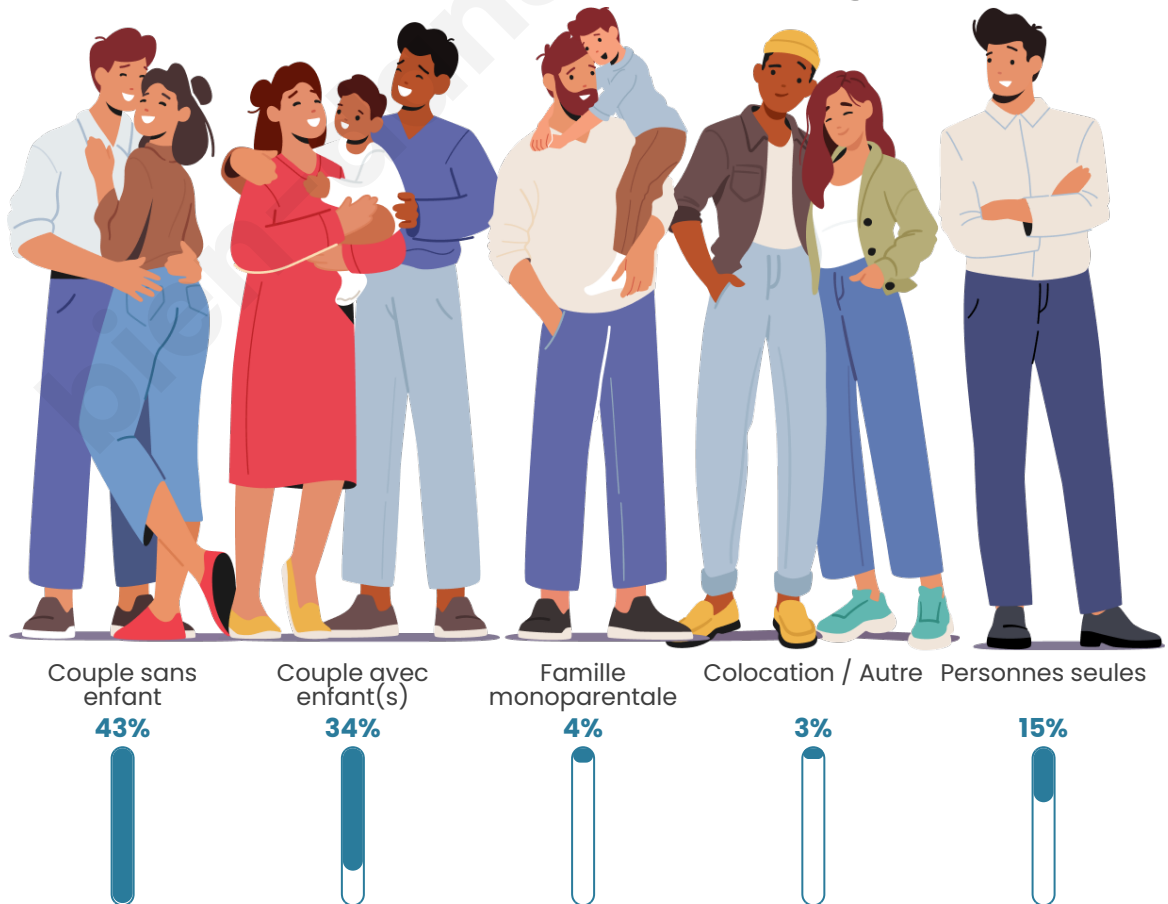

Tranche d'âge

Activité professionnelle

Niveau de diplôme

Composition des ménages

Profils électoraux

Premier tour

	Marine LE PEN	28.42 %
	Emmanuel MACRON	25.93 %
	Jean-Luc MÉLENCHON	17.22 %
	Jean LASSALLE	6.85 %
	Éric ZEMMOUR	6.64 %
	Valérie PÉCRESSE	4.15 %
	Yannick JADOT	3.73 %
	Fabien ROUSSEL	3.53 %
	Nicolas DUPONT-AIGNAN	1.66 %
	Anne HIDALGO	1.24 %
	Philippe POUTOU	0.41 %
	Nathalie ARTHAUD	0.21 %