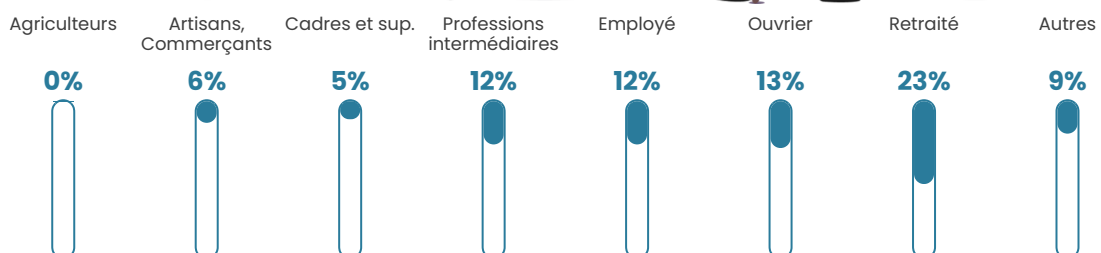

57 h/km²

Revenu moyen

22 690 €/an

Evolution du nombre d'habitants

Sources : Institut national de la statistique et des études économiques (insee) selon Les dernières parutions officielles de 2024 portant sur les années 2020, 2021 et 2022.

Tranche d'âge

Activité professionnelle

Niveau de diplôme

Composition des ménages

Profils électoraux

Premier tour

	Marine LE PEN	28.42 %
	Emmanuel MACRON	25.93 %
	Jean-Luc MÉLENCHON	17.22 %
	Jean LASSALLE	6.85 %
	Éric ZEMMOUR	6.64 %
	Valérie PÉCRESSE	4.15 %
	Yannick JADOT	3.73 %
	Fabien ROUSSEL	3.53 %
	Nicolas DUPONT-AIGNAN	1.66 %
	Anne HIDALGO	1.24 %
	Philippe POUTOU	0.41 %
	Nathalie ARTHAUD	0.21 %