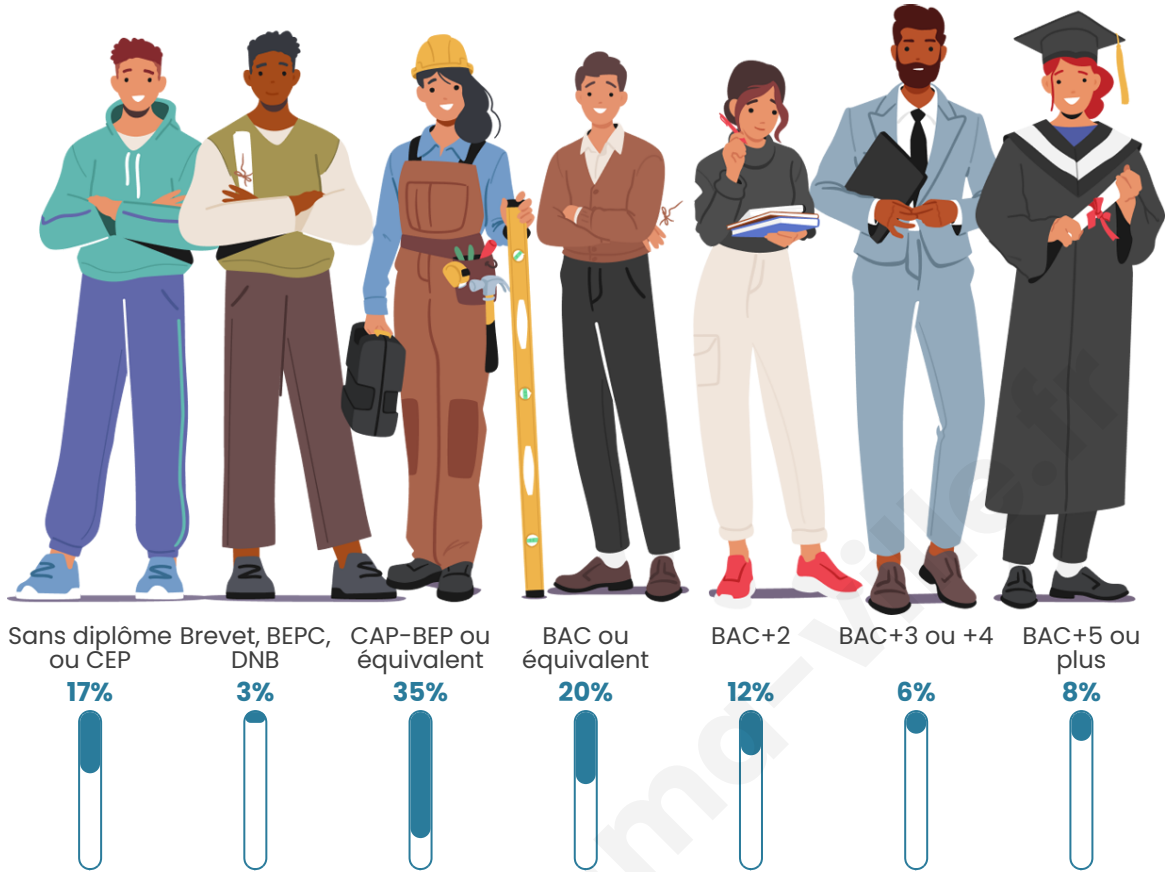

795

Age moyen

42 ans

Pop active

46.3%

Taux chômage

7.2%

Pop densité

Tranche d'âge

Activité professionnelle

Niveau de diplôme

Composition des ménages

Profils électoraux

Premier tour

	Marine LE PEN	28.42 %
	Emmanuel MACRON	25.93 %
	Jean-Luc MÉLENCHON	17.22 %
	Jean LASSALLE	6.85 %
	Éric ZEMMOUR	6.64 %
	Valérie PÉCRESSE	4.15 %
	Yannick JADOT	3.73 %
	Fabien ROUSSEL	3.53 %
	Nicolas DUPONT-AIGNAN	1.66 %
	Anne HIDALGO	1.24 %
	Philippe POUTOU	0.41 %
	Nathalie ARTHAUD	0.21 %