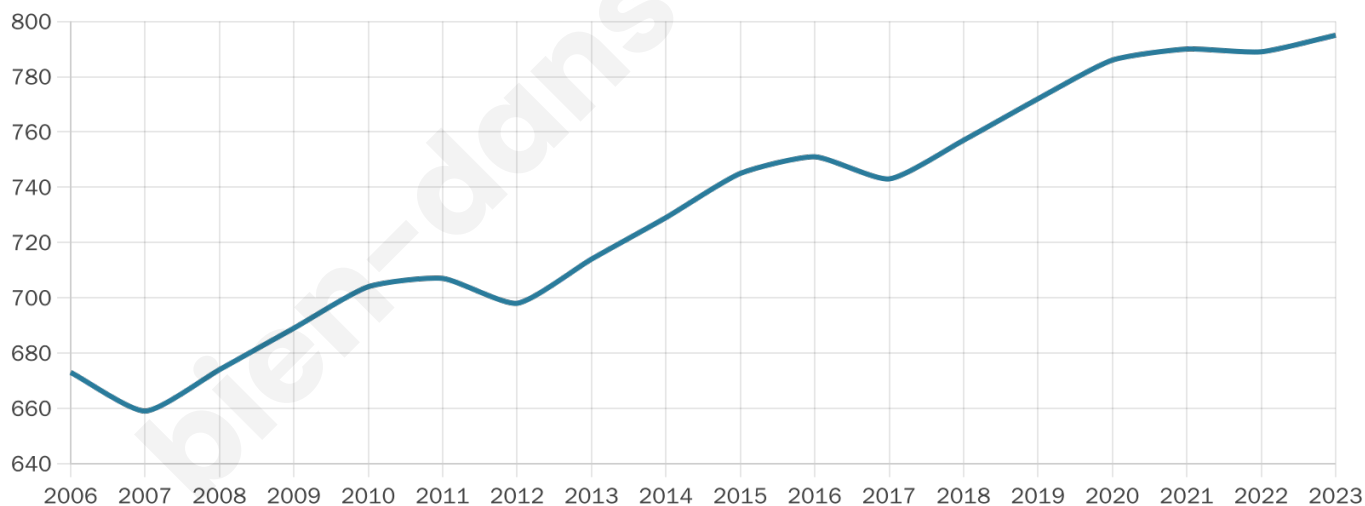

795

Age moyen

42 ans

Pop active

46.3%

Taux chômage

7.2%

Pop densité

57 h/km²

Revenu moyen

22 690 €/an

Evolution du nombre d'habitants

Sources : Institut national de la statistique et des études économiques (insee) selon Les dernières parutions officielles de 2024 portant sur les années 2020, 2021 et 2022.