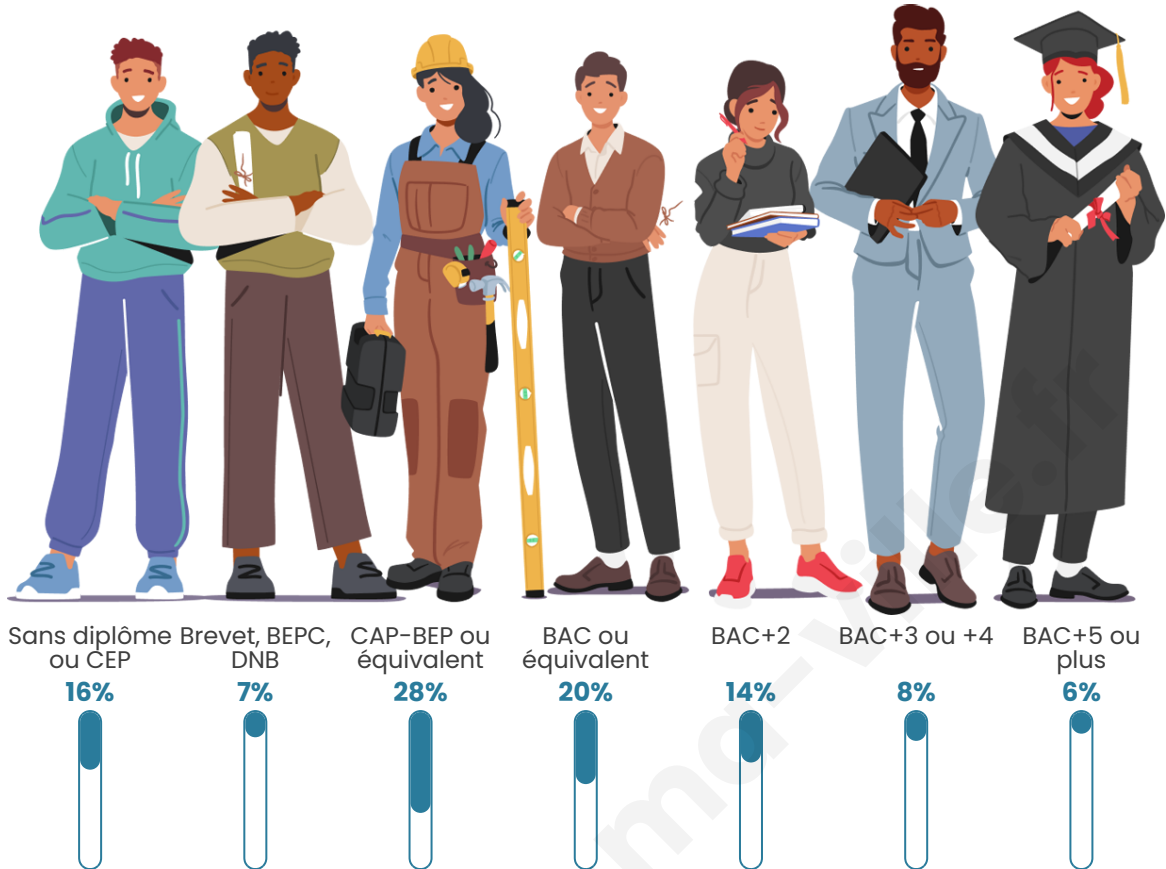

Nombre d'habitants

744

Age moyen

48 ans

Pop active

43.8%

Taux chômage

9.4%

Pop densité

17 h/km²

Revenu moyen

21 110 €/an

Evolution du nombre d'habitants

Sources : Institut national de la statistique et des études économiques (insee) selon Les dernières parutions officielles de 2024 portant sur les années 2020, 2021 et 2022.

Tranche d'âge

Activité professionnelle

Niveau de diplôme

Composition des ménages

Profils électoraux

Premier tour

	Jean-Luc MÉLENCHON	45.39 %
	Marine LE PEN	18.64 %
	Emmanuel MACRON	13.38 %
	Éric ZEMMOUR	5.26 %
	Jean LASSALLE	4.61 %
	Yannick JADOT	3.95 %
	Valérie PÉCRESE	2.63 %
	Nicolas DUPONT- AIGNAN	1.75 %
	Fabien ROUSSEL	1.54 %
	Anne HIDALGO	1.54 %
	Philippe POUTOU	1.10 %
	Nathalie ARTHAUD	0.22 %