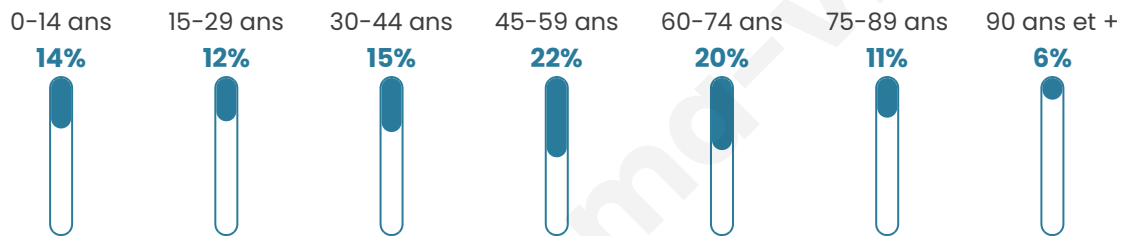

Nombre d'habitants

744

Age moyen

48 ans

Pop active

43.8%

Taux chômage

9.4%

Pop densité

17 h/km²

Revenu moyen

21 110 €/an

Evolution du nombre d'habitants

Sources : Institut national de la statistique et des études économiques (insee) selon Les dernières parutions officielles de 2024 portant sur les années 2020, 2021 et 2022.

Tranche d'âge

Activité professionnelle

Niveau de diplôme

Composition des ménages

Profils électoraux

Premier tour

	Jean-Luc MÉLENCHON	45.39 %
	Marine LE PEN	18.64 %
	Emmanuel MACRON	13.38 %
	Éric ZEMMOUR	5.26 %
	Jean LASSALLE	4.61 %
	Yannick JADOT	3.95 %
	Valérie PÉCRESE	2.63 %
	Nicolas DUPONT- AIGNAN	1.75 %
	Fabien ROUSSEL	1.54 %
	Anne HIDALGO	1.54 %
	Philippe POUTOU	1.10 %
	Nathalie ARTHAUD	0.22 %