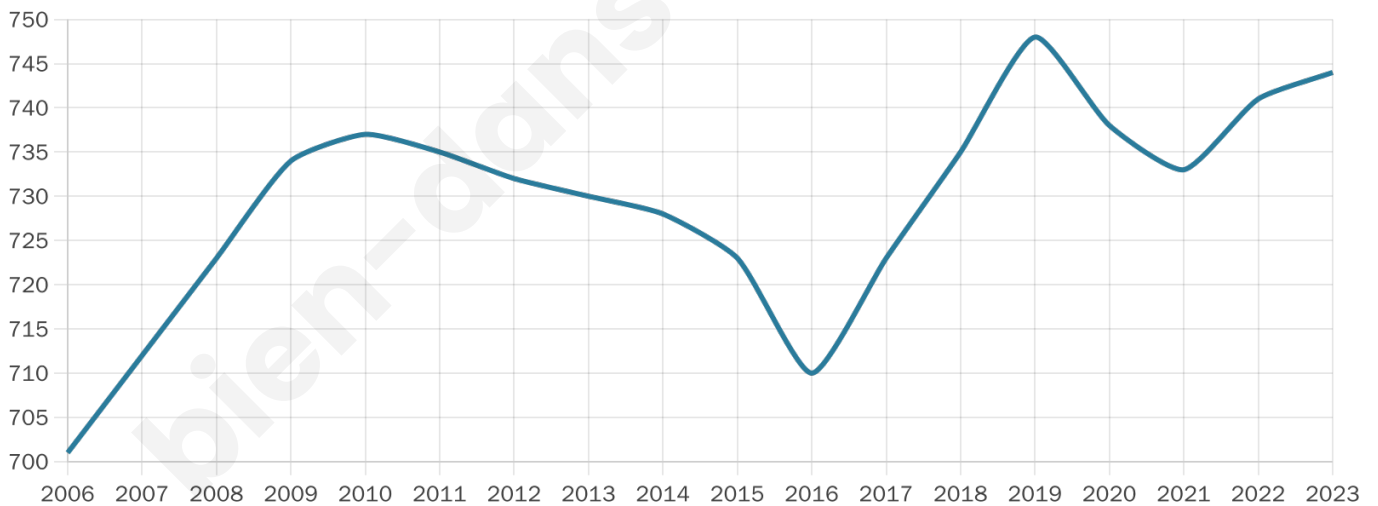

Nombre d'habitants

744

Age moyen

48 ans

Pop active

43.8%

Taux chômage

9.4%

Pop densité

17 h/km²

Revenu moyen

21 110 €/an

Evolution du nombre d'habitants

Sources : Institut national de la statistique et des études économiques (insee) selon Les dernières parutions officielles de 2024 portant sur les années 2020, 2021 et 2022.

Tranche d'âge

Activité professionnelle

Niveau de diplôme

Composition des ménages

Profils électoraux

Premier tour

	Jean-Luc MÉLENCHON	45.39 %
	Marine LE PEN	18.64 %
	Emmanuel MACRON	13.38 %
	Éric ZEMMOUR	5.26 %
	Jean LASSALLE	4.61 %
	Yannick JADOT	3.95 %
	Valérie PÉCRESE	2.63 %
	Nicolas DUPONT- AIGNAN	1.75 %
	Fabien ROUSSEL	1.54 %
	Anne HIDALGO	1.54 %
	Philippe POUTOU	1.10 %
	Nathalie ARTHAUD	0.22 %