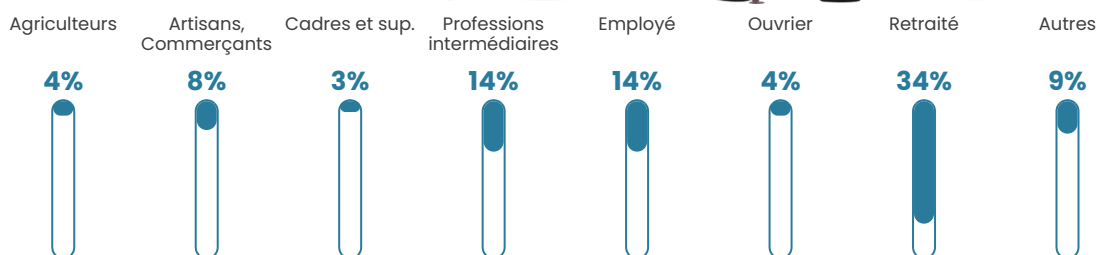

Pop densité

17 h/km²

Revenu moyen

21 110 €/an

Evolution du nombre d'habitants

Sources : Institut national de la statistique et des études économiques (insee) selon Les dernières parutions officielles de 2024 portant sur les années 2020, 2021 et 2022.

Tranche d'âge

Activité professionnelle

Niveau de diplôme

Composition des ménages

Profils électoraux

Premier tour

	Jean-Luc MÉLENCHON	45.39 %
	Marine LE PEN	18.64 %
	Emmanuel MACRON	13.38 %
	Éric ZEMMOUR	5.26 %
	Jean LASSALLE	4.61 %
	Yannick JADOT	3.95 %
	Valérie PÉCRESE	2.63 %
	Nicolas DUPONT- AIGNAN	1.75 %
	Fabien ROUSSEL	1.54 %
	Anne HIDALGO	1.54 %
	Philippe POUTOU	1.10 %
	Nathalie ARTHAUD	0.22 %