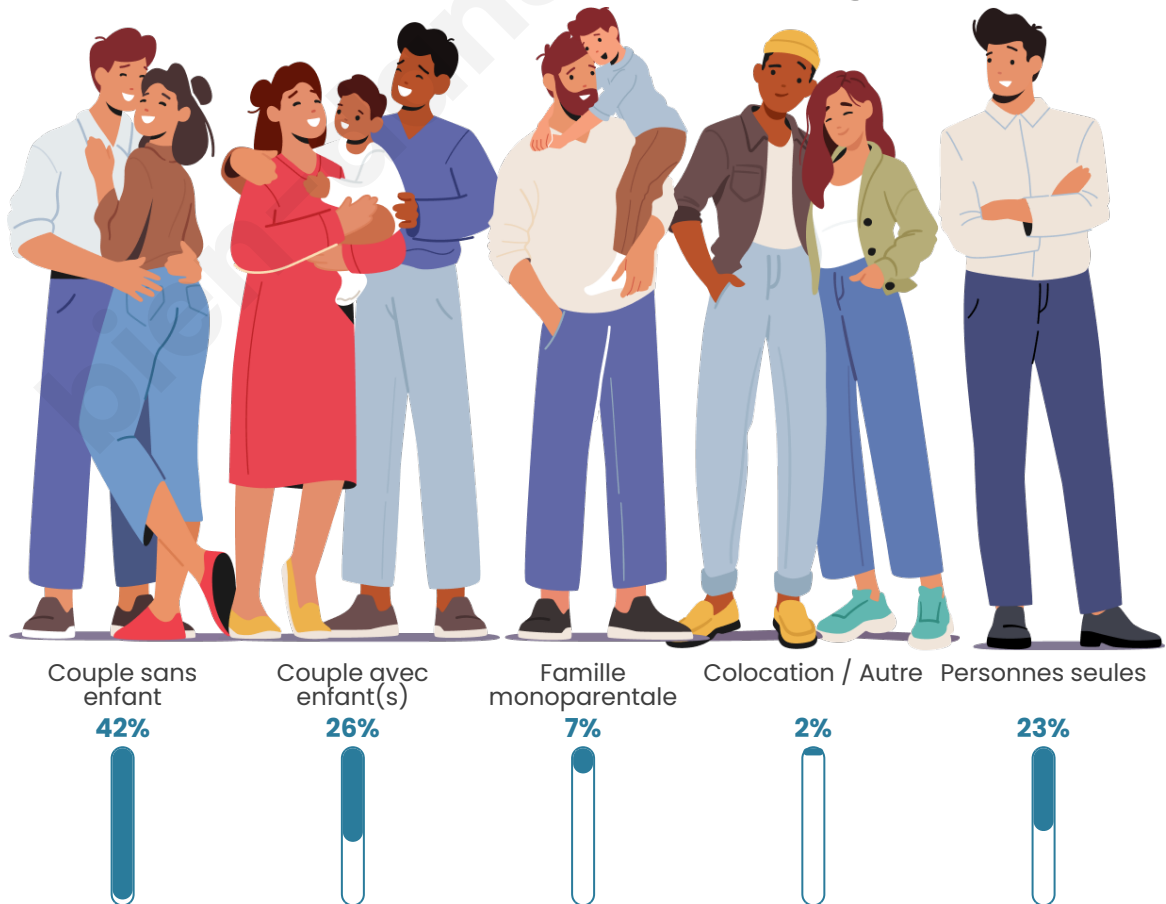

Nombre d'habitants

744

Age moyen

48 ans

Pop active

43.8%

Taux chômage

9.4%

Tranche d'âge

Activité professionnelle

Niveau de diplôme

Composition des ménages

Profils électoraux

Premier tour

	Jean-Luc MÉLENCHON	45.39 %
	Marine LE PEN	18.64 %
	Emmanuel MACRON	13.38 %
	Éric ZEMMOUR	5.26 %
	Jean LASSALLE	4.61 %
	Yannick JADOT	3.95 %
	Valérie PÉCRESE	2.63 %
	Nicolas DUPONT- AIGNAN	1.75 %
	Fabien ROUSSEL	1.54 %
	Anne HIDALGO	1.54 %
	Philippe POUTOU	1.10 %
	Nathalie ARTHAUD	0.22 %