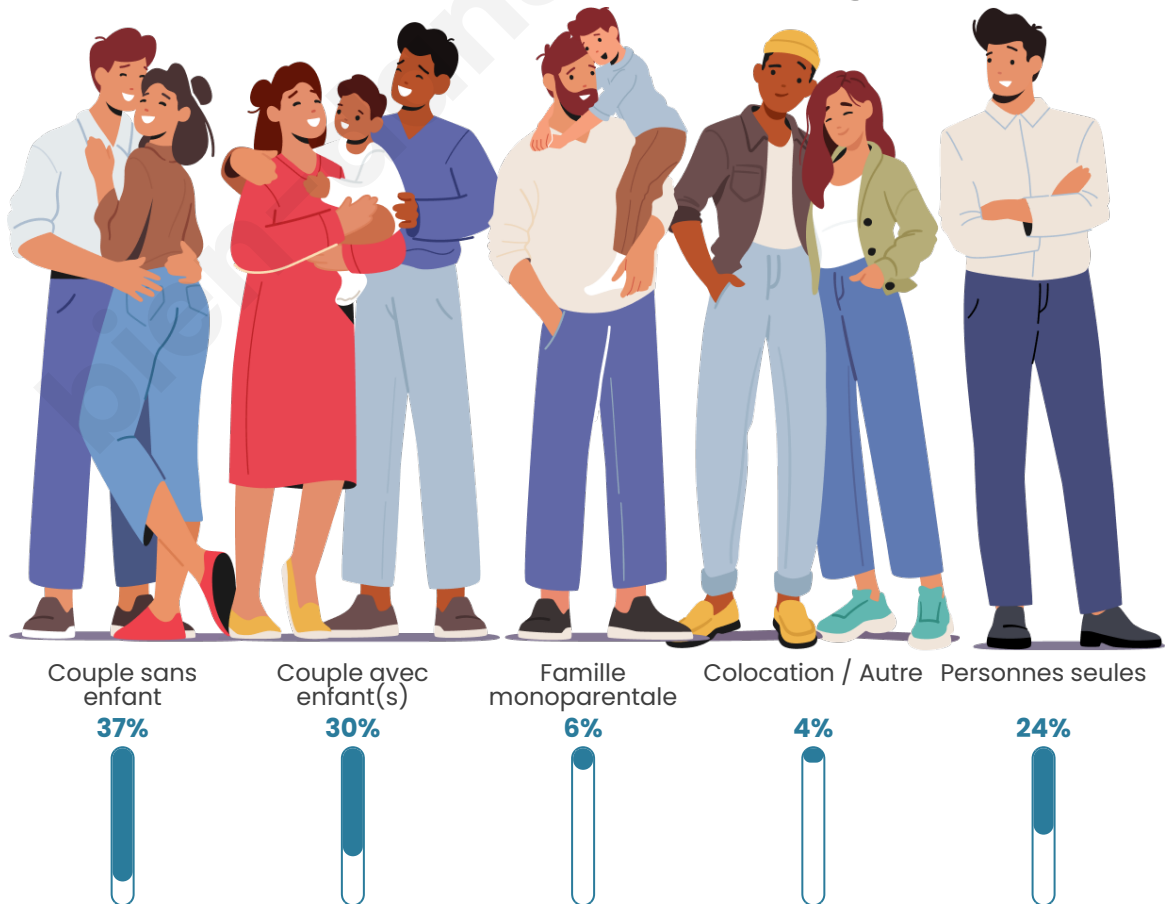

Nombre d'habitants

5 771

Age moyen

45 ans

Pop active

43.1%

Taux chômage

8%

Tranche d'âge

Activité professionnelle

Niveau de diplôme

Composition des ménages

Profils électoraux

Premier tour

	Marine LE PEN	29.58 %
	Emmanuel MACRON	25.17 %
	Jean-Luc MÉLENCHON	18.49 %
	Éric ZEMMOUR	8.27 %
	Valérie PÉCRESE	4.87 %
	Jean LASSALLE	3.68 %
	Nicolas DUPONT-AIGNAN	3.37 %
	Yannick JADOT	2.26 %
	Fabien ROUSSEL	1.70 %
	Anne HIDALGO	1.11 %
	Nathalie ARTHAUD	0.90 %
	Philippe POUTOU	0.59 %