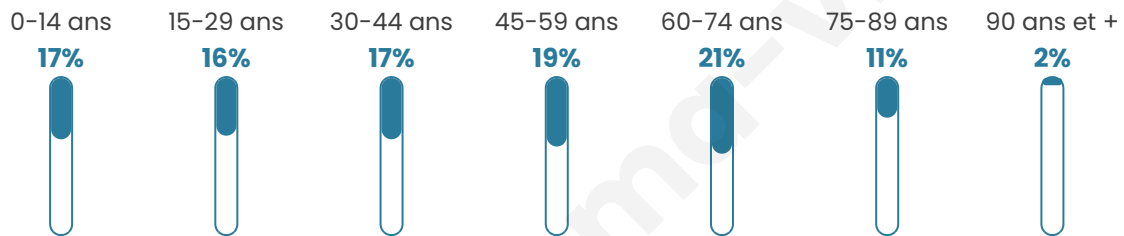

Nombre d'habitants

5 771

Age moyen

45 ans

Pop active

43.1%

Taux chômage

8%

Pop densité

131 h/km²

Revenu moyen

21 160 €/an

Evolution du nombre d'habitants

Sources : Institut national de la statistique et des études économiques (insee) selon Les dernières parutions officielles de 2024 portant sur les années 2020, 2021 et 2022.

Tranche d'âge

Activité professionnelle

Niveau de diplôme

Composition des ménages

Profils électoraux

Premier tour

	Marine LE PEN	29.58 %
	Emmanuel MACRON	25.17 %
	Jean-Luc MÉLENCHON	18.49 %
	Éric ZEMMOUR	8.27 %
	Valérie PÉCRESE	4.87 %
	Jean LASSALLE	3.68 %
	Nicolas DUPONT-AIGNAN	3.37 %
	Yannick JADOT	2.26 %
	Fabien ROUSSEL	1.70 %
	Anne HIDALGO	1.11 %
	Nathalie ARTHAUD	0.90 %
	Philippe POUTOU	0.59 %