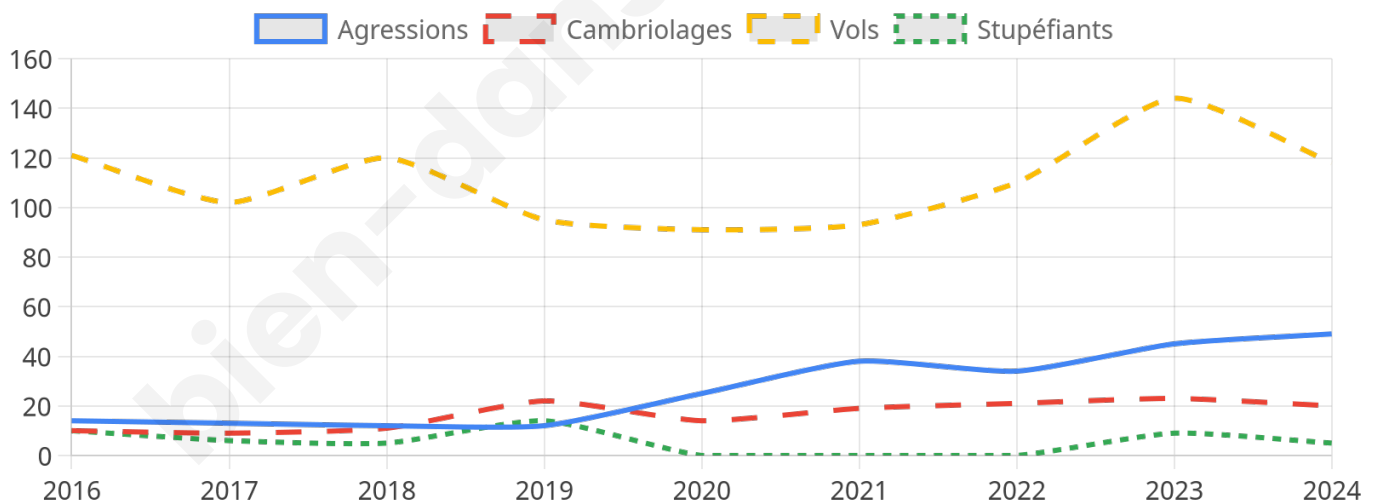

Sécurité

Agressions physiques / sexuelles

49

Cambriolages

20

Vols / dégradations

118

Stupéfiants

5

Evolution du nombre d'infractions