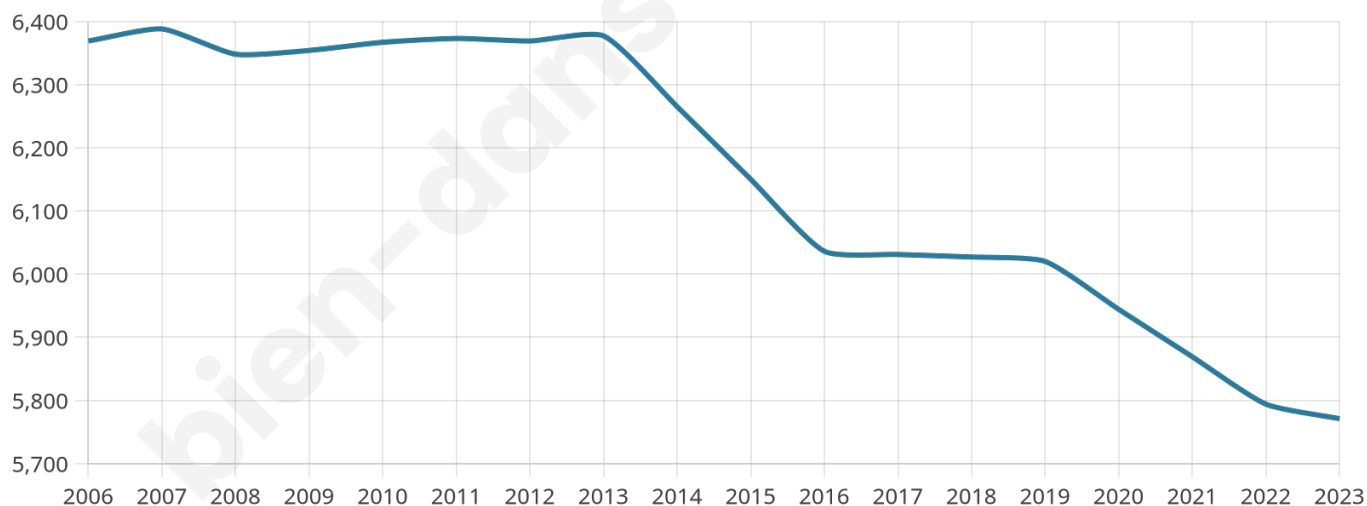

Nombre d'habitants

5 771

Age moyen

45 ans

Pop active

43.1%

Taux chômage

8%

Pop densité

131 h/km²

Revenu moyen

21 160 €/an

Evolution du nombre d'habitants

Sources : Institut national de la statistique et des études économiques (insee) selon Les dernières parutions officielles de 2024 portant sur les années 2020, 2021 et 2022.

Tranche d'âge

Activité professionnelle

Niveau de diplôme

Composition des ménages

Profils électoraux

Premier tour

	Marine LE PEN	29.58 %
	Emmanuel MACRON	25.17 %
	Jean-Luc MÉLENCHON	18.49 %
	Éric ZEMMOUR	8.27 %
	Valérie PÉCRESE	4.87 %
	Jean LASSALLE	3.68 %
	Nicolas DUPONT-AIGNAN	3.37 %
	Yannick JADOT	2.26 %
	Fabien ROUSSEL	1.70 %
	Anne HIDALGO	1.11 %
	Nathalie ARTHAUD	0.90 %
	Philippe POUTOU	0.59 %