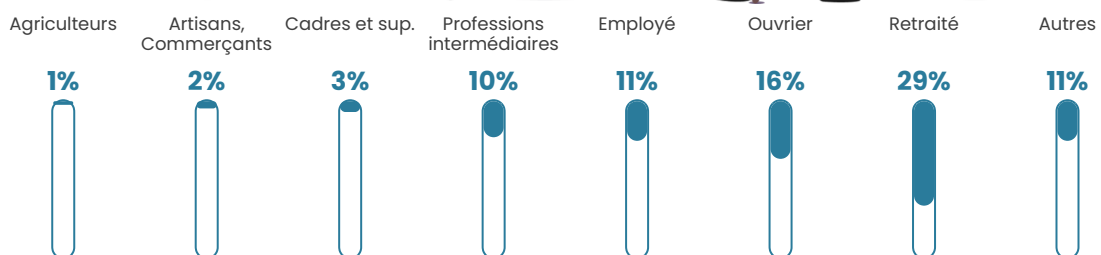

Pop densité

131 h/km²

Revenu moyen

21 160 €/an

Evolution du nombre d'habitants

Sources : Institut national de la statistique et des études économiques (insee) selon Les dernières parutions officielles de 2024 portant sur les années 2020, 2021 et 2022.

Tranche d'âge

Activité professionnelle

Niveau de diplôme

Composition des ménages

Profils électoraux

Premier tour

	Marine LE PEN	29.58 %
	Emmanuel MACRON	25.17 %
	Jean-Luc MÉLENCHON	18.49 %
	Éric ZEMMOUR	8.27 %
	Valérie PÉCRESE	4.87 %
	Jean LASSALLE	3.68 %
	Nicolas DUPONT-AIGNAN	3.37 %
	Yannick JADOT	2.26 %
	Fabien ROUSSEL	1.70 %
	Anne HIDALGO	1.11 %
	Nathalie ARTHAUD	0.90 %
	Philippe POUTOU	0.59 %