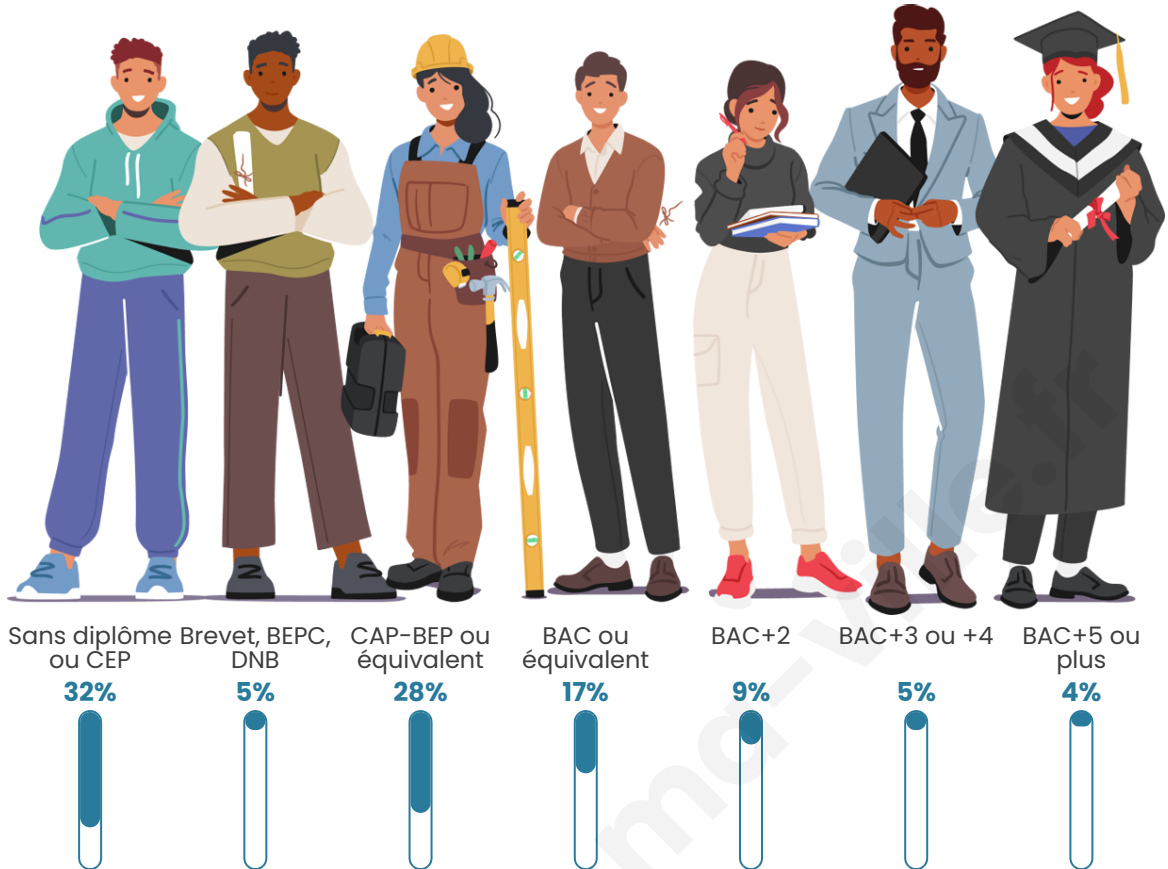

Nombre d'habitants

5 771

Age moyen

45 ans

Pop active

43.1%

Taux chômage

8%

Tranche d'âge

Activité professionnelle

Niveau de diplôme

Composition des ménages

Profils électoraux

Premier tour

	Marine LE PEN	29.58 %
	Emmanuel MACRON	25.17 %
	Jean-Luc MÉLENCHON	18.49 %
	Éric ZEMMOUR	8.27 %
	Valérie PÉCRESE	4.87 %
	Jean LASSALLE	3.68 %
	Nicolas DUPONT-AIGNAN	3.37 %
	Yannick JADOT	2.26 %
	Fabien ROUSSEL	1.70 %
	Anne HIDALGO	1.11 %
	Nathalie ARTHAUD	0.90 %
	Philippe POUTOU	0.59 %