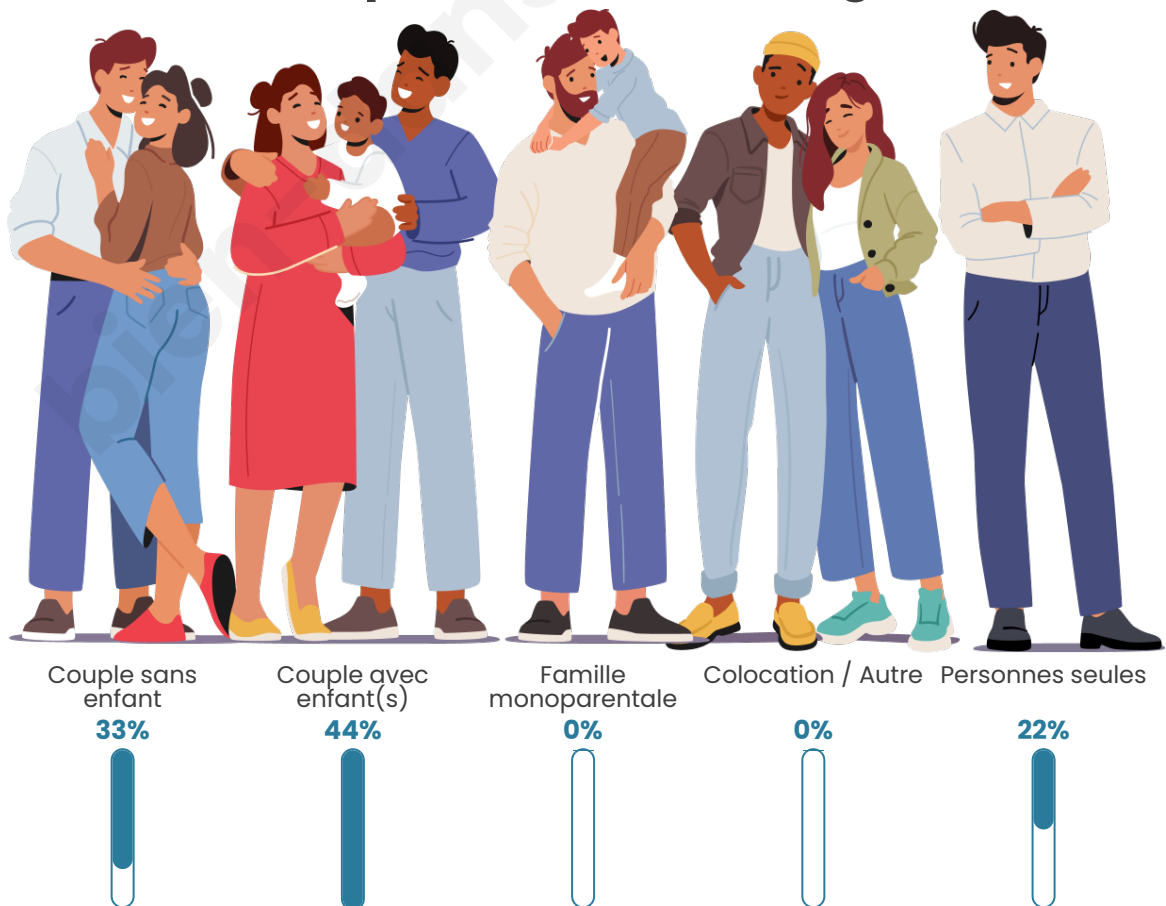

Statistiques sur la population

Nombre d'habitants

186

Age moyen

53 ans

Pop active

34.4%

Taux chômage

Tranche d'âge

Activité professionnelle

Niveau de diplôme

Composition des ménages

Profils électoraux

Premier tour

	Marine LE PEN	34.07 %
	Emmanuel MACRON	28.57 %
	Jean-Luc MÉLENCHON	17.58 %
	Jean LASSALLE	4.40 %
	Fabien ROUSSEL	3.30 %
	Éric ZEMMOUR	3.30 %
	Valérie PÉCRESE	3.30 %
	Nathalie ARTHAUD	2.20 %
	Yannick JADOT	2.20 %
	Philippe POUTOU	1.10 %
	Anne HIDALGO	0.00 %
	Nicolas DUPONT- AIGNAN	0.00 %