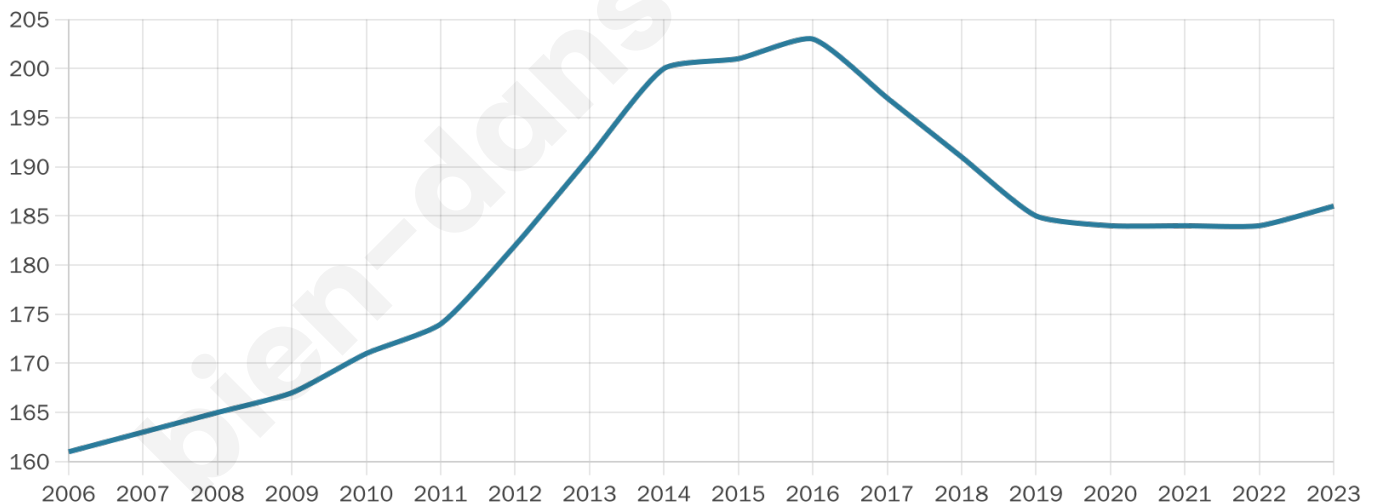

Statistiques sur la population

Nombre d'habitants

186

Age moyen

53 ans

Pop active

34.4%

Taux chômage

9.2%

Pop densité

37 h/km²

Revenu moyen

23 570 €/an

Evolution du nombre d'habitants

Sources : Institut national de la statistique et des études économiques (insee) selon Les dernières parutions officielles de 2024 portant sur les années 2020, 2021 et 2022.

Tranche d'âge

Activité professionnelle

Niveau de diplôme

Composition des ménages

Profils électoraux

Premier tour

	Marine LE PEN	34.07 %
	Emmanuel MACRON	28.57 %
	Jean-Luc MÉLENCHON	17.58 %
	Jean LASSALLE	4.40 %
	Fabien ROUSSEL	3.30 %
	Éric ZEMMOUR	3.30 %
	Valérie PÉCRESE	3.30 %
	Nathalie ARTHAUD	2.20 %
	Yannick JADOT	2.20 %
	Philippe POUTOU	1.10 %
	Anne HIDALGO	0.00 %
	Nicolas DUPONT- AIGNAN	0.00 %