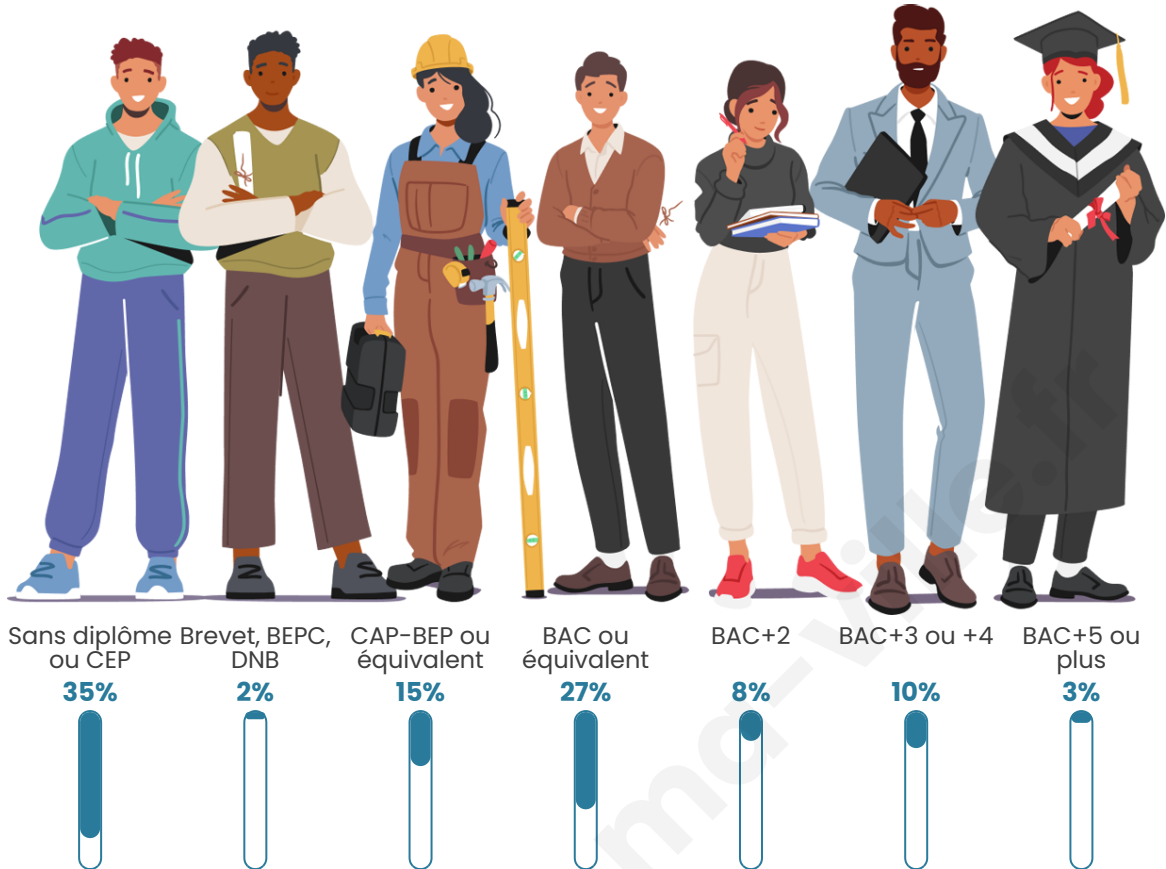

Statistiques sur la population

Nombre d'habitants

186

Age moyen

53 ans

Pop active

34.4%

Taux chômage

Tranche d'âge

Activité professionnelle

Niveau de diplôme

Composition des ménages

Profils électoraux

Premier tour

	Marine LE PEN	34.07 %
	Emmanuel MACRON	28.57 %
	Jean-Luc MÉLENCHON	17.58 %
	Jean LASSALLE	4.40 %
	Fabien ROUSSEL	3.30 %
	Éric ZEMMOUR	3.30 %
	Valérie PÉCRESE	3.30 %
	Nathalie ARTHAUD	2.20 %
	Yannick JADOT	2.20 %
	Philippe POUTOU	1.10 %
	Anne HIDALGO	0.00 %
	Nicolas DUPONT- AIGNAN	0.00 %