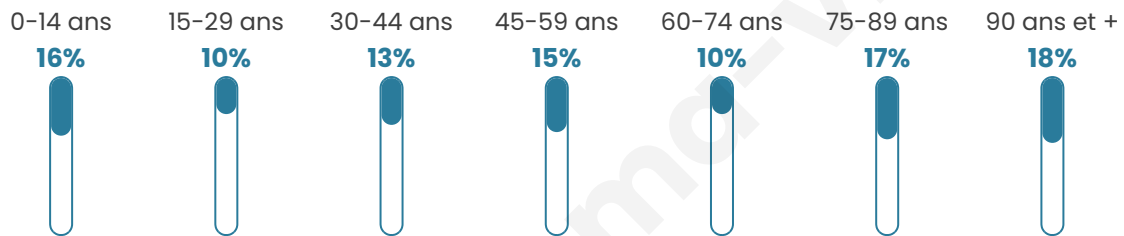

Statistiques sur la population

Nombre d'habitants

186

Age moyen

53 ans

Pop active

34.4%

Taux chômage

9.2%

Pop densité

37 h/km²

Revenu moyen

23 570 €/an

Evolution du nombre d'habitants

Sources : Institut national de la statistique et des études économiques (insee) selon Les dernières parutions officielles de 2024 portant sur les années 2020, 2021 et 2022.

Tranche d'âge

Activité professionnelle

Niveau de diplôme

Composition des ménages

Profils électoraux

Premier tour

	Marine LE PEN	34.07 %
	Emmanuel MACRON	28.57 %
	Jean-Luc MÉLENCHON	17.58 %
	Jean LASSALLE	4.40 %
	Fabien ROUSSEL	3.30 %
	Éric ZEMMOUR	3.30 %
	Valérie PÉCRESE	3.30 %
	Nathalie ARTHAUD	2.20 %
	Yannick JADOT	2.20 %
	Philippe POUTOU	1.10 %
	Anne HIDALGO	0.00 %
	Nicolas DUPONT- AIGNAN	0.00 %