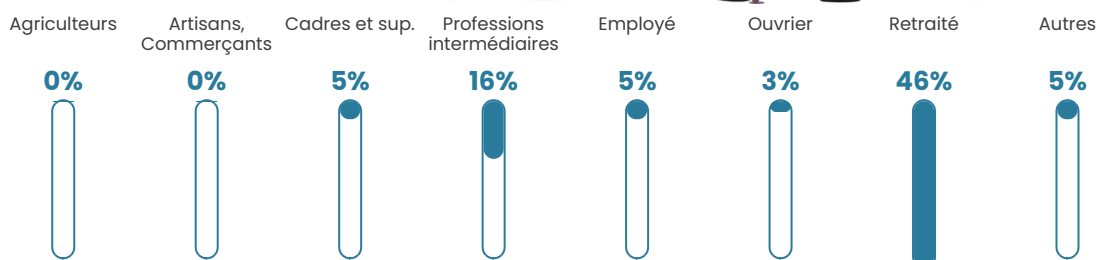

9.2%

Pop densité

37 h/km²

Revenu moyen

23 570 €/an

Evolution du nombre d'habitants

Sources : Institut national de la statistique et des études économiques (insee) selon Les dernières parutions officielles de 2024 portant sur les années 2020, 2021 et 2022.

Tranche d'âge

Activité professionnelle

Niveau de diplôme

Composition des ménages

Profils électoraux

Premier tour

	Marine LE PEN	34.07 %
	Emmanuel MACRON	28.57 %
	Jean-Luc MÉLENCHON	17.58 %
	Jean LASSALLE	4.40 %
	Fabien ROUSSEL	3.30 %
	Éric ZEMMOUR	3.30 %
	Valérie PÉCRESE	3.30 %
	Nathalie ARTHAUD	2.20 %
	Yannick JADOT	2.20 %
	Philippe POUTOU	1.10 %
	Anne HIDALGO	0.00 %
	Nicolas DUPONT- AIGNAN	0.00 %