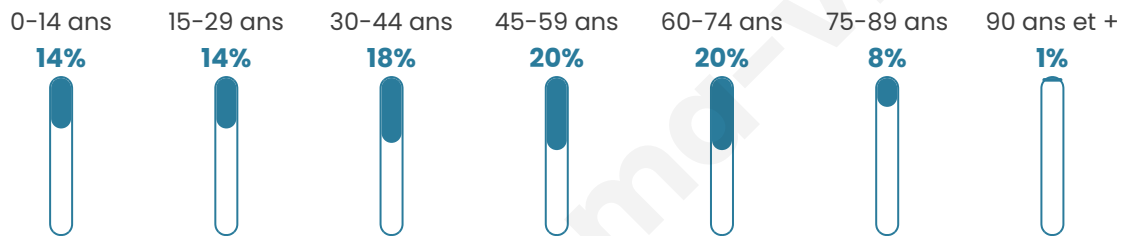

307

Age moyen

44 ans

Pop active

45%

Taux chômage

7.1%

Pop densité

51 h/km²

Revenu moyen

23 070 €/an

Evolution du nombre d'habitants

Sources : Institut national de la statistique et des études économiques (insee) selon Les dernières parutions officielles de 2024 portant sur les années 2020, 2021 et 2022.

Tranche d'âge

Activité professionnelle

Niveau de diplôme

Composition des ménages

Profils électoraux

Premier tour

	Emmanuel MACRON	31.16 %
	Marine LE PEN	21.61 %
	Jean-Luc MÉLENCHON	17.59 %
	Yannick JADOT	7.04 %
	Fabien ROUSSEL	5.03 %
	Nicolas DUPONT-AIGNAN	4.52 %
	Valérie PÉCRESE	3.52 %
	Éric ZEMMOUR	2.51 %
	Philippe POUTOU	2.51 %
	Nathalie ARTHAUD	1.51 %
	Jean LASSALLE	1.51 %
	Anne HIDALGO	1.51 %

257 inscrits

Participation : 80.54%
Votes blancs : 3.38%
Votes nuls : 0.48%

Second tour

	Emmanuel MACRON	65,54 %
	Marine LE PEN	34,46 %

257 inscrits

Participation : 75.88%
Votes blancs : 7.69%
Votes nuls : 1.54%