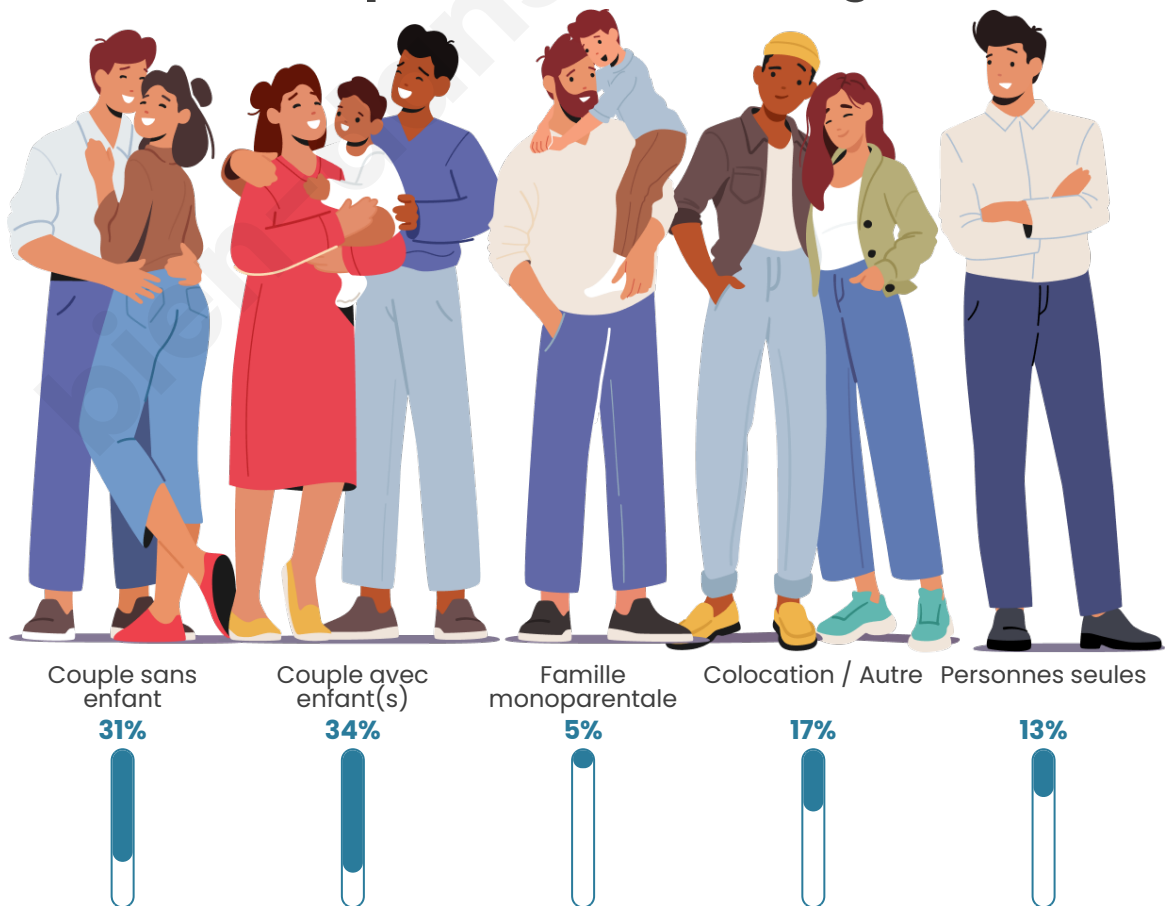

Tranche d'âge

Activité professionnelle

Niveau de diplôme

Composition des ménages

Profils électoraux

Premier tour

	Emmanuel MACRON	31.16 %
	Marine LE PEN	21.61 %
	Jean-Luc MÉLENCHON	17.59 %
	Yannick JADOT	7.04 %
	Fabien ROUSSEL	5.03 %
	Nicolas DUPONT-AIGNAN	4.52 %
	Valérie PÉCRESE	3.52 %
	Éric ZEMMOUR	2.51 %
	Philippe POUTOU	2.51 %
	Nathalie ARTHAUD	1.51 %
	Jean LASSALLE	1.51 %
	Anne HIDALGO	1.51 %