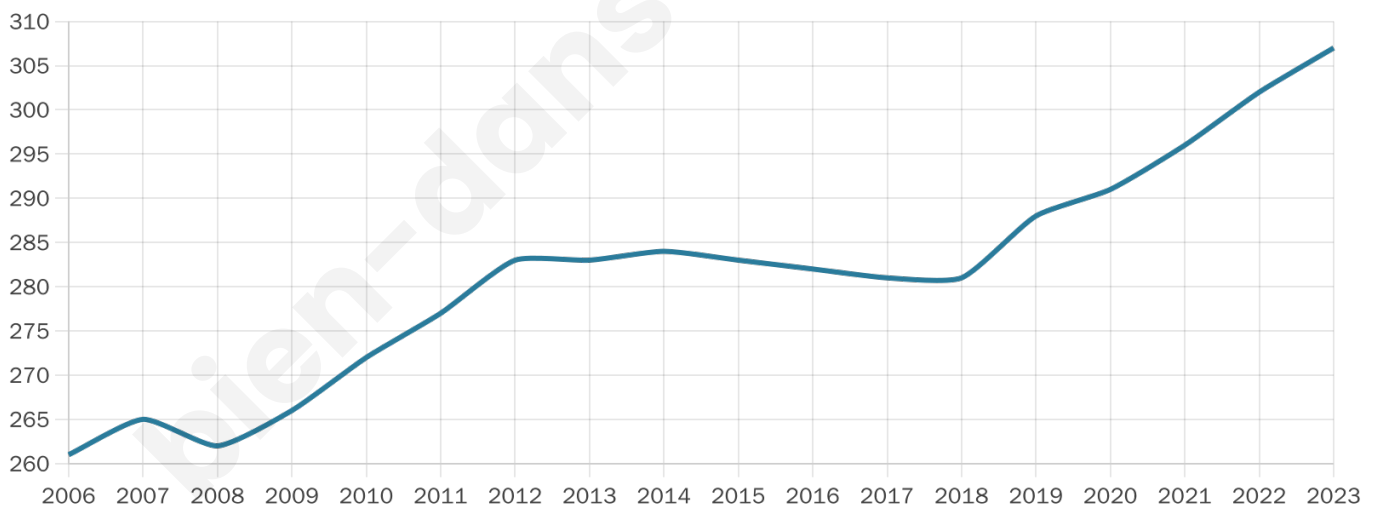

307

Age moyen

44 ans

Pop active

45%

Taux chômage

7.1%

Pop densité

51 h/km²

Revenu moyen

23 070 €/an

Evolution du nombre d'habitants

Sources : Institut national de la statistique et des études économiques (insee) selon Les dernières parutions officielles de 2024 portant sur les années 2020, 2021 et 2022.