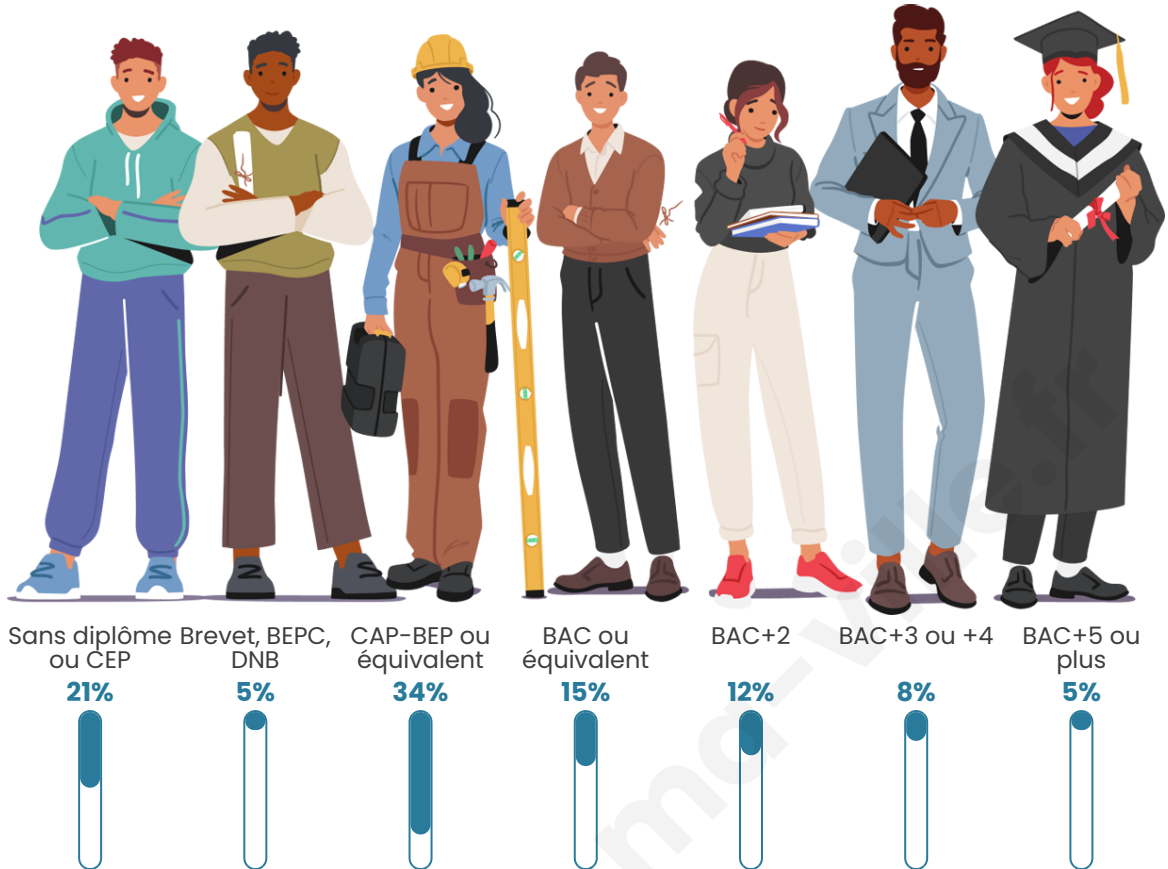

307

Age moyen

44 ans

Pop active

45%

Taux chômage

7.1%

Pop densité

Tranche d'âge

Activité professionnelle

Niveau de diplôme

Composition des ménages

Profils électoraux

Premier tour

	Emmanuel MACRON	31.16 %
	Marine LE PEN	21.61 %
	Jean-Luc MÉLENCHON	17.59 %
	Yannick JADOT	7.04 %
	Fabien ROUSSEL	5.03 %
	Nicolas DUPONT-AIGNAN	4.52 %
	Valérie PÉCRESE	3.52 %
	Éric ZEMMOUR	2.51 %
	Philippe POUTOU	2.51 %
	Nathalie ARTHAUD	1.51 %
	Jean LASSALLE	1.51 %
	Anne HIDALGO	1.51 %