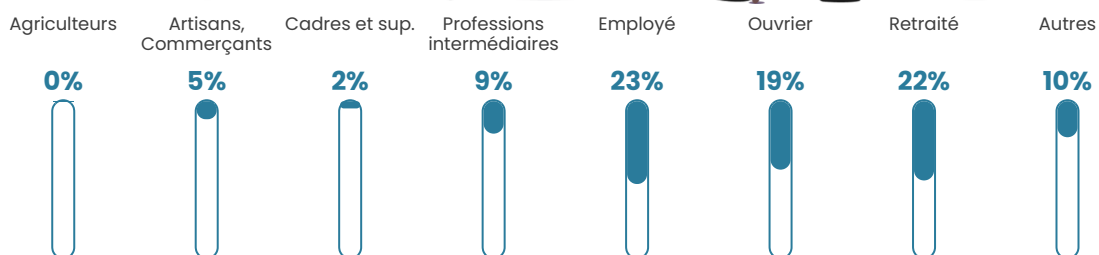

51 h/km²

Revenu moyen

23 070 €/an

Evolution du nombre d'habitants

Sources : Institut national de la statistique et des études économiques (insee) selon Les dernières parutions officielles de 2024 portant sur les années 2020, 2021 et 2022.

Tranche d'âge

Activité professionnelle

Niveau de diplôme

Composition des ménages

Profils électoraux

Premier tour

	Emmanuel MACRON	31.16 %
	Marine LE PEN	21.61 %
	Jean-Luc MÉLENCHON	17.59 %
	Yannick JADOT	7.04 %
	Fabien ROUSSEL	5.03 %
	Nicolas DUPONT-AIGNAN	4.52 %
	Valérie PÉCRESE	3.52 %
	Éric ZEMMOUR	2.51 %
	Philippe POUTOU	2.51 %
	Nathalie ARTHAUD	1.51 %
	Jean LASSALLE	1.51 %
	Anne HIDALGO	1.51 %