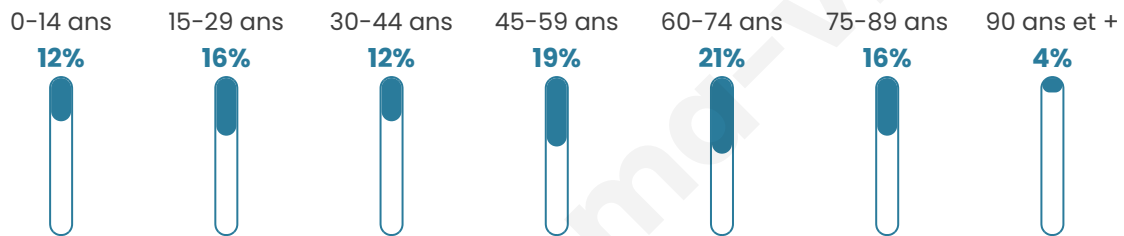

# Statistiques sur la population

Nombre d'habitants

**2 876**

Age moyen

**50 ans**

Pop active

**38.5%**

Taux chômage

**13.5%**

Pop densité

**107 h/km<sup>2</sup>**

Revenu moyen

**20 060 €/an**

## Evolution du nombre d'habitants

Sources : Institut national de la statistique et des études économiques (insee) selon Les dernières parutions officielles de 2024 portant sur les années 2020, 2021 et 2022.

## Tranche d'âge