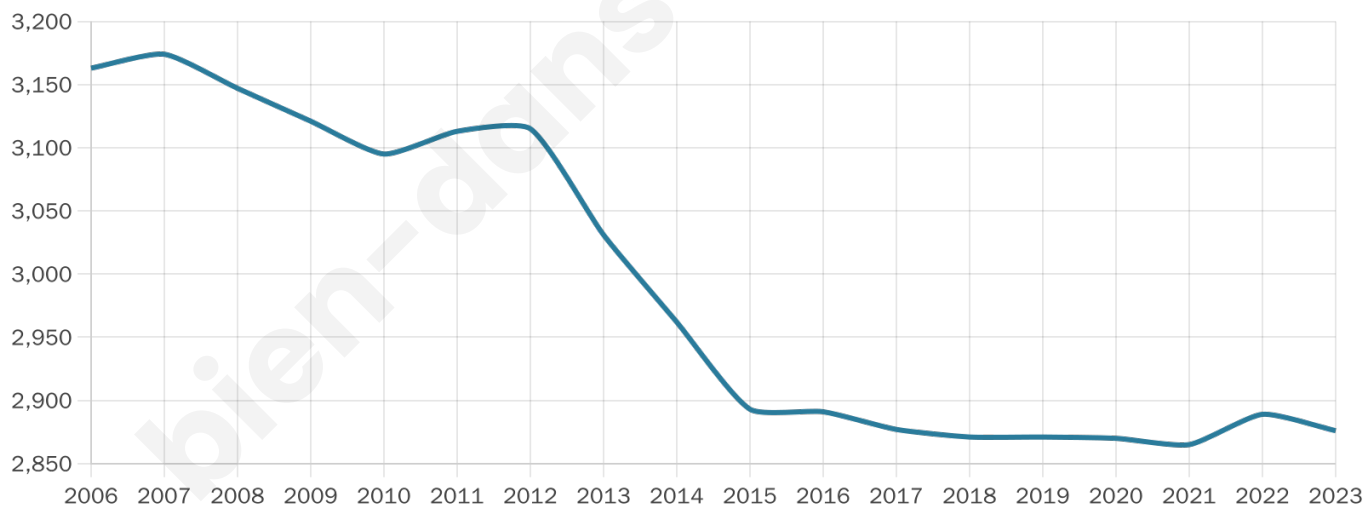

# Statistiques sur la population

Nombre d'habitants

**2 876**

Age moyen

**50 ans**

Pop active

**38.5%**

Taux chômage

**13.5%**

Pop densité

**107 h/km<sup>2</sup>**

Revenu moyen

**20 060 €/an**

## Evolution du nombre d'habitants

Sources : Institut national de la statistique et des études économiques (insee) selon Les dernières parutions officielles de 2024 portant sur les années 2020, 2021 et 2022.