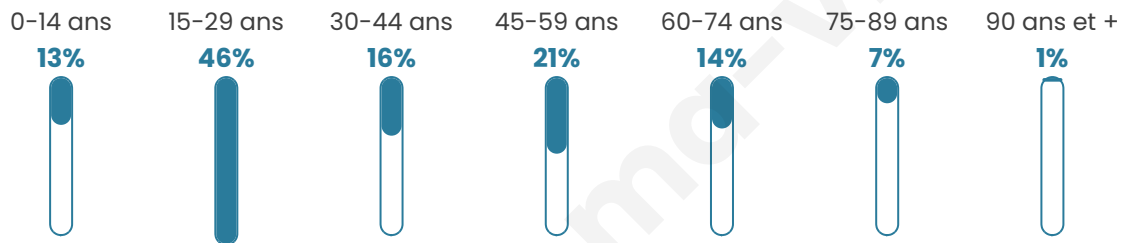

Nombre d'habitants

1 023

Age moyen

37 ans

Pop active

46.8%

Taux chômage

5.1%

Pop densité

93 h/km²

Revenu moyen

29 850 €/an

Evolution du nombre d'habitants

Sources : Institut national de la statistique et des études économiques (insee) selon Les dernières parutions officielles de 2024 portant sur les années 2020, 2021 et 2022.

Tranche d'âge

Activité professionnelle

Niveau de diplôme

Composition des ménages

Profils électoraux

Premier tour

	Emmanuel MACRON	36.01 %
	Marine LE PEN	19.23 %
	Jean-Luc MÉLENCHON	19.06 %
	Yannick JADOT	7.87 %
	Éric ZEMMOUR	6.29 %
	Valérie PÉCRESE	4.02 %
	Jean LASSALLE	1.75 %
	Nicolas DUPONT-AIGNAN	1.75 %
	Anne HIDALGO	1.57 %
	Fabien ROUSSEL	1.22 %
	Philippe POUTOU	0.87 %
	Nathalie ARTHAUD	0.35 %

696 inscrits

Participation : 82.76%

Votes blancs : 0.69%

Votes nuls : 0.00%

Second tour

	Emmanuel MACRON	70,7 %
	Marine LE PEN	29,3 %

697 inscrits

Participation : 81.64%