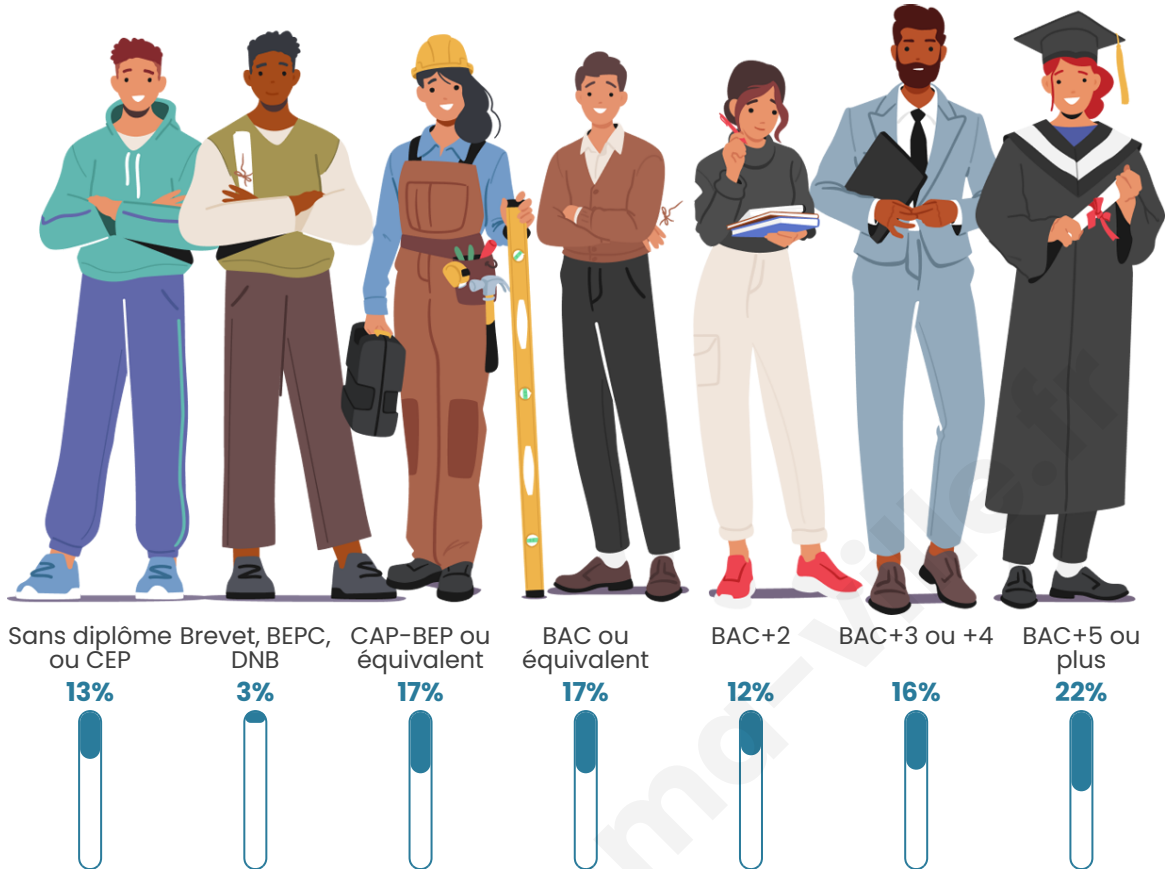

Nombre d'habitants

1 023

Age moyen

37 ans

Pop active

46.8%

Taux chômage

5.1%

Pop densité

93 h/km²

Revenu moyen

29 850 €/an

Evolution du nombre d'habitants

Sources : Institut national de la statistique et des études économiques (insee) selon Les dernières parutions officielles de 2024 portant sur les années 2020, 2021 et 2022.

Tranche d'âge

Activité professionnelle

Niveau de diplôme

Composition des ménages

Profils électoraux

Premier tour

	Emmanuel MACRON	36.01 %
	Marine LE PEN	19.23 %
	Jean-Luc MÉLENCHON	19.06 %
	Yannick JADOT	7.87 %
	Éric ZEMMOUR	6.29 %
	Valérie PÉCRESE	4.02 %
	Jean LASSALLE	1.75 %
	Nicolas DUPONT-AIGNAN	1.75 %
	Anne HIDALGO	1.57 %
	Fabien ROUSSEL	1.22 %
	Philippe POUTOU	0.87 %
	Nathalie ARTHAUD	0.35 %