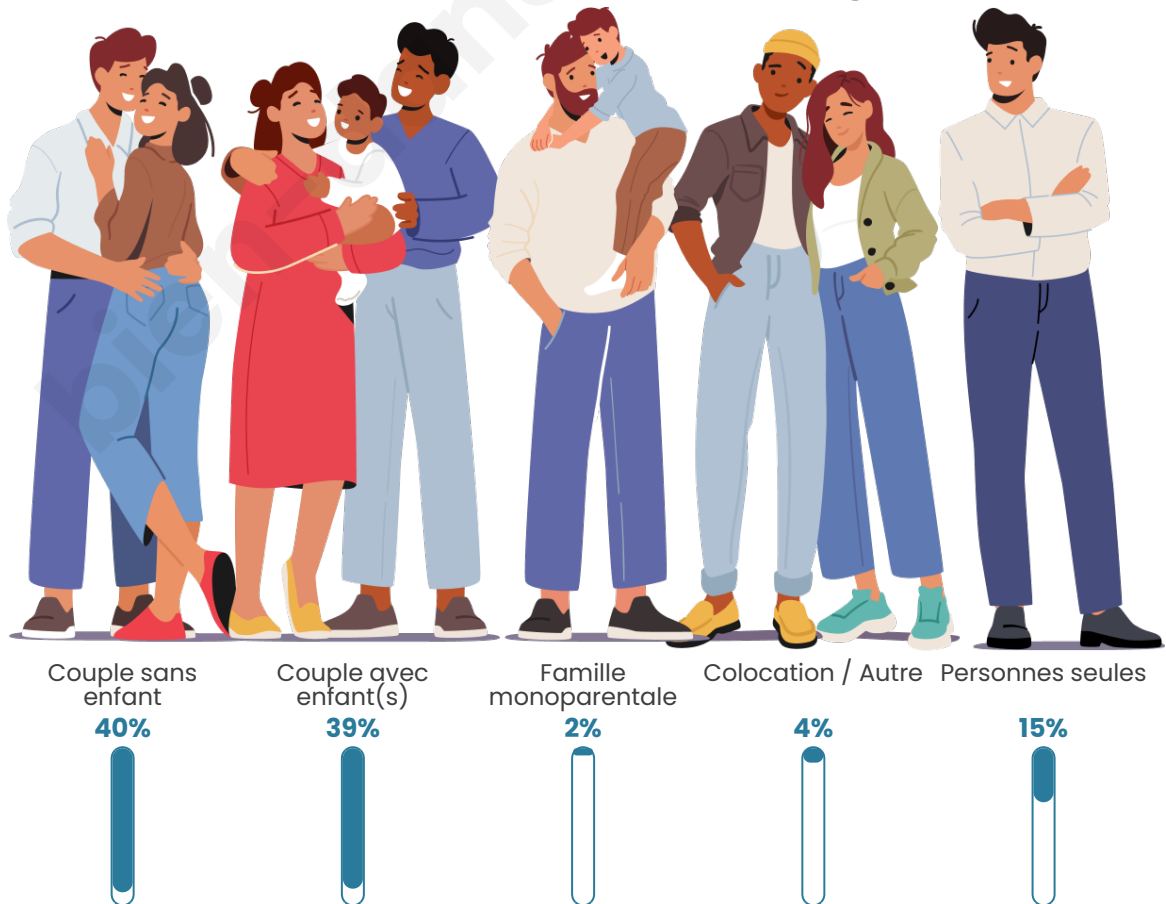

Nombre d'habitants

1 023

Age moyen

37 ans

Pop active

46.8%

Taux chômage

5.1%

Tranche d'âge

Activité professionnelle

Niveau de diplôme

Composition des ménages

Profils électoraux

Premier tour

	Emmanuel MACRON	36.01 %
	Marine LE PEN	19.23 %
	Jean-Luc MÉLENCHON	19.06 %
	Yannick JADOT	7.87 %
	Éric ZEMMOUR	6.29 %
	Valérie PÉCRESE	4.02 %
	Jean LASSALLE	1.75 %
	Nicolas DUPONT-AIGNAN	1.75 %
	Anne HIDALGO	1.57 %
	Fabien ROUSSEL	1.22 %
	Philippe POUTOU	0.87 %
	Nathalie ARTHAUD	0.35 %