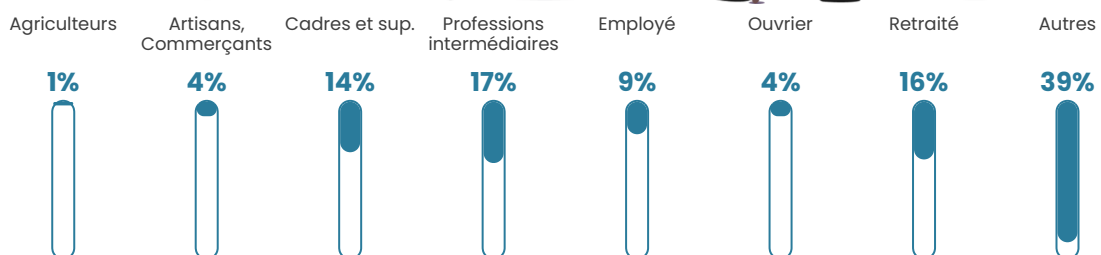

Pop densité

93 h/km²

Revenu moyen

29 850 €/an

Evolution du nombre d'habitants

Sources : Institut national de la statistique et des études économiques (insee) selon Les dernières parutions officielles de 2024 portant sur les années 2020, 2021 et 2022.

Tranche d'âge

Activité professionnelle

Niveau de diplôme

Composition des ménages

Profils électoraux

Premier tour

	Emmanuel MACRON	36.01 %
	Marine LE PEN	19.23 %
	Jean-Luc MÉLENCHON	19.06 %
	Yannick JADOT	7.87 %
	Éric ZEMMOUR	6.29 %
	Valérie PÉCRESE	4.02 %
	Jean LASSALLE	1.75 %
	Nicolas DUPONT-AIGNAN	1.75 %
	Anne HIDALGO	1.57 %
	Fabien ROUSSEL	1.22 %
	Philippe POUTOU	0.87 %
	Nathalie ARTHAUD	0.35 %