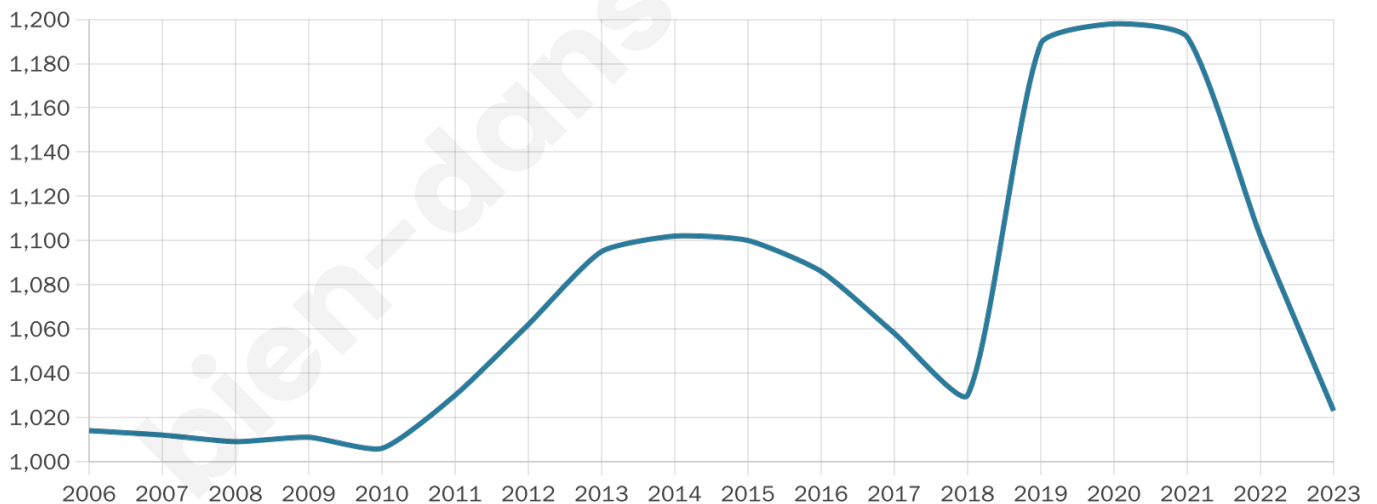

Nombre d'habitants

1 023

Age moyen

37 ans

Pop active

46.8%

Taux chômage

5.1%

Pop densité

93 h/km²

Revenu moyen

29 850 €/an

Evolution du nombre d'habitants

Sources : Institut national de la statistique et des études économiques (insee) selon Les dernières parutions officielles de 2024 portant sur les années 2020, 2021 et 2022.

Tranche d'âge

Activité professionnelle

Niveau de diplôme

Composition des ménages

Profils électoraux

Premier tour

	Emmanuel MACRON	36.01 %
	Marine LE PEN	19.23 %
	Jean-Luc MÉLENCHON	19.06 %
	Yannick JADOT	7.87 %
	Éric ZEMMOUR	6.29 %
	Valérie PÉCRESE	4.02 %
	Jean LASSALLE	1.75 %
	Nicolas DUPONT-AIGNAN	1.75 %
	Anne HIDALGO	1.57 %
	Fabien ROUSSEL	1.22 %
	Philippe POUTOU	0.87 %
	Nathalie ARTHAUD	0.35 %