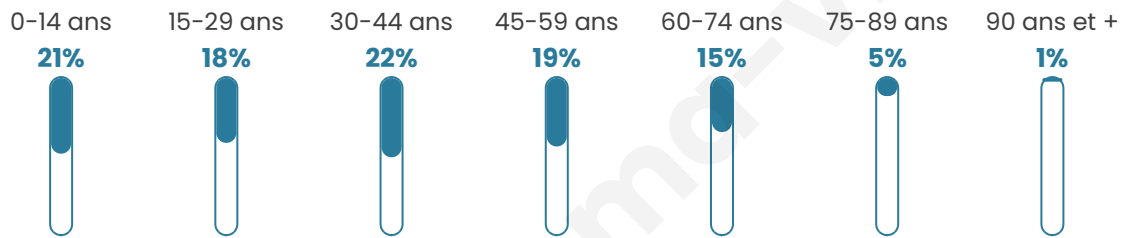

# Statistiques sur la population

Nombre d'habitants

**817**

Age moyen

**38 ans**

Pop active

**44.8%**

Taux chômage

**15.1%**

Pop densité

**204 h/km<sup>2</sup>**

Revenu moyen

**18 610 €/an**

## Evolution du nombre d'habitants

Sources : Institut national de la statistique et des études économiques (insee) selon Les dernières parutions officielles de 2024 portant sur les années 2020, 2021 et 2022.

## Tranche d'âge