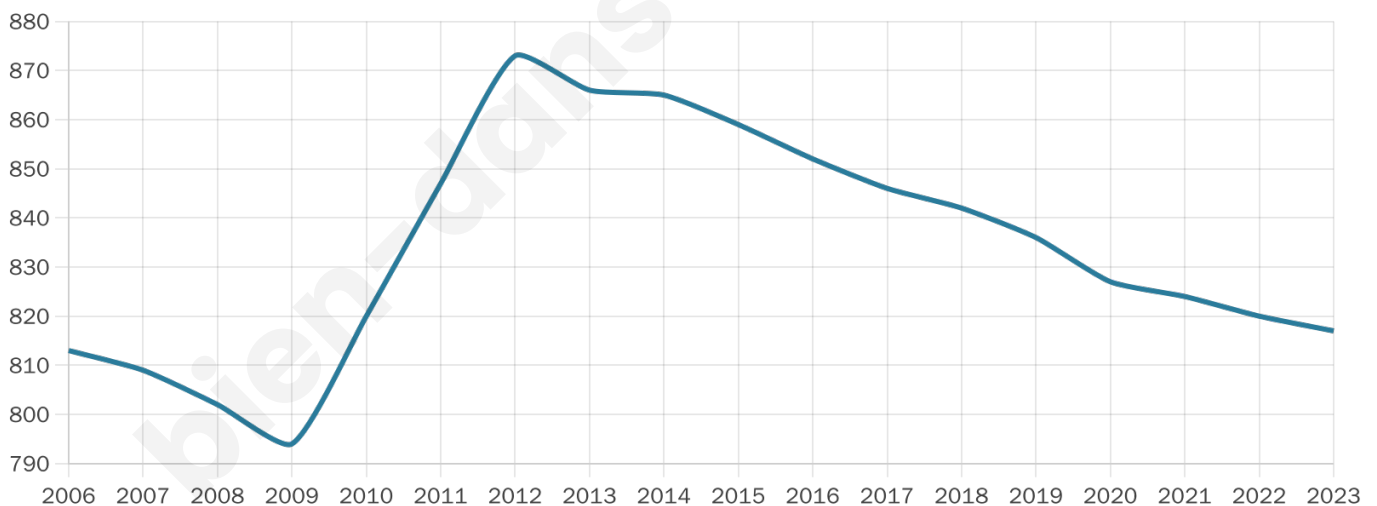

# Statistiques sur la population

Nombre d'habitants

**817**

Age moyen

**38 ans**

Pop active

**44.8%**

Taux chômage

**15.1%**

Pop densité

**204 h/km<sup>2</sup>**

Revenu moyen

**18 610 €/an**

## Evolution du nombre d'habitants

Sources : Institut national de la statistique et des études économiques (insee) selon Les dernières parutions officielles de 2024 portant sur les années 2020, 2021 et 2022.