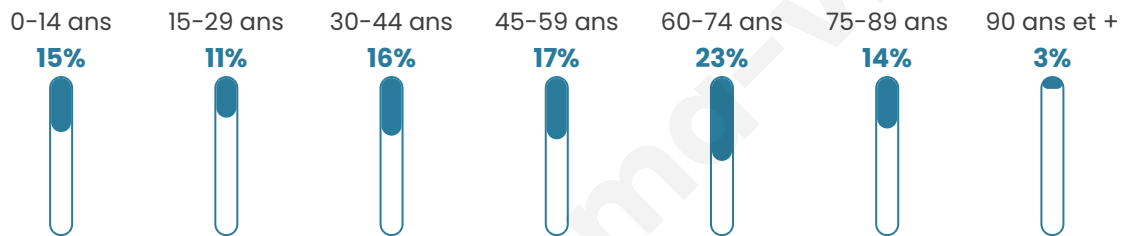

# Statistiques sur la population

Nombre d'habitants

**2 994**

Age moyen

**48 ans**

Pop active

**38.8%**

Taux chômage

**4.5%**

Pop densité

**374 h/km<sup>2</sup>**

Revenu moyen

**25 810 €/an**

## Evolution du nombre d'habitants

Sources : Institut national de la statistique et des études économiques (insee) selon Les dernières parutions officielles de 2024 portant sur les années 2020, 2021 et 2022.

## Tranche d'âge