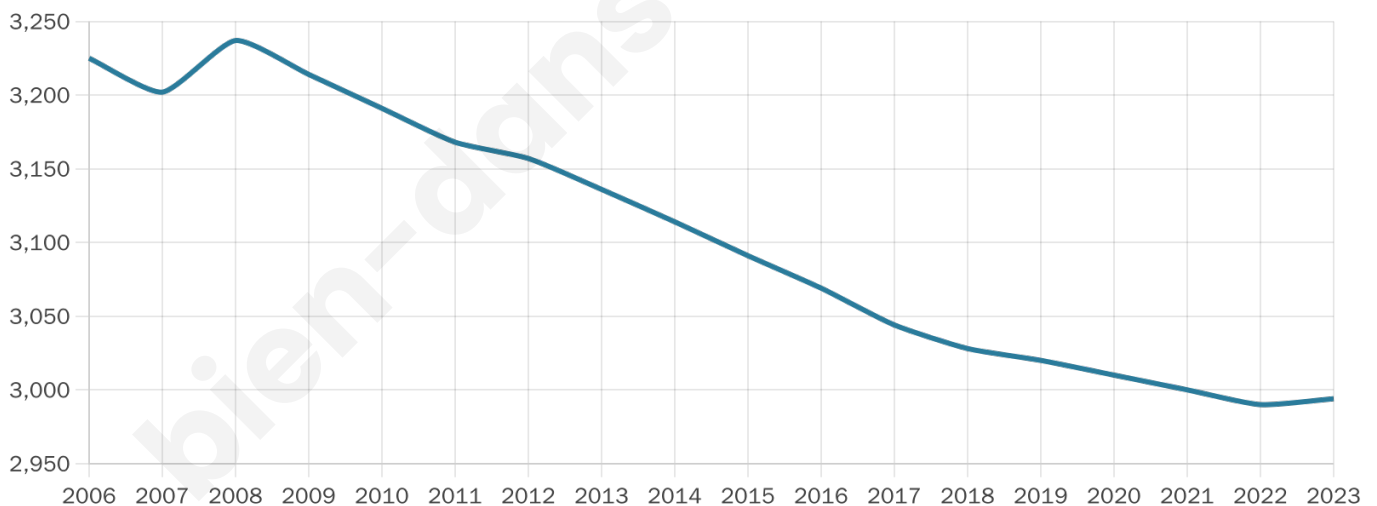

# Statistiques sur la population

Nombre d'habitants

**2 994**

Age moyen

**48 ans**

Pop active

**38.8%**

Taux chômage

**4.5%**

Pop densité

**374 h/km<sup>2</sup>**

Revenu moyen

**25 810 €/an**

## Evolution du nombre d'habitants

Sources : Institut national de la statistique et des études économiques (insee) selon Les dernières parutions officielles de 2024 portant sur les années 2020, 2021 et 2022.