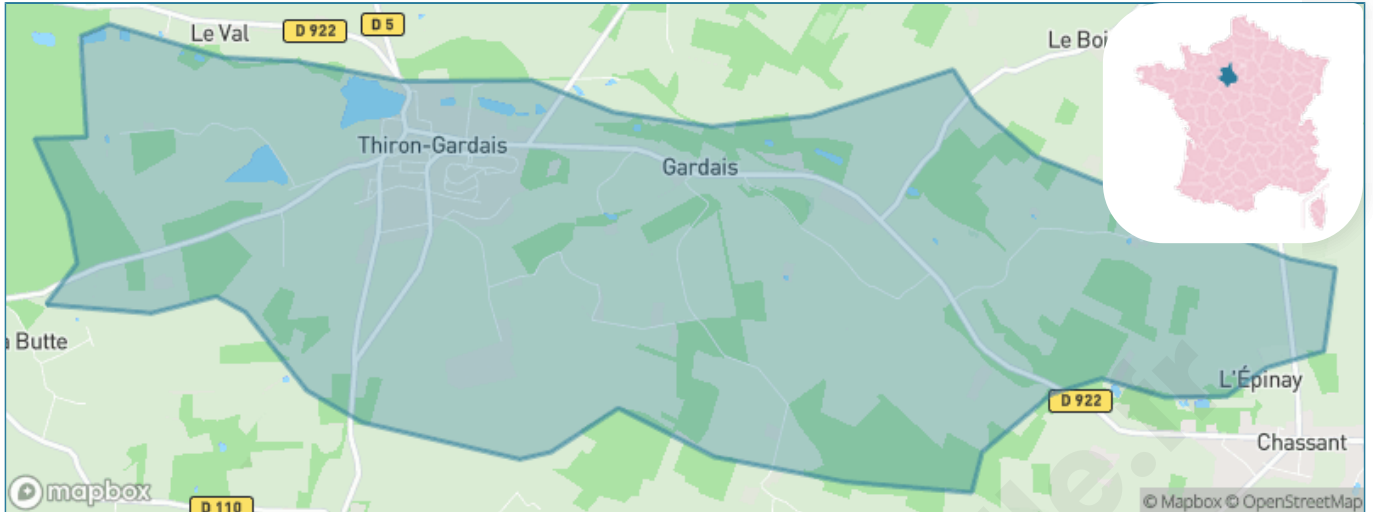

Version web

Ville de Thiron-Gardais

Présenté par

BIEN dans
ma **VILLE** 

Sommaire

Situation géographique	3
Statistiques sur la population	4
Evolution du nombre d'habitants	4
Tranche d'âge	5
0-14 ans	5
15-29 ans	5
30-44 ans	5
45-59 ans	5
60-74 ans	5
75-89 ans	5
90 ans et +	5
Activité professionnelle	5
Agriculteurs	5
Artisans, Commerçants	5
Cadres et sup.	5
Professions intermédiaires	5
Employé	5
Ouvrier	5
Retraité	5
Autres	5
Niveau de diplôme	6
Sans diplôme ou CEP	6
Brevet, BEPC, DNB	6
CAP-BEP ou équivalent	6
BAC ou équivalent	6
BAC+2	6
BAC+3 ou +4	6
BAC+5 ou plus	6
Composition des ménages	6
Couple sans enfant	6
Couple avec enfant(s)	6
Famille monoparentale	6
Colocation / Autre	6
Personnes seules	6
Profil électoraux	7
Premier tour	7
Sécurité	8
Evolution du nombre d'infractions	8
Pour comparer	9
Services à la population	10
Commerce	10
Éducation	10
Villes autour de Thiron-Gardais	12
Avis sur la ville de Thiron-Gardais	13
Moyenne par critère	13
Villes autour de Thiron-Gardais	13
Répartition des avis par note	13
Répartition des avis par note	13

Situation géographique

i Informations clés

- **Région** : Centre-Val de Loire
- **Département** : Eure-et-Loir
- **Code postal** : 28480
- **Superficie** : 13 km²

Statistiques sur la population

Nombre d'habitants