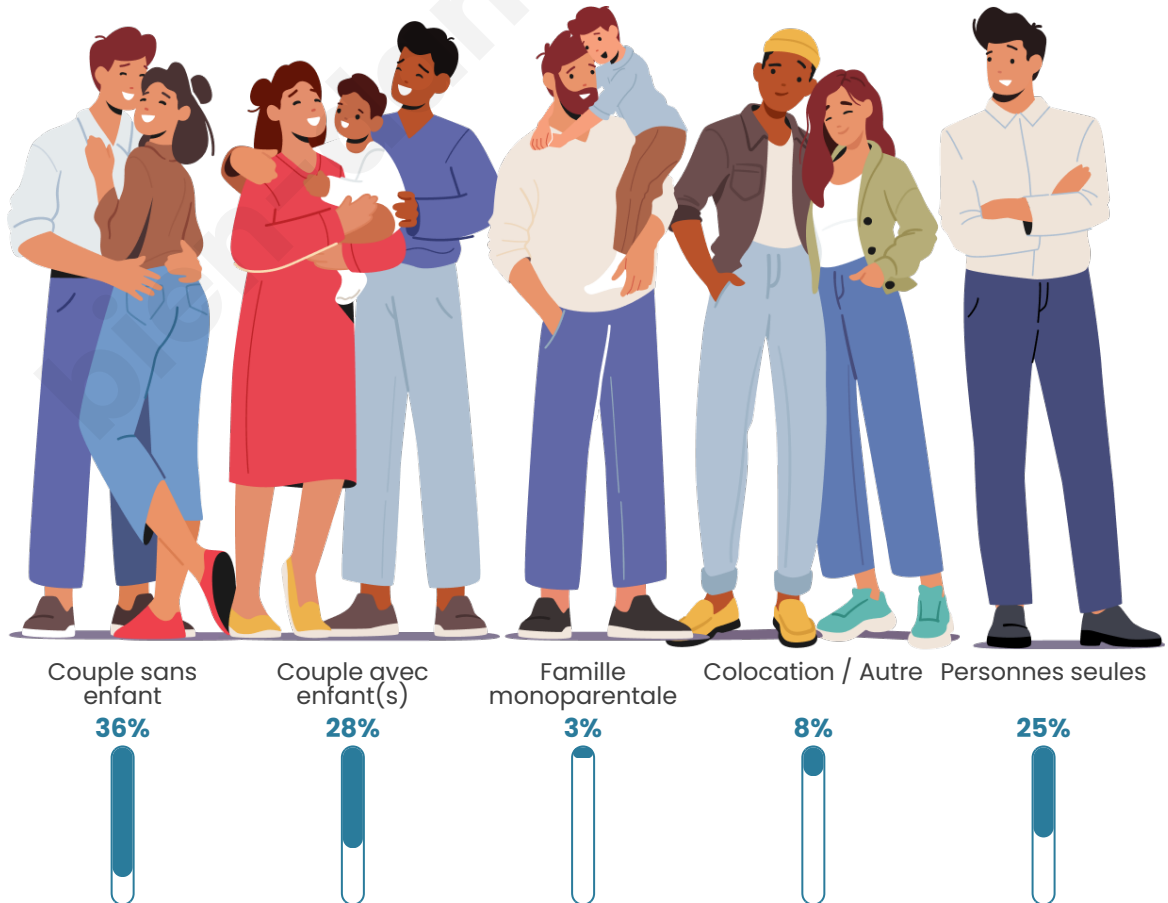

Tranche d'âge

Activité professionnelle

Niveau de diplôme

Composition des ménages

Profils électoraux

Premier tour

	Marine LE PEN	40.59 %
	Emmanuel MACRON	27.72 %
	Jean-Luc MÉLENCHON	11.09 %
	Valérie PÉCRESSE	6.53 %
	Éric ZEMMOUR	4.55 %
	Nicolas DUPONT-AIGNAN	3.56 %
	Jean LASSALLE	1.98 %
	Yannick JADOT	1.39 %
	Fabien ROUSSEL	0.99 %
	Anne HIDALGO	0.79 %
	Philippe POUTOU	0.59 %
	Nathalie ARTHAUD	0.20 %