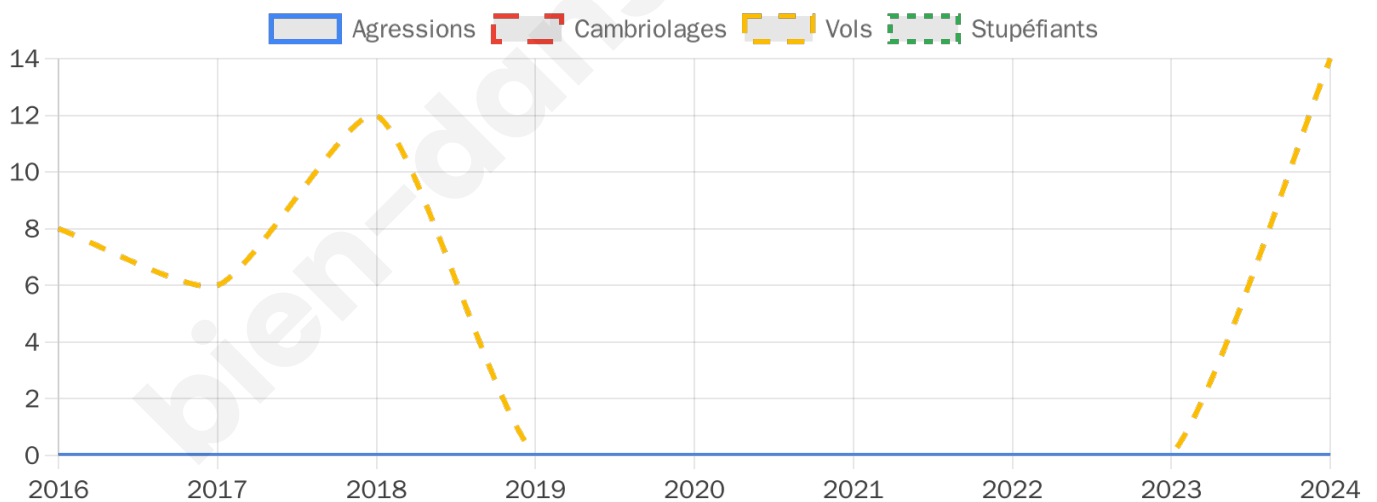

Sécurité

Agressions physiques / sexuelles

0

Cambriolages

0

Vols / dégradations

14

Stupéfiants

0

Evolution du nombre d'infractions