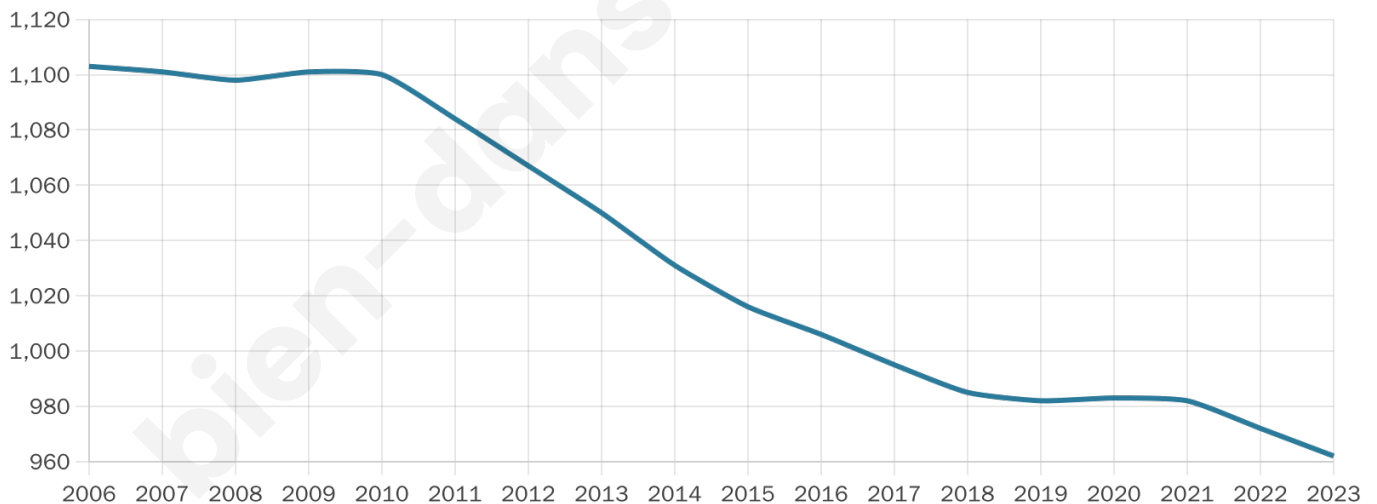

962

Age moyen

48 ans

Pop active

39.5%

Taux chômage

12.6%

Pop densité

74 h/km²

Revenu moyen

20 520 €/an

Evolution du nombre d'habitants

Sources : Institut national de la statistique et des études économiques (insee) selon Les dernières parutions officielles de 2024 portant sur les années 2020, 2021 et 2022.