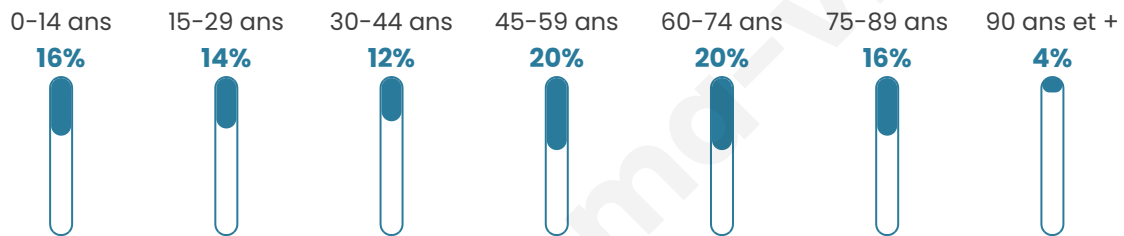

962

Age moyen

48 ans

Pop active

39.5%

Taux chômage

12.6%

Pop densité

74 h/km²

Revenu moyen

20 520 €/an

Evolution du nombre d'habitants

Sources : Institut national de la statistique et des études économiques (insee) selon Les dernières parutions officielles de 2024 portant sur les années 2020, 2021 et 2022.

Tranche d'âge

Activité professionnelle

Niveau de diplôme

Composition des ménages

Profils électoraux

Premier tour

	Marine LE PEN	40.59 %
	Emmanuel MACRON	27.72 %
	Jean-Luc MÉLENCHON	11.09 %
	Valérie PÉCRESSE	6.53 %
	Éric ZEMMOUR	4.55 %
	Nicolas DUPONT-AIGNAN	3.56 %
	Jean LASSALLE	1.98 %
	Yannick JADOT	1.39 %
	Fabien ROUSSEL	0.99 %
	Anne HIDALGO	0.79 %
	Philippe POUTOU	0.59 %
	Nathalie ARTHAUD	0.20 %

707 inscrits

Participation : 73.27%

Votes blancs : 1.54%

Votes nuls : 0.97%

Second tour

	Emmanuel MACRON	43,09 %
	Marine LE PEN	56,91 %

708 inscrits

Participation : 73.02%