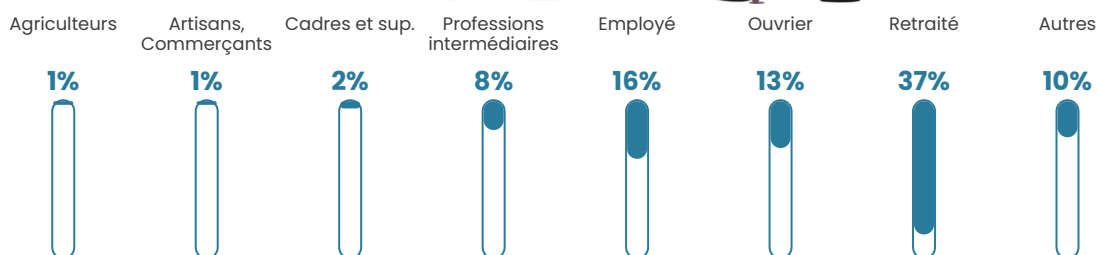

74 h/km²

Revenu moyen

20 520 €/an

Evolution du nombre d'habitants

Sources : Institut national de la statistique et des études économiques (insee) selon Les dernières parutions officielles de 2024 portant sur les années 2020, 2021 et 2022.

Tranche d'âge

Activité professionnelle

Niveau de diplôme

Composition des ménages

Profils électoraux

Premier tour

	Marine LE PEN	40.59 %
	Emmanuel MACRON	27.72 %
	Jean-Luc MÉLENCHON	11.09 %
	Valérie PÉCRESSE	6.53 %
	Éric ZEMMOUR	4.55 %
	Nicolas DUPONT-AIGNAN	3.56 %
	Jean LASSALLE	1.98 %
	Yannick JADOT	1.39 %
	Fabien ROUSSEL	0.99 %
	Anne HIDALGO	0.79 %
	Philippe POUTOU	0.59 %
	Nathalie ARTHAUD	0.20 %