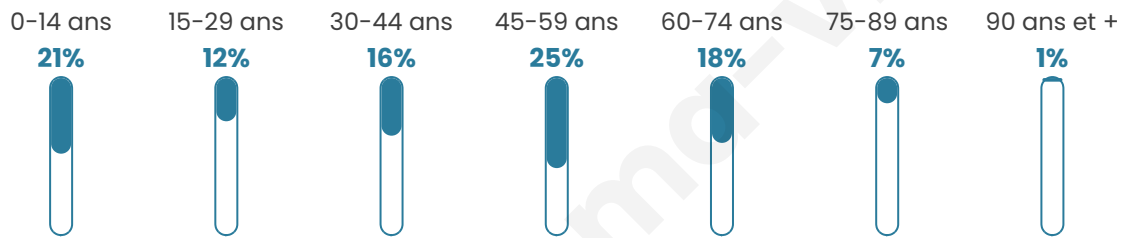

42 ans

Pop active

43.6%

Taux chômage

6.7%

Pop densité

34 h/km²

Revenu moyen

22 200 €/an

Evolution du nombre d'habitants

Sources : Institut national de la statistique et des études économiques (insee) selon Les dernières parutions officielles de 2024 portant sur les années 2020, 2021 et 2022.

Tranche d'âge

Activité professionnelle

Niveau de diplôme

Composition des ménages

Profils électoraux

Premier tour

	Marine LE PEN	33.33 %
	Emmanuel MACRON	23.61 %
	Jean-Luc MÉLENCHON	18.06 %
	Jean LASSALLE	6.94 %
	Nicolas DUPONT-AIGNAN	6.94 %
	Éric ZEMMOUR	4.17 %
	Yannick JADOT	4.17 %
	Fabien ROUSSEL	2.78 %
	Nathalie ARTHAUD	0.00 %
	Anne HIDALGO	0.00 %
	Valérie PÉCRESSE	0.00 %
	Philippe POUTOU	0.00 %