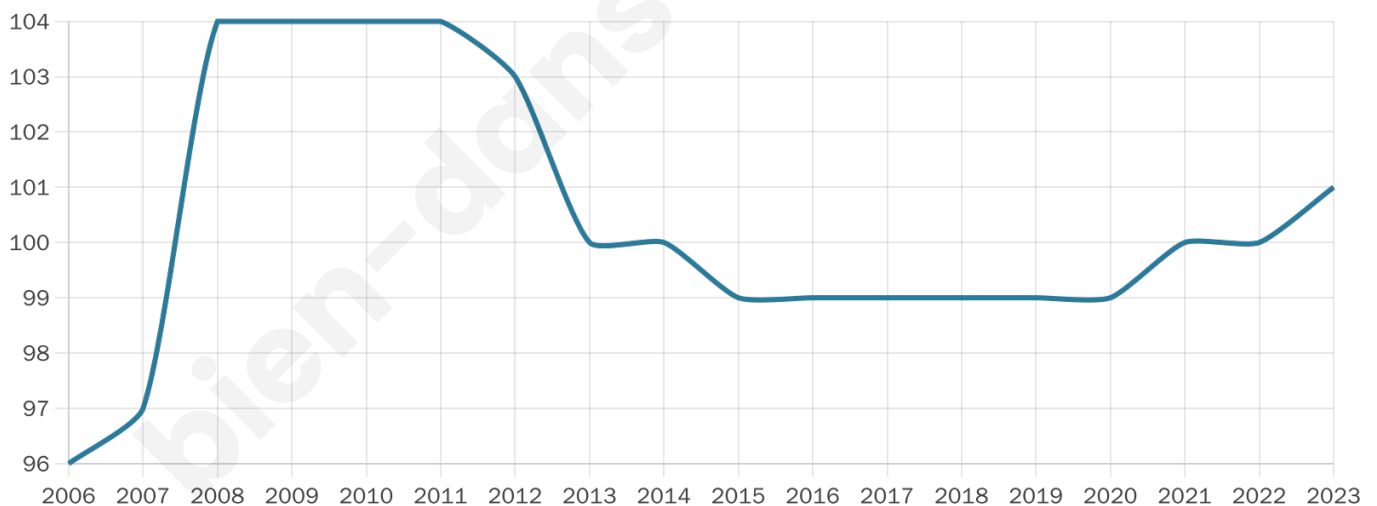

42 ans

Pop active

43.6%

Taux chômage

6.7%

Pop densité

34 h/km²

Revenu moyen

22 200 €/an

Evolution du nombre d'habitants

Sources : Institut national de la statistique et des études économiques (insee) selon Les dernières parutions officielles de 2024 portant sur les années 2020, 2021 et 2022.