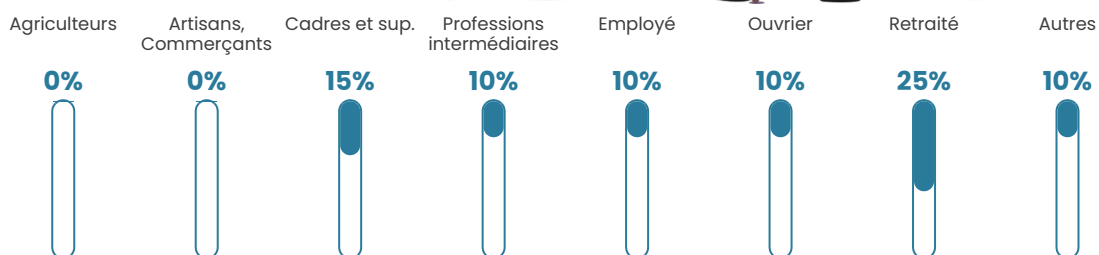

42 ans

Pop active

43.6%

Taux chômage

6.7%

Pop densité

34 h/km²

Revenu moyen

22 200 €/an

Evolution du nombre d'habitants

Sources : Institut national de la statistique et des études économiques (insee) selon Les dernières parutions officielles de 2024 portant sur les années 2020, 2021 et 2022.

Tranche d'âge

Activité professionnelle

Niveau de diplôme

Composition des ménages

Profils électoraux

Premier tour

	Marine LE PEN	33.33 %
	Emmanuel MACRON	23.61 %
	Jean-Luc MÉLENCHON	18.06 %
	Jean LASSALLE	6.94 %
	Nicolas DUPONT-AIGNAN	6.94 %
	Éric ZEMMOUR	4.17 %
	Yannick JADOT	4.17 %
	Fabien ROUSSEL	2.78 %
	Nathalie ARTHAUD	0.00 %
	Anne HIDALGO	0.00 %
	Valérie PÉCRESSE	0.00 %
	Philippe POUTOU	0.00 %