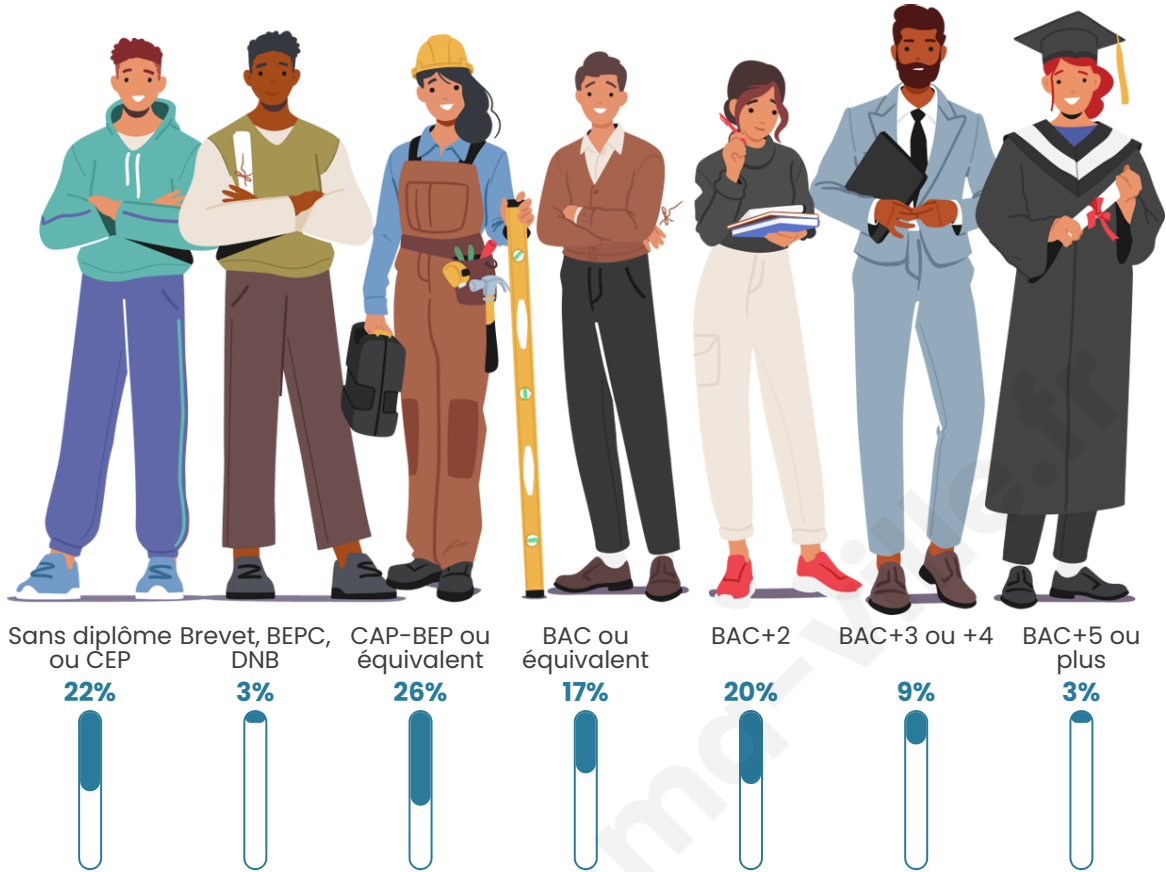

Tranche d'âge

Activité professionnelle

Niveau de diplôme

Composition des ménages

Profils électoraux

Premier tour

	Marine LE PEN	33.33 %
	Emmanuel MACRON	23.61 %
	Jean-Luc MÉLENCHON	18.06 %
	Jean LASSALLE	6.94 %
	Nicolas DUPONT-AIGNAN	6.94 %
	Éric ZEMMOUR	4.17 %
	Yannick JADOT	4.17 %
	Fabien ROUSSEL	2.78 %
	Nathalie ARTHAUD	0.00 %
	Anne HIDALGO	0.00 %
	Valérie PÉCRESSE	0.00 %
	Philippe POUTOU	0.00 %