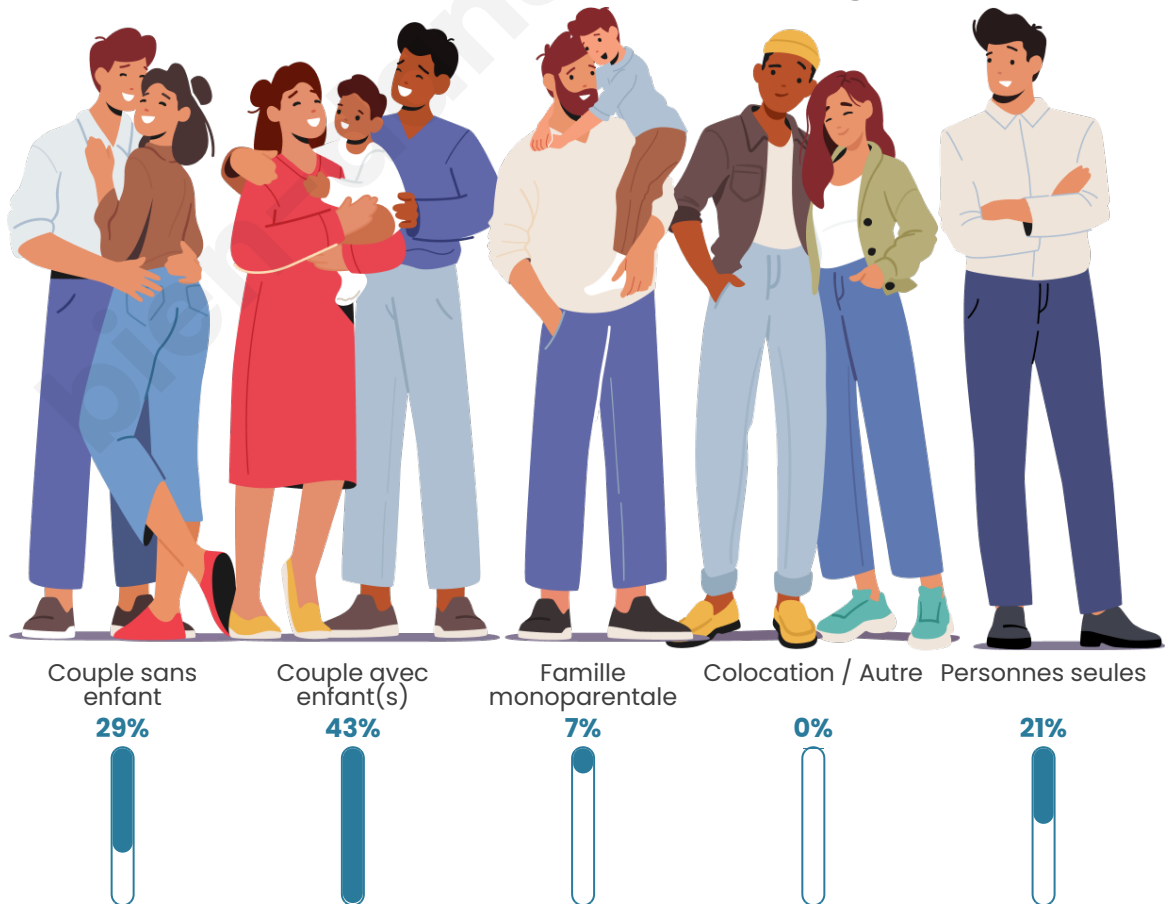

Tranche d'âge

Activité professionnelle

Niveau de diplôme

Composition des ménages

Profils électoraux

Premier tour

	Marine LE PEN	33.33 %
	Emmanuel MACRON	23.61 %
	Jean-Luc MÉLENCHON	18.06 %
	Jean LASSALLE	6.94 %
	Nicolas DUPONT-AIGNAN	6.94 %
	Éric ZEMMOUR	4.17 %
	Yannick JADOT	4.17 %
	Fabien ROUSSEL	2.78 %
	Nathalie ARTHAUD	0.00 %
	Anne HIDALGO	0.00 %
	Valérie PÉCRESSE	0.00 %
	Philippe POUTOU	0.00 %