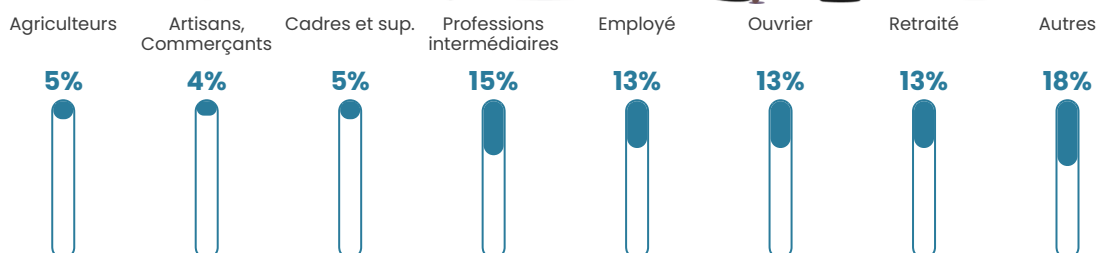

Revenu moyen

22 500 €/an

Evolution du nombre d'habitants

Sources : Institut national de la statistique et des études économiques (insee) selon Les dernières parutions officielles de 2024 portant sur les années 2020, 2021 et 2022.

Tranche d'âge

Activité professionnelle

Niveau de diplôme

Composition des ménages

Profils électoraux

Premier tour

	Marine LE PEN	34.50 %
	Emmanuel MACRON	23.98 %
	Jean-Luc MÉLENCHON	16.37 %
	Éric ZEMMOUR	7.60 %
	Valérie PÉCRESE	5.26 %
	Jean LASSALLE	3.51 %
	Fabien ROUSSEL	2.92 %
	Yannick JADOT	2.34 %
	Philippe POUTOU	1.17 %
	Nicolas DUPONT-AIGNAN	1.17 %
	Nathalie ARTHAUD	0.58 %
	Anne HIDALGO	0.58 %