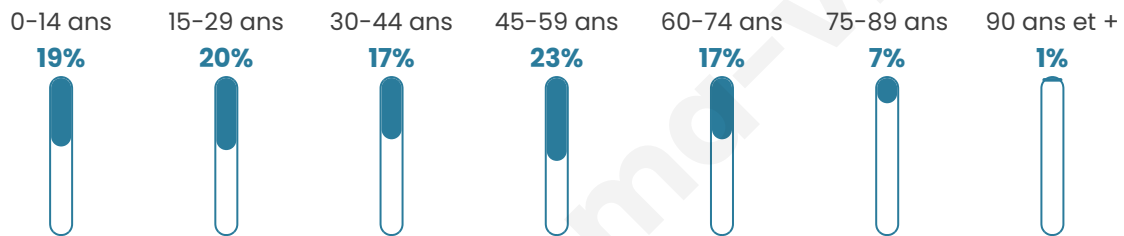

Age moyen

40 ans

Pop active

52.4%

Taux chômage

6.3%

Pop densité

55 h/km²

Revenu moyen

22 500 €/an

Evolution du nombre d'habitants

Sources : Institut national de la statistique et des études économiques (insee) selon Les dernières parutions officielles de 2024 portant sur les années 2020, 2021 et 2022.

Tranche d'âge

Activité professionnelle

Niveau de diplôme

Composition des ménages

Profils électoraux

Premier tour

	Marine LE PEN	34.50 %
	Emmanuel MACRON	23.98 %
	Jean-Luc MÉLENCHON	16.37 %
	Éric ZEMMOUR	7.60 %
	Valérie PÉCRESE	5.26 %
	Jean LASSALLE	3.51 %
	Fabien ROUSSEL	2.92 %
	Yannick JADOT	2.34 %
	Philippe POUTOU	1.17 %
	Nicolas DUPONT-AIGNAN	1.17 %
	Nathalie ARTHAUD	0.58 %
	Anne HIDALGO	0.58 %

232 inscrits

Participation : 75.86%

Votes blancs : 2.27%

Votes nuls : 0.57%

Second tour

	Emmanuel MACRON	43,09 %
	Marine LE PEN	56,91 %

233 inscrits

Participation : 80.69%