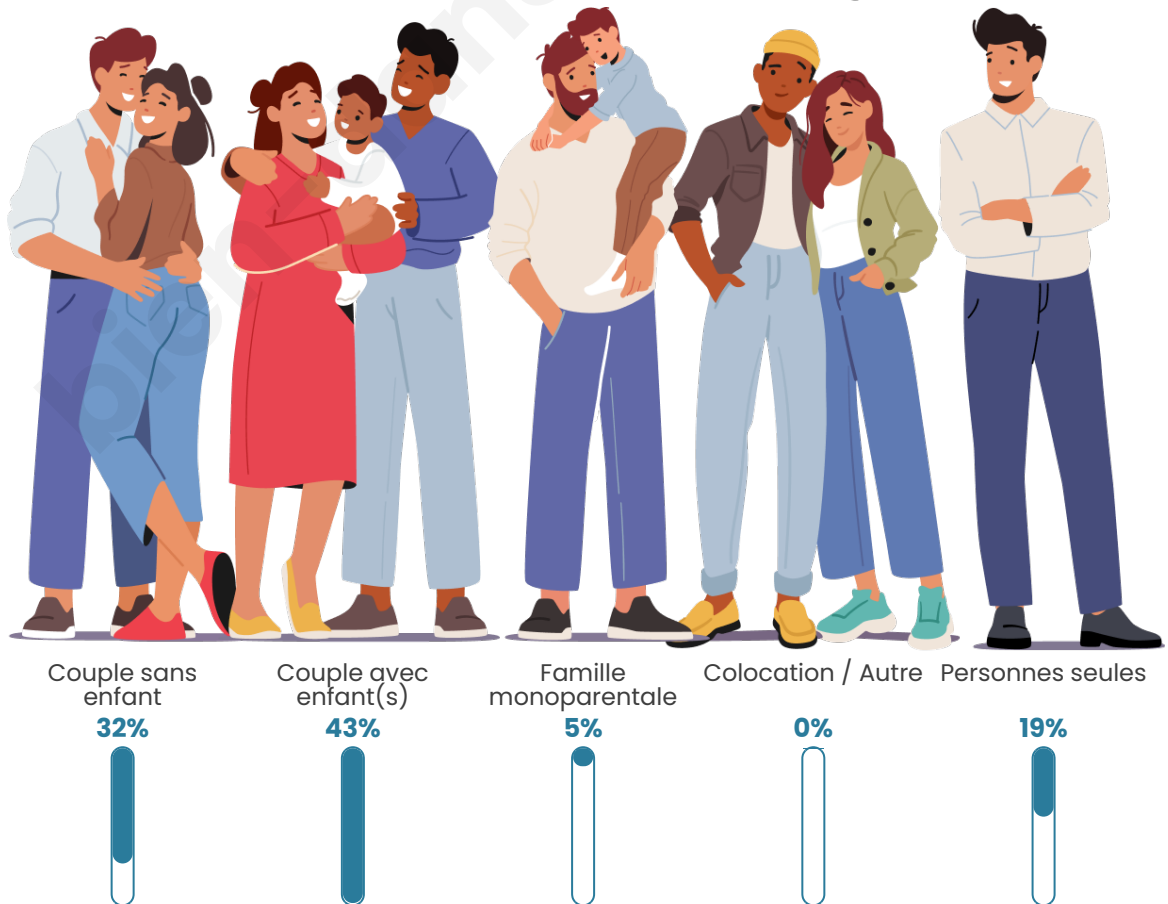

Tranche d'âge

Activité professionnelle

Niveau de diplôme

Composition des ménages

Profils électoraux

Premier tour

	Marine LE PEN	34.50 %
	Emmanuel MACRON	23.98 %
	Jean-Luc MÉLENCHON	16.37 %
	Éric ZEMMOUR	7.60 %
	Valérie PÉCRESE	5.26 %
	Jean LASSALLE	3.51 %
	Fabien ROUSSEL	2.92 %
	Yannick JADOT	2.34 %
	Philippe POUTOU	1.17 %
	Nicolas DUPONT-AIGNAN	1.17 %
	Nathalie ARTHAUD	0.58 %
	Anne HIDALGO	0.58 %