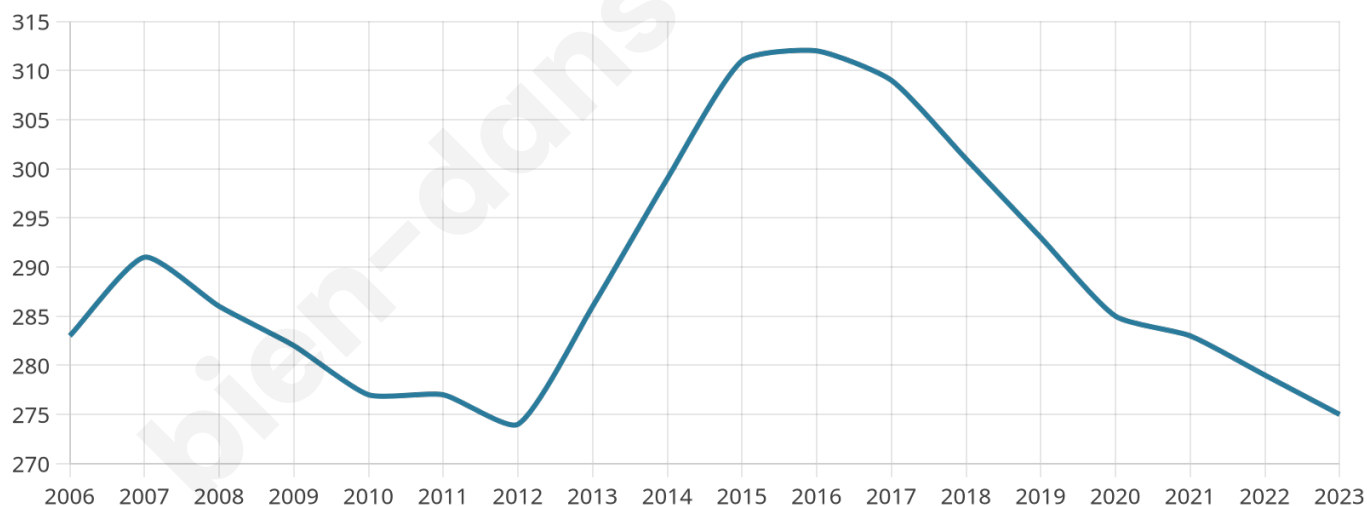

Age moyen

40 ans

Pop active

52.4%

Taux chômage

6.3%

Pop densité

55 h/km²

Revenu moyen

22 500 €/an

Evolution du nombre d'habitants

Sources : Institut national de la statistique et des études économiques (insee) selon Les dernières parutions officielles de 2024 portant sur les années 2020, 2021 et 2022.