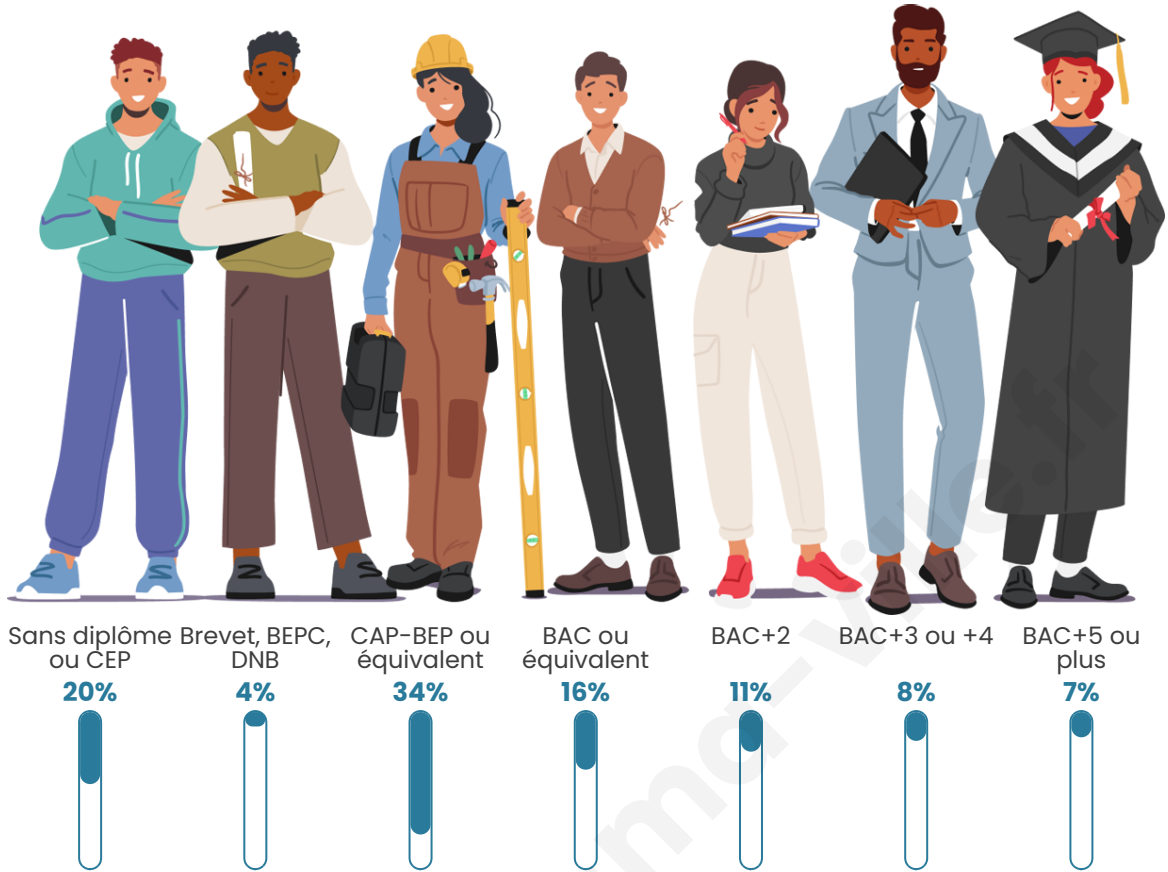

Tranche d'âge

Activité professionnelle

Niveau de diplôme

Composition des ménages

Profils électoraux

Premier tour

	Marine LE PEN	34.50 %
	Emmanuel MACRON	23.98 %
	Jean-Luc MÉLENCHON	16.37 %
	Éric ZEMMOUR	7.60 %
	Valérie PÉCRESE	5.26 %
	Jean LASSALLE	3.51 %
	Fabien ROUSSEL	2.92 %
	Yannick JADOT	2.34 %
	Philippe POUTOU	1.17 %
	Nicolas DUPONT-AIGNAN	1.17 %
	Nathalie ARTHAUD	0.58 %
	Anne HIDALGO	0.58 %