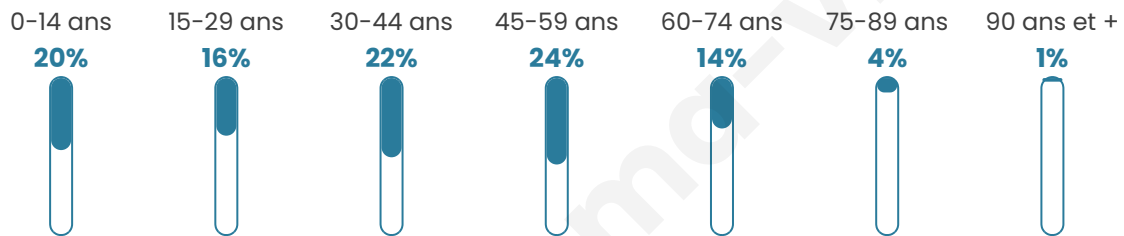

# Statistiques sur la population

Nombre d'habitants

**684**

Age moyen

**39 ans**

Pop active

**54.4%**

Taux chômage

**8.3%**

Pop densité

**57 h/km<sup>2</sup>**

Revenu moyen

**23 020 €/an**

## Evolution du nombre d'habitants

Sources : Institut national de la statistique et des études économiques (insee) selon Les dernières parutions officielles de 2024 portant sur les années 2020, 2021 et 2022.

## Tranche d'âge