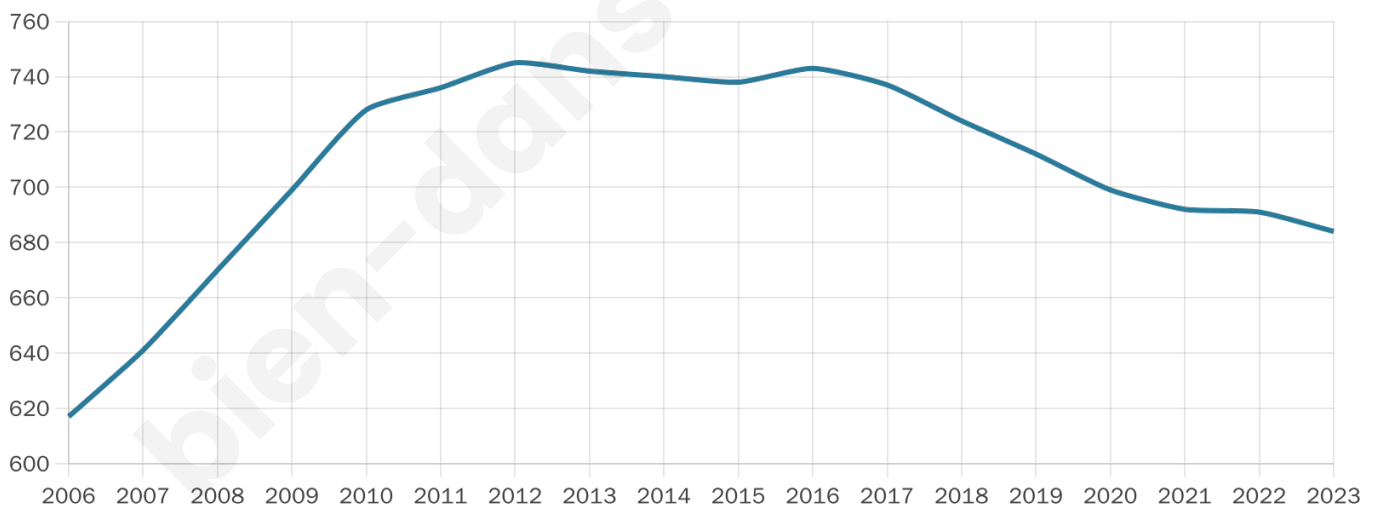

# Statistiques sur la population

Nombre d'habitants

**684**

Age moyen

**39 ans**

Pop active

**54.4%**

Taux chômage

**8.3%**

Pop densité

**57 h/km<sup>2</sup>**

Revenu moyen

**23 020 €/an**

## Evolution du nombre d'habitants

Sources : Institut national de la statistique et des études économiques (insee) selon Les dernières parutions officielles de 2024 portant sur les années 2020, 2021 et 2022.