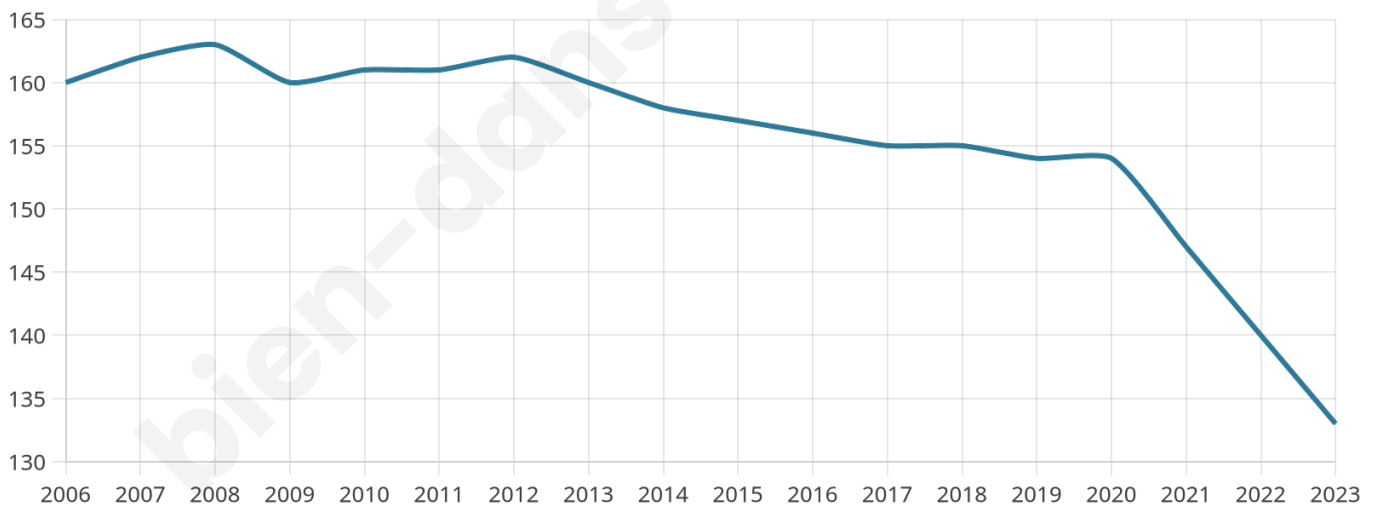

42 ans

Pop active

61.7%

Taux chômage

9.4%

Pop densité

19 h/km²

Revenu moyen

25 120 €/an

Evolution du nombre d'habitants

Sources : Institut national de la statistique et des études économiques (insee) selon Les dernières parutions officielles de 2024 portant sur les années 2020, 2021 et 2022.