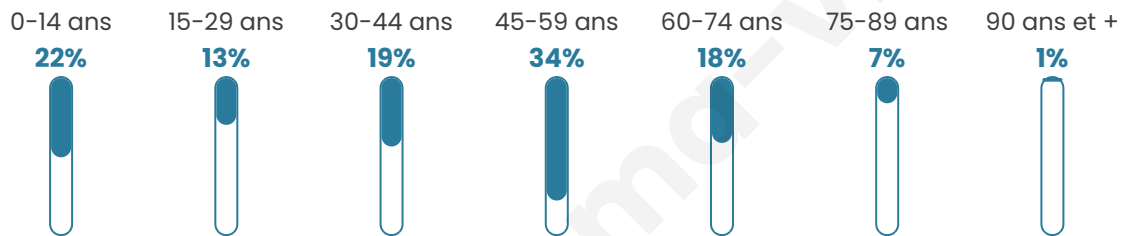

42 ans

Pop active

61.7%

Taux chômage

9.4%

Pop densité

19 h/km²

Revenu moyen

25 120 €/an

Evolution du nombre d'habitants

Sources : Institut national de la statistique et des études économiques (insee) selon Les dernières parutions officielles de 2024 portant sur les années 2020, 2021 et 2022.

Tranche d'âge

Activité professionnelle

Niveau de diplôme

Composition des ménages

Profils électoraux

Premier tour

	Marine LE PEN	45.54 %
	Emmanuel MACRON	22.77 %
	Jean-Luc MÉLENCHON	10.89 %
	Éric ZEMMOUR	8.91 %
	Nicolas DUPONT-AIGNAN	2.97 %
	Jean LASSALLE	1.98 %
	Yannick JADOT	1.98 %
	Valérie PÉCRESSE	1.98 %
	Nathalie ARTHAUD	0.99 %
	Fabien ROUSSEL	0.99 %
	Anne HIDALGO	0.99 %
	Philippe POUTOU	0.00 %