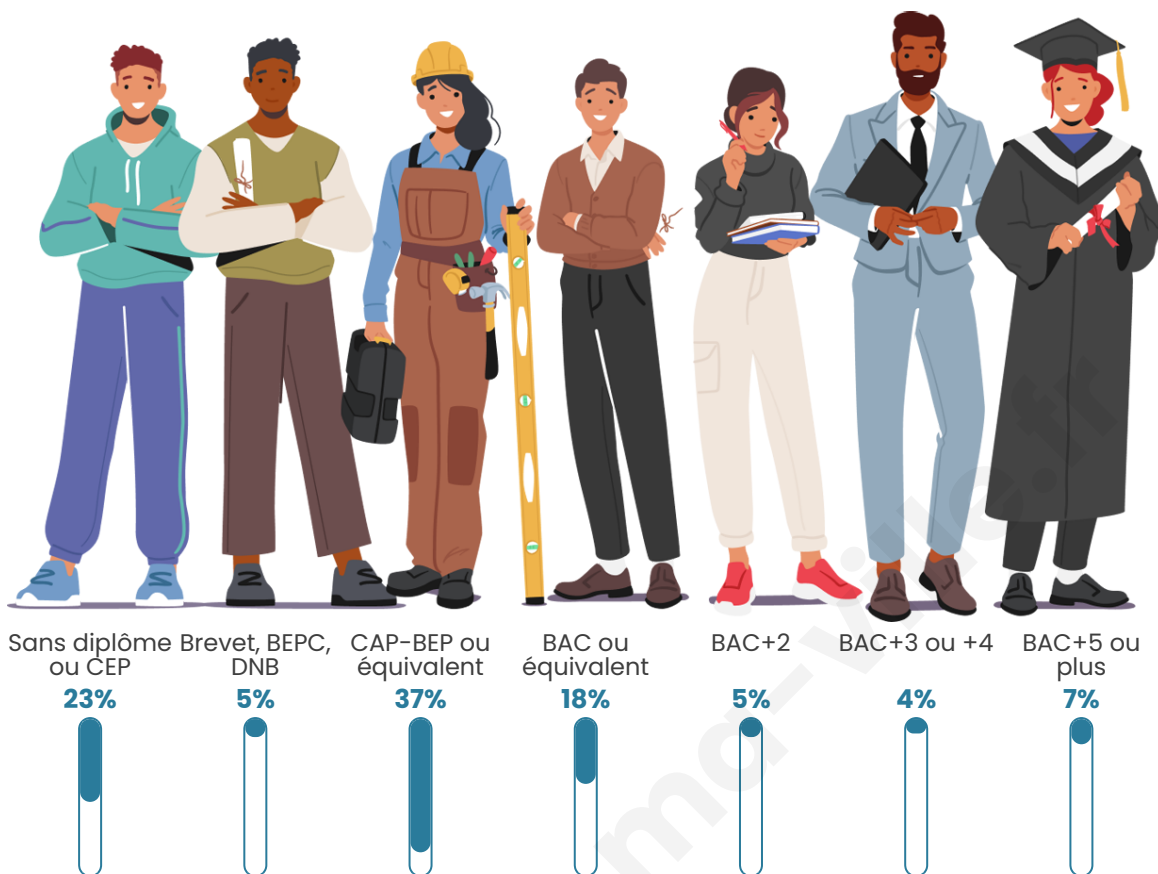

42 ans

Pop active

61.7%

Taux chômage

9.4%

Pop densité

19 h/km²

Revenu moyen

Tranche d'âge

Activité professionnelle

Niveau de diplôme

Composition des ménages

Profils électoraux

Premier tour

	Marine LE PEN	45.54 %
	Emmanuel MACRON	22.77 %
	Jean-Luc MÉLENCHON	10.89 %
	Éric ZEMMOUR	8.91 %
	Nicolas DUPONT-AIGNAN	2.97 %
	Jean LASSALLE	1.98 %
	Yannick JADOT	1.98 %
	Valérie PÉCRESSE	1.98 %
	Nathalie ARTHAUD	0.99 %
	Fabien ROUSSEL	0.99 %
	Anne HIDALGO	0.99 %
	Philippe POUTOU	0.00 %