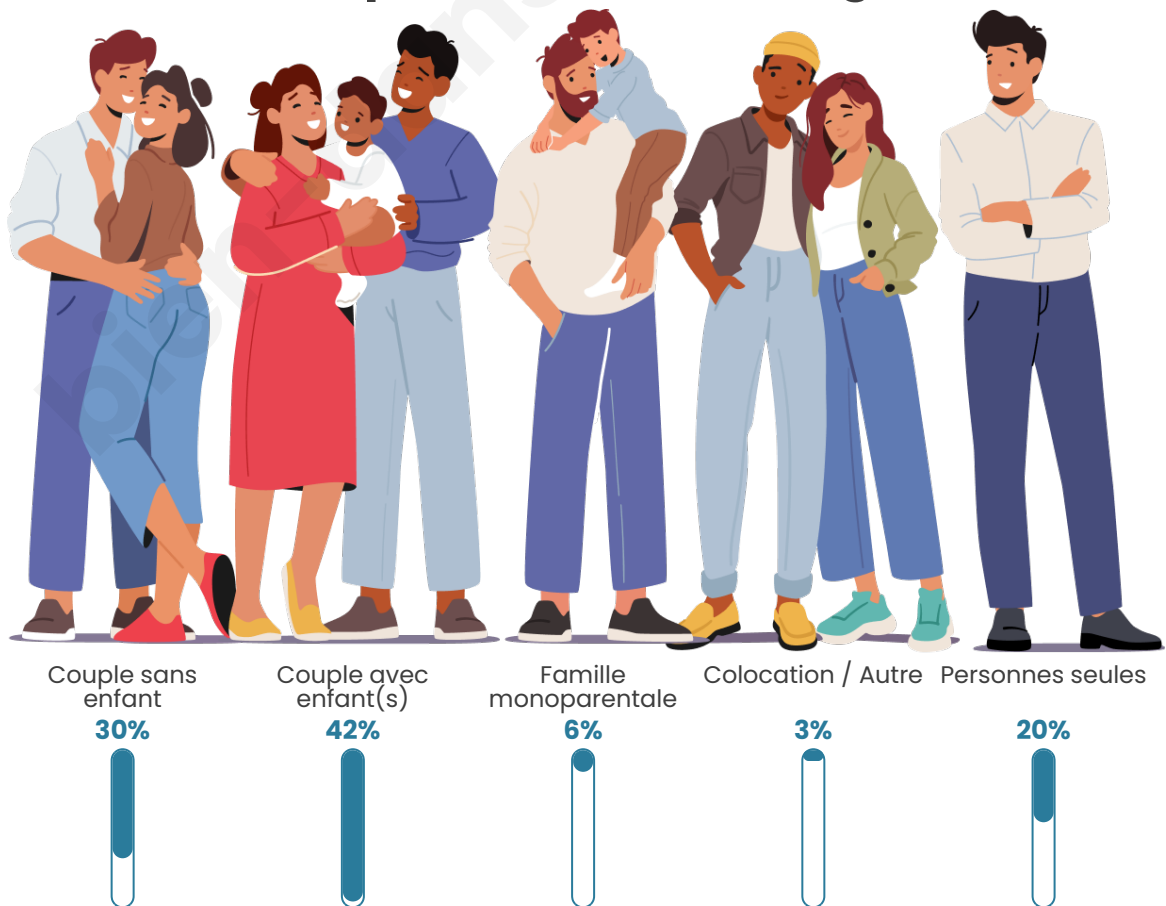

Tranche d'âge

Activité professionnelle

Niveau de diplôme

Composition des ménages

Profils électoraux

Premier tour

	Marine LE PEN	37.39 %
	Emmanuel MACRON	16.52 %
	Jean-Luc MÉLENCHON	14.78 %
	Éric ZEMMOUR	12.17 %
	Jean LASSALLE	6.09 %
	Fabien ROUSSEL	4.35 %
	Nicolas DUPONT-AIGNAN	3.48 %
	Yannick JADOT	1.74 %
	Nathalie ARTHAUD	0.87 %
	Anne HIDALGO	0.87 %
	Valérie PÉCRESSE	0.87 %
	Philippe POUTOU	0.87 %