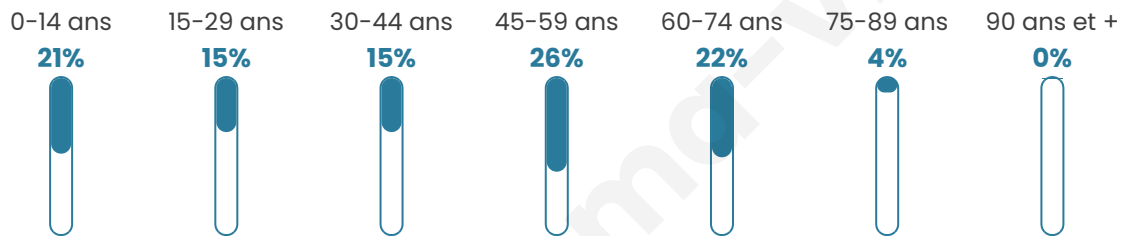

41 ans

Pop active

43.3%

Taux chômage

5.5%

Pop densité

68 h/km²

Revenu moyen

21 430 €/an

Evolution du nombre d'habitants

Sources : Institut national de la statistique et des études économiques (insee) selon Les dernières parutions officielles de 2024 portant sur les années 2020, 2021 et 2022.

Tranche d'âge

Activité professionnelle

Niveau de diplôme

Composition des ménages

Profils électoraux

Premier tour

	Marine LE PEN	37.39 %
	Emmanuel MACRON	16.52 %
	Jean-Luc MÉLENCHON	14.78 %
	Éric ZEMMOUR	12.17 %
	Jean LASSALLE	6.09 %
	Fabien ROUSSEL	4.35 %
	Nicolas DUPONT-AIGNAN	3.48 %
	Yannick JADOT	1.74 %
	Nathalie ARTHAUD	0.87 %
	Anne HIDALGO	0.87 %
	Valérie PÉCRESSE	0.87 %
	Philippe POUTOU	0.87 %