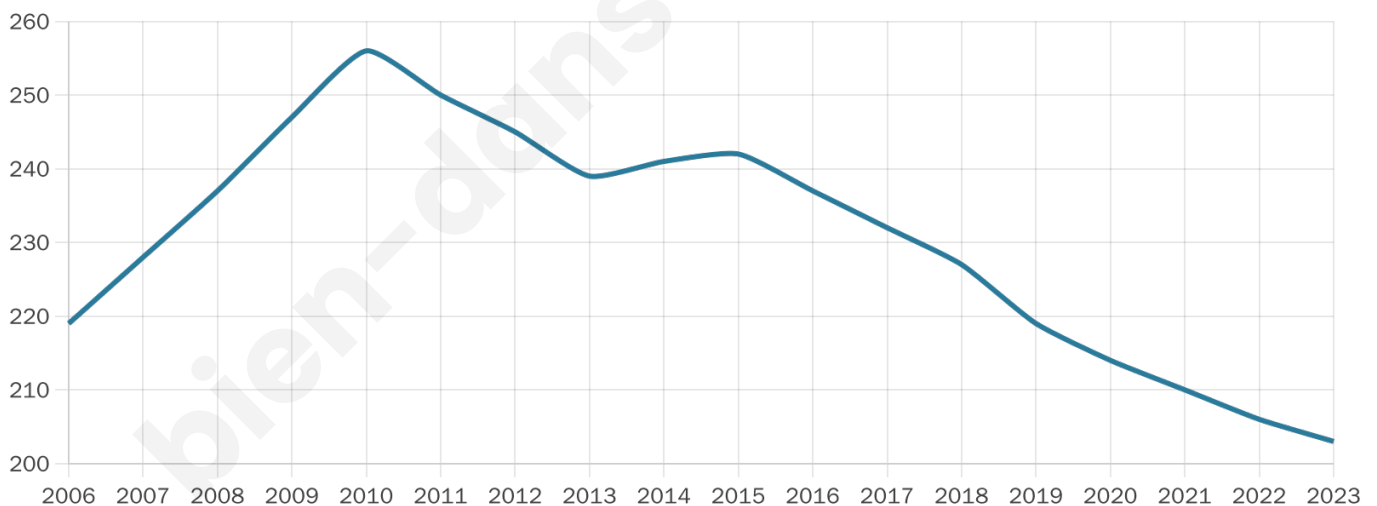

41 ans

Pop active

43.3%

Taux chômage

5.5%

Pop densité

68 h/km²

Revenu moyen

21 430 €/an

Evolution du nombre d'habitants

Sources : Institut national de la statistique et des études économiques (insee) selon Les dernières parutions officielles de 2024 portant sur les années 2020, 2021 et 2022.