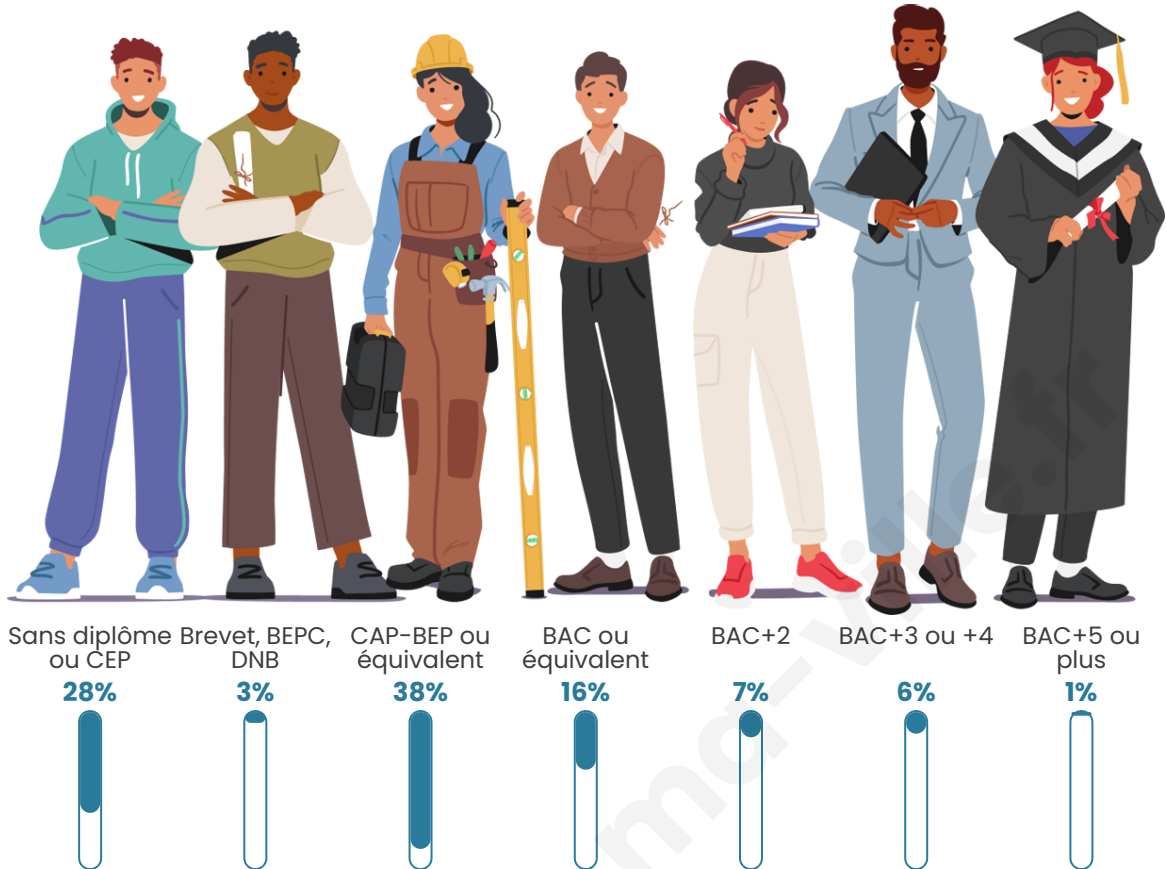

Tranche d'âge

Activité professionnelle

Niveau de diplôme

Composition des ménages

Profils électoraux

Premier tour

	Marine LE PEN	37.39 %
	Emmanuel MACRON	16.52 %
	Jean-Luc MÉLENCHON	14.78 %
	Éric ZEMMOUR	12.17 %
	Jean LASSALLE	6.09 %
	Fabien ROUSSEL	4.35 %
	Nicolas DUPONT-AIGNAN	3.48 %
	Yannick JADOT	1.74 %
	Nathalie ARTHAUD	0.87 %
	Anne HIDALGO	0.87 %
	Valérie PÉCRESSE	0.87 %
	Philippe POUTOU	0.87 %