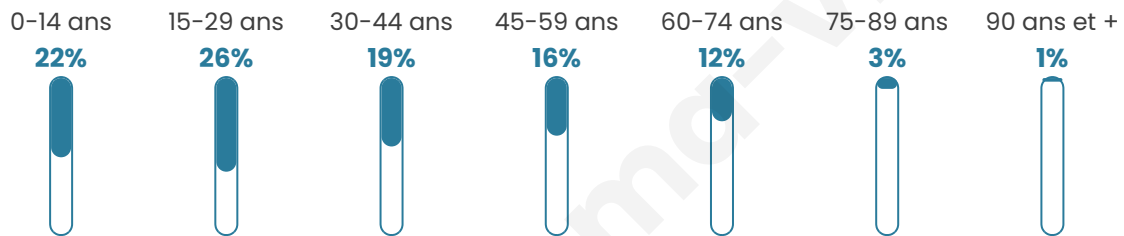

514

Age moyen

34 ans

Pop active

47.3%

Taux chômage

5%

Pop densité

86 h/km²

Revenu moyen

31 520 €/an

Evolution du nombre d'habitants

Sources : Institut national de la statistique et des études économiques (insee) selon Les dernières parutions officielles de 2024 portant sur les années 2020, 2021 et 2022.

Tranche d'âge

Activité professionnelle

Niveau de diplôme

Composition des ménages

Profils électoraux

Premier tour

	Emmanuel MACRON	38.97 %
	Marine LE PEN	25.00 %
	Jean-Luc MÉLENCHON	12.50 %
	Valérie PÉCRESSÉ	6.62 %
	Éric ZEMMOUR	5.51 %
	Yannick JADOT	3.31 %
	Nicolas DUPONT-AIGNAN	3.31 %
	Jean LASSALLE	1.84 %
	Fabien ROUSSEL	1.10 %
	Anne HIDALGO	0.74 %
	Philippe POUTOU	0.74 %
	Nathalie ARTHAUD	0.37 %

332 inscrits

Participation : 83.73%

Votes blancs : 2.16%

Votes nuls : 0.00%

Second tour

	Emmanuel MACRON	62,75 %
	Marine LE PEN	37,25 %

332 inscrits

Participation : 79.82%