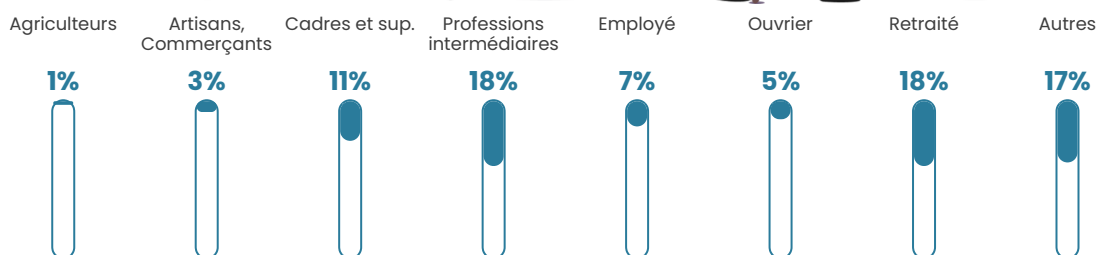

86 h/km²

Revenu moyen

31 520 €/an

Evolution du nombre d'habitants

Sources : Institut national de la statistique et des études économiques (insee) selon Les dernières parutions officielles de 2024 portant sur les années 2020, 2021 et 2022.

Tranche d'âge

Activité professionnelle

Niveau de diplôme

Composition des ménages

Profils électoraux

Premier tour

	Emmanuel MACRON	38.97 %
	Marine LE PEN	25.00 %
	Jean-Luc MÉLENCHON	12.50 %
	Valérie PÉCRESSÉ	6.62 %
	Éric ZEMMOUR	5.51 %
	Yannick JADOT	3.31 %
	Nicolas DUPONT-AIGNAN	3.31 %
	Jean LASSALLE	1.84 %
	Fabien ROUSSEL	1.10 %
	Anne HIDALGO	0.74 %
	Philippe POUTOU	0.74 %
	Nathalie ARTHAUD	0.37 %