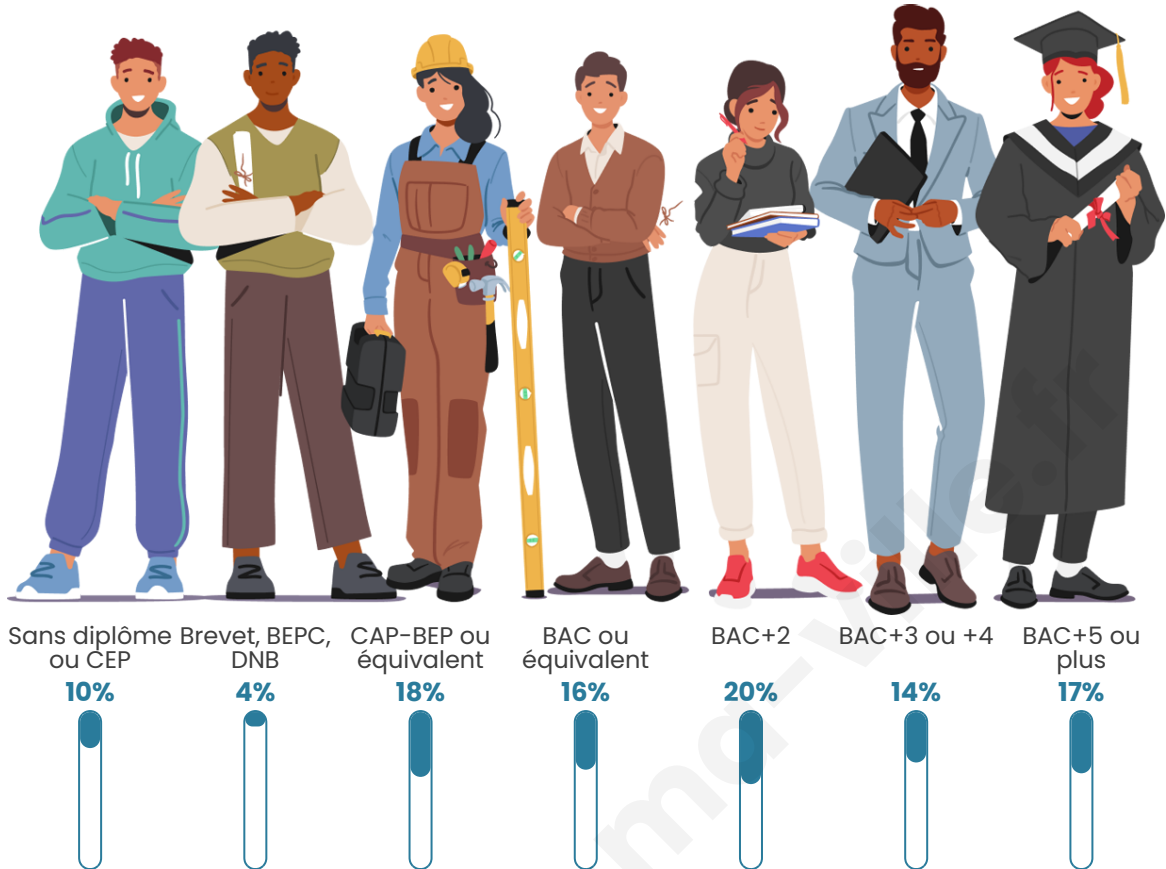

514

Age moyen

34 ans

Pop active

47.3%

Taux chômage

5%

Pop densité

Tranche d'âge

Activité professionnelle

Niveau de diplôme

Composition des ménages

Profils électoraux

Premier tour

	Emmanuel MACRON	38.97 %
	Marine LE PEN	25.00 %
	Jean-Luc MÉLENCHON	12.50 %
	Valérie PÉCRESSÉ	6.62 %
	Éric ZEMMOUR	5.51 %
	Yannick JADOT	3.31 %
	Nicolas DUPONT-AIGNAN	3.31 %
	Jean LASSALLE	1.84 %
	Fabien ROUSSEL	1.10 %
	Anne HIDALGO	0.74 %
	Philippe POUTOU	0.74 %
	Nathalie ARTHAUD	0.37 %