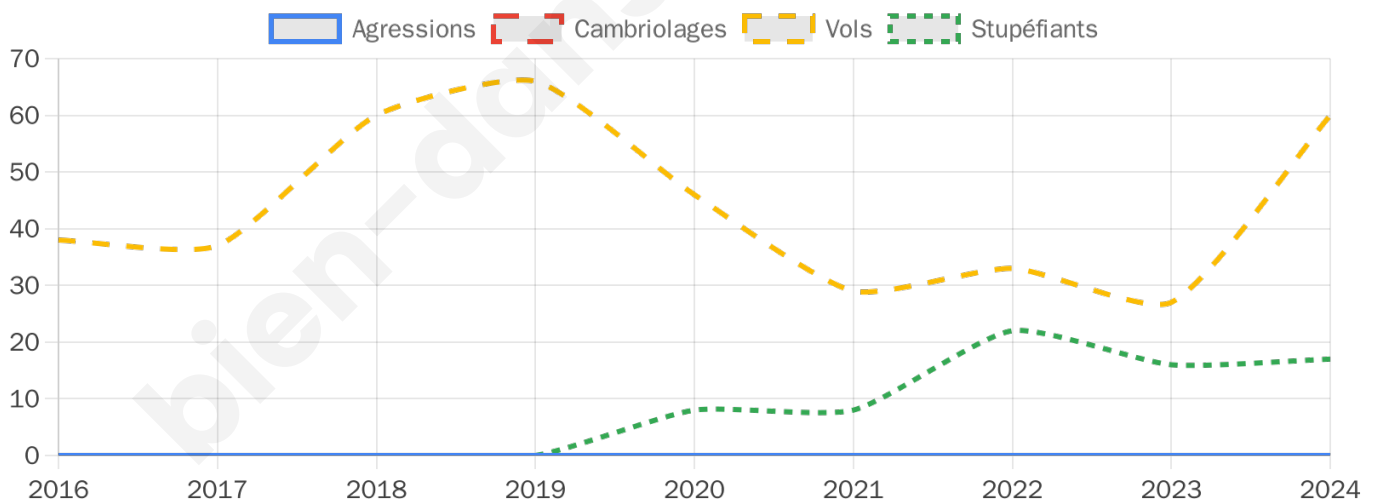

332 inscrits

Participation : 83.73%

Votes blancs : 2.16%

Votes nuls : 0.00%

Second tour

	Emmanuel MACRON	62,75 %
	Marine LE PEN	37,25 %

332 inscrits

Participation : 79.82%

60

Stupéfiants

17

Evolution du nombre d'infractions

Pour comparer

(en proportion du nombre d'habitants)

Sources : Bases statistiques communale, départementale et régionale de la délinquance enregistrée par la police et la gendarmerie nationales selon les dernières parutions officielles de 2025 portant sur l'année 2024 ([data.gouv](https://data.gouv.fr)).