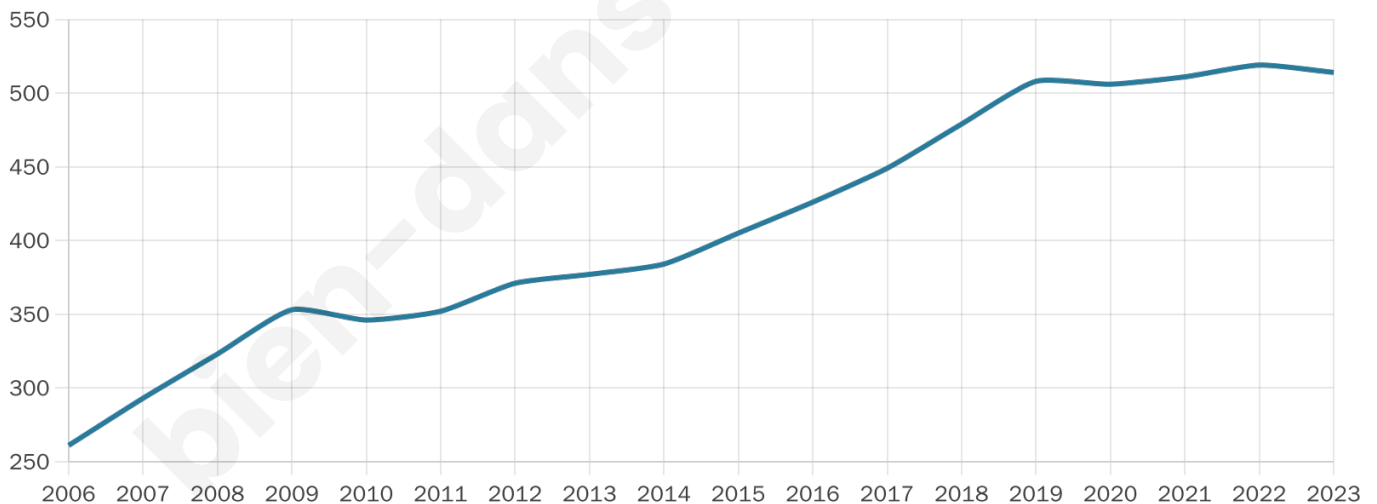

514

Age moyen

34 ans

Pop active

47.3%

Taux chômage

5%

Pop densité

86 h/km²

Revenu moyen

31 520 €/an

Evolution du nombre d'habitants

Sources : Institut national de la statistique et des études économiques (insee) selon Les dernières parutions officielles de 2024 portant sur les années 2020, 2021 et 2022.