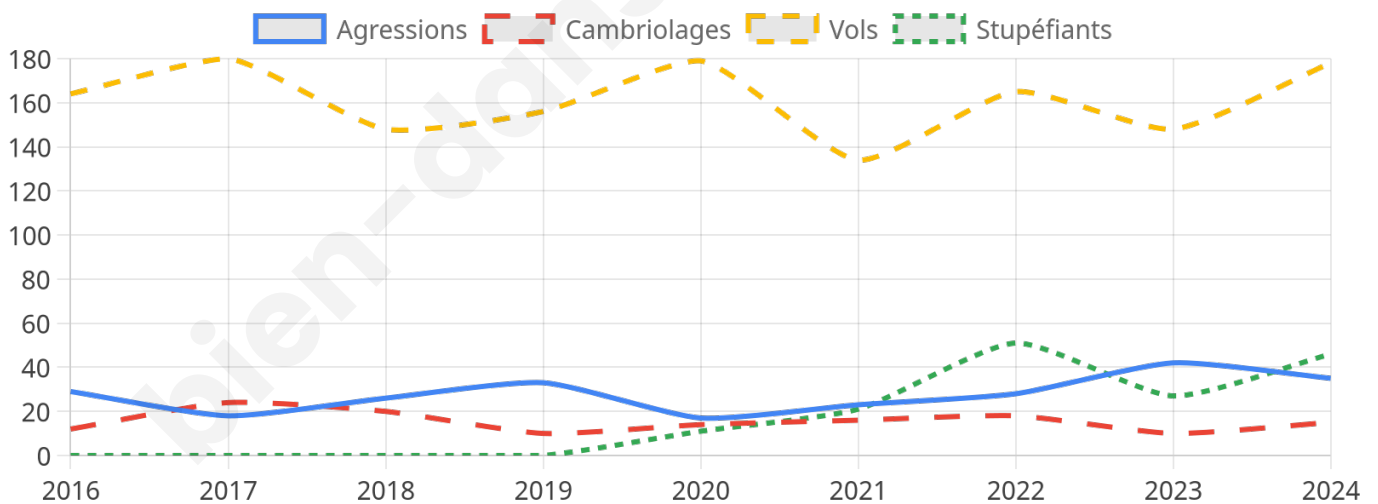

2 430 inscrits

Participation : 71.48%

Votes blancs : 0.98%

Votes nuls : 1.15%

Second tour

	Emmanuel MACRON	49,27 %
	Marine LE PEN	50,73 %

2 430 inscrits

Participation : 65.1%

Votes blancs : 6.26%

Votes nuls : 2.53%

Sécurité

Agressions physiques / sexuelles

35

Cambriolages

15

Vols / dégradations

178

Stupéfiants

46

Evolution du nombre d'infractions

Pour comparer

(en proportion du nombre d'habitants)

Sources : Bases statistiques communale, départementale et régionale de la délinquance enregistrée par la police et la gendarmerie nationales selon les dernières parutions officielles de 2025 portant sur l'année 2024 ([data.gouv](https://data.gouv.fr)).