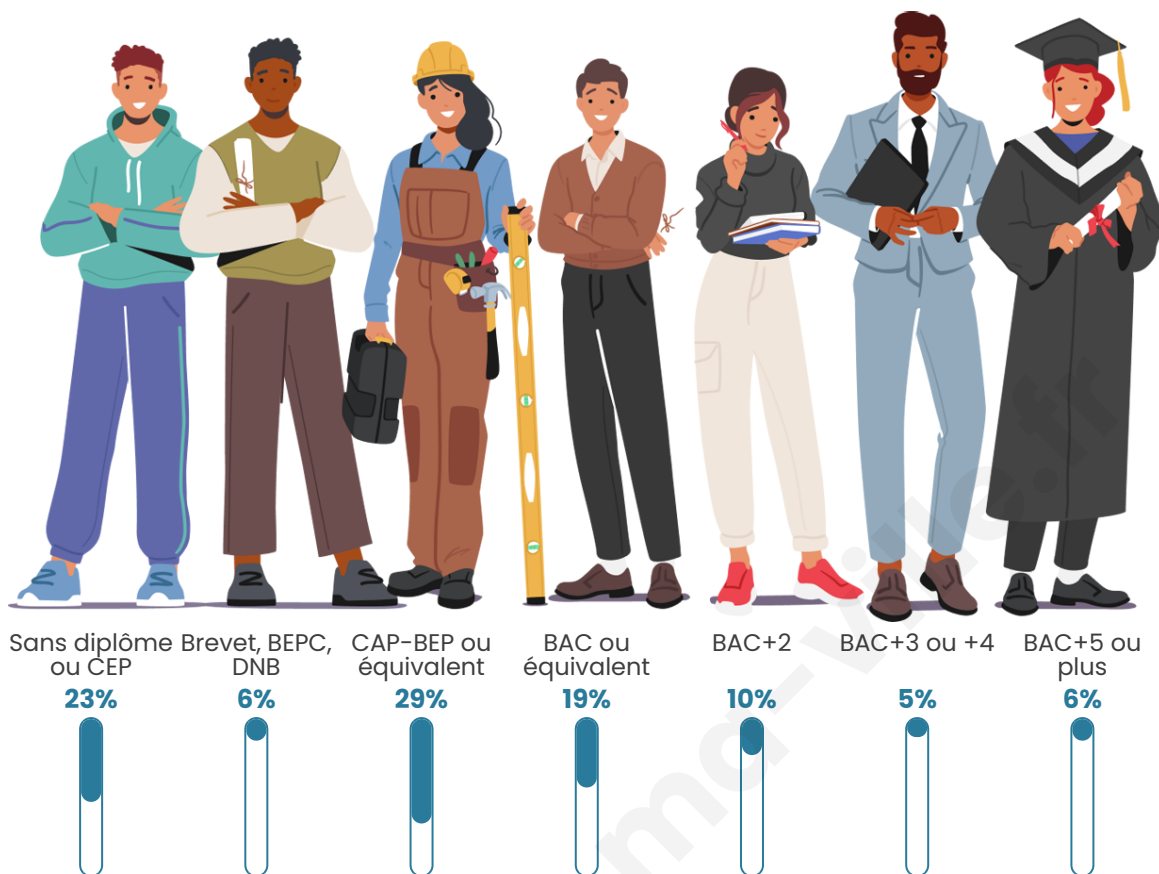

Tranche d'âge

Activité professionnelle

Niveau de diplôme

Composition des ménages

Profils électoraux

Premier tour

	Jean-Luc MÉLENCHON	32.47 %
	Marine LE PEN	29.18 %
	Emmanuel MACRON	18.59 %
	Éric ZEMMOUR	7.35 %
	Valérie PÉCRESSÉ	3.29 %
	Fabien ROUSSEL	2.29 %
	Yannick JADOT	2.24 %
	Nicolas DUPONT- AIGNAN	1.76 %
	Jean LASSALLE	1.53 %
	Philippe POUTOU	0.53 %
	Nathalie ARTHAUD	0.47 %
	Anne HIDALGO	0.29 %