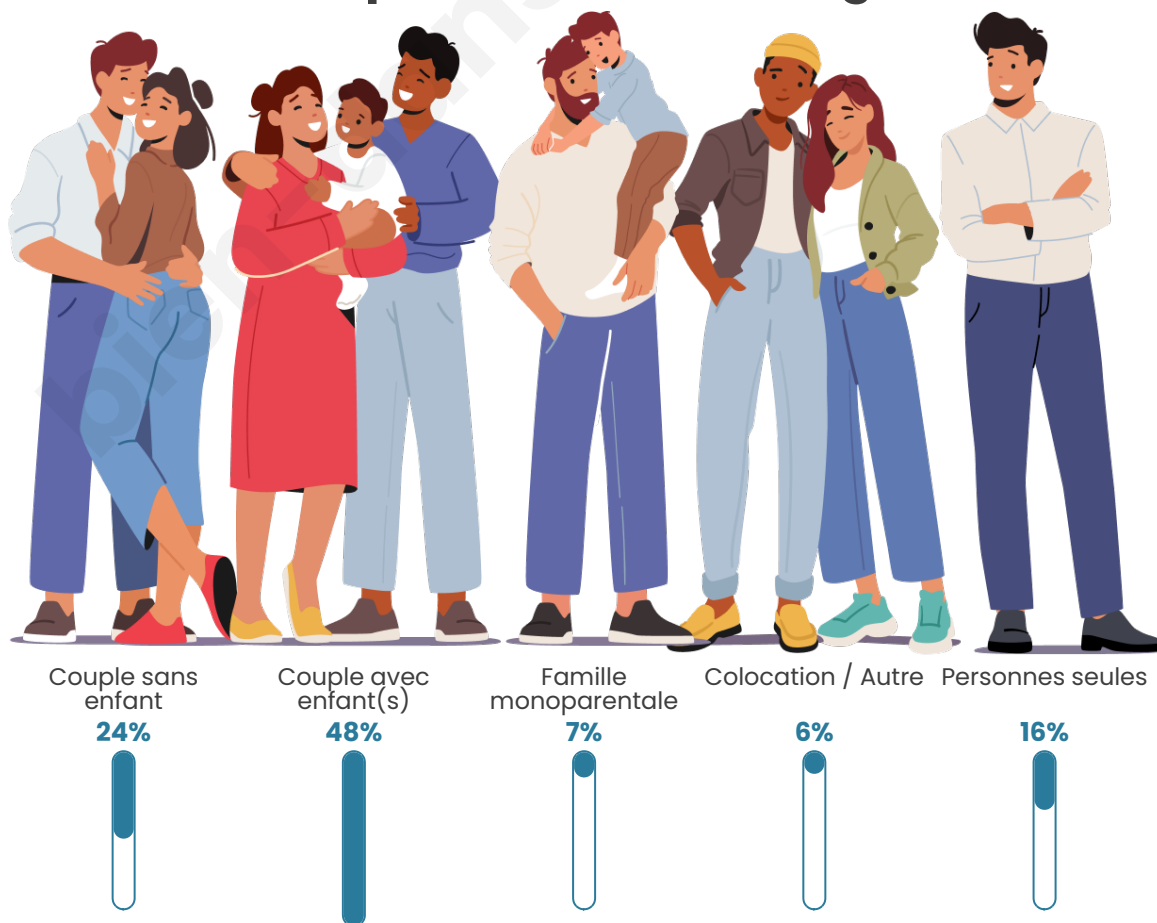

Tranche d'âge

Activité professionnelle

Niveau de diplôme

Composition des ménages

Profils électoraux

Premier tour

	Jean-Luc MÉLENCHON	32.47 %
	Marine LE PEN	29.18 %
	Emmanuel MACRON	18.59 %
	Éric ZEMMOUR	7.35 %
	Valérie PÉCRESSÉ	3.29 %
	Fabien ROUSSEL	2.29 %
	Yannick JADOT	2.24 %
	Nicolas DUPONT- AIGNAN	1.76 %
	Jean LASSALLE	1.53 %
	Philippe POUTOU	0.53 %
	Nathalie ARTHAUD	0.47 %
	Anne HIDALGO	0.29 %