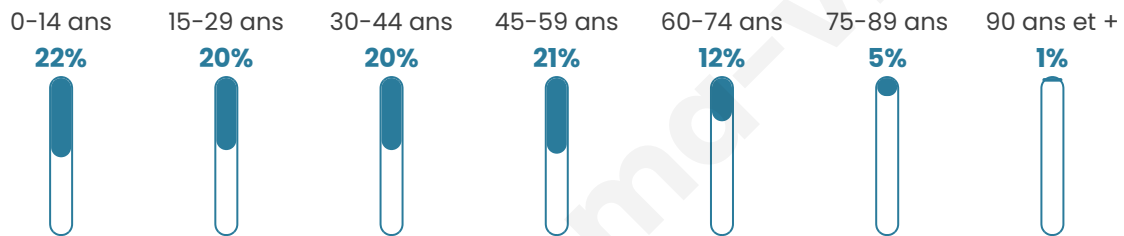

Age moyen

36 ans

Pop active

47.2%

Taux chômage

6.7%

Pop densité

1 520 h/km²

Revenu moyen

23 160 €/an

Evolution du nombre d'habitants

Sources : Institut national de la statistique et des études économiques (insee) selon Les dernières parutions officielles de 2024 portant sur les années 2020, 2021 et 2022.

Tranche d'âge

Activité professionnelle

Niveau de diplôme

Composition des ménages

Profils électoraux

Premier tour

	Jean-Luc MÉLENCHON	32.47 %
	Marine LE PEN	29.18 %
	Emmanuel MACRON	18.59 %
	Éric ZEMMOUR	7.35 %
	Valérie PÉCRESSÉ	3.29 %
	Fabien ROUSSEL	2.29 %
	Yannick JADOT	2.24 %
	Nicolas DUPONT- AIGNAN	1.76 %
	Jean LASSALLE	1.53 %
	Philippe POUTOU	0.53 %
	Nathalie ARTHAUD	0.47 %
	Anne HIDALGO	0.29 %