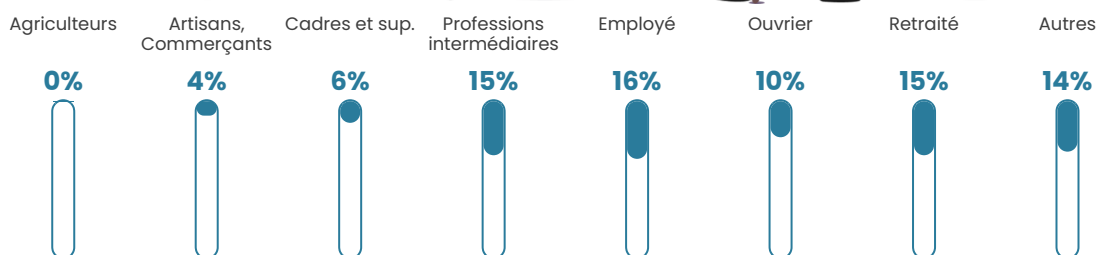

Revenu moyen

23 160 €/an

Evolution du nombre d'habitants

Sources : Institut national de la statistique et des études économiques (insee) selon Les dernières parutions officielles de 2024 portant sur les années 2020, 2021 et 2022.

Tranche d'âge

Activité professionnelle

Niveau de diplôme

Composition des ménages

Profils électoraux

Premier tour

	Jean-Luc MÉLENCHON	32.47 %
	Marine LE PEN	29.18 %
	Emmanuel MACRON	18.59 %
	Éric ZEMMOUR	7.35 %
	Valérie PÉCRESSÉ	3.29 %
	Fabien ROUSSEL	2.29 %
	Yannick JADOT	2.24 %
	Nicolas DUPONT- AIGNAN	1.76 %
	Jean LASSALLE	1.53 %
	Philippe POUTOU	0.53 %
	Nathalie ARTHAUD	0.47 %
	Anne HIDALGO	0.29 %