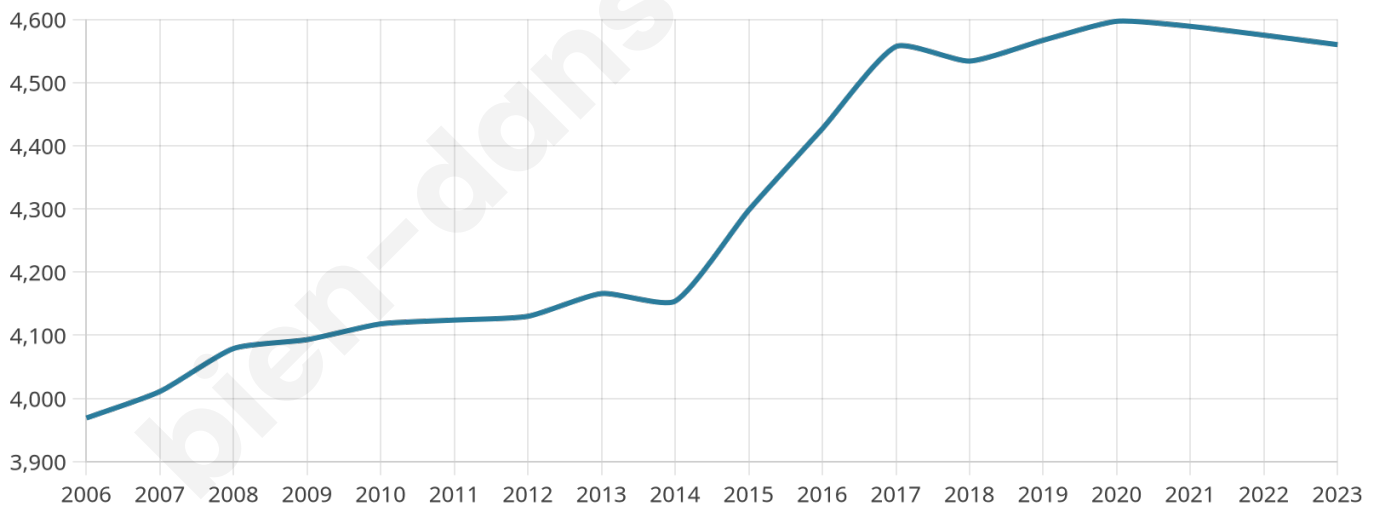

Version web

Ville de Le Thillay

Présenté par

BIEN dans
ma **VILLE** 

Sommaire

Situation géographique	3
Statistiques sur la population	4
Evolution du nombre d'habitants	4
Tranche d'âge	5
0-14 ans	5
15-29 ans	5
30-44 ans	5
45-59 ans	5
60-74 ans	5
75-89 ans	5
90 ans et +	5
Activité professionnelle	5
Agriculteurs	5
Artisans, Commerçants	5
Cadres et sup.	5
Professions intermédiaires	5
Employé	5
Ouvrier	5
Retraité	5
Autres	5
Niveau de diplôme	6
Sans diplôme ou CEP	6
Brevet, BEPC, DNB	6
CAP-BEP ou équivalent	6
BAC ou équivalent	6
BAC+2	6
BAC+3 ou +4	6
BAC+5 ou plus	6
Composition des ménages	6
Couple sans enfant	6
Couple avec enfant(s)	6
Famille monoparentale	6
Colocation / Autre	6
Personnes seules	6
Profil électoraux	7
Premier tour	7
Sécurité	8
Evolution du nombre d'infractions	8
Pour comparer	9
Services à la population	10
Commerce	10
Éducation	10
Villes autour de Le Thillay	11
Avis sur la ville de Le Thillay	12
Moyenne par critère	12
Villes autour de Le Thillay	12
Répartition des avis par note	12
Répartition des avis par note	12

Age moyen

36 ans

Pop active

47.2%

Taux chômage

6.7%

Pop densité

1 520 h/km²

Revenu moyen

23 160 €/an

Evolution du nombre d'habitants

Sources : Institut national de la statistique et des études économiques (insee) selon Les dernières parutions officielles de 2024 portant sur les années 2020, 2021 et 2022.