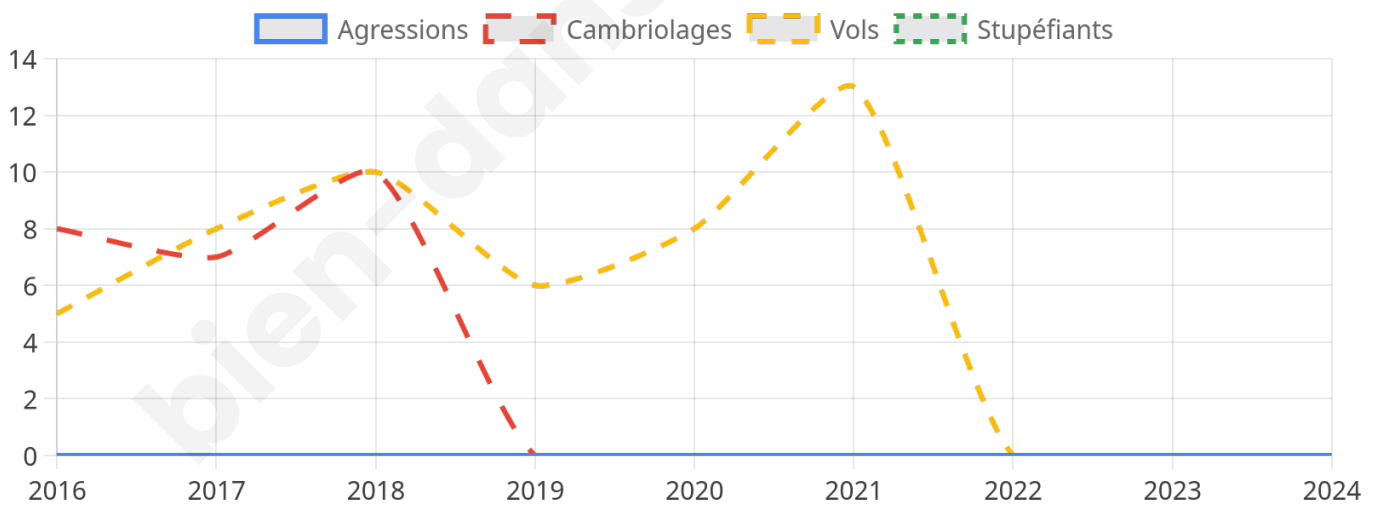

Sécurité

Agressions physiques / sexuelles

0

Cambriolages

0

Vols / dégradations

0

Stupéfiants

0

Evolution du nombre d'infractions