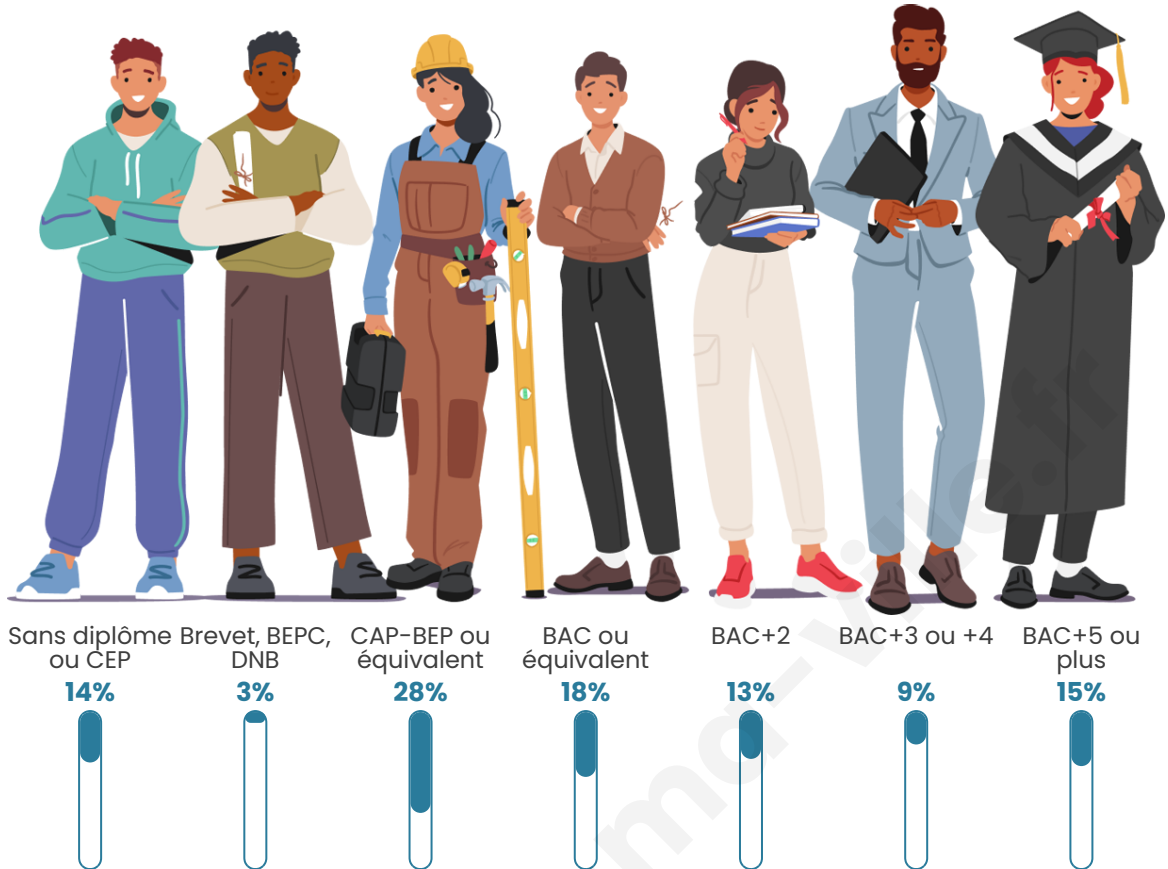

Age moyen

40 ans

Pop active

48.1%

Taux chômage

3.3%

Pop densité

252 h/km²

Tranche d'âge

Activité professionnelle

Niveau de diplôme

Composition des ménages

Profils électoraux

Premier tour

	Emmanuel MACRON	34.25 %
	Marine LE PEN	21.55 %
	Jean-Luc MÉLENCHON	16.02 %
	Éric ZEMMOUR	10.08 %
	Yannick JADOT	4.97 %
	Valérie PÉCRESE	4.14 %
	Nicolas DUPONT- AIGNAN	2.49 %
	Fabien ROUSSEL	2.35 %
	Jean LASSALLE	1.80 %
	Anne HIDALGO	1.52 %
	Philippe POUTOU	0.69 %
	Nathalie ARTHAUD	0.14 %