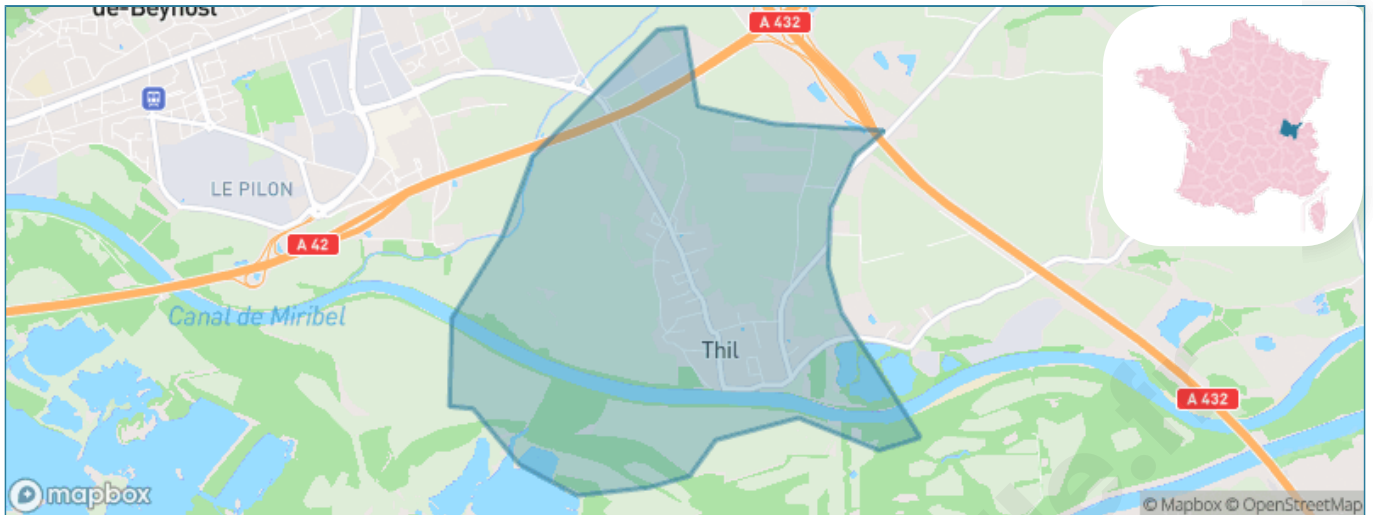

Version web

Ville de Thil

Présenté par

BIEN dans
ma **VILLE** 

Sommaire

Situation géographique	3
Statistiques sur la population	4
Evolution du nombre d'habitants	4
Tranche d'âge	5
0-14 ans	5
15-29 ans	5
30-44 ans	5
45-59 ans	5
60-74 ans	5
75-89 ans	5
90 ans et +	5
Activité professionnelle	5
Agriculteurs	5
Artisans, Commerçants	5
Cadres et sup.	5
Professions intermédiaires	5
Employé	5
Ouvrier	5
Retraité	5
Autres	5
Niveau de diplôme	6
Sans diplôme ou CEP	6
Brevet, BEPC, DNB	6
CAP-BEP ou équivalent	6
BAC ou équivalent	6
BAC+2	6
BAC+3 ou +4	6
BAC+5 ou plus	6
Composition des ménages	6
Couple sans enfant	6
Couple avec enfant(s)	6
Famille monoparentale	6
Colocation / Autre	6
Personnes seules	6
Profils électoraux	7
Premier tour	7
Sécurité	8
Evolution du nombre d'infractions	8
Pour comparer	9
Services à la population	10
Commerce	10
Éducation	10
Villes autour de Thil	11

Situation géographique

i Informations clés

- **Région** : Auvergne-Rhône-Alpes
- **Département** : Ain
- **Code postal** : 01120
- **Superficie** : 5 km²

Statistiques sur la population

Nombre d'habitants

1 261