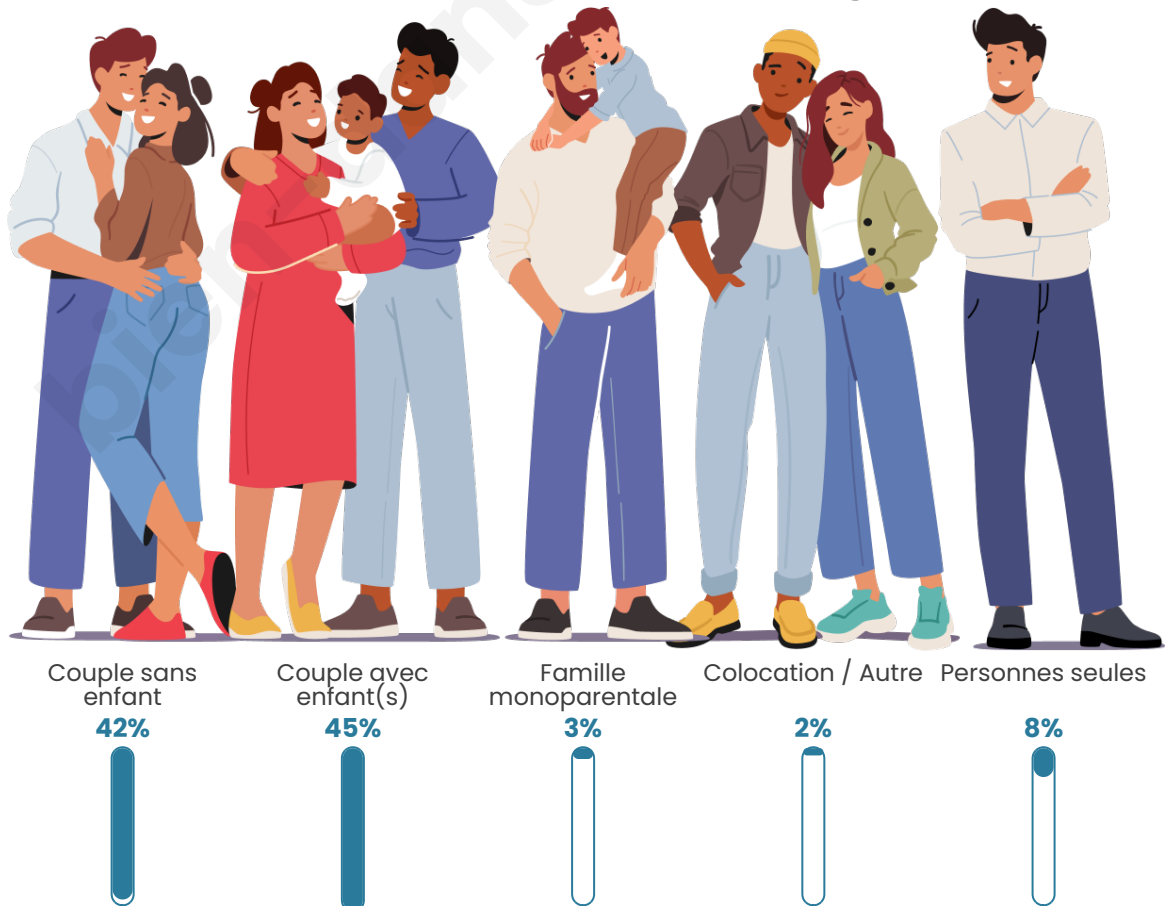

Tranche d'âge

Activité professionnelle

Niveau de diplôme

Composition des ménages

Profils électoraux

Premier tour

	Emmanuel MACRON	34.25 %
	Marine LE PEN	21.55 %
	Jean-Luc MÉLENCHON	16.02 %
	Éric ZEMMOUR	10.08 %
	Yannick JADOT	4.97 %
	Valérie PÉCRESE	4.14 %
	Nicolas DUPONT- AIGNAN	2.49 %
	Fabien ROUSSEL	2.35 %
	Jean LASSALLE	1.80 %
	Anne HIDALGO	1.52 %
	Philippe POUTOU	0.69 %
	Nathalie ARTHAUD	0.14 %