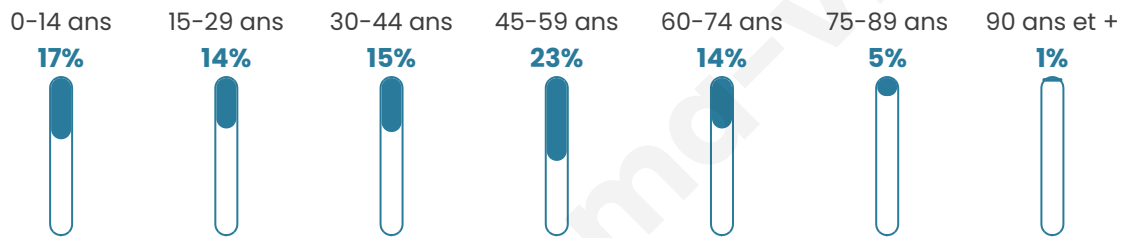

Age moyen

40 ans

Pop active

48.1%

Taux chômage

3.3%

Pop densité

252 h/km²

Revenu moyen

30 620 €/an

Evolution du nombre d'habitants

Sources : Institut national de la statistique et des études économiques (insee) selon Les dernières parutions officielles de 2024 portant sur les années 2020, 2021 et 2022.

Tranche d'âge

Activité professionnelle

Niveau de diplôme

Composition des ménages

Profils électoraux

Premier tour

	Emmanuel MACRON	34.25 %
	Marine LE PEN	21.55 %
	Jean-Luc MÉLENCHON	16.02 %
	Éric ZEMMOUR	10.08 %
	Yannick JADOT	4.97 %
	Valérie PÉCRESE	4.14 %
	Nicolas DUPONT- AIGNAN	2.49 %
	Fabien ROUSSEL	2.35 %
	Jean LASSALLE	1.80 %
	Anne HIDALGO	1.52 %
	Philippe POUTOU	0.69 %
	Nathalie ARTHAUD	0.14 %

916 inscrits

Participation : 80.9%

Votes blancs : 2.02%

Votes nuls : 0.27%

Second tour

	Emmanuel MACRON	62,46 %
	Marine LE PEN	37,54 %

917 inscrits

Participation : 80.48%