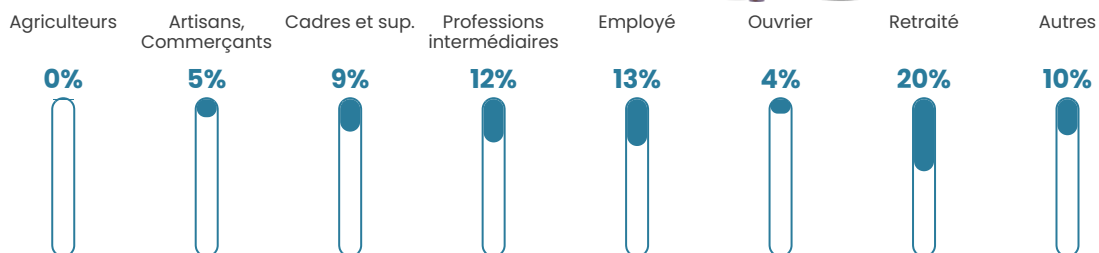

Revenu moyen

30 620 €/an

Evolution du nombre d'habitants

Sources : Institut national de la statistique et des études économiques (insee) selon Les dernières parutions officielles de 2024 portant sur les années 2020, 2021 et 2022.

Tranche d'âge

Activité professionnelle

Niveau de diplôme

Composition des ménages

Profils électoraux

Premier tour

	Emmanuel MACRON	34.25 %
	Marine LE PEN	21.55 %
	Jean-Luc MÉLENCHON	16.02 %
	Éric ZEMMOUR	10.08 %
	Yannick JADOT	4.97 %
	Valérie PÉCRESE	4.14 %
	Nicolas DUPONT- AIGNAN	2.49 %
	Fabien ROUSSEL	2.35 %
	Jean LASSALLE	1.80 %
	Anne HIDALGO	1.52 %
	Philippe POUTOU	0.69 %
	Nathalie ARTHAUD	0.14 %