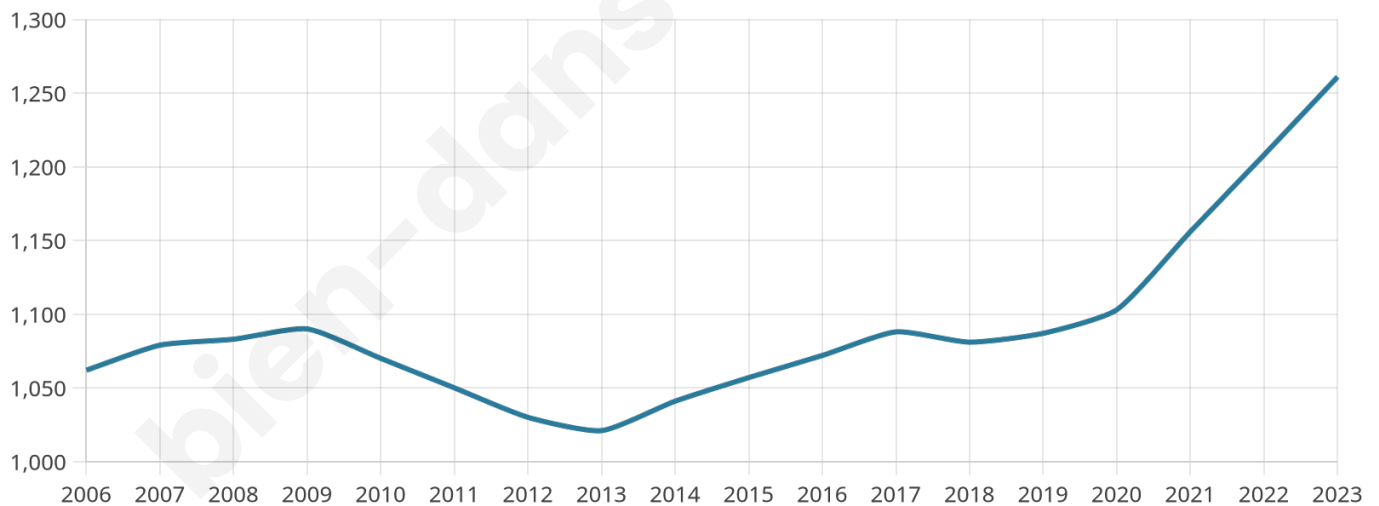

Age moyen

40 ans

Pop active

48.1%

Taux chômage

3.3%

Pop densité

252 h/km²

Revenu moyen

30 620 €/an

Evolution du nombre d'habitants

Sources : Institut national de la statistique et des études économiques (insee) selon Les dernières parutions officielles de 2024 portant sur les années 2020, 2021 et 2022.