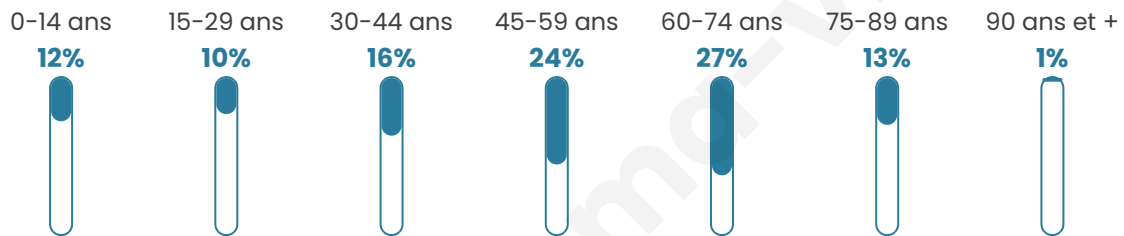

590

Age moyen

50 ans

Pop active

45.8%

Taux chômage

7.3%

Pop densité

14 h/km²

Revenu moyen

21 670 €/an

Evolution du nombre d'habitants

Sources : Institut national de la statistique et des études économiques (insee) selon Les dernières parutions officielles de 2024 portant sur les années 2020, 2021 et 2022.

Tranche d'âge

Activité professionnelle

Niveau de diplôme

Composition des ménages

Profils électoraux

Premier tour

	Emmanuel MACRON	29.67 %
	Marine LE PEN	20.79 %
	Jean-Luc MÉLENCHON	14.95 %
	Valérie PÉCRESSÉ	8.18 %
	Éric ZEMMOUR	7.94 %
	Jean LASSALLE	6.07 %
	Fabien ROUSSEL	3.50 %
	Yannick JADOT	3.27 %
	Philippe POUTOU	2.34 %
	Nicolas DUPONT- AIGNAN	1.87 %
	Nathalie ARTHAUD	0.70 %
	Anne HIDALGO	0.70 %