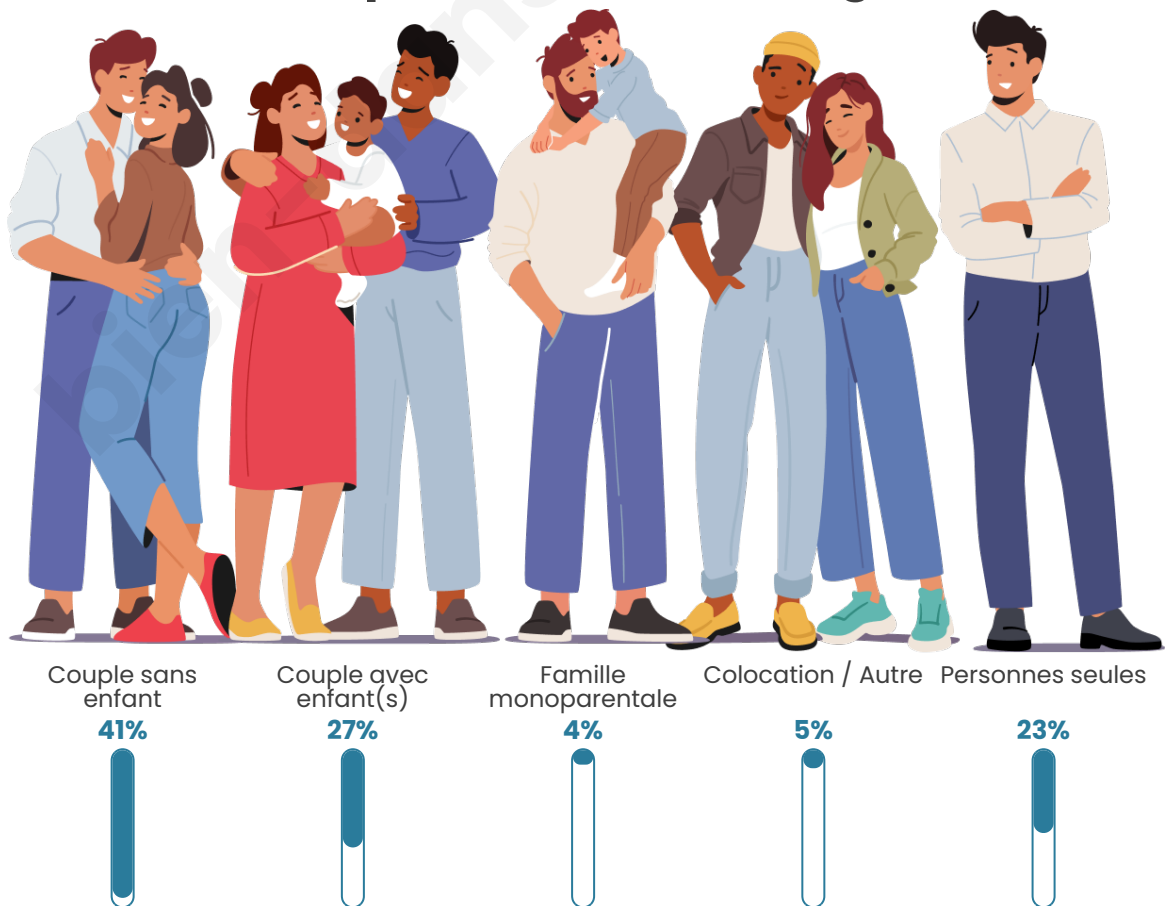

Tranche d'âge

Activité professionnelle

Niveau de diplôme

Composition des ménages

Profils électoraux

Premier tour

	Emmanuel MACRON	29.67 %
	Marine LE PEN	20.79 %
	Jean-Luc MÉLENCHON	14.95 %
	Valérie PÉCRESSÉ	8.18 %
	Éric ZEMMOUR	7.94 %
	Jean LASSALLE	6.07 %
	Fabien ROUSSEL	3.50 %
	Yannick JADOT	3.27 %
	Philippe POUTOU	2.34 %
	Nicolas DUPONT- AIGNAN	1.87 %
	Nathalie ARTHAUD	0.70 %
	Anne HIDALGO	0.70 %