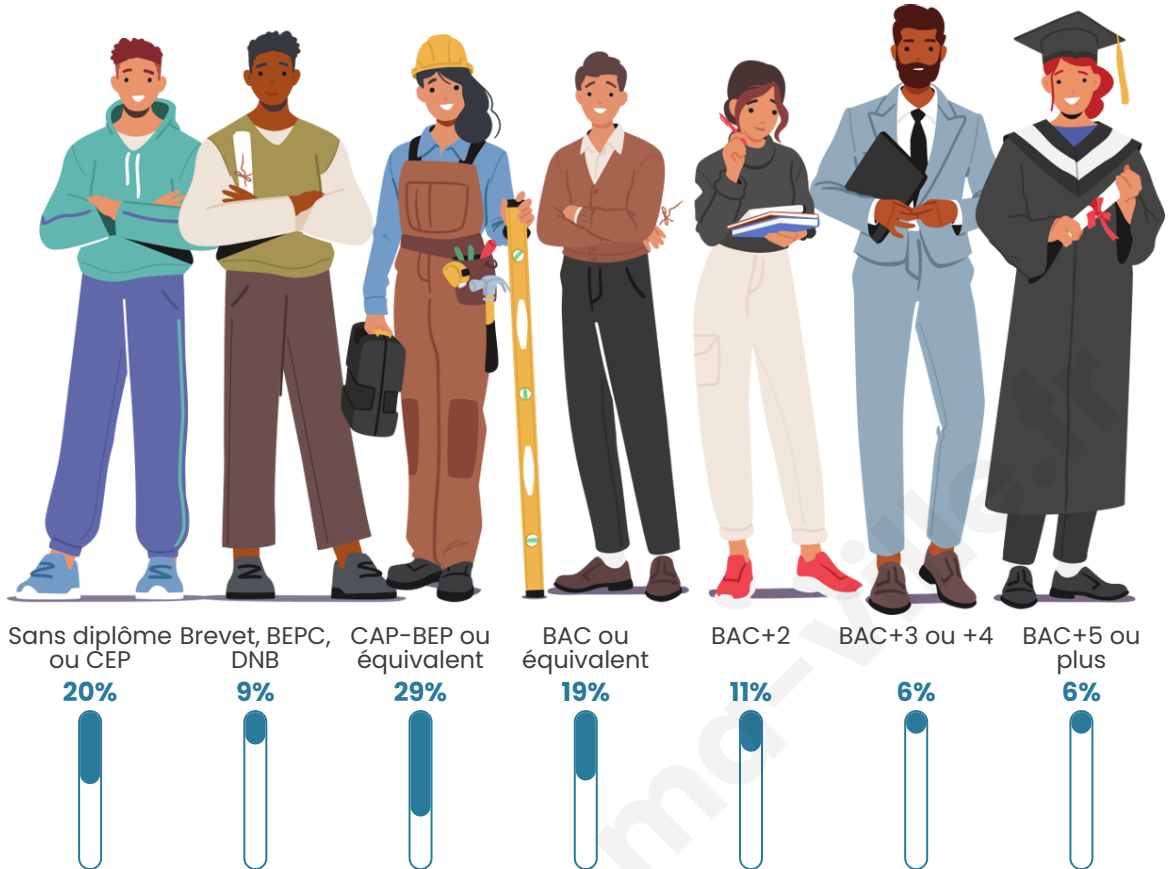

590

Age moyen

50 ans

Pop active

45.8%

Taux chômage

7.3%

Pop densité

Tranche d'âge

Activité professionnelle

Niveau de diplôme

Composition des ménages

Profils électoraux

Premier tour

	Emmanuel MACRON	29.67 %
	Marine LE PEN	20.79 %
	Jean-Luc MÉLENCHON	14.95 %
	Valérie PÉCRESSÉ	8.18 %
	Éric ZEMMOUR	7.94 %
	Jean LASSALLE	6.07 %
	Fabien ROUSSEL	3.50 %
	Yannick JADOT	3.27 %
	Philippe POUTOU	2.34 %
	Nicolas DUPONT- AIGNAN	1.87 %
	Nathalie ARTHAUD	0.70 %
	Anne HIDALGO	0.70 %