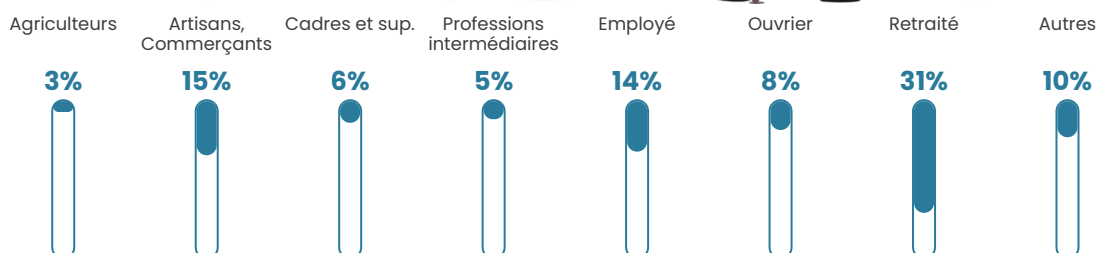

14 h/km²

Revenu moyen

21 670 €/an

Evolution du nombre d'habitants

Sources : Institut national de la statistique et des études économiques (insee) selon Les dernières parutions officielles de 2024 portant sur les années 2020, 2021 et 2022.

Tranche d'âge

Activité professionnelle

Niveau de diplôme

Composition des ménages

Profils électoraux

Premier tour

	Emmanuel MACRON	29.67 %
	Marine LE PEN	20.79 %
	Jean-Luc MÉLENCHON	14.95 %
	Valérie PÉCRESSÉ	8.18 %
	Éric ZEMMOUR	7.94 %
	Jean LASSALLE	6.07 %
	Fabien ROUSSEL	3.50 %
	Yannick JADOT	3.27 %
	Philippe POUTOU	2.34 %
	Nicolas DUPONT- AIGNAN	1.87 %
	Nathalie ARTHAUD	0.70 %
	Anne HIDALGO	0.70 %