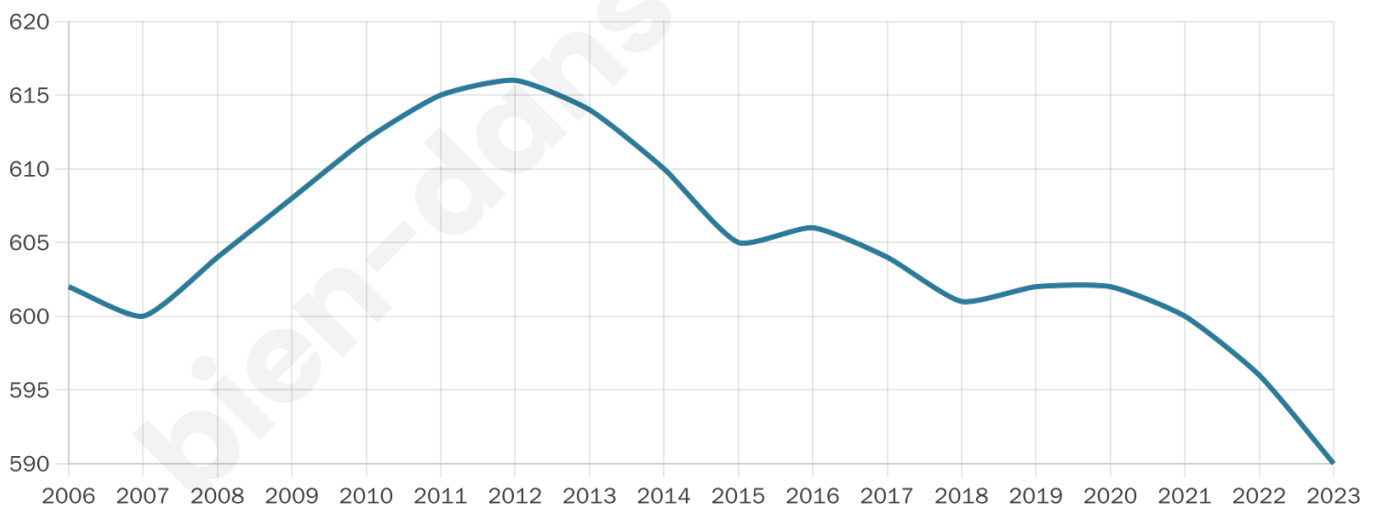

590

Age moyen

50 ans

Pop active

45.8%

Taux chômage

7.3%

Pop densité

14 h/km²

Revenu moyen

21 670 €/an

Evolution du nombre d'habitants

Sources : Institut national de la statistique et des études économiques (insee) selon Les dernières parutions officielles de 2024 portant sur les années 2020, 2021 et 2022.