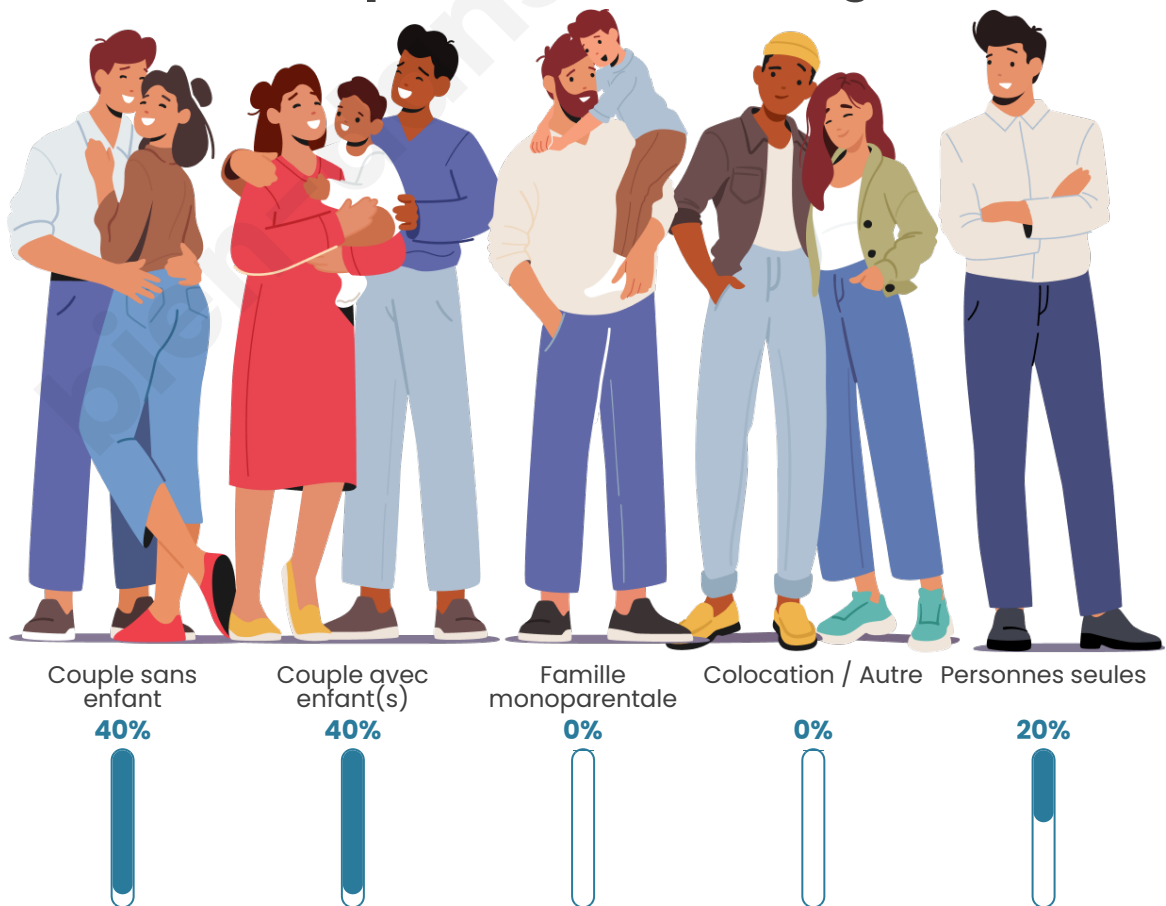

Tranche d'âge

Activité professionnelle

Niveau de diplôme

Composition des ménages

Profils électoraux

Premier tour

	Marine LE PEN	35.29 %
	Emmanuel MACRON	20.59 %
	Jean-Luc MÉLENCHON	16.18 %
	Valérie PÉCRESSE	11.76 %
	Fabien ROUSSEL	4.41 %
	Nathalie ARTHAUD	2.94 %
	Éric ZEMMOUR	2.94 %
	Philippe POUTOU	2.94 %
	Jean LASSALLE	1.47 %
	Nicolas DUPONT-AIGNAN	1.47 %
	Anne HIDALGO	0.00 %
	Yannick JADOT	0.00 %