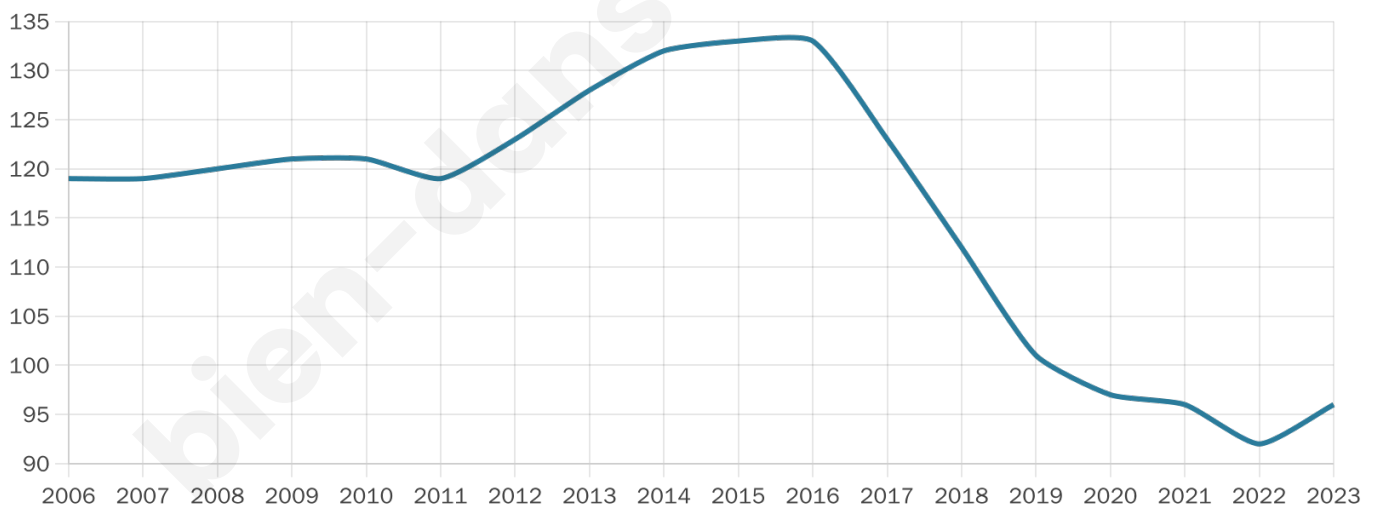

96

Age moyen

49 ans

Pop active

35.4%

Taux chômage

9.3%

Pop densité

96 h/km²

Revenu moyen

21 780 €/an

Evolution du nombre d'habitants

Sources : Institut national de la statistique et des études économiques (insee) selon Les dernières parutions officielles de 2024 portant sur les années 2020, 2021 et 2022.