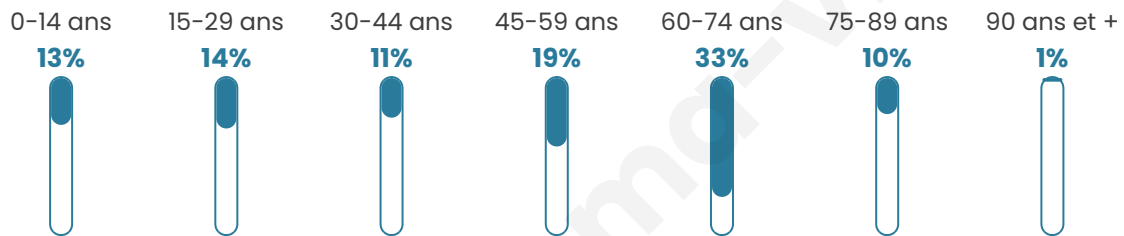

96

Age moyen

49 ans

Pop active

35.4%

Taux chômage

9.3%

Pop densité

96 h/km²

Revenu moyen

21 780 €/an

Evolution du nombre d'habitants

Sources : Institut national de la statistique et des études économiques (insee) selon Les dernières parutions officielles de 2024 portant sur les années 2020, 2021 et 2022.

Tranche d'âge

Activité professionnelle

Niveau de diplôme

Composition des ménages

Profils électoraux

Premier tour

	Marine LE PEN	35.29 %
	Emmanuel MACRON	20.59 %
	Jean-Luc MÉLENCHON	16.18 %
	Valérie PÉCRESSE	11.76 %
	Fabien ROUSSEL	4.41 %
	Nathalie ARTHAUD	2.94 %
	Éric ZEMMOUR	2.94 %
	Philippe POUTOU	2.94 %
	Jean LASSALLE	1.47 %
	Nicolas DUPONT-AIGNAN	1.47 %
	Anne HIDALGO	0.00 %
	Yannick JADOT	0.00 %

87 inscrits

Participation : 79.31%

Votes blancs : 1.45%

Votes nuls : 0.00%

Second tour

	Emmanuel MACRON	38,81 %
	Marine LE PEN	61,19 %

87 inscrits

Participation : 80.46%