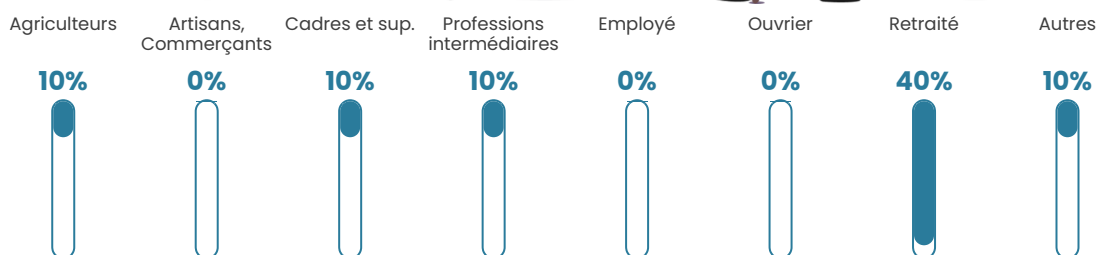

96 h/km²

Revenu moyen

21 780 €/an

Evolution du nombre d'habitants

Sources : Institut national de la statistique et des études économiques (insee) selon Les dernières parutions officielles de 2024 portant sur les années 2020, 2021 et 2022.

Tranche d'âge

Activité professionnelle

Niveau de diplôme

Composition des ménages

Profils électoraux

Premier tour

	Marine LE PEN	35.29 %
	Emmanuel MACRON	20.59 %
	Jean-Luc MÉLENCHON	16.18 %
	Valérie PÉCRESSE	11.76 %
	Fabien ROUSSEL	4.41 %
	Nathalie ARTHAUD	2.94 %
	Éric ZEMMOUR	2.94 %
	Philippe POUTOU	2.94 %
	Jean LASSALLE	1.47 %
	Nicolas DUPONT-AIGNAN	1.47 %
	Anne HIDALGO	0.00 %
	Yannick JADOT	0.00 %