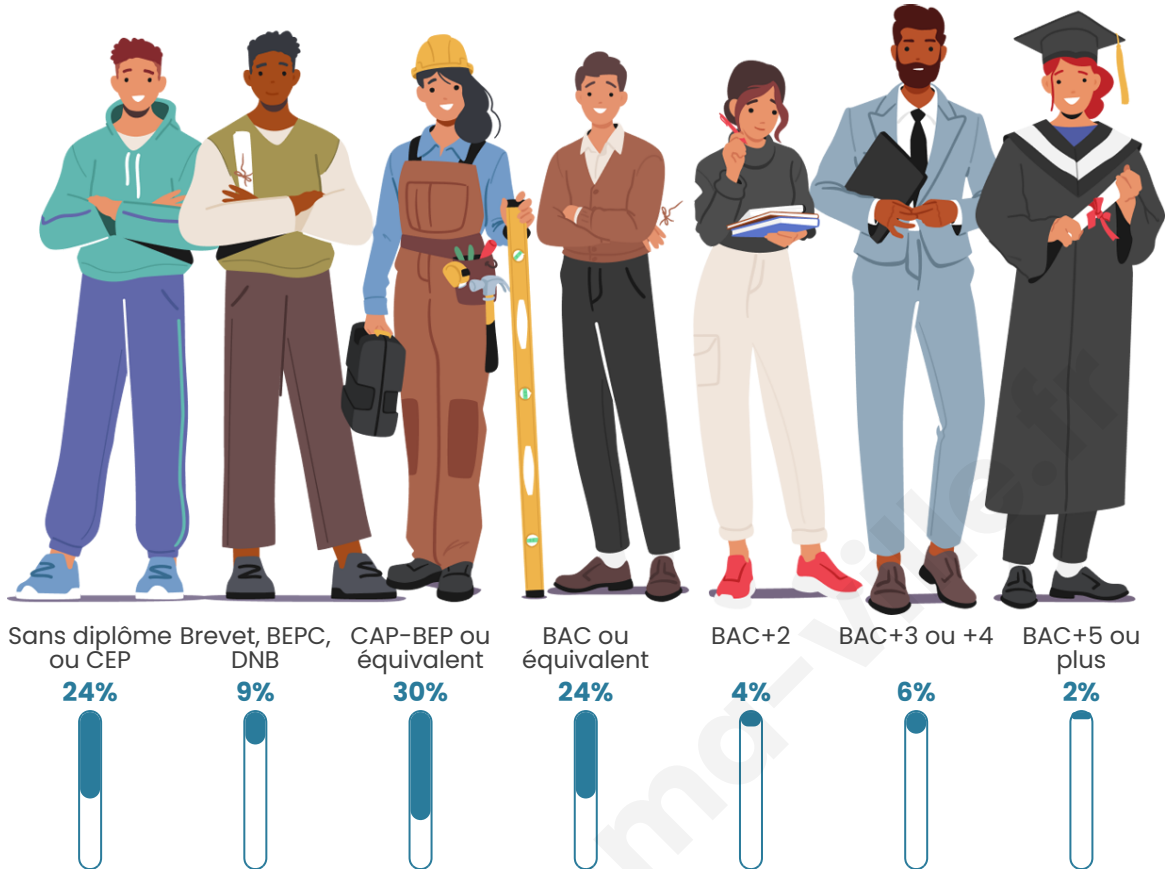

96

Age moyen

49 ans

Pop active

35.4%

Taux chômage

9.3%

Pop densité

Tranche d'âge

Activité professionnelle

Niveau de diplôme

Composition des ménages

Profils électoraux

Premier tour

	Marine LE PEN	35.29 %
	Emmanuel MACRON	20.59 %
	Jean-Luc MÉLENCHON	16.18 %
	Valérie PÉCRESSE	11.76 %
	Fabien ROUSSEL	4.41 %
	Nathalie ARTHAUD	2.94 %
	Éric ZEMMOUR	2.94 %
	Philippe POUTOU	2.94 %
	Jean LASSALLE	1.47 %
	Nicolas DUPONT-AIGNAN	1.47 %
	Anne HIDALGO	0.00 %
	Yannick JADOT	0.00 %