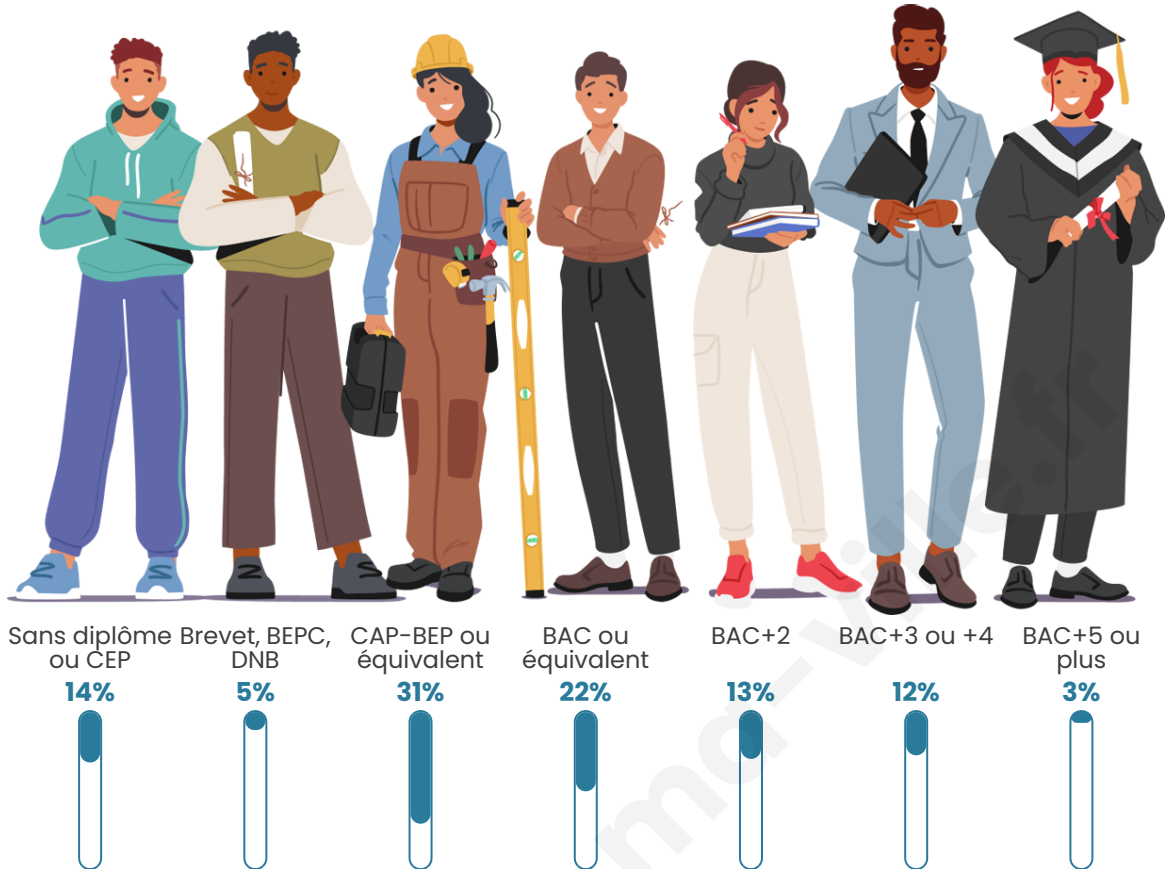

476

Age moyen

39 ans

Pop active

52.5%

Taux chômage

3.2%

Pop densité

Tranche d'âge

Activité professionnelle

Niveau de diplôme

Composition des ménages

Profils électoraux

Premier tour

	Marine LE PEN	36.23 %
	Emmanuel MACRON	28.62 %
	Jean-Luc MÉLENCHON	9.78 %
	Valérie PÉCRESSE	9.42 %
	Éric ZEMMOUR	5.80 %
	Jean LASSALLE	2.90 %
	Fabien ROUSSEL	2.17 %
	Yannick JADOT	2.17 %
	Nicolas DUPONT-AIGNAN	1.81 %
	Nathalie ARTHAUD	0.72 %
	Anne HIDALGO	0.36 %
	Philippe POUTOU	0.00 %