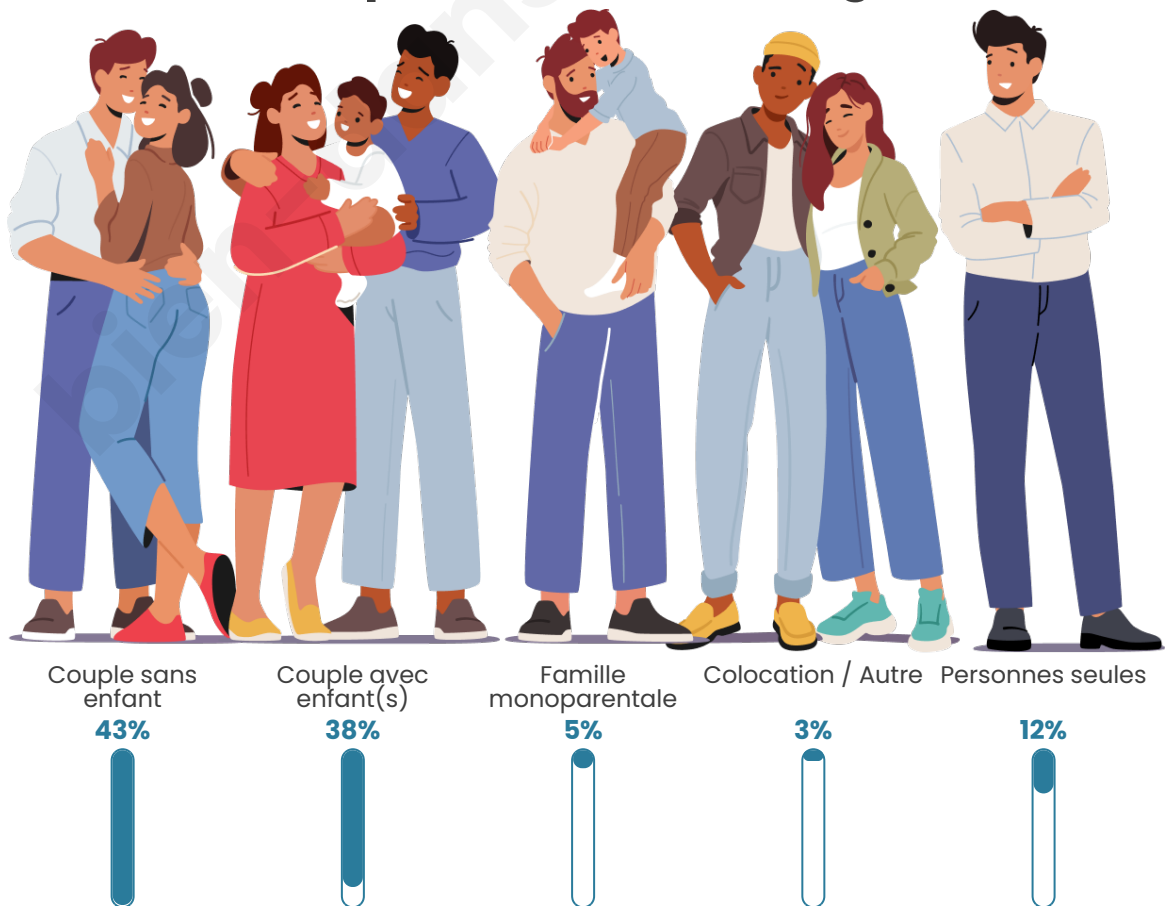

Tranche d'âge

Activité professionnelle

Niveau de diplôme

Composition des ménages

Profils électoraux

Premier tour

	Marine LE PEN	36.23 %
	Emmanuel MACRON	28.62 %
	Jean-Luc MÉLENCHON	9.78 %
	Valérie PÉCRESSE	9.42 %
	Éric ZEMMOUR	5.80 %
	Jean LASSALLE	2.90 %
	Fabien ROUSSEL	2.17 %
	Yannick JADOT	2.17 %
	Nicolas DUPONT-AIGNAN	1.81 %
	Nathalie ARTHAUD	0.72 %
	Anne HIDALGO	0.36 %
	Philippe POUTOU	0.00 %