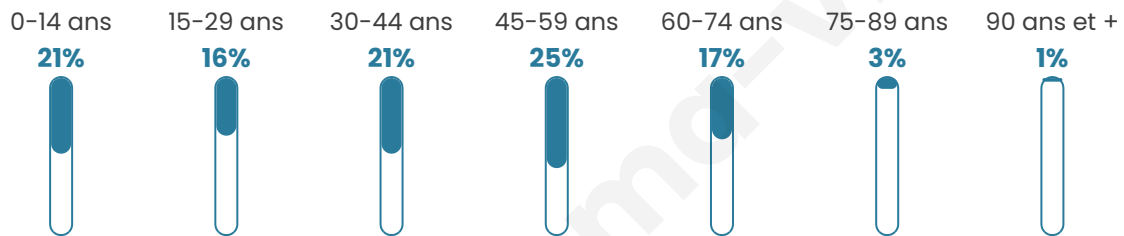

476

Age moyen

39 ans

Pop active

52.5%

Taux chômage

3.2%

Pop densité

119 h/km²

Revenu moyen

23 470 €/an

Evolution du nombre d'habitants

Sources : Institut national de la statistique et des études économiques (insee) selon Les dernières parutions officielles de 2024 portant sur les années 2020, 2021 et 2022.

Tranche d'âge

Activité professionnelle

Niveau de diplôme

Composition des ménages

Profils électoraux

Premier tour

	Marine LE PEN	36.23 %
	Emmanuel MACRON	28.62 %
	Jean-Luc MÉLENCHON	9.78 %
	Valérie PÉCRESSE	9.42 %
	Éric ZEMMOUR	5.80 %
	Jean LASSALLE	2.90 %
	Fabien ROUSSEL	2.17 %
	Yannick JADOT	2.17 %
	Nicolas DUPONT-AIGNAN	1.81 %
	Nathalie ARTHAUD	0.72 %
	Anne HIDALGO	0.36 %
	Philippe POUTOU	0.00 %

377 inscrits

Participation : 75.33%

Votes blancs : 1.76%

Votes nuls : 1.06%

Second tour

	Emmanuel MACRON	43,97 %
	Marine LE PEN	56,03 %

378 inscrits

Participation : 79.89%