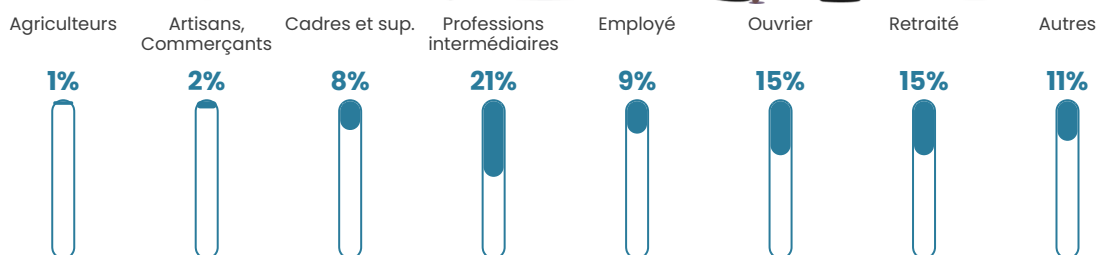

119 h/km²

Revenu moyen

23 470 €/an

Evolution du nombre d'habitants

Sources : Institut national de la statistique et des études économiques (insee) selon Les dernières parutions officielles de 2024 portant sur les années 2020, 2021 et 2022.

Tranche d'âge

Activité professionnelle

Niveau de diplôme

Composition des ménages

Profils électoraux

Premier tour

	Marine LE PEN	36.23 %
	Emmanuel MACRON	28.62 %
	Jean-Luc MÉLENCHON	9.78 %
	Valérie PÉCRESSE	9.42 %
	Éric ZEMMOUR	5.80 %
	Jean LASSALLE	2.90 %
	Fabien ROUSSEL	2.17 %
	Yannick JADOT	2.17 %
	Nicolas DUPONT-AIGNAN	1.81 %
	Nathalie ARTHAUD	0.72 %
	Anne HIDALGO	0.36 %
	Philippe POUTOU	0.00 %