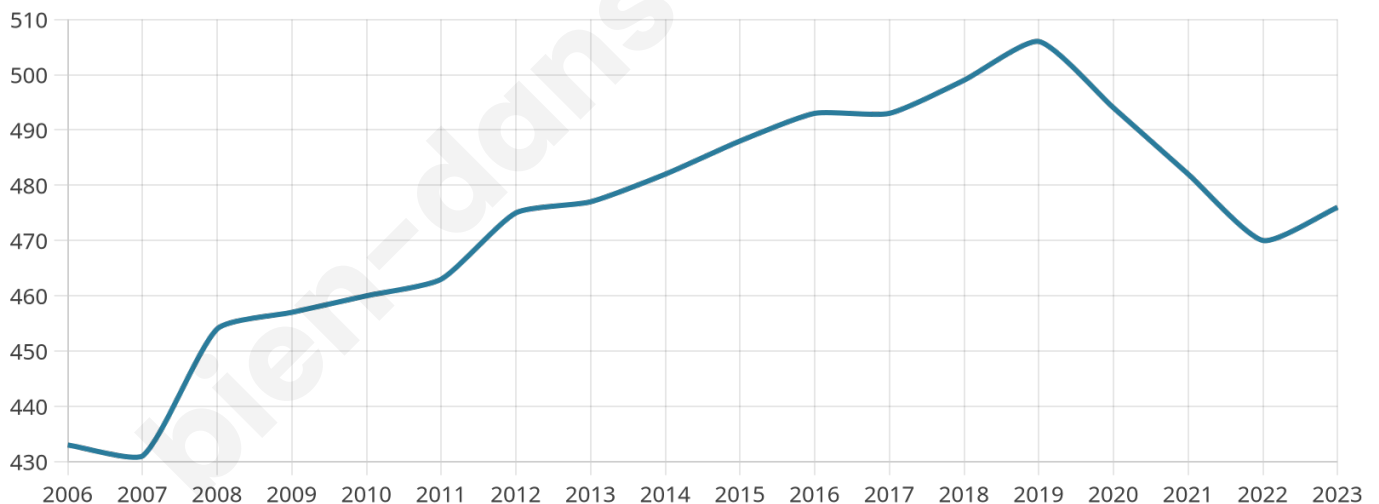

Version web

Ville de La Thieuloye

Présenté par

BIEN dans
ma **VILLE** 

Sommaire

Situation géographique	3
Statistiques sur la population	4
Evolution du nombre d'habitants	4
Tranche d'âge	5
0-14 ans	5
15-29 ans	5
30-44 ans	5
45-59 ans	5
60-74 ans	5
75-89 ans	5
90 ans et +	5
Activité professionnelle	5
Agriculteurs	5
Artisans, Commerçants	5
Cadres et sup.	5
Professions intermédiaires	5
Employé	5
Ouvrier	5
Retraité	5
Autres	5
Niveau de diplôme	6
Sans diplôme ou CEP	6
Brevet, BEPC, DNB	6
CAP-BEP ou équivalent	6
BAC ou équivalent	6
BAC+2	6
BAC+3 ou +4	6
BAC+5 ou plus	6
Composition des ménages	6
Couple sans enfant	6
Couple avec enfant(s)	6
Famille monoparentale	6
Colocation / Autre	6
Personnes seules	6
Profils électoraux	7
Premier tour	7
Sécurité	8
Evolution du nombre d'infractions	8
Pour comparer	9
Services à la population	10
Commerce	10
Éducation	10
Villes autour de La Thieuloye	11

476

Age moyen

39 ans

Pop active

52.5%

Taux chômage

3.2%

Pop densité

119 h/km²

Revenu moyen

23 470 €/an

Evolution du nombre d'habitants

Sources : Institut national de la statistique et des études économiques (insee) selon Les dernières parutions officielles de 2024 portant sur les années 2020, 2021 et 2022.