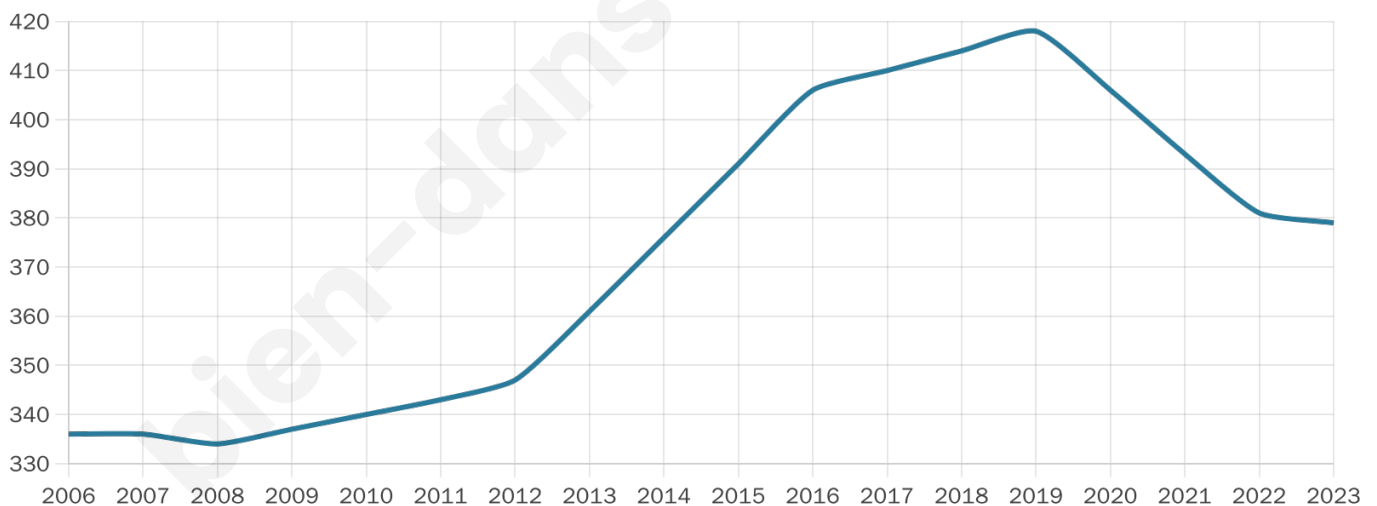

# Statistiques sur la population

Nombre d'habitants

**379**

Age moyen

**37 ans**

Pop active

**46.7%**

Taux chômage

**8.7%**

Pop densité

**190 h/km<sup>2</sup>**

Revenu moyen

**20 970 €/an**

## Evolution du nombre d'habitants

Sources : Institut national de la statistique et des études économiques (insee) selon Les dernières parutions officielles de 2024 portant sur les années 2020, 2021 et 2022.