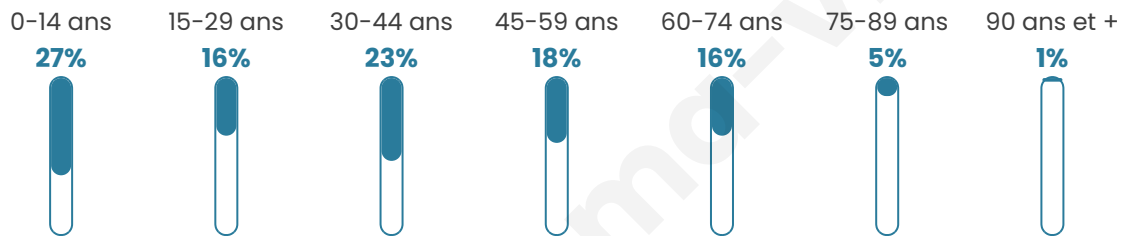

# Statistiques sur la population

Nombre d'habitants

**379**

Age moyen

**37 ans**

Pop active

**46.7%**

Taux chômage

**8.7%**

Pop densité

**190 h/km<sup>2</sup>**

Revenu moyen

**20 970 €/an**

## Evolution du nombre d'habitants

Sources : Institut national de la statistique et des études économiques (insee) selon Les dernières parutions officielles de 2024 portant sur les années 2020, 2021 et 2022.

## Tranche d'âge