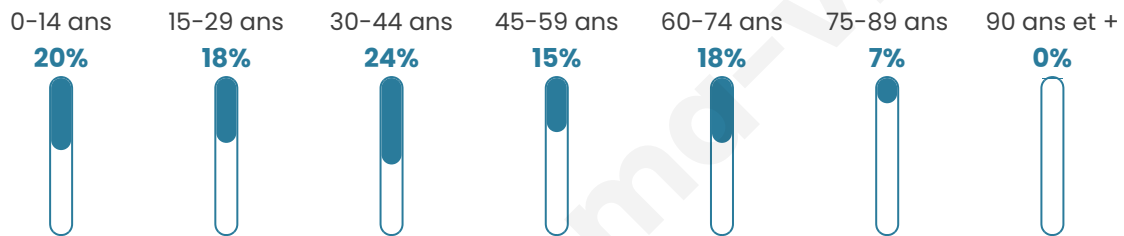

# Statistiques sur la population

Nombre d'habitants

**141**

Age moyen

**39 ans**

Pop active

**47.5%**

Taux chômage

**5.5%**

Pop densité

**47 h/km<sup>2</sup>**

Revenu moyen

**21 680 €/an**

## Evolution du nombre d'habitants

Sources : Institut national de la statistique et des études économiques (insee) selon Les dernières parutions officielles de 2024 portant sur les années 2020, 2021 et 2022.

## Tranche d'âge