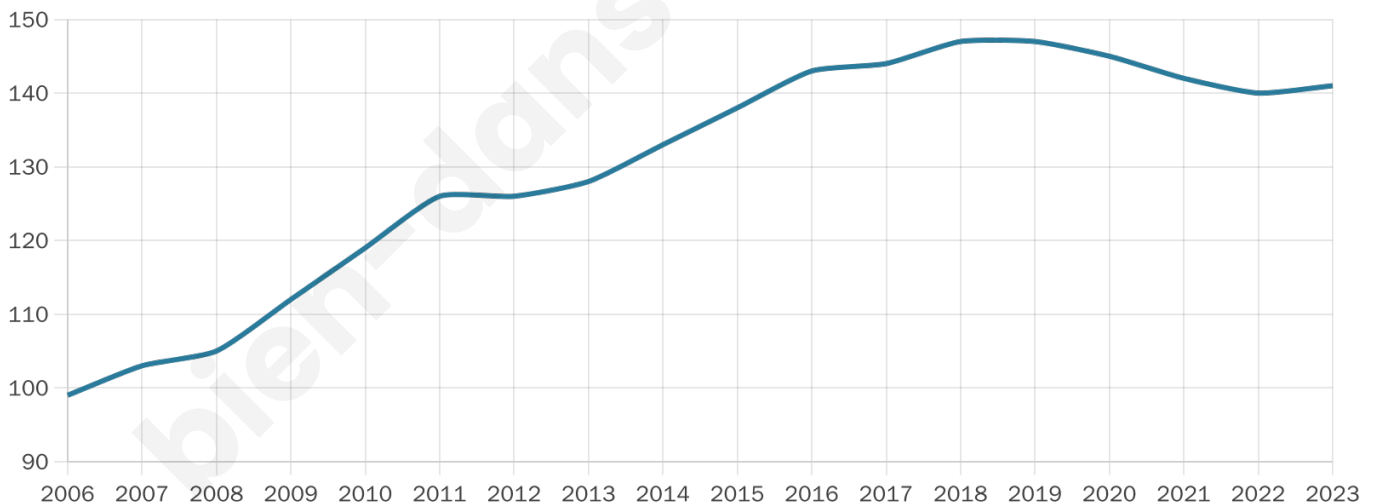

# Statistiques sur la population

Nombre d'habitants

**141**

Age moyen

**39 ans**

Pop active

**47.5%**

Taux chômage

**5.5%**

Pop densité

**47 h/km<sup>2</sup>**

Revenu moyen

**21 680 €/an**

## Evolution du nombre d'habitants

Sources : Institut national de la statistique et des études économiques (insee) selon Les dernières parutions officielles de 2024 portant sur les années 2020, 2021 et 2022.