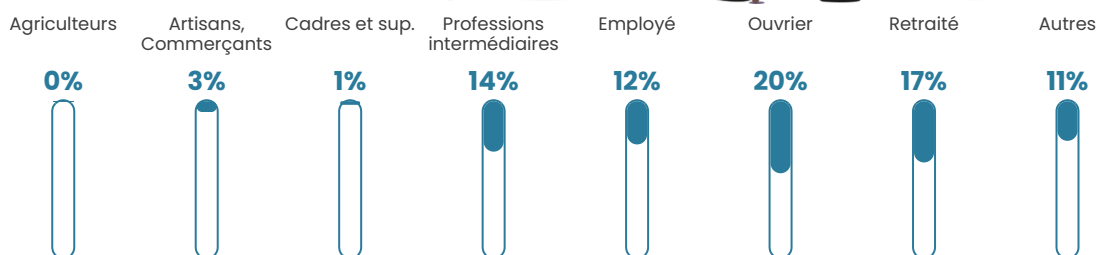

Revenu moyen

22 990 €/an

Evolution du nombre d'habitants

Sources : Institut national de la statistique et des études économiques (insee) selon Les dernières parutions officielles de 2024 portant sur les années 2020, 2021 et 2022.

Tranche d'âge

Activité professionnelle

Niveau de diplôme

Composition des ménages

Profils électoraux

Premier tour

	Marine LE PEN	35.05 %
	Emmanuel MACRON	31.78 %
	Jean-Luc MÉLENCHON	13.55 %
	Jean LASSALLE	4.21 %
	Éric ZEMMOUR	4.21 %
	Valérie PÉCRESSÉ	3.27 %
	Anne HIDALGO	2.80 %
	Yannick JADOT	1.87 %
	Nicolas DUPONT-AIGNAN	1.87 %
	Nathalie ARTHAUD	0.47 %
	Fabien ROUSSEL	0.47 %
	Philippe POUTOU	0.47 %