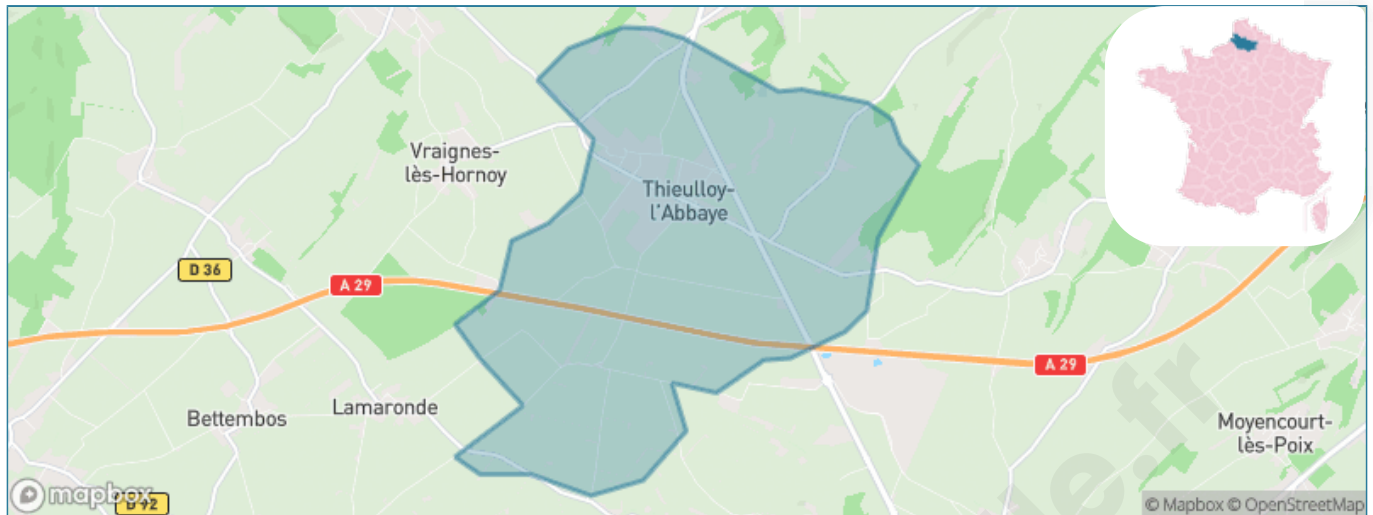

Version web

Ville de Thieulloy- l'Abbaye

Présenté par

BIEN dans
ma **VILLE** 

Sommaire

Situation géographique	3
Statistiques sur la population	4
Evolution du nombre d'habitants	4
Tranche d'âge	5
0-14 ans	5
15-29 ans	5
30-44 ans	5
45-59 ans	5
60-74 ans	5
75-89 ans	5
90 ans et +	5
Activité professionnelle	5
Agriculteurs	5
Artisans, Commerçants	5
Cadres et sup.	5
Professions intermédiaires	5
Employé	5
Ouvrier	5
Retraité	5
Autres	5
Niveau de diplôme	6
Sans diplôme ou CEP	6
Brevet, BEPC, DNB	6
CAP-BEP ou équivalent	6
BAC ou équivalent	6
BAC+2	6
BAC+3 ou +4	6
BAC+5 ou plus	6
Composition des ménages	6
Couple sans enfant	6
Couple avec enfant(s)	6
Famille monoparentale	6
Colocation / Autre	6
Personnes seules	6
Profils électoraux	7
Premier tour	7
Sécurité	8
Evolution du nombre d'infractions	8
Pour comparer	9
Services à la population	10
Commerce	10
Éducation	10
Villes autour de Thieulloy-l'Abbaye	12

Situation géographique

i Informations clés

- **Région** : Hauts-de-France
- **Département** : Somme
- **Code postal** : 80126
- **Superficie** : 14 km²

Statistiques sur la population

Nombre d'habitants

380