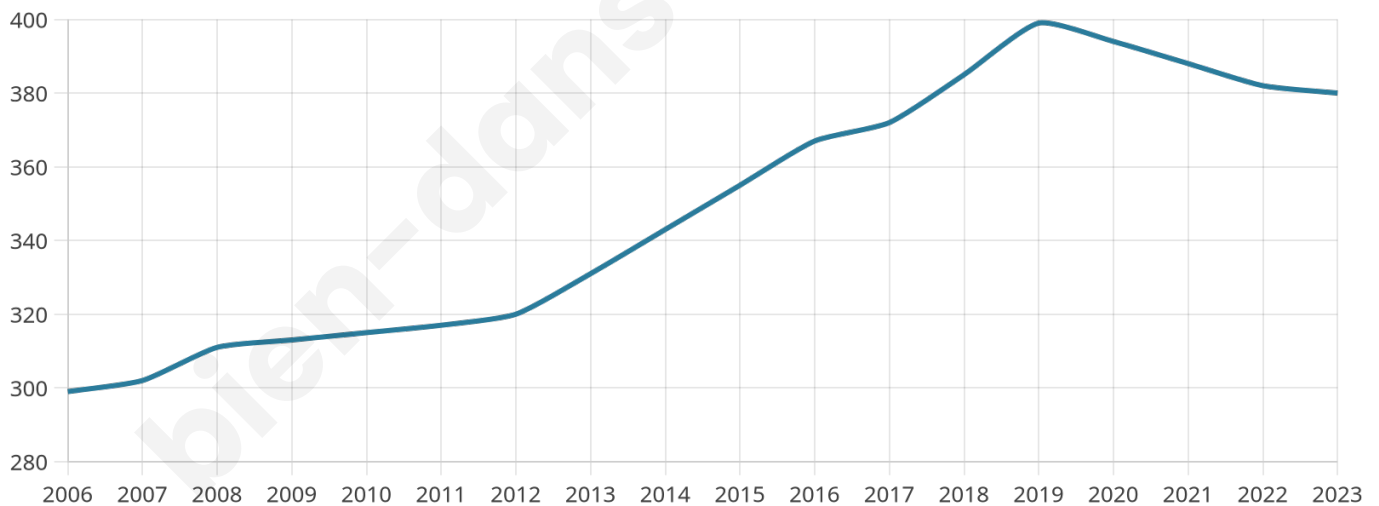

# Statistiques sur la population

Nombre d'habitants

**380**

Age moyen

**37 ans**

Pop active

**49.5%**

Taux chômage

**6.5%**

Pop densité

**27 h/km<sup>2</sup>**

Revenu moyen

**22 990 €/an**

## Evolution du nombre d'habitants

Sources : Institut national de la statistique et des études économiques (insee) selon Les dernières parutions officielles de 2024 portant sur les années 2020, 2021 et 2022.