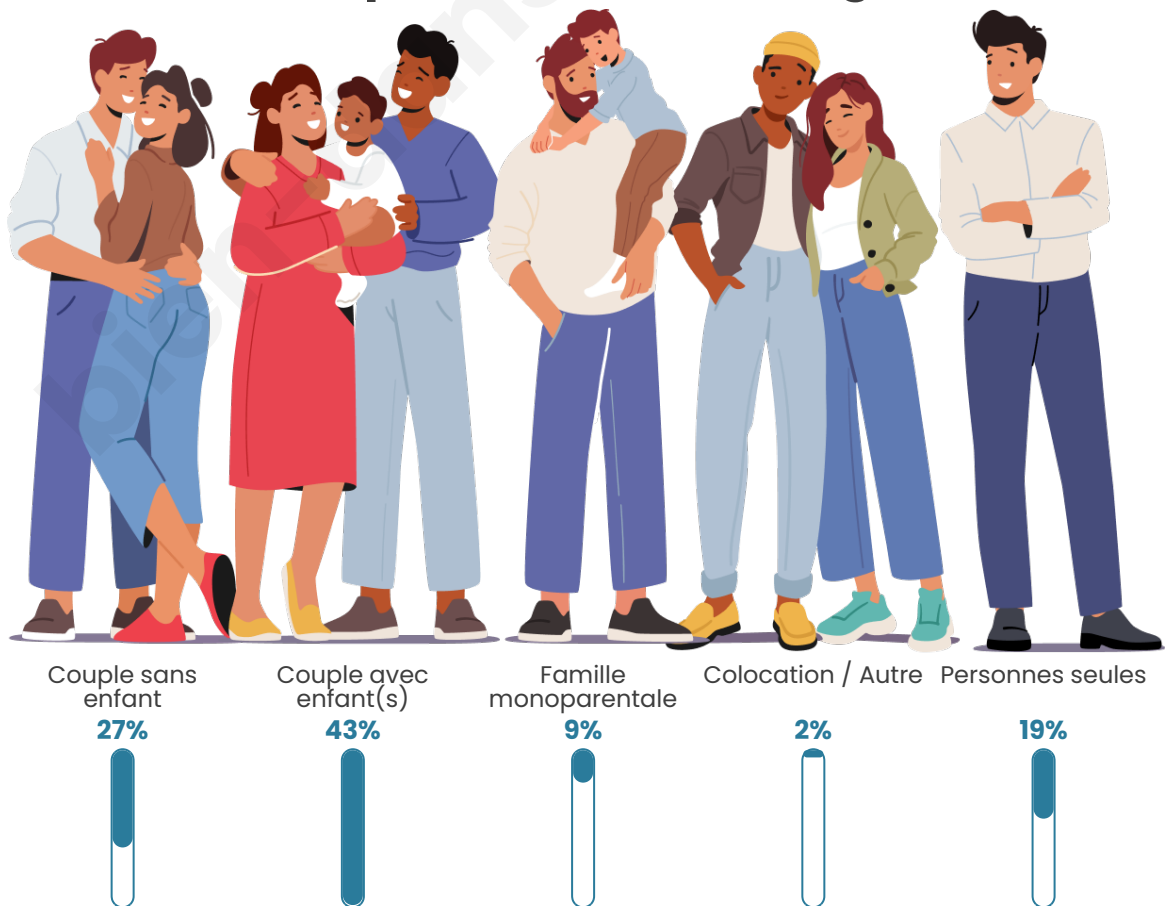

Tranche d'âge

Activité professionnelle

Niveau de diplôme

Composition des ménages

Profils électoraux

Premier tour

	Marine LE PEN	35.05 %
	Emmanuel MACRON	31.78 %
	Jean-Luc MÉLENCHON	13.55 %
	Jean LASSALLE	4.21 %
	Éric ZEMMOUR	4.21 %
	Valérie PÉCRESSÉ	3.27 %
	Anne HIDALGO	2.80 %
	Yannick JADOT	1.87 %
	Nicolas DUPONT-AIGNAN	1.87 %
	Nathalie ARTHAUD	0.47 %
	Fabien ROUSSEL	0.47 %
	Philippe POUTOU	0.47 %