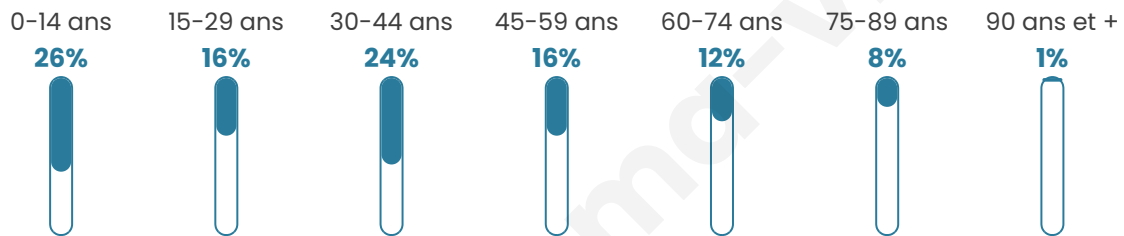

Tranche d'âge