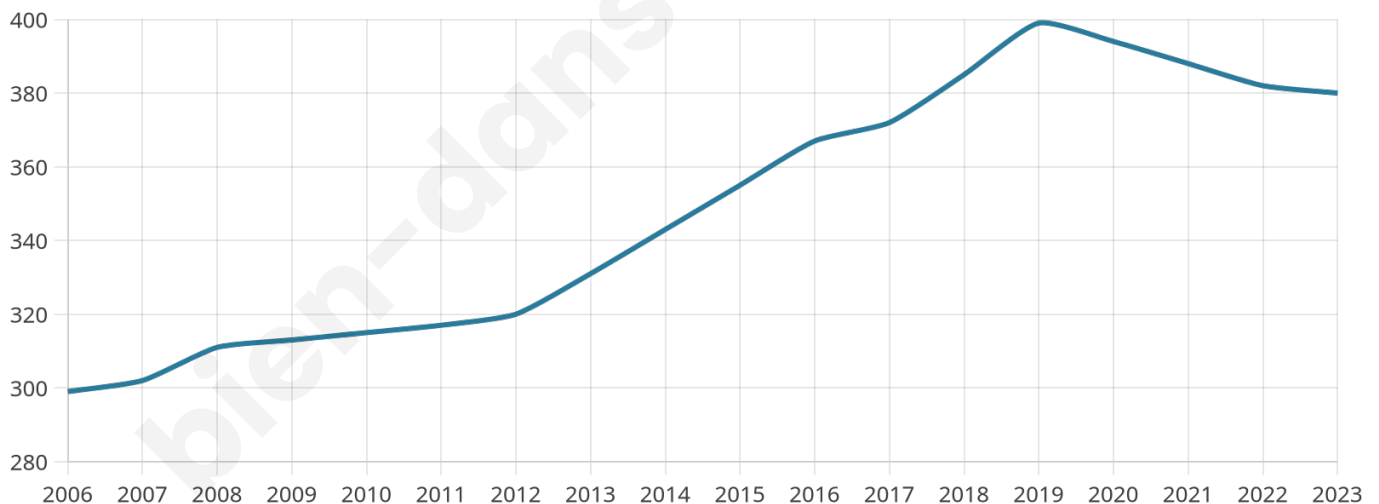

Age moyen

37 ans

Pop active

49.5%

Taux chômage

6.5%

Pop densité

27 h/km²

Revenu moyen

22 990 €/an

Evolution du nombre d'habitants

Sources : Institut national de la statistique et des études économiques (insee) selon Les dernières parutions officielles de 2024 portant sur les années 2020, 2021 et 2022.