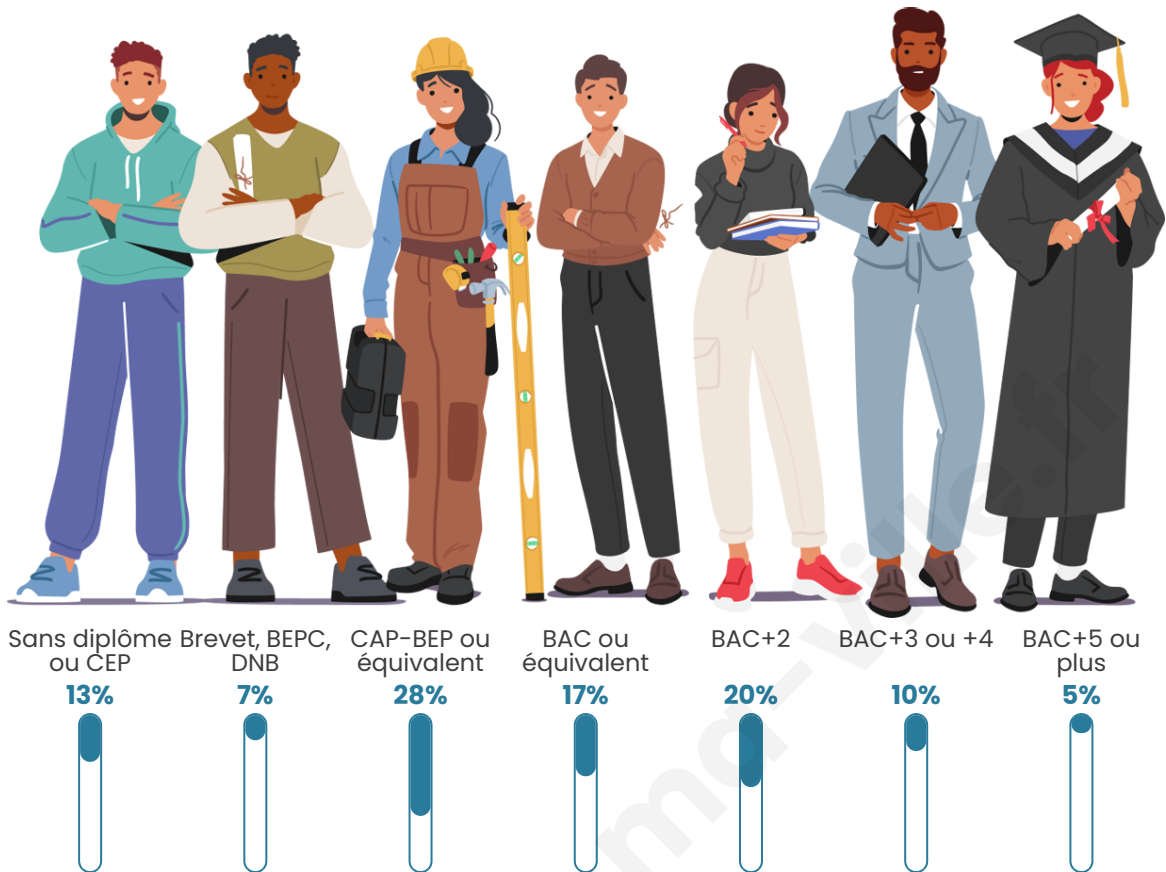

Age moyen

37 ans

Pop active

49.5%

Taux chômage

6.5%

Pop densité

27 h/km²

Tranche d'âge

Activité professionnelle

Niveau de diplôme

Composition des ménages

Profils électoraux

Premier tour

	Marine LE PEN	35.05 %
	Emmanuel MACRON	31.78 %
	Jean-Luc MÉLENCHON	13.55 %
	Jean LASSALLE	4.21 %
	Éric ZEMMOUR	4.21 %
	Valérie PÉCRESSÉ	3.27 %
	Anne HIDALGO	2.80 %
	Yannick JADOT	1.87 %
	Nicolas DUPONT-AIGNAN	1.87 %
	Nathalie ARTHAUD	0.47 %
	Fabien ROUSSEL	0.47 %
	Philippe POUTOU	0.47 %