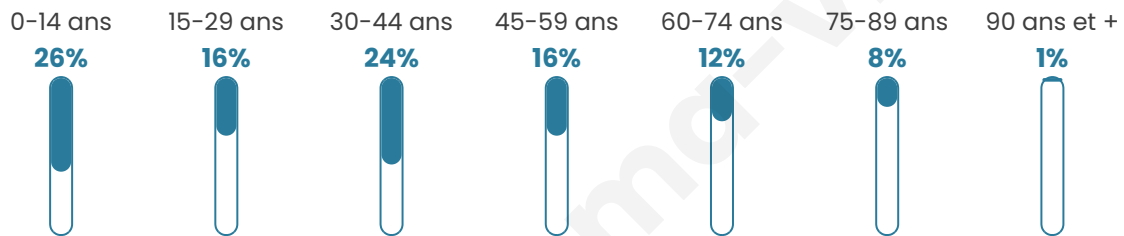

Age moyen

37 ans

Pop active

49.5%

Taux chômage

6.5%

Pop densité

27 h/km²

Revenu moyen

22 990 €/an

Evolution du nombre d'habitants

Sources : Institut national de la statistique et des études économiques (insee) selon Les dernières parutions officielles de 2024 portant sur les années 2020, 2021 et 2022.

Tranche d'âge

Activité professionnelle

Niveau de diplôme

Composition des ménages

Profils électoraux

Premier tour

	Marine LE PEN	35.05 %
	Emmanuel MACRON	31.78 %
	Jean-Luc MÉLENCHON	13.55 %
	Jean LASSALLE	4.21 %
	Éric ZEMMOUR	4.21 %
	Valérie PÉCRESSÉ	3.27 %
	Anne HIDALGO	2.80 %
	Yannick JADOT	1.87 %
	Nicolas DUPONT-AIGNAN	1.87 %
	Nathalie ARTHAUD	0.47 %
	Fabien ROUSSEL	0.47 %
	Philippe POUTOU	0.47 %