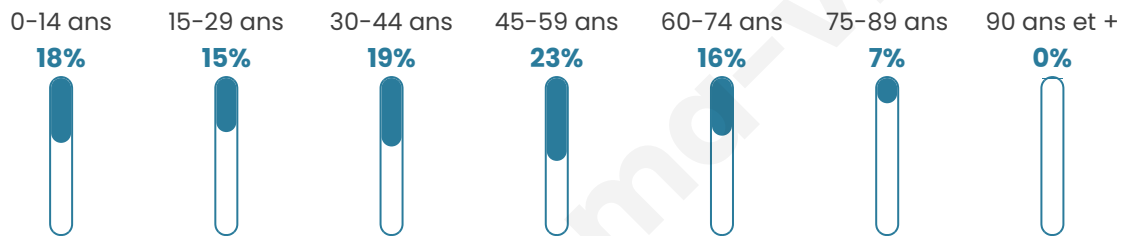

Age moyen

41 ans

Pop active

46%

Taux chômage

4.8%

Pop densité

76 h/km²

Revenu moyen

22 140 €/an

Evolution du nombre d'habitants

Sources : Institut national de la statistique et des études économiques (insee) selon Les dernières parutions officielles de 2024 portant sur les années 2020, 2021 et 2022.

Tranche d'âge

Activité professionnelle

Niveau de diplôme

Composition des ménages

Profils électoraux

Premier tour

	Marine LE PEN	38.02 %
	Emmanuel MACRON	30.99 %
	Jean-Luc MÉLENCHON	11.98 %
	Éric ZEMMOUR	6.20 %
	Valérie PÉCRESE	3.31 %
	Jean LASSALLE	2.07 %
	Yannick JADOT	2.07 %
	Philippe POUTOU	2.07 %
	Fabien ROUSSEL	1.24 %
	Nathalie ARTHAUD	0.83 %
	Nicolas DUPONT- AIGNAN	0.83 %
	Anne HIDALGO	0.41 %