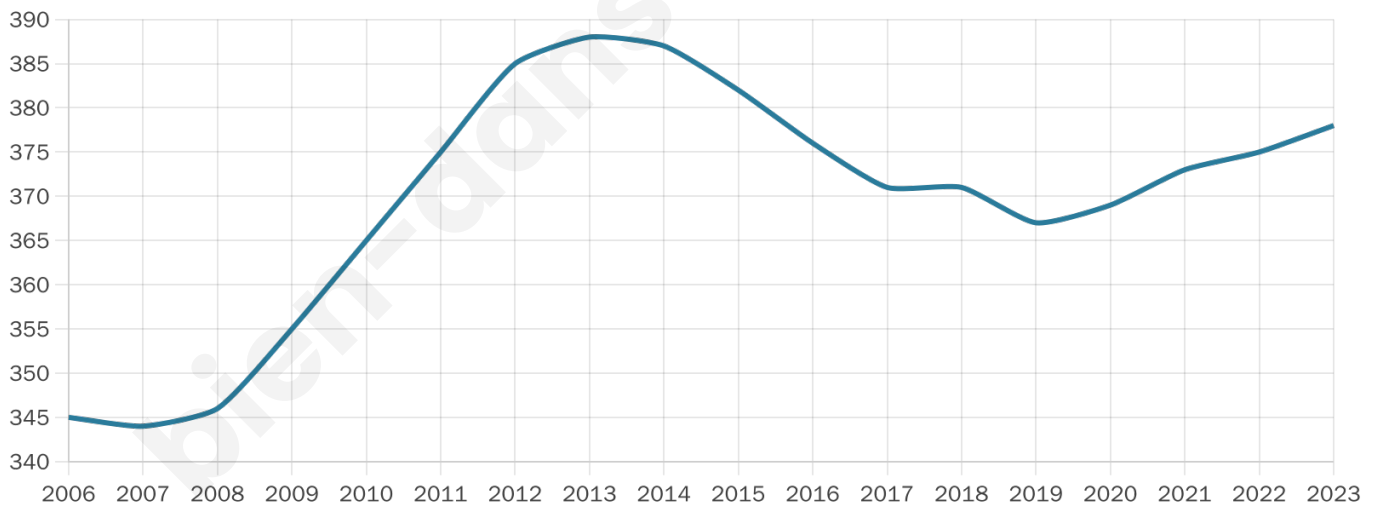

Age moyen

41 ans

Pop active

46%

Taux chômage

4.8%

Pop densité

76 h/km²

Revenu moyen

22 140 €/an

Evolution du nombre d'habitants

Sources : Institut national de la statistique et des études économiques (insee) selon Les dernières parutions officielles de 2024 portant sur les années 2020, 2021 et 2022.