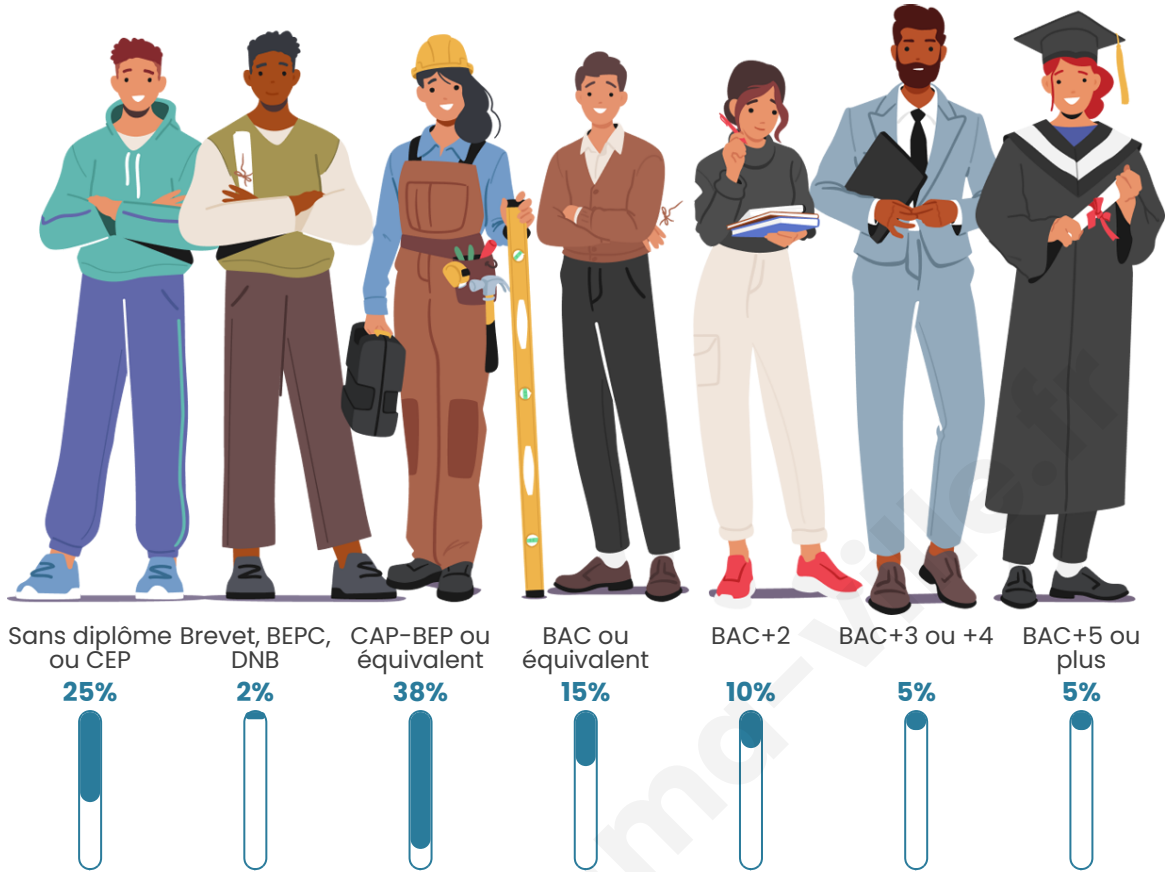

Tranche d'âge

Activité professionnelle

Niveau de diplôme

Composition des ménages

Profils électoraux

Premier tour

	Marine LE PEN	38.02 %
	Emmanuel MACRON	30.99 %
	Jean-Luc MÉLENCHON	11.98 %
	Éric ZEMMOUR	6.20 %
	Valérie PÉCRESE	3.31 %
	Jean LASSALLE	2.07 %
	Yannick JADOT	2.07 %
	Philippe POUTOU	2.07 %
	Fabien ROUSSEL	1.24 %
	Nathalie ARTHAUD	0.83 %
	Nicolas DUPONT- AIGNAN	0.83 %
	Anne HIDALGO	0.41 %