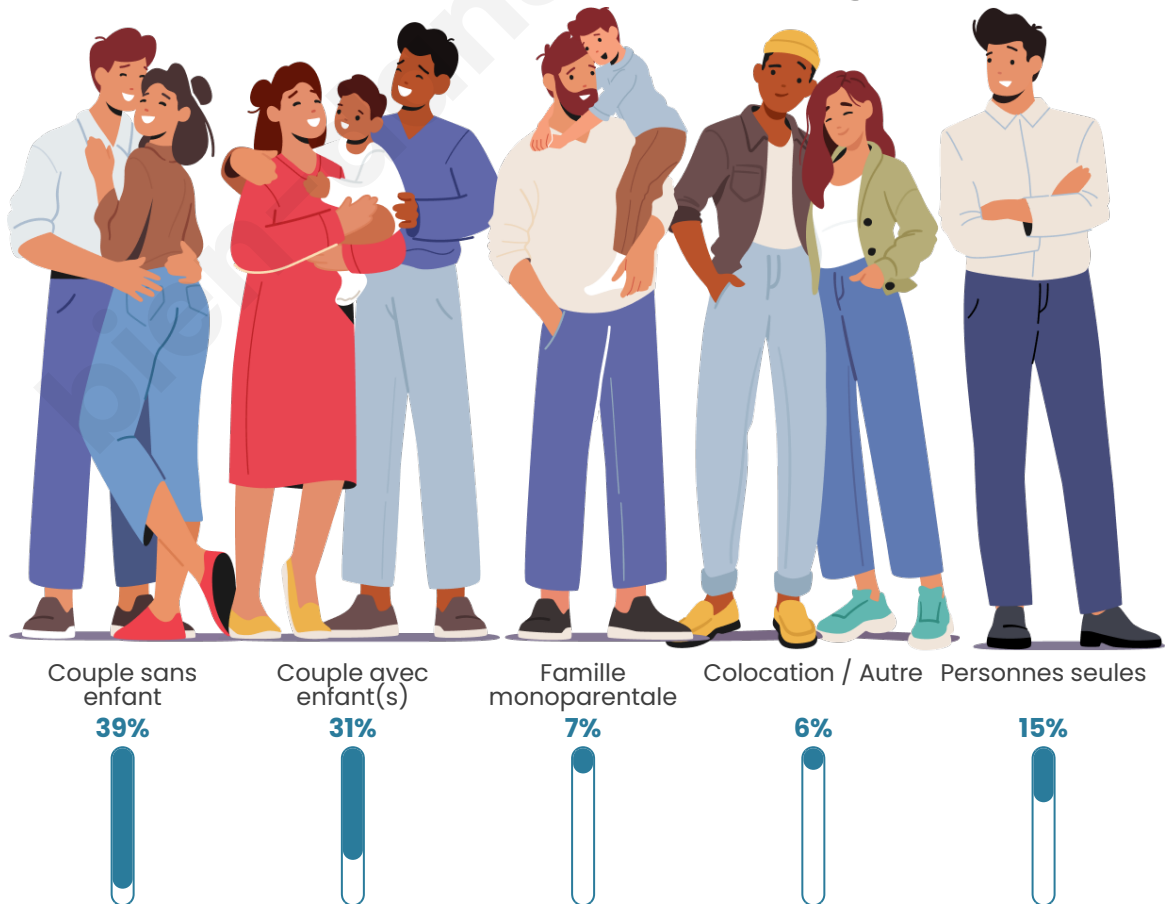

Tranche d'âge

Activité professionnelle

Niveau de diplôme

Composition des ménages

Profils électoraux

Premier tour

	Marine LE PEN	38.02 %
	Emmanuel MACRON	30.99 %
	Jean-Luc MÉLENCHON	11.98 %
	Éric ZEMMOUR	6.20 %
	Valérie PÉCRESE	3.31 %
	Jean LASSALLE	2.07 %
	Yannick JADOT	2.07 %
	Philippe POUTOU	2.07 %
	Fabien ROUSSEL	1.24 %
	Nathalie ARTHAUD	0.83 %
	Nicolas DUPONT- AIGNAN	0.83 %
	Anne HIDALGO	0.41 %