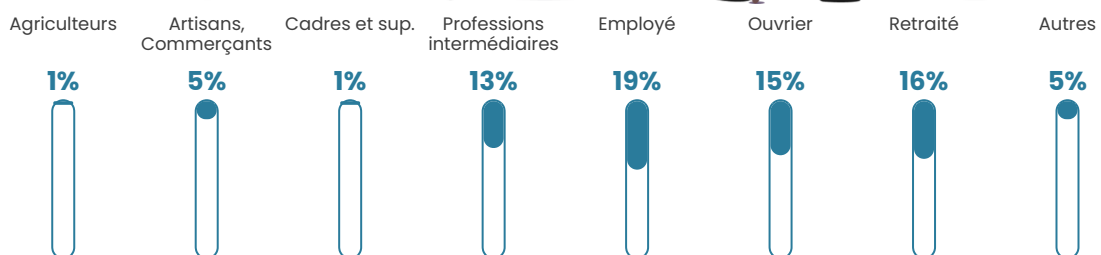

Revenu moyen

22 140 €/an

Evolution du nombre d'habitants

Sources : Institut national de la statistique et des études économiques (insee) selon Les dernières parutions officielles de 2024 portant sur les années 2020, 2021 et 2022.

Tranche d'âge

Activité professionnelle

Niveau de diplôme

Composition des ménages

Profils électoraux

Premier tour

	Marine LE PEN	38.02 %
	Emmanuel MACRON	30.99 %
	Jean-Luc MÉLENCHON	11.98 %
	Éric ZEMMOUR	6.20 %
	Valérie PÉCRESE	3.31 %
	Jean LASSALLE	2.07 %
	Yannick JADOT	2.07 %
	Philippe POUTOU	2.07 %
	Fabien ROUSSEL	1.24 %
	Nathalie ARTHAUD	0.83 %
	Nicolas DUPONT- AIGNAN	0.83 %
	Anne HIDALGO	0.41 %