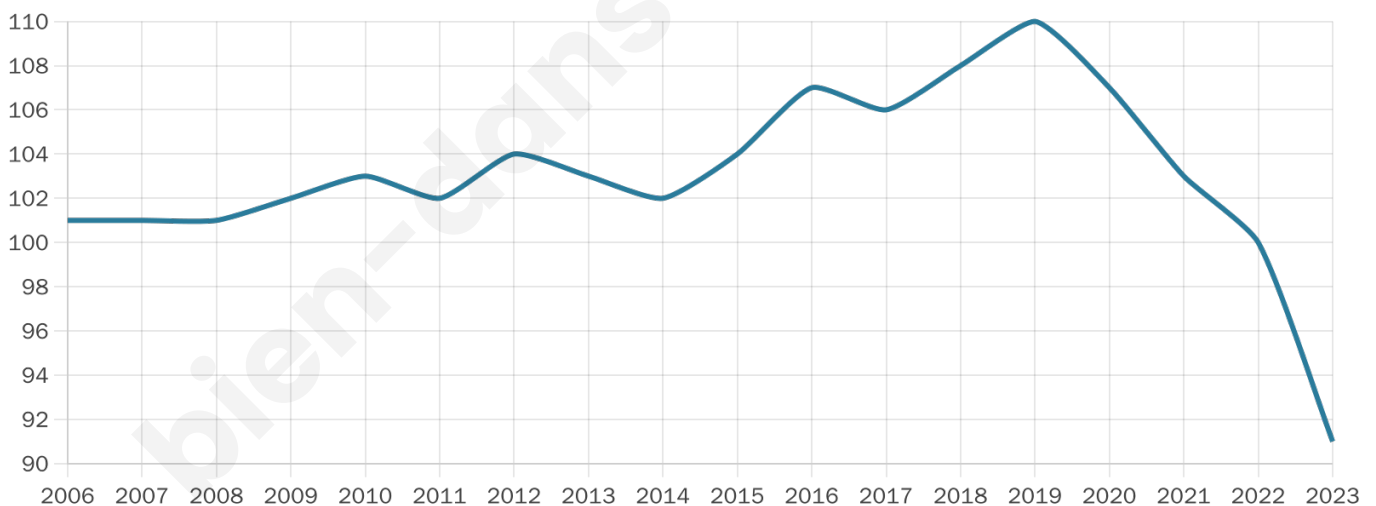

Nombre d'habitants

91

Age moyen

60 ans

Pop active

37.4%

Taux chômage

7.3%

Pop densité

4 h/km²

Revenu moyen

NC

Evolution du nombre d'habitants

Sources : Institut national de la statistique et des études économiques (insee) selon Les dernières parutions officielles de 2024 portant sur les années 2020, 2021 et 2022.

Tranche d'âge

Activité professionnelle

bien-dans-ma-ville.fr

Niveau de diplôme

Composition des ménages

Profils électoraux

Premier tour

	Emmanuel MACRON	32.95 %
	Jean-Luc MÉLENCHON	20.45 %
	Marine LE PEN	14.77 %
	Valérie PÉCRESE	11.36 %
	Jean LASSALLE	7.95 %
	Éric ZEMMOUR	4.55 %
	Yannick JADOT	3.41 %
	Fabien ROUSSEL	2.27 %
	Philippe POUTOU	2.27 %
	Nathalie ARTHAUD	0.00 %
	Anne HIDALGO	0.00 %
	Nicolas DUPONT- AIGNAN	0.00 %