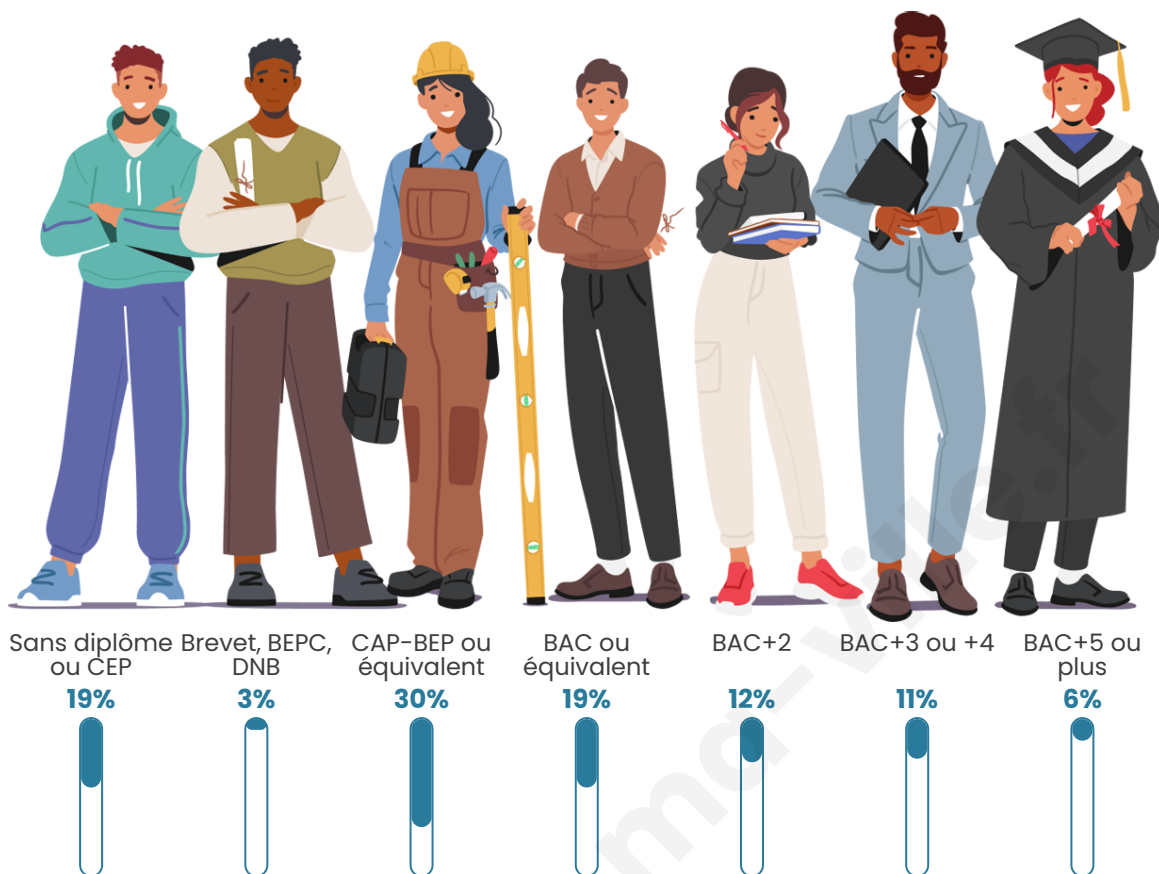

Tranche d'âge

Activité professionnelle

bien-dans-ma-ville.fr

Niveau de diplôme

Composition des ménages

Profils électoraux

Premier tour

	Emmanuel MACRON	32.95 %
	Jean-Luc MÉLENCHON	20.45 %
	Marine LE PEN	14.77 %
	Valérie PÉCRESE	11.36 %
	Jean LASSALLE	7.95 %
	Éric ZEMMOUR	4.55 %
	Yannick JADOT	3.41 %
	Fabien ROUSSEL	2.27 %
	Philippe POUTOU	2.27 %
	Nathalie ARTHAUD	0.00 %
	Anne HIDALGO	0.00 %
	Nicolas DUPONT- AIGNAN	0.00 %

104 inscrits

Participation : 90.38%

Votes blancs : 6.38%

Votes nuls : 2.13%

bien-dans-ma-ville.fr

Sécurité

Agressions physiques / sexuelles

0