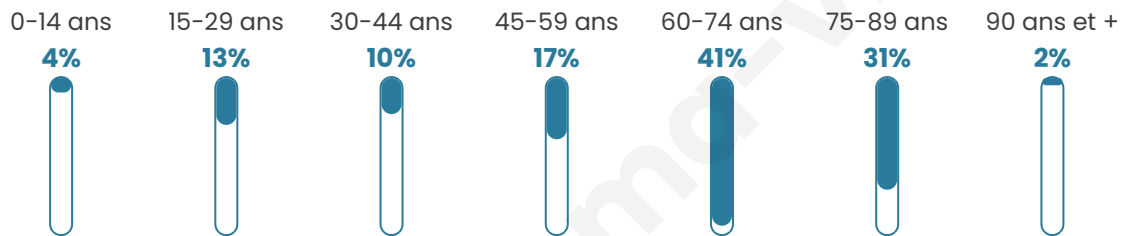

Nombre d'habitants

91

Age moyen

60 ans

Pop active

37.4%

Taux chômage

7.3%

Pop densité

4 h/km²

Revenu moyen

NC

Evolution du nombre d'habitants

Sources : Institut national de la statistique et des études économiques (insee) selon Les dernières parutions officielles de 2024 portant sur les années 2020, 2021 et 2022.

Tranche d'âge

Activité professionnelle

bien-dans-ma-ville.fr

Niveau de diplôme

Composition des ménages

Profils électoraux

Premier tour

	Emmanuel MACRON	32.95 %
	Jean-Luc MÉLENCHON	20.45 %
	Marine LE PEN	14.77 %
	Valérie PÉCRESE	11.36 %
	Jean LASSALLE	7.95 %
	Éric ZEMMOUR	4.55 %
	Yannick JADOT	3.41 %
	Fabien ROUSSEL	2.27 %
	Philippe POUTOU	2.27 %
	Nathalie ARTHAUD	0.00 %
	Anne HIDALGO	0.00 %
	Nicolas DUPONT- AIGNAN	0.00 %