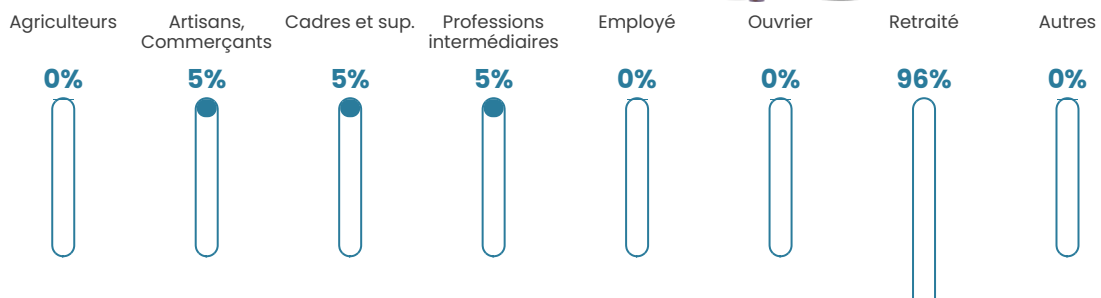

Nombre d'habitants

91

Age moyen

60 ans

Pop active

37.4%

Taux chômage

7.3%

Pop densité

4 h/km²

Revenu moyen

NC

Evolution du nombre d'habitants

Sources : Institut national de la statistique et des études économiques (insee) selon Les dernières parutions officielles de 2024 portant sur les années 2020, 2021 et 2022.

Tranche d'âge

Activité professionnelle

bien-dans-ma-ville.fr

Niveau de diplôme

Composition des ménages

Profils électoraux

Premier tour

	Emmanuel MACRON	32.95 %
	Jean-Luc MÉLENCHON	20.45 %
	Marine LE PEN	14.77 %
	Valérie PÉCRESE	11.36 %
	Jean LASSALLE	7.95 %
	Éric ZEMMOUR	4.55 %
	Yannick JADOT	3.41 %
	Fabien ROUSSEL	2.27 %
	Philippe POUTOU	2.27 %
	Nathalie ARTHAUD	0.00 %
	Anne HIDALGO	0.00 %
	Nicolas DUPONT- AIGNAN	0.00 %