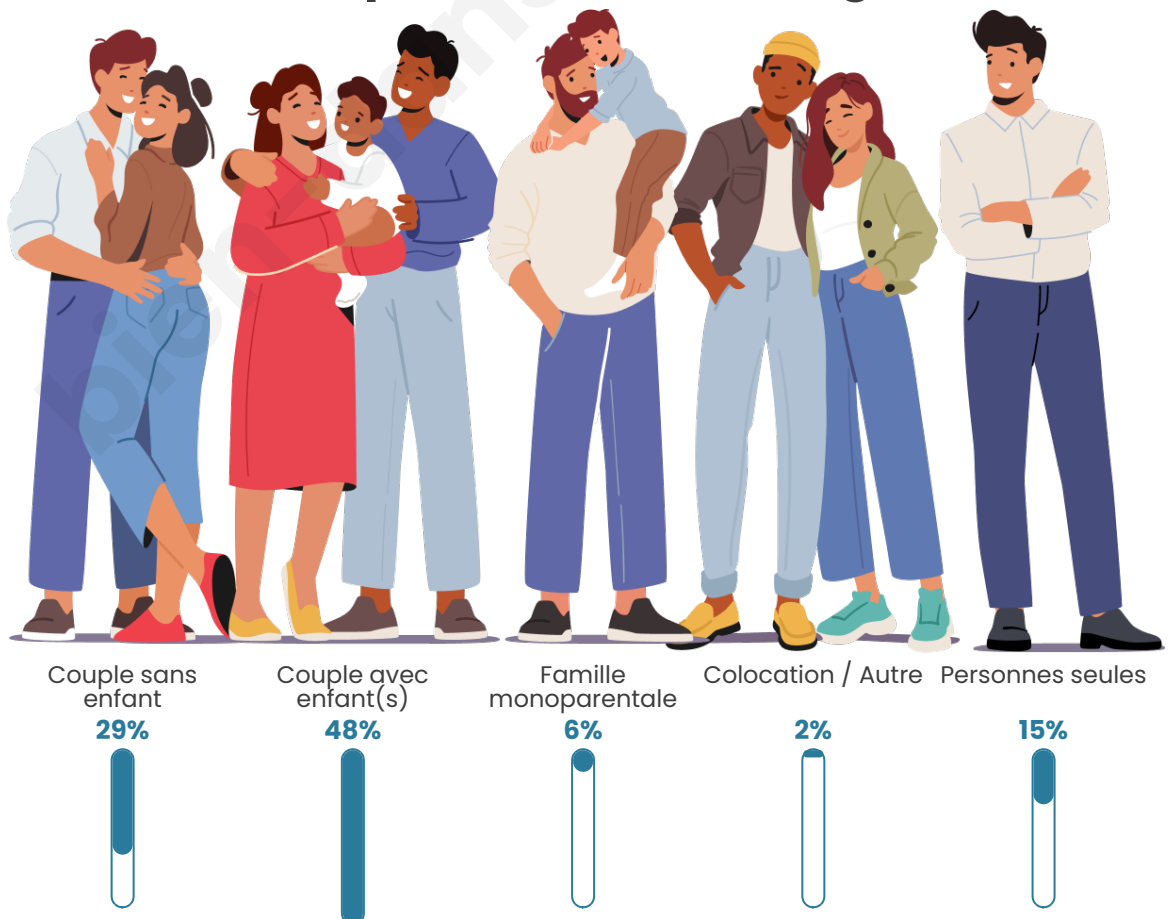

Tranche d'âge

Activité professionnelle

Niveau de diplôme

Composition des ménages

Profils électoraux

Premier tour

	Marine LE PEN	38.26 %
	Emmanuel MACRON	19.53 %
	Jean-Luc MÉLENCHON	16.96 %
	Éric ZEMMOUR	7.69 %
	Fabien ROUSSEL	3.55 %
	Yannick JADOT	3.16 %
	Valérie PÉCRESSE	2.96 %
	Jean LASSALLE	2.76 %
	Anne HIDALGO	1.78 %
	Nicolas DUPONT-AIGNAN	1.78 %
	Nathalie ARTHAUD	0.79 %
	Philippe POUTOU	0.79 %