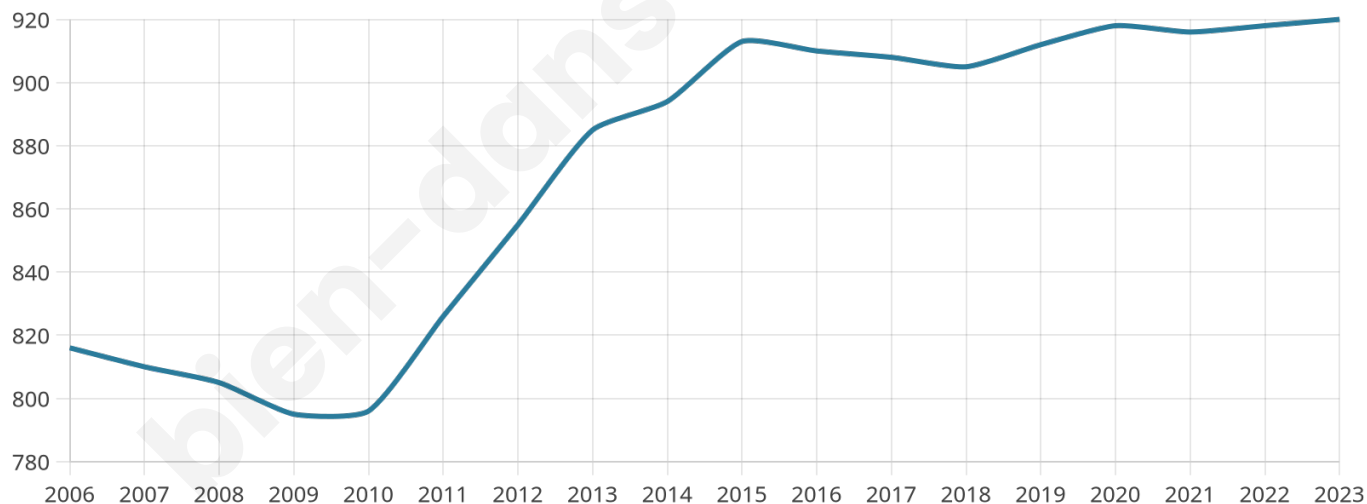

37 ans

Pop active

48.5%

Taux chômage

8.4%

Pop densité

131 h/km²

Revenu moyen

21 580 €/an

Evolution du nombre d'habitants

Sources : Institut national de la statistique et des études économiques (insee) selon Les dernières parutions officielles de 2024 portant sur les années 2020, 2021 et 2022.