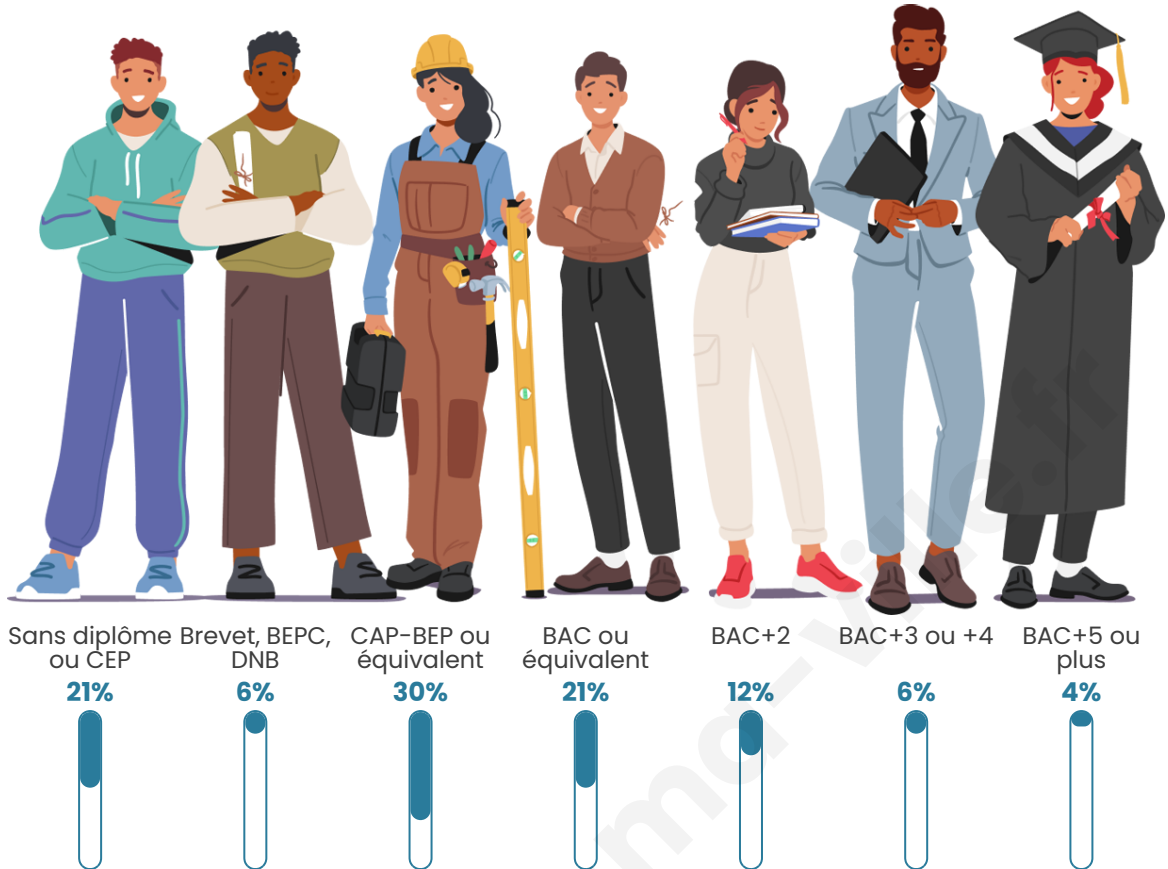

Tranche d'âge

Activité professionnelle

Niveau de diplôme

Composition des ménages

Profils électoraux

Premier tour

	Marine LE PEN	38.26 %
	Emmanuel MACRON	19.53 %
	Jean-Luc MÉLENCHON	16.96 %
	Éric ZEMMOUR	7.69 %
	Fabien ROUSSEL	3.55 %
	Yannick JADOT	3.16 %
	Valérie PÉCRESSE	2.96 %
	Jean LASSALLE	2.76 %
	Anne HIDALGO	1.78 %
	Nicolas DUPONT-AIGNAN	1.78 %
	Nathalie ARTHAUD	0.79 %
	Philippe POUTOU	0.79 %