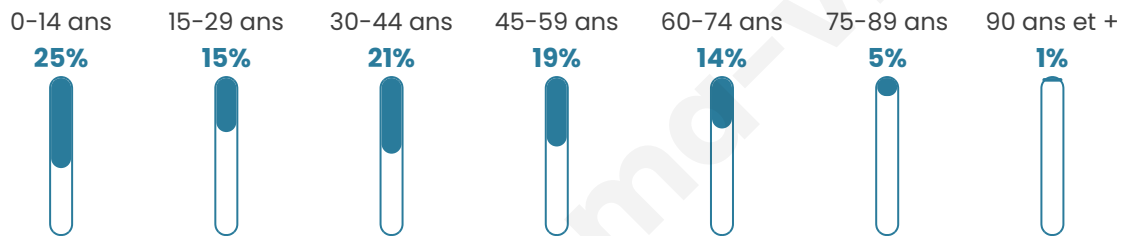

37 ans

Pop active

48.5%

Taux chômage

8.4%

Pop densité

131 h/km²

Revenu moyen

21 580 €/an

Evolution du nombre d'habitants

Sources : Institut national de la statistique et des études économiques (insee) selon Les dernières parutions officielles de 2024 portant sur les années 2020, 2021 et 2022.

Tranche d'âge

Activité professionnelle

Niveau de diplôme

Composition des ménages

Profils électoraux

Premier tour

	Marine LE PEN	38.26 %
	Emmanuel MACRON	19.53 %
	Jean-Luc MÉLENCHON	16.96 %
	Éric ZEMMOUR	7.69 %
	Fabien ROUSSEL	3.55 %
	Yannick JADOT	3.16 %
	Valérie PÉCRESSE	2.96 %
	Jean LASSALLE	2.76 %
	Anne HIDALGO	1.78 %
	Nicolas DUPONT-AIGNAN	1.78 %
	Nathalie ARTHAUD	0.79 %
	Philippe POUTOU	0.79 %