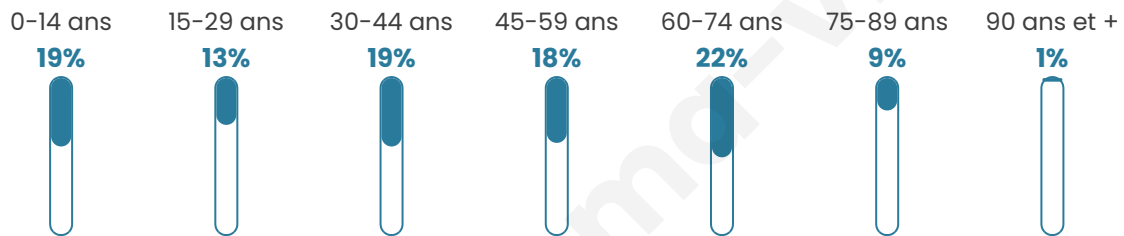

# Statistiques sur la population

Nombre d'habitants

**1 027**

Age moyen

**43 ans**

Pop active

**45.3%**

Taux chômage

**6.3%**

Pop densité

**18 h/km<sup>2</sup>**

Revenu moyen

**21 870 €/an**

## Evolution du nombre d'habitants

Sources : Institut national de la statistique et des études économiques (insee) selon Les dernières parutions officielles de 2024 portant sur les années 2020, 2021 et 2022.

## Tranche d'âge