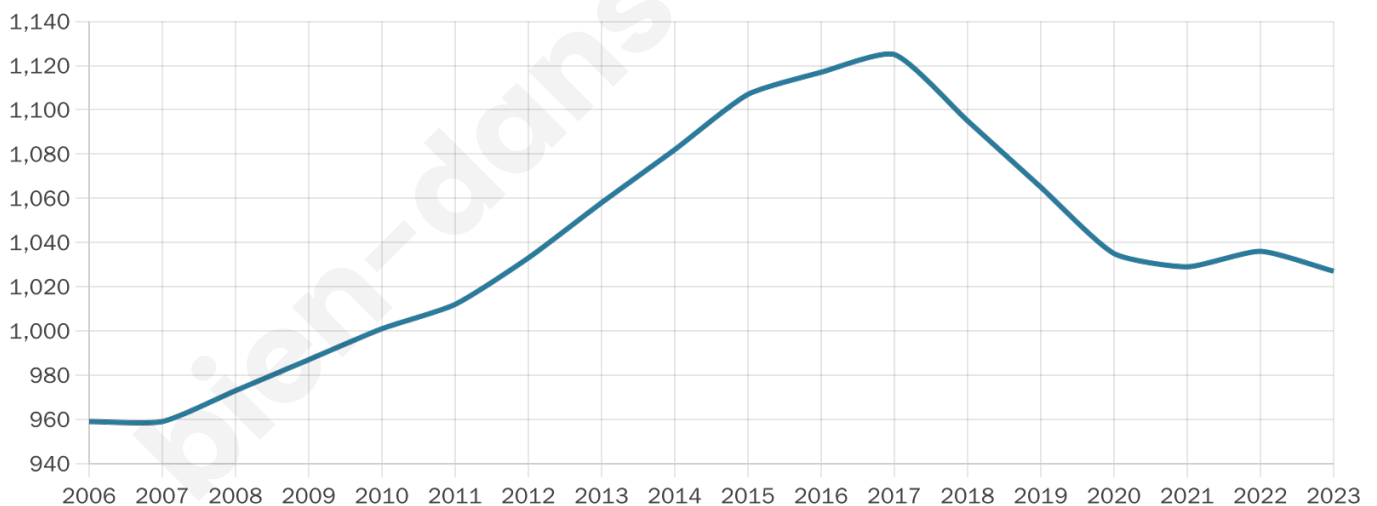

# Statistiques sur la population

Nombre d'habitants

**1 027**

Age moyen

**43 ans**

Pop active

**45.3%**

Taux chômage

**6.3%**

Pop densité

**18 h/km<sup>2</sup>**

Revenu moyen

**21 870 €/an**

## Evolution du nombre d'habitants

Sources : Institut national de la statistique et des études économiques (insee) selon Les dernières parutions officielles de 2024 portant sur les années 2020, 2021 et 2022.