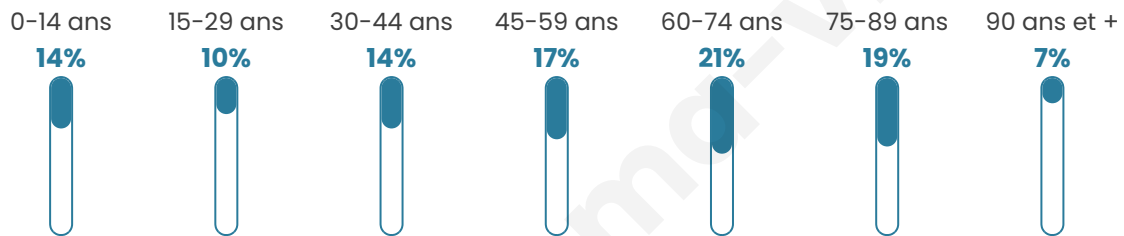

513

Age moyen

52 ans

Pop active

37%

Taux chômage

6.7%

Pop densité

57 h/km²

Revenu moyen

22 590 €/an

Evolution du nombre d'habitants

Sources : Institut national de la statistique et des études économiques (insee) selon Les dernières parutions officielles de 2024 portant sur les années 2020, 2021 et 2022.

Tranche d'âge

Activité professionnelle

Niveau de diplôme

Composition des ménages

Profils électoraux

Premier tour

	Marine LE PEN	50.37 %
	Emmanuel MACRON	24.25 %
	Jean-Luc MÉLENCHON	7.09 %
	Éric ZEMMOUR	5.97 %
	Valérie PÉCRESSE	4.10 %
	Nicolas DUPONT-AIGNAN	2.99 %
	Yannick JADOT	1.87 %
	Jean LASSALLE	1.49 %
	Fabien ROUSSEL	1.12 %
	Nathalie ARTHAUD	0.75 %
	Anne HIDALGO	0.00 %
	Philippe POUTOU	0.00 %