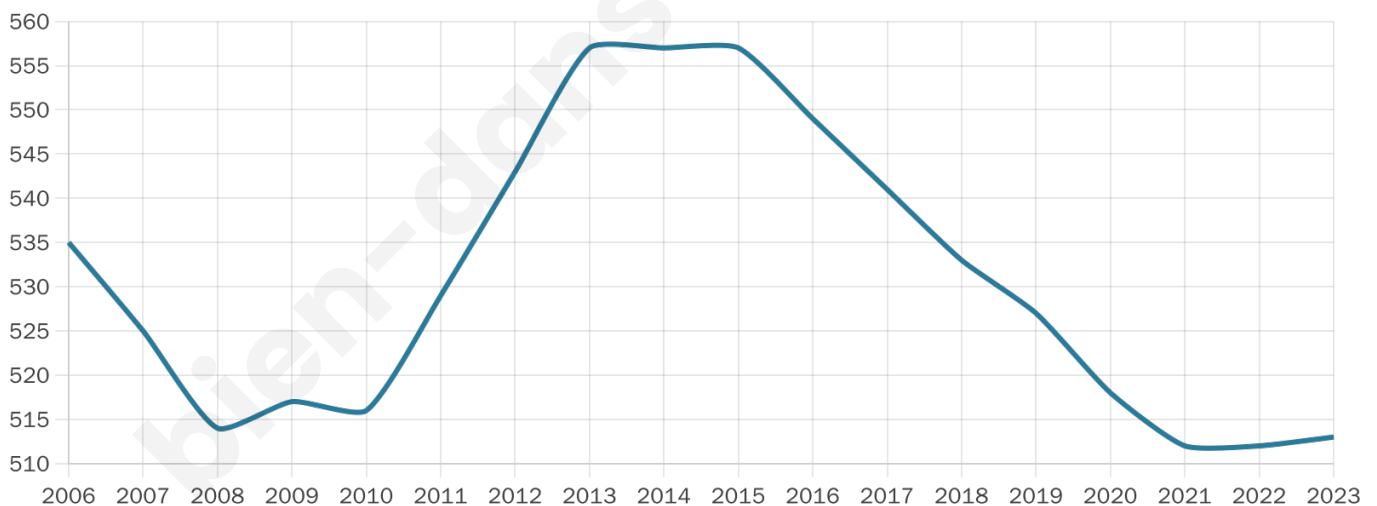

513

Age moyen

52 ans

Pop active

37%

Taux chômage

6.7%

Pop densité

57 h/km²

Revenu moyen

22 590 €/an

Evolution du nombre d'habitants

Sources : Institut national de la statistique et des études économiques (insee) selon Les dernières parutions officielles de 2024 portant sur les années 2020, 2021 et 2022.