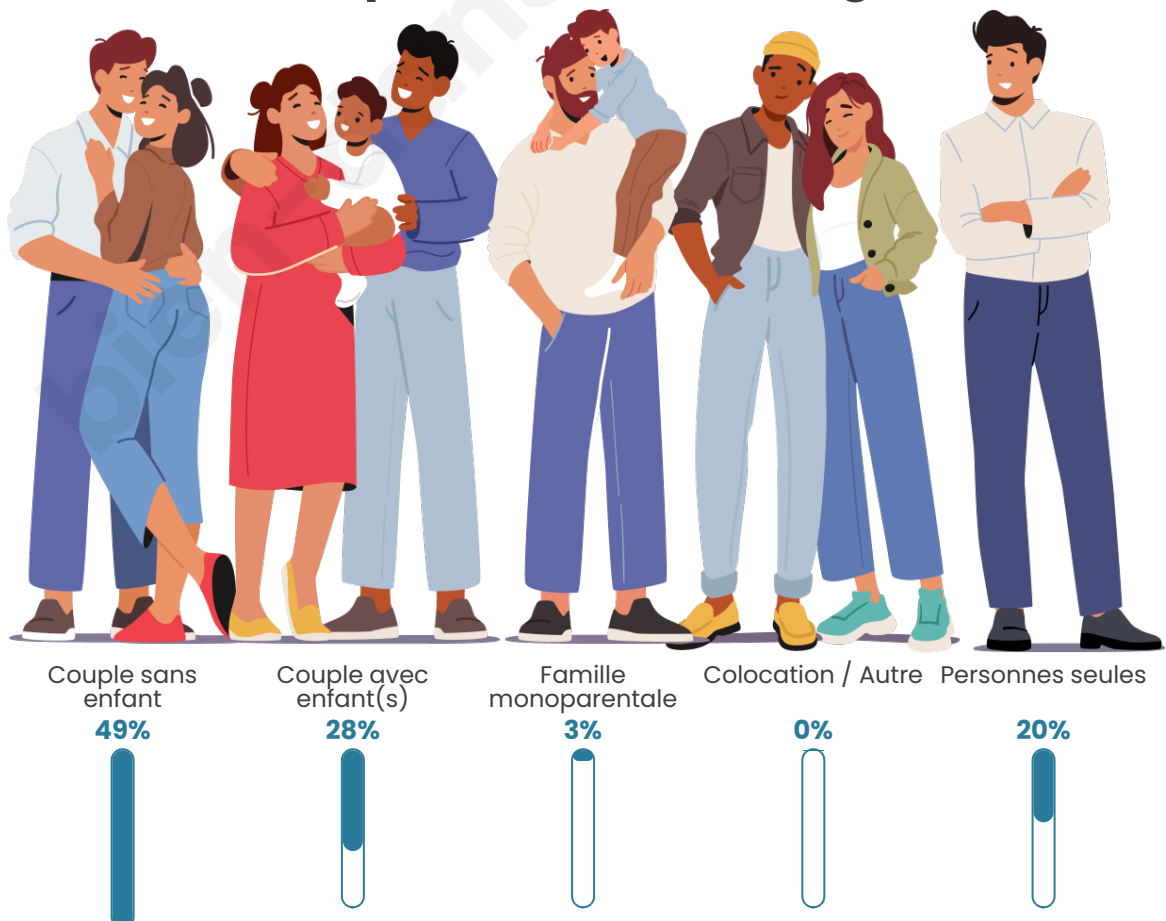

Tranche d'âge

Activité professionnelle

Niveau de diplôme

Composition des ménages

Profils électoraux

Premier tour

	Marine LE PEN	50.37 %
	Emmanuel MACRON	24.25 %
	Jean-Luc MÉLENCHON	7.09 %
	Éric ZEMMOUR	5.97 %
	Valérie PÉCRESSE	4.10 %
	Nicolas DUPONT-AIGNAN	2.99 %
	Yannick JADOT	1.87 %
	Jean LASSALLE	1.49 %
	Fabien ROUSSEL	1.12 %
	Nathalie ARTHAUD	0.75 %
	Anne HIDALGO	0.00 %
	Philippe POUTOU	0.00 %