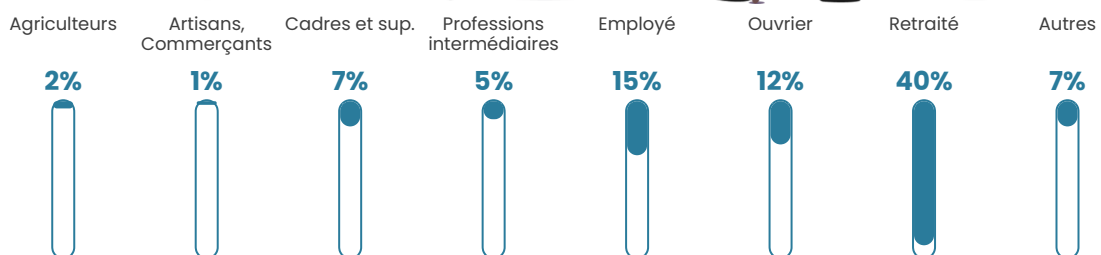

57 h/km²

Revenu moyen

22 590 €/an

Evolution du nombre d'habitants

Sources : Institut national de la statistique et des études économiques (insee) selon Les dernières parutions officielles de 2024 portant sur les années 2020, 2021 et 2022.

Tranche d'âge

Activité professionnelle

Niveau de diplôme

Composition des ménages

Profils électoraux

Premier tour

	Marine LE PEN	50.37 %
	Emmanuel MACRON	24.25 %
	Jean-Luc MÉLENCHON	7.09 %
	Éric ZEMMOUR	5.97 %
	Valérie PÉCRESSE	4.10 %
	Nicolas DUPONT-AIGNAN	2.99 %
	Yannick JADOT	1.87 %
	Jean LASSALLE	1.49 %
	Fabien ROUSSEL	1.12 %
	Nathalie ARTHAUD	0.75 %
	Anne HIDALGO	0.00 %
	Philippe POUTOU	0.00 %