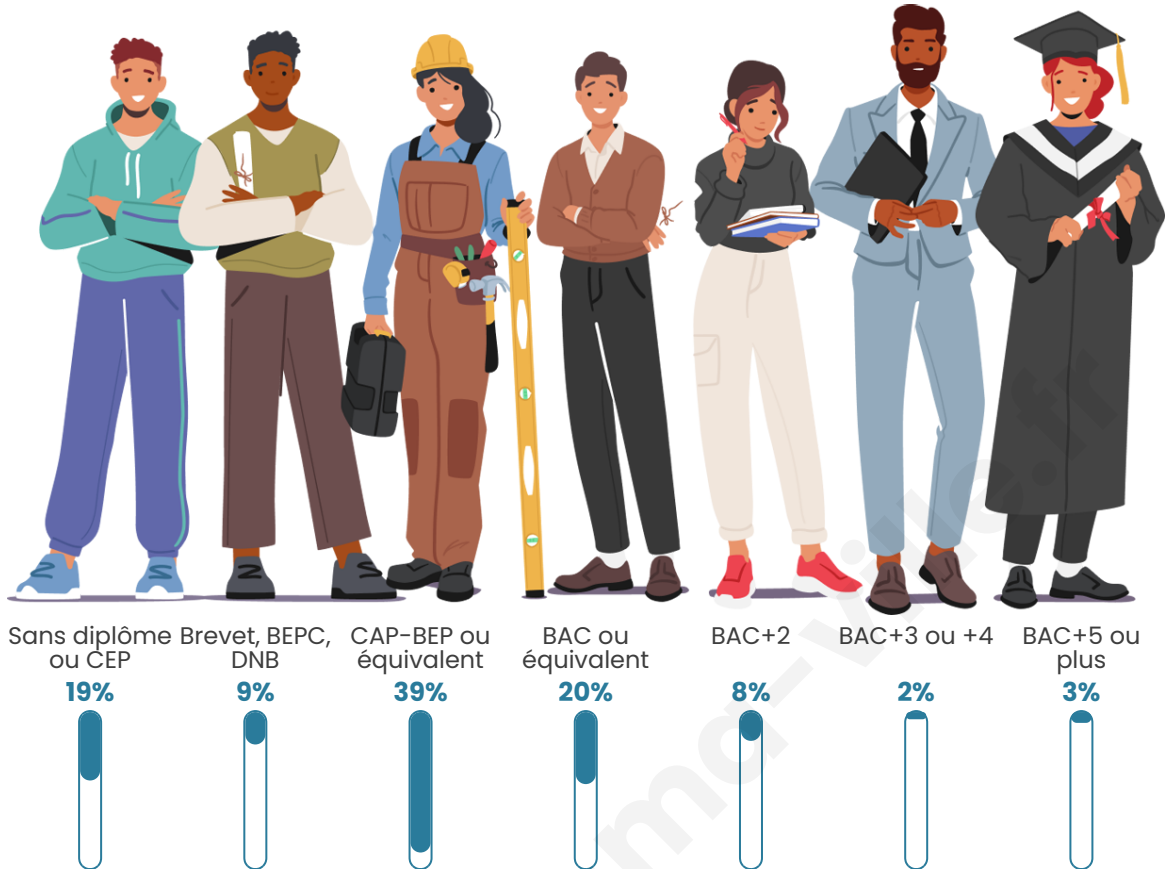

513

Age moyen

52 ans

Pop active

37%

Taux chômage

6.7%

Pop densité

Tranche d'âge

Activité professionnelle

Niveau de diplôme

Composition des ménages

Profils électoraux

Premier tour

	Marine LE PEN	50.37 %
	Emmanuel MACRON	24.25 %
	Jean-Luc MÉLENCHON	7.09 %
	Éric ZEMMOUR	5.97 %
	Valérie PÉCRESSE	4.10 %
	Nicolas DUPONT-AIGNAN	2.99 %
	Yannick JADOT	1.87 %
	Jean LASSALLE	1.49 %
	Fabien ROUSSEL	1.12 %
	Nathalie ARTHAUD	0.75 %
	Anne HIDALGO	0.00 %
	Philippe POUTOU	0.00 %